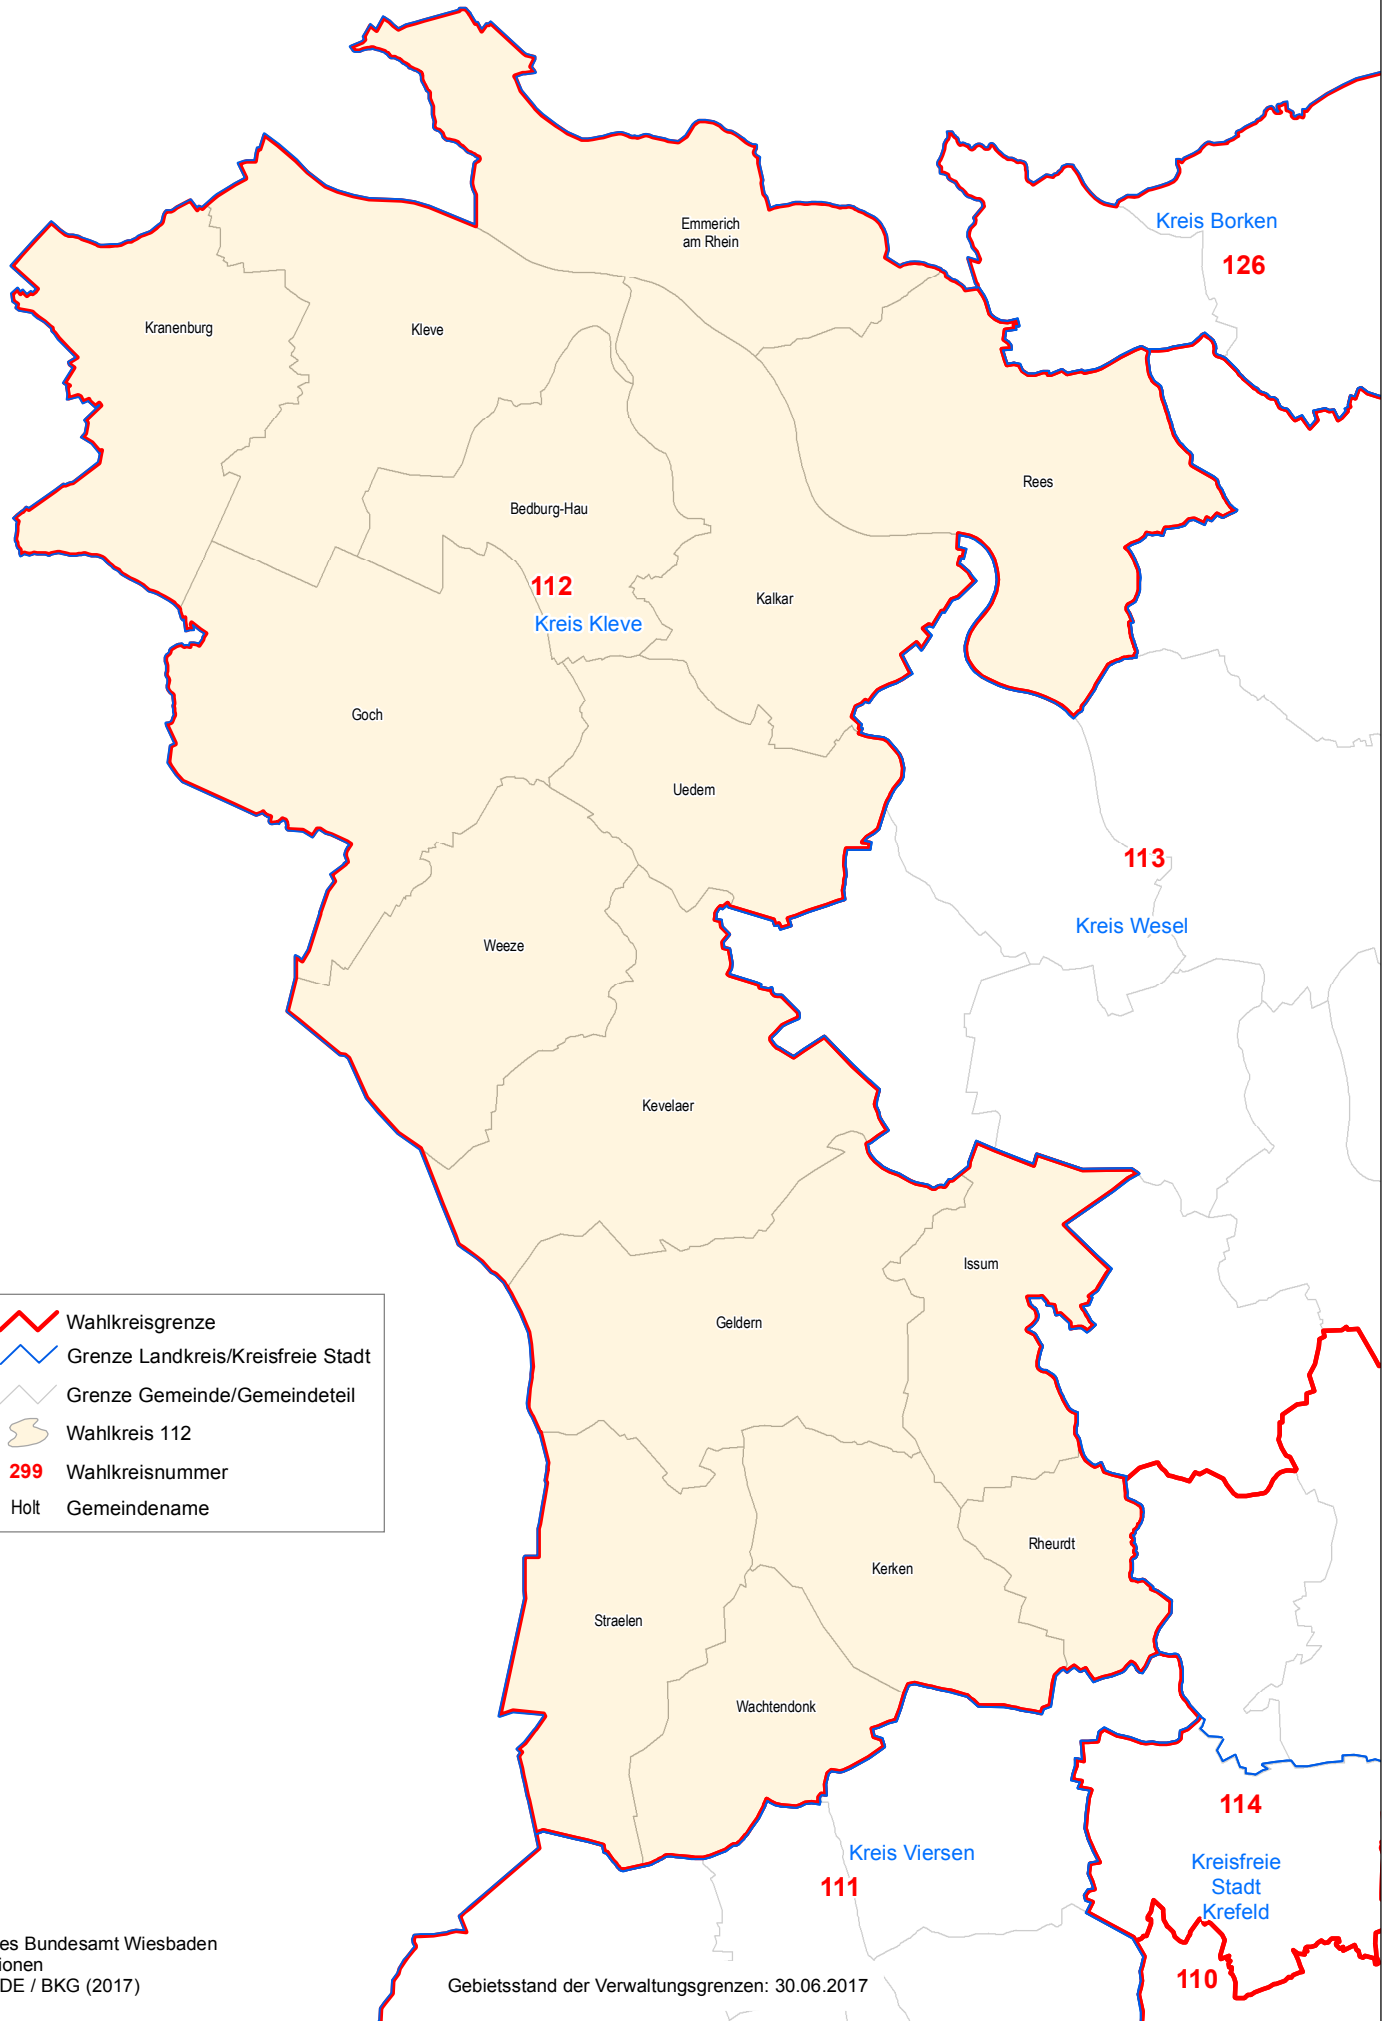

Wahl zum 19. Deutschen Bundestag
Wahlkreis 112
Kleve

- Wahlkreisgrenze
- Grenze Landkreis/Kreisfreie Stadt
- Grenze Gemeinde/Gemeindeteil
- Wahlkreis 112
- Wahlkreisnummer
- Holt Gemeindegrenze