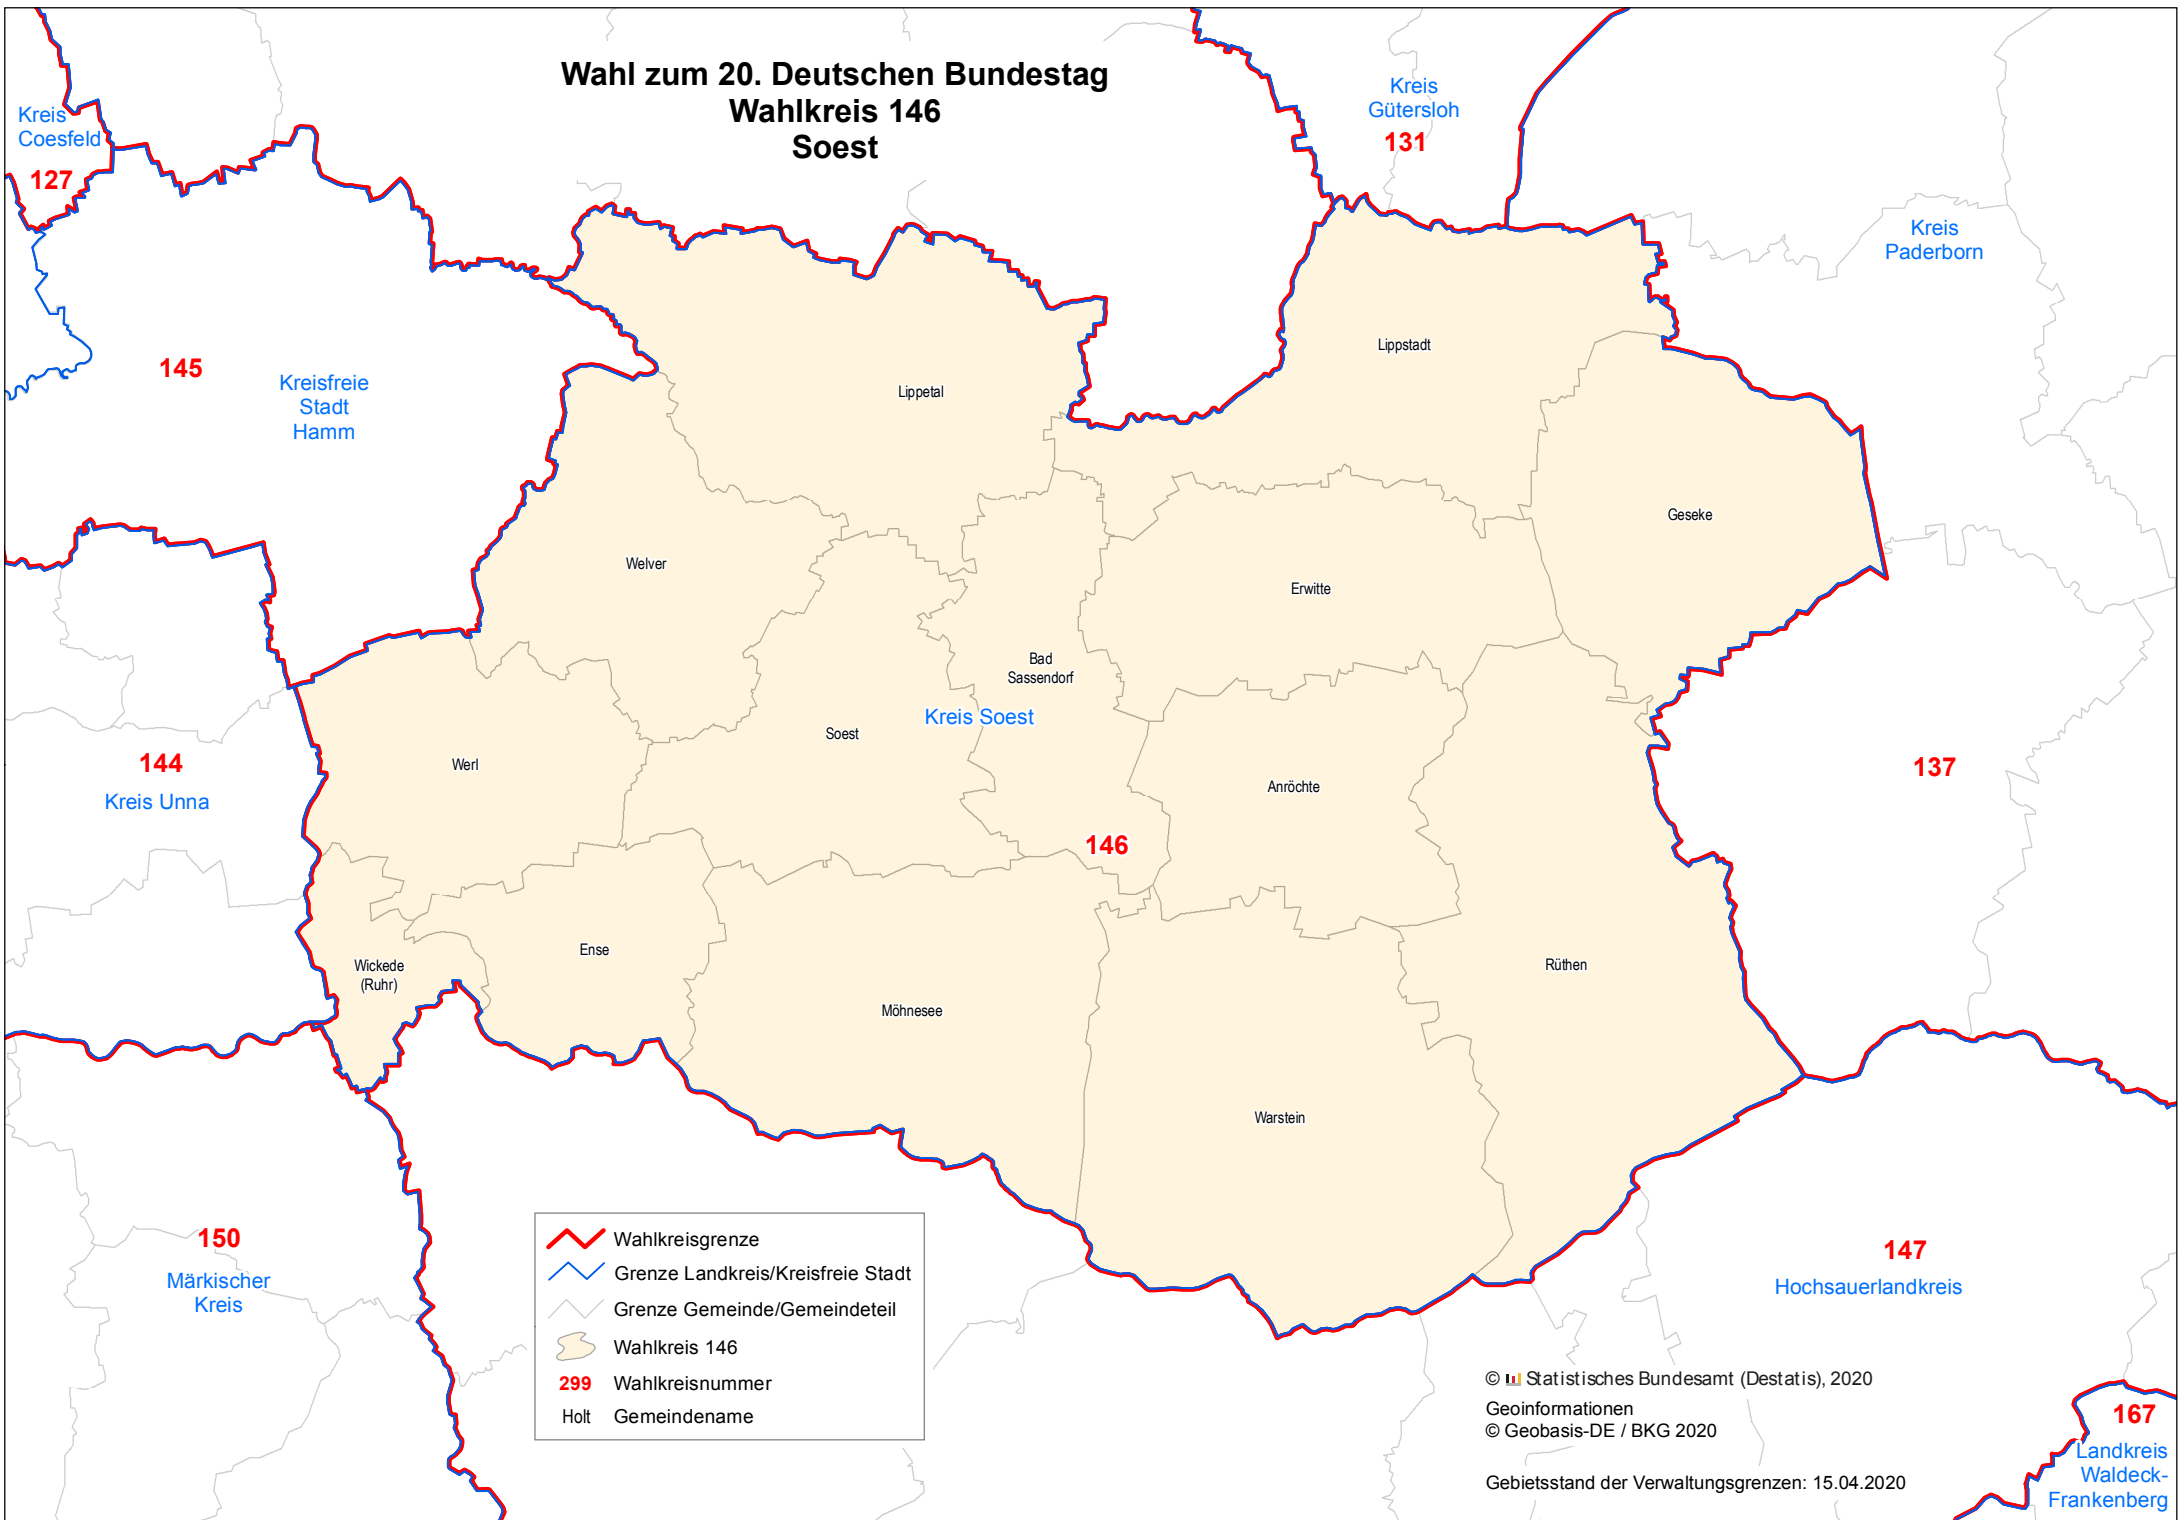

Wahl zum 20. Deutschen Bundestag Wahlkreis 146 Soest

- Wahlkreisgrenze
- Grenze Landkreis/Kreisfreie Stadt
- Grenze Gemeinde/Gemeindeteil
- Wahlkreis 146
- 299** Wahlkreisnummer
- Holt Gemeindegemeinde

© Statistisches Bundesamt (Destatis), 2020
Geoinformationen
© Geobasis-DE / BKG 2020
Gebietsstand der Verwaltungsgrenzen: 15.04.2020