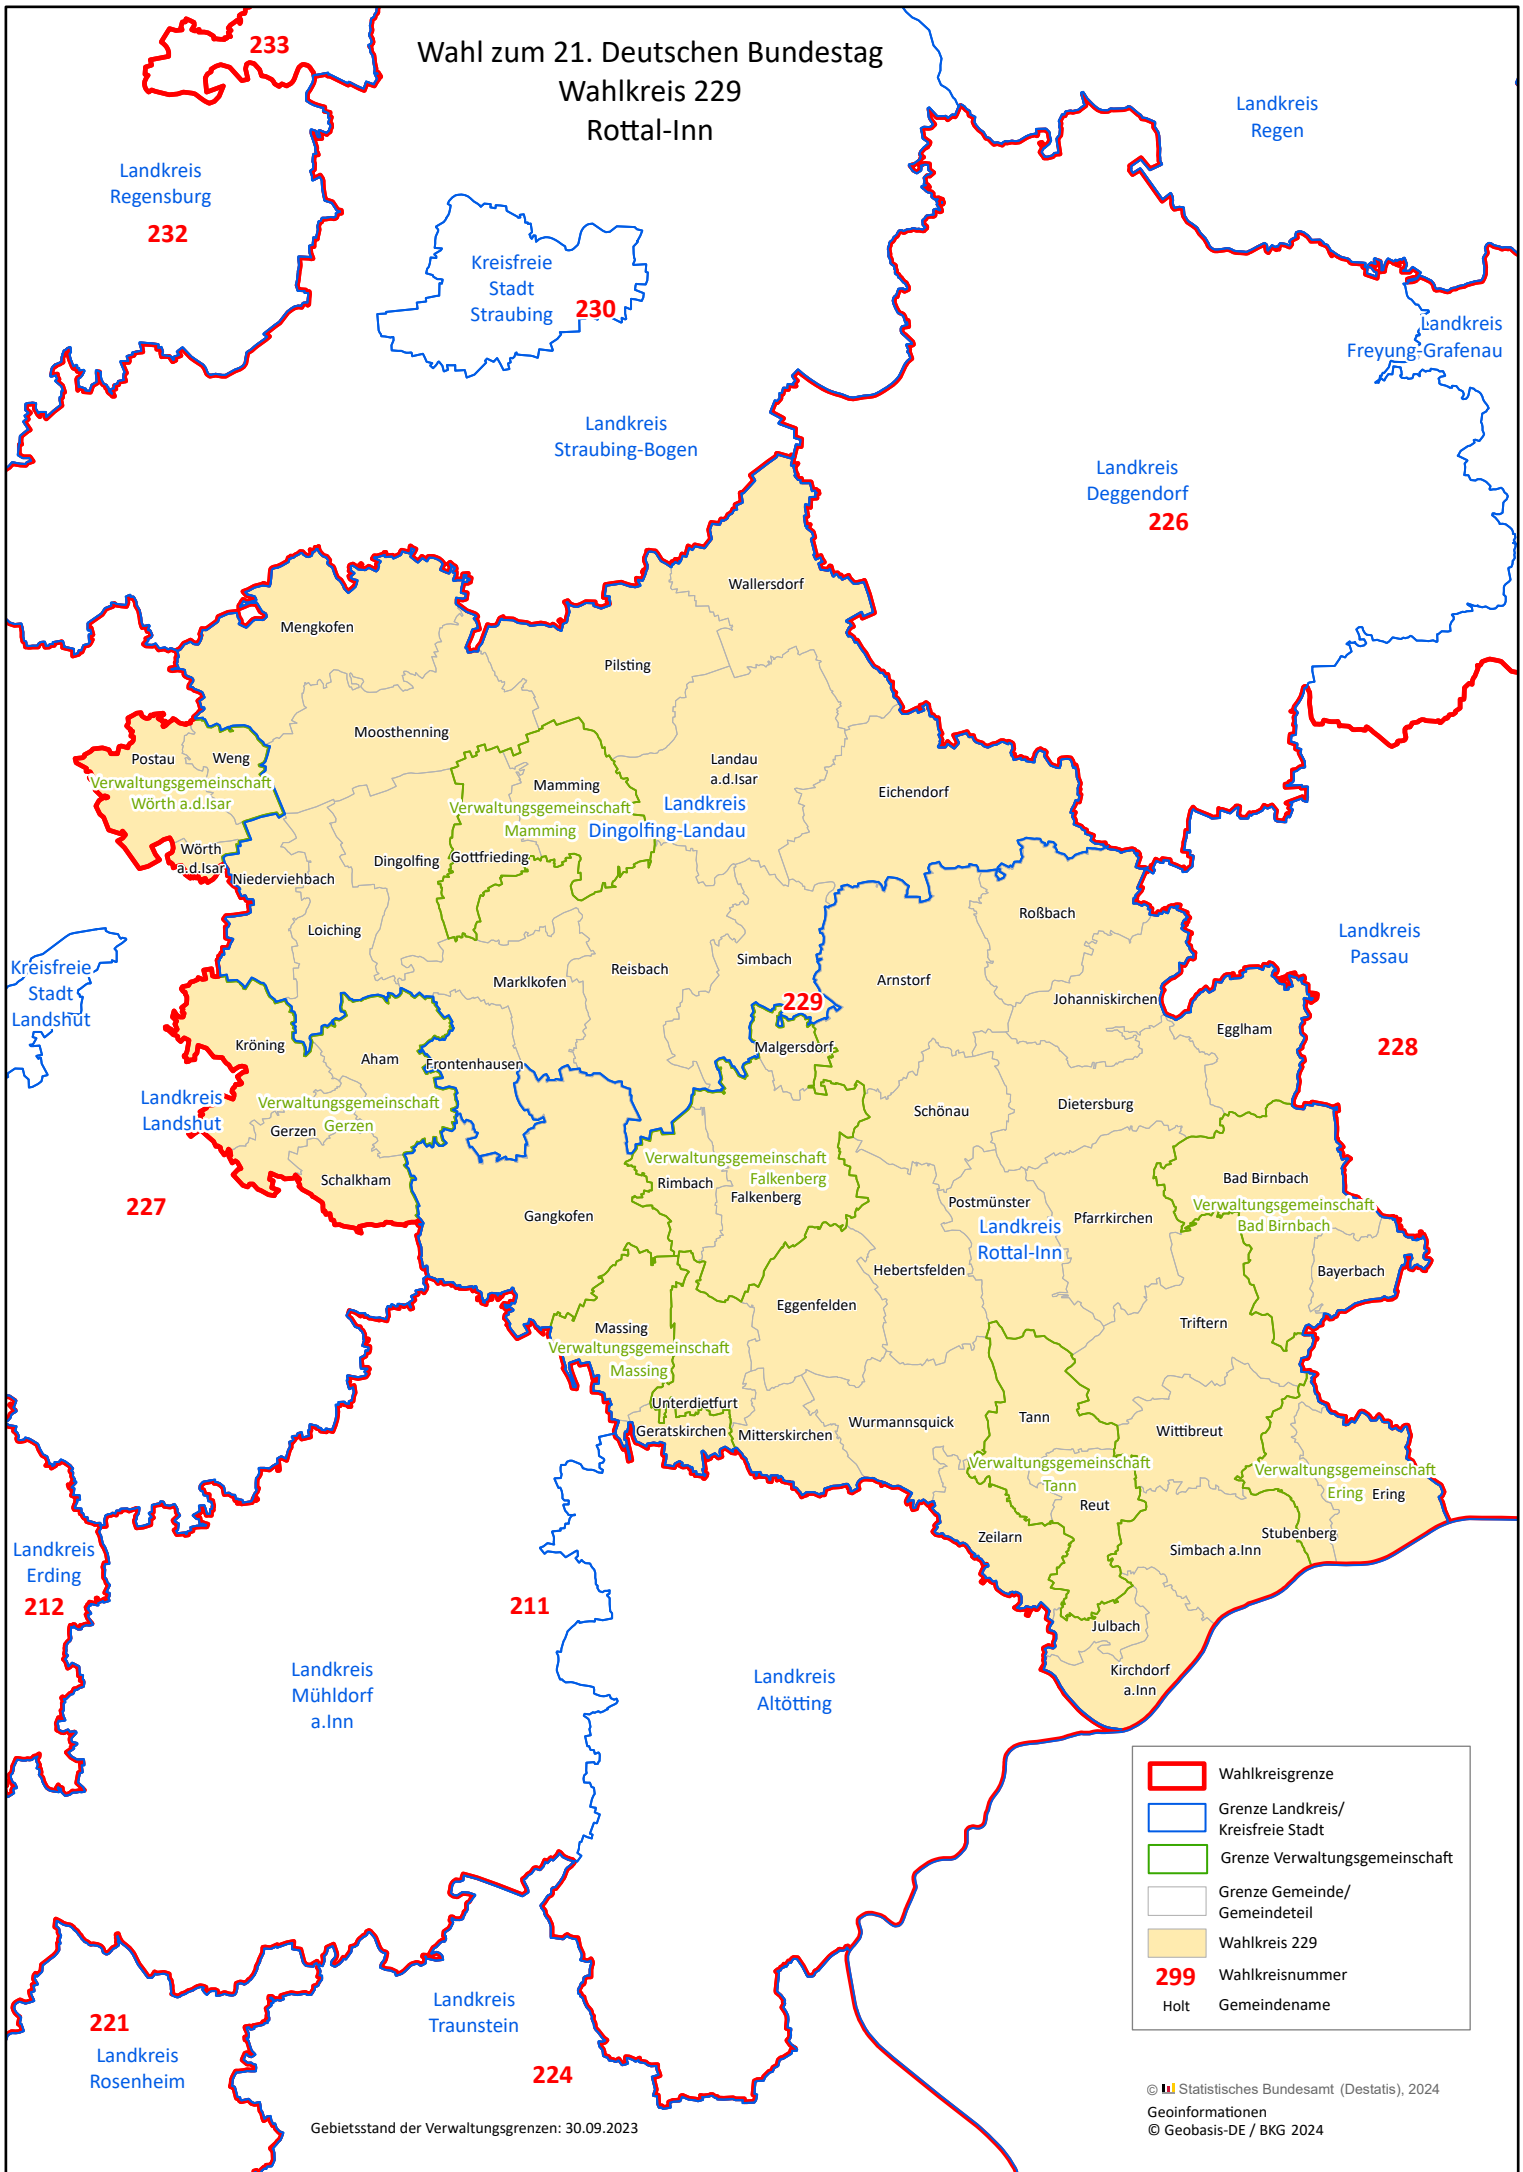

Wahl zum 21. Deutschen Bundestag Wahlkreis 229 Rottal-Inn

	Wahlkreisgrenze
	Grenze Landkreis/ Kreisfreie Stadt
	Grenze Verwaltungsgemeinschaft
	Grenze Gemeinde/ Gemeindeteil
	Wahlkreis 229
	229 Wahlkreisnummer
	Holt Gemeindegemeinde