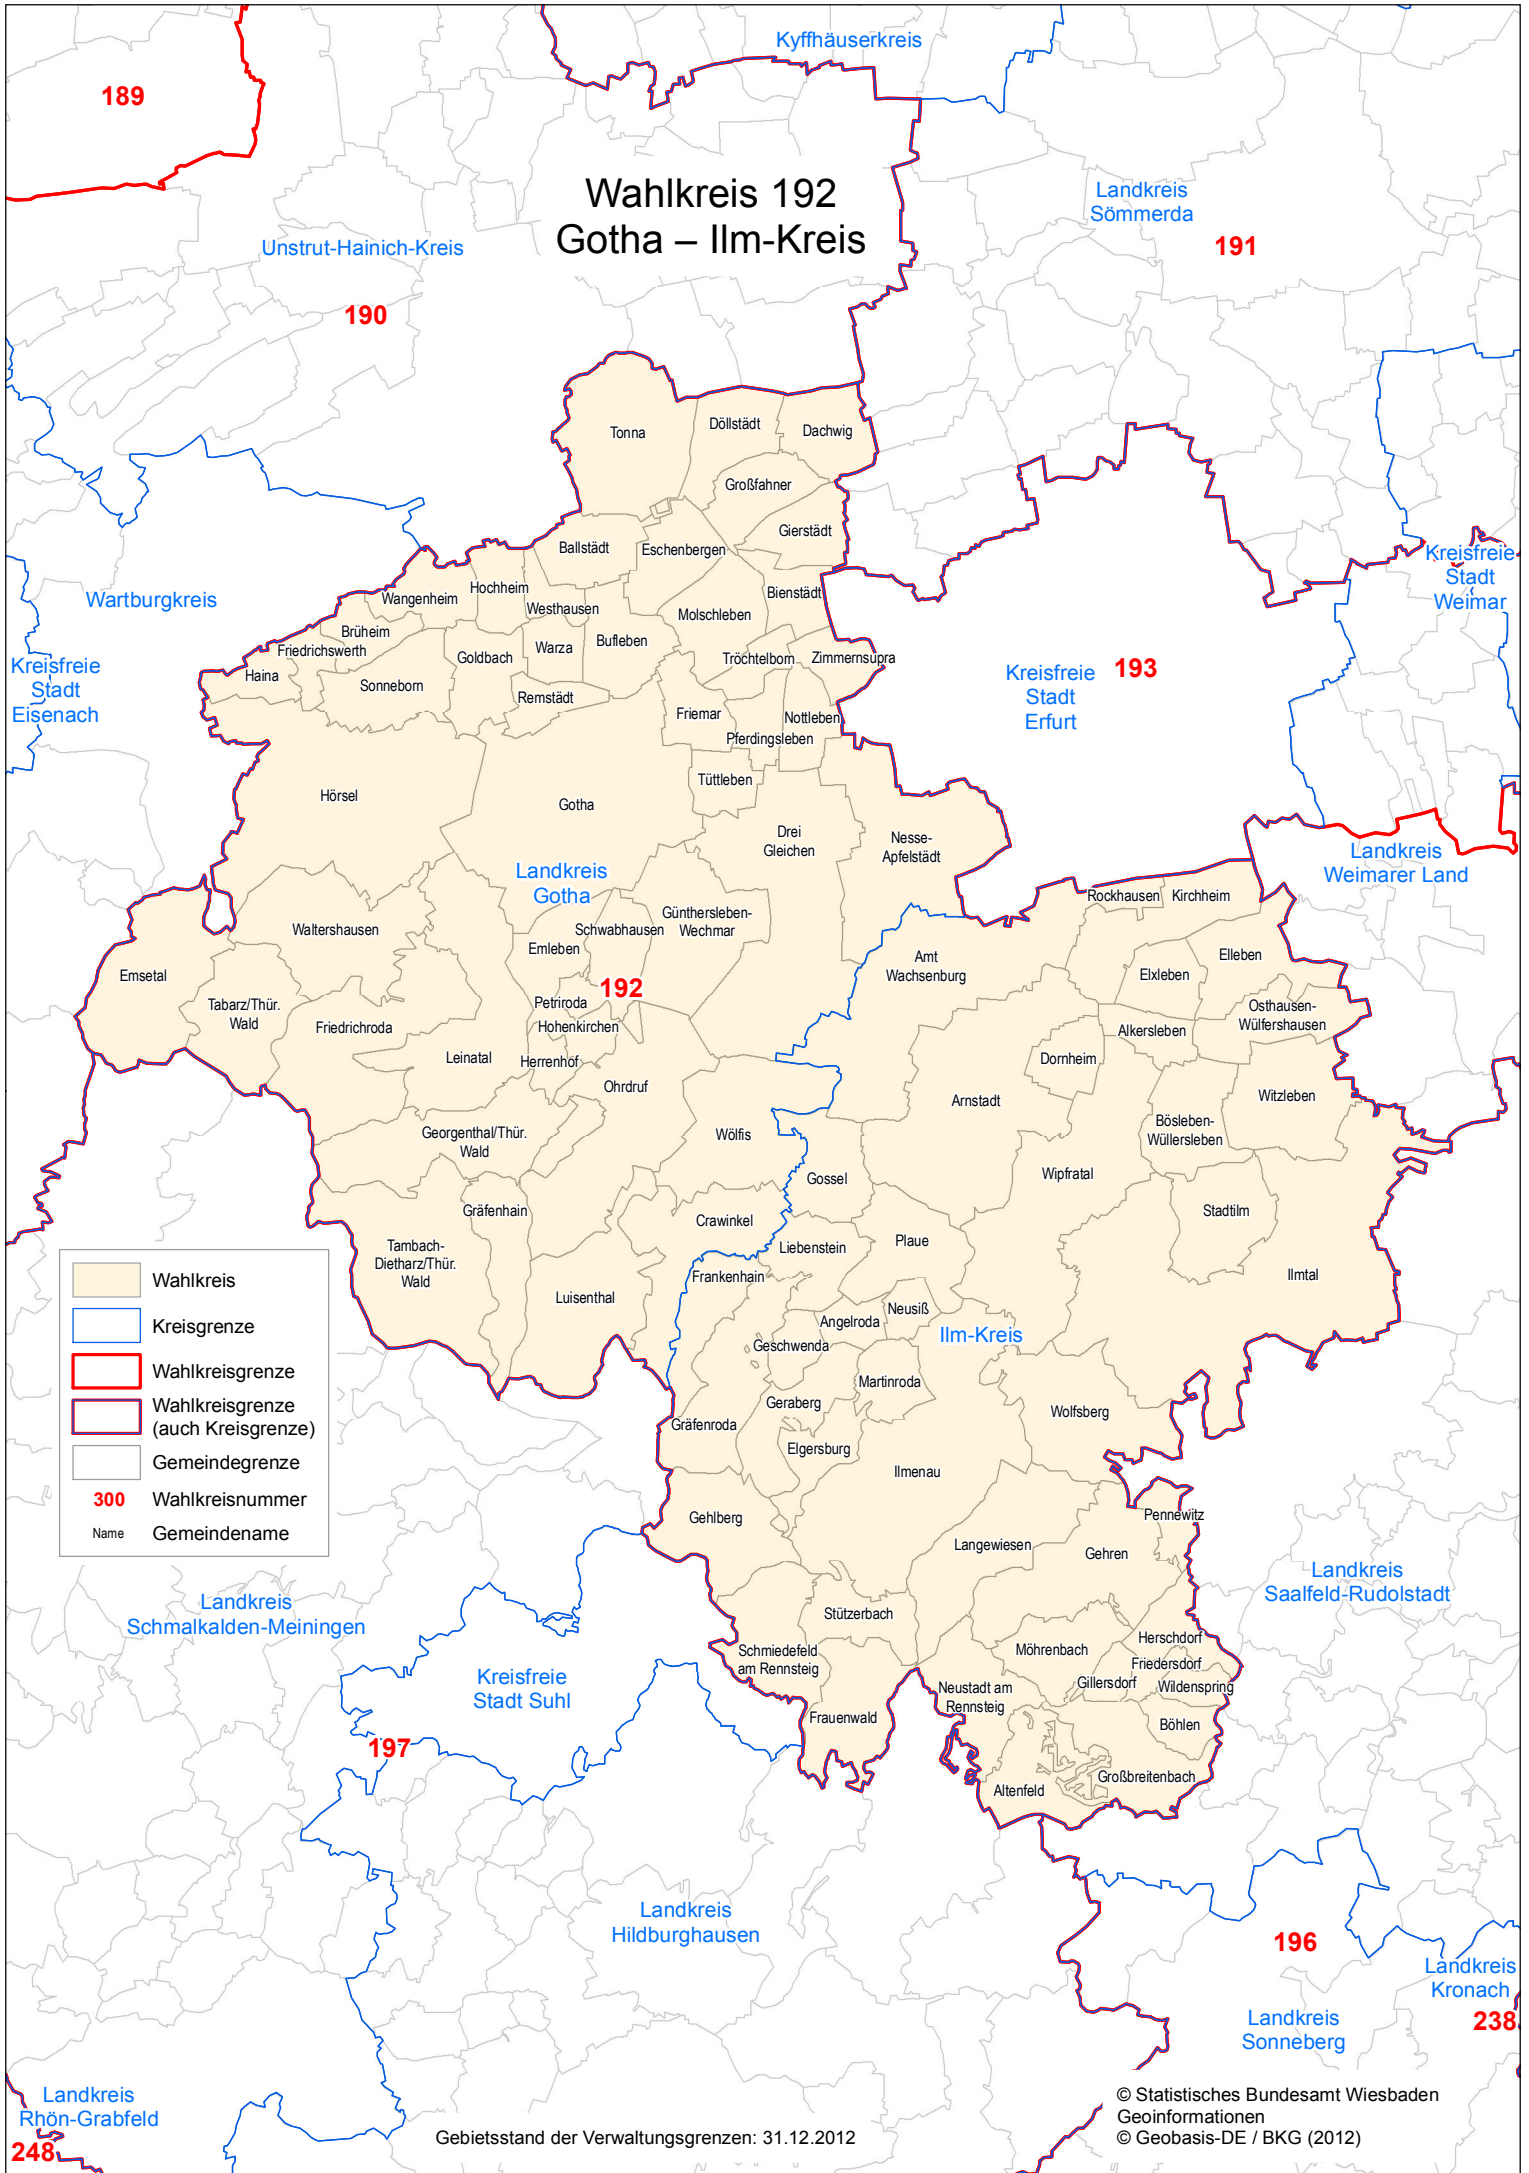

Wahlkreis 192 Gotha – Ilm-Kreis

	Wahlkreis
	Kreisgrenze
	Wahlkreisgrenze
	Wahlkreisgrenze (auch Kreisgrenze)
	Gemeindegrenze
300	Wahlkreisnummer
Name	Gemeindename

Gebietsstand der Verwaltungsgrenzen: 31.12.2012

© Statistisches Bundesamt Wiesbaden
 Geoinformationen
 © Geobasis-DE / BKG (2012)