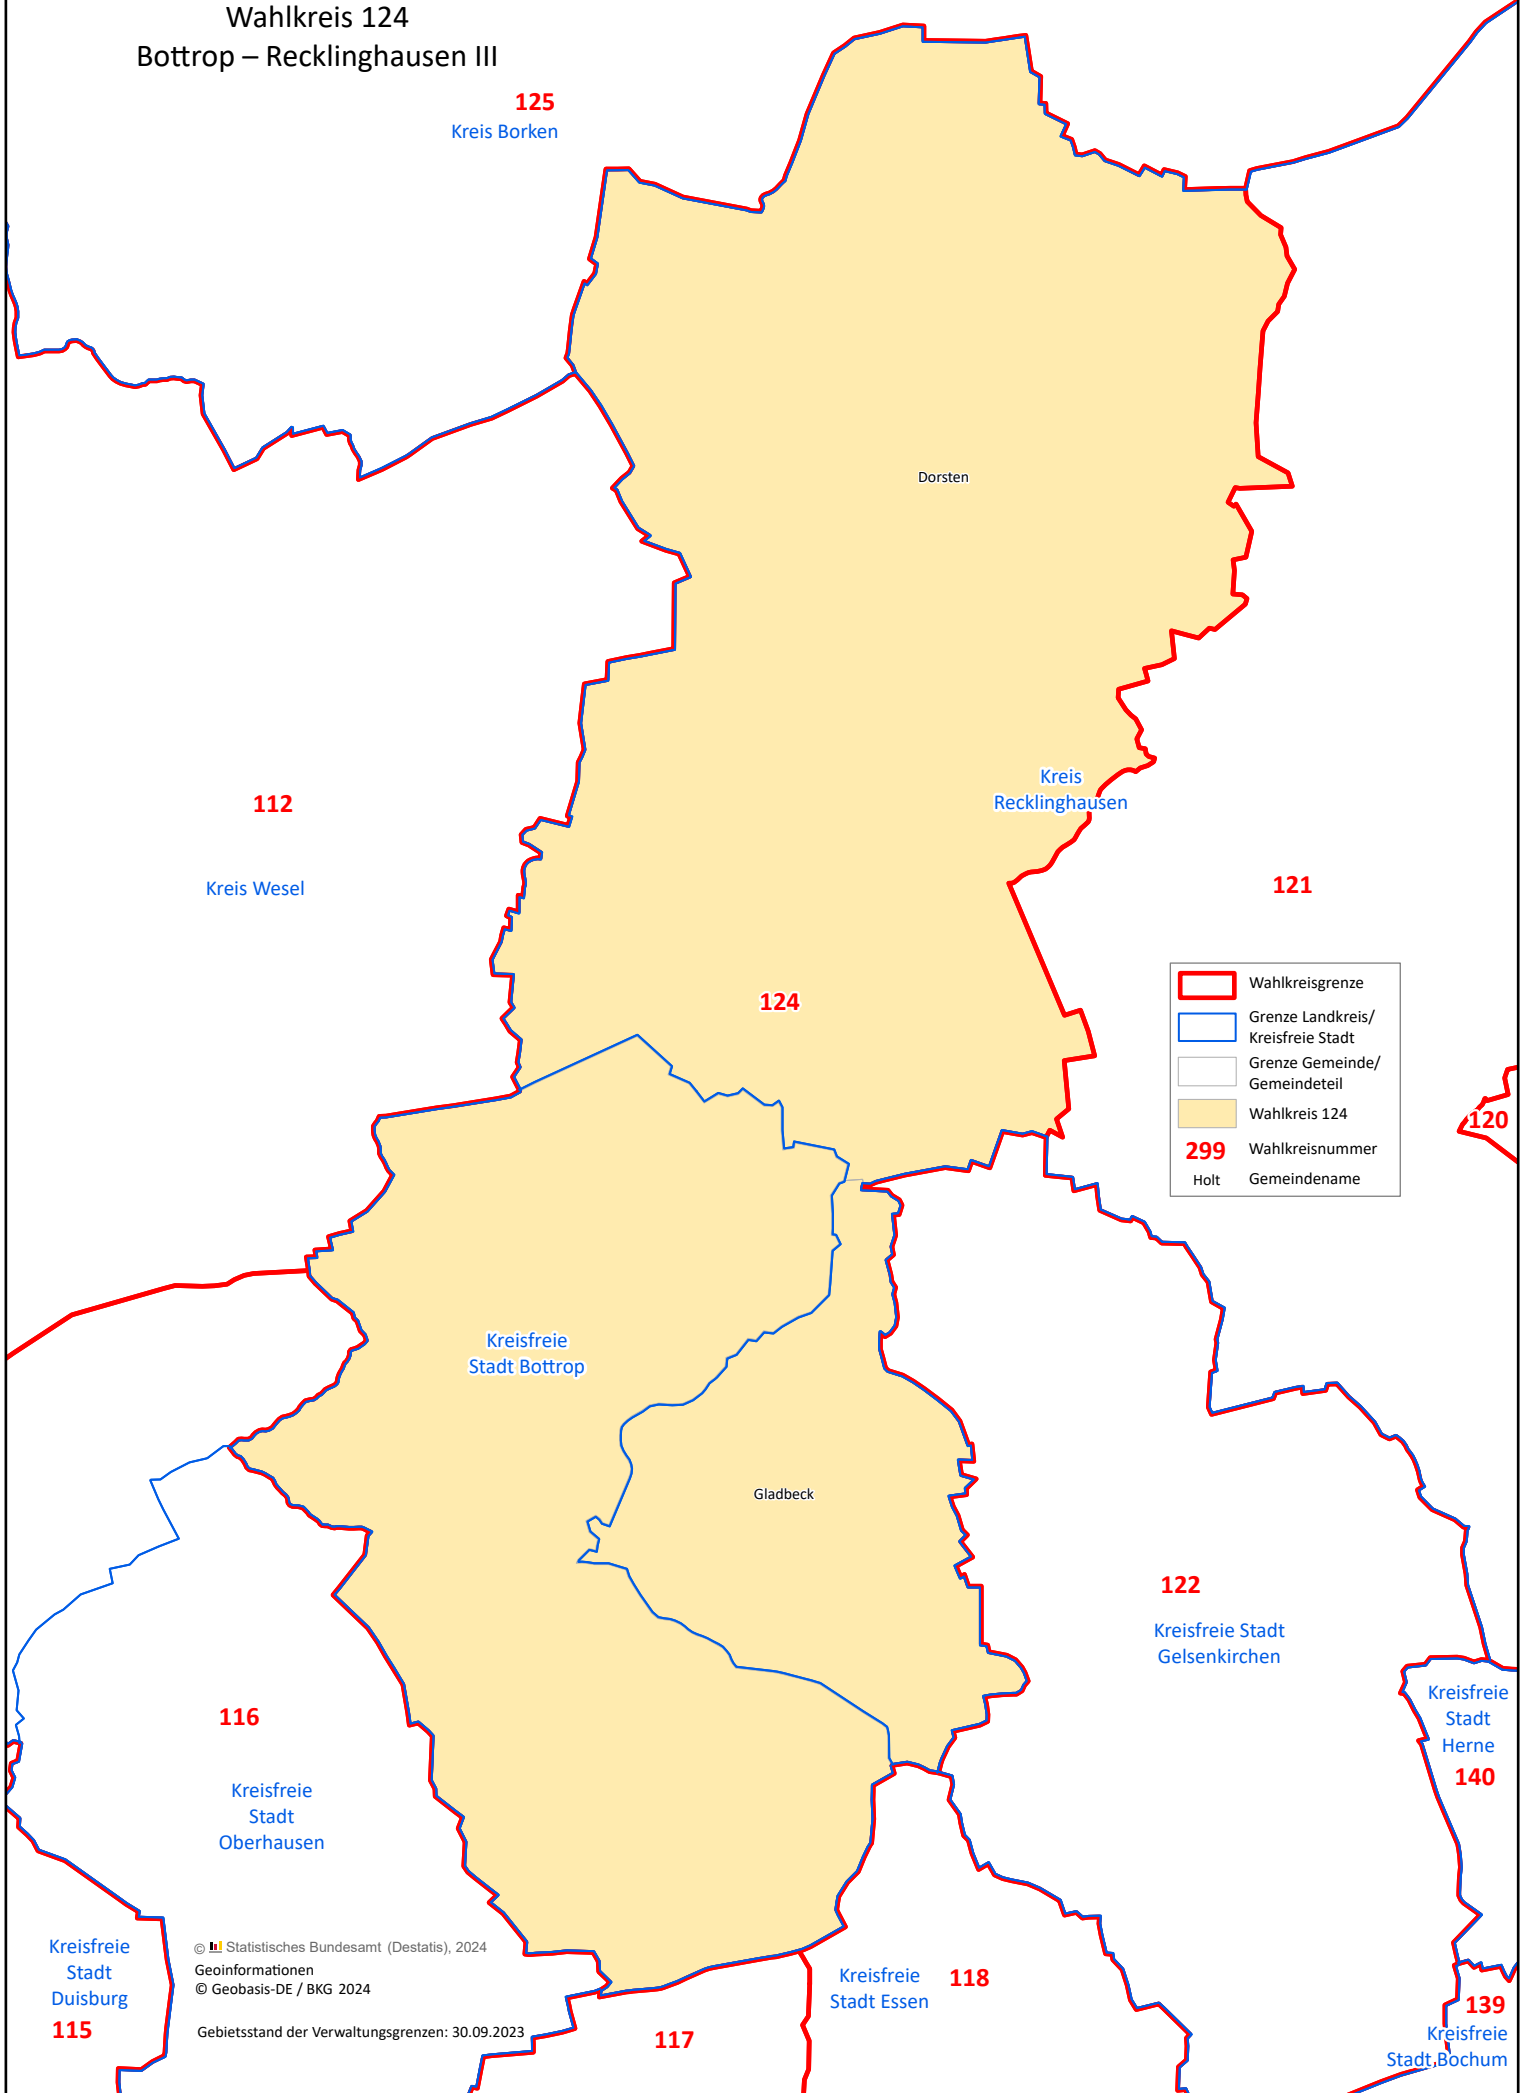

Wahl zum 21. Deutschen Bundestag
Wahlkreis 124
Bottrop – Recklinghausen III

125
Kreis Borken

112
Kreis Wesel

Kreis
Recklinghausen

121

	Wahlkreisgrenze
	Grenze Landkreis/ Kreisfreie Stadt
	Grenze Gemeinde/ Gemeindeteil
	Wahlkreis 124
299	Wahlkreisnummer
Holt	Gemeinde

120

Kreisfreie
Stadt Bottrop

Gladbeck

122
Kreisfreie Stadt
Gelsenkirchen

116
Kreisfreie
Stadt
Oberhausen

Kreisfreie
Stadt
Herne
140

Kreisfreie
Stadt
Duisburg
115

© Statistisches Bundesamt (Destatis), 2024
Geoinformationen
© Geobasis-DE / BKG 2024

Gebietsstand der Verwaltungsgrenzen: 30.09.2023

117

Kreisfreie
Stadt Essen
118

139
Kreisfreie
Stadt, Bochum