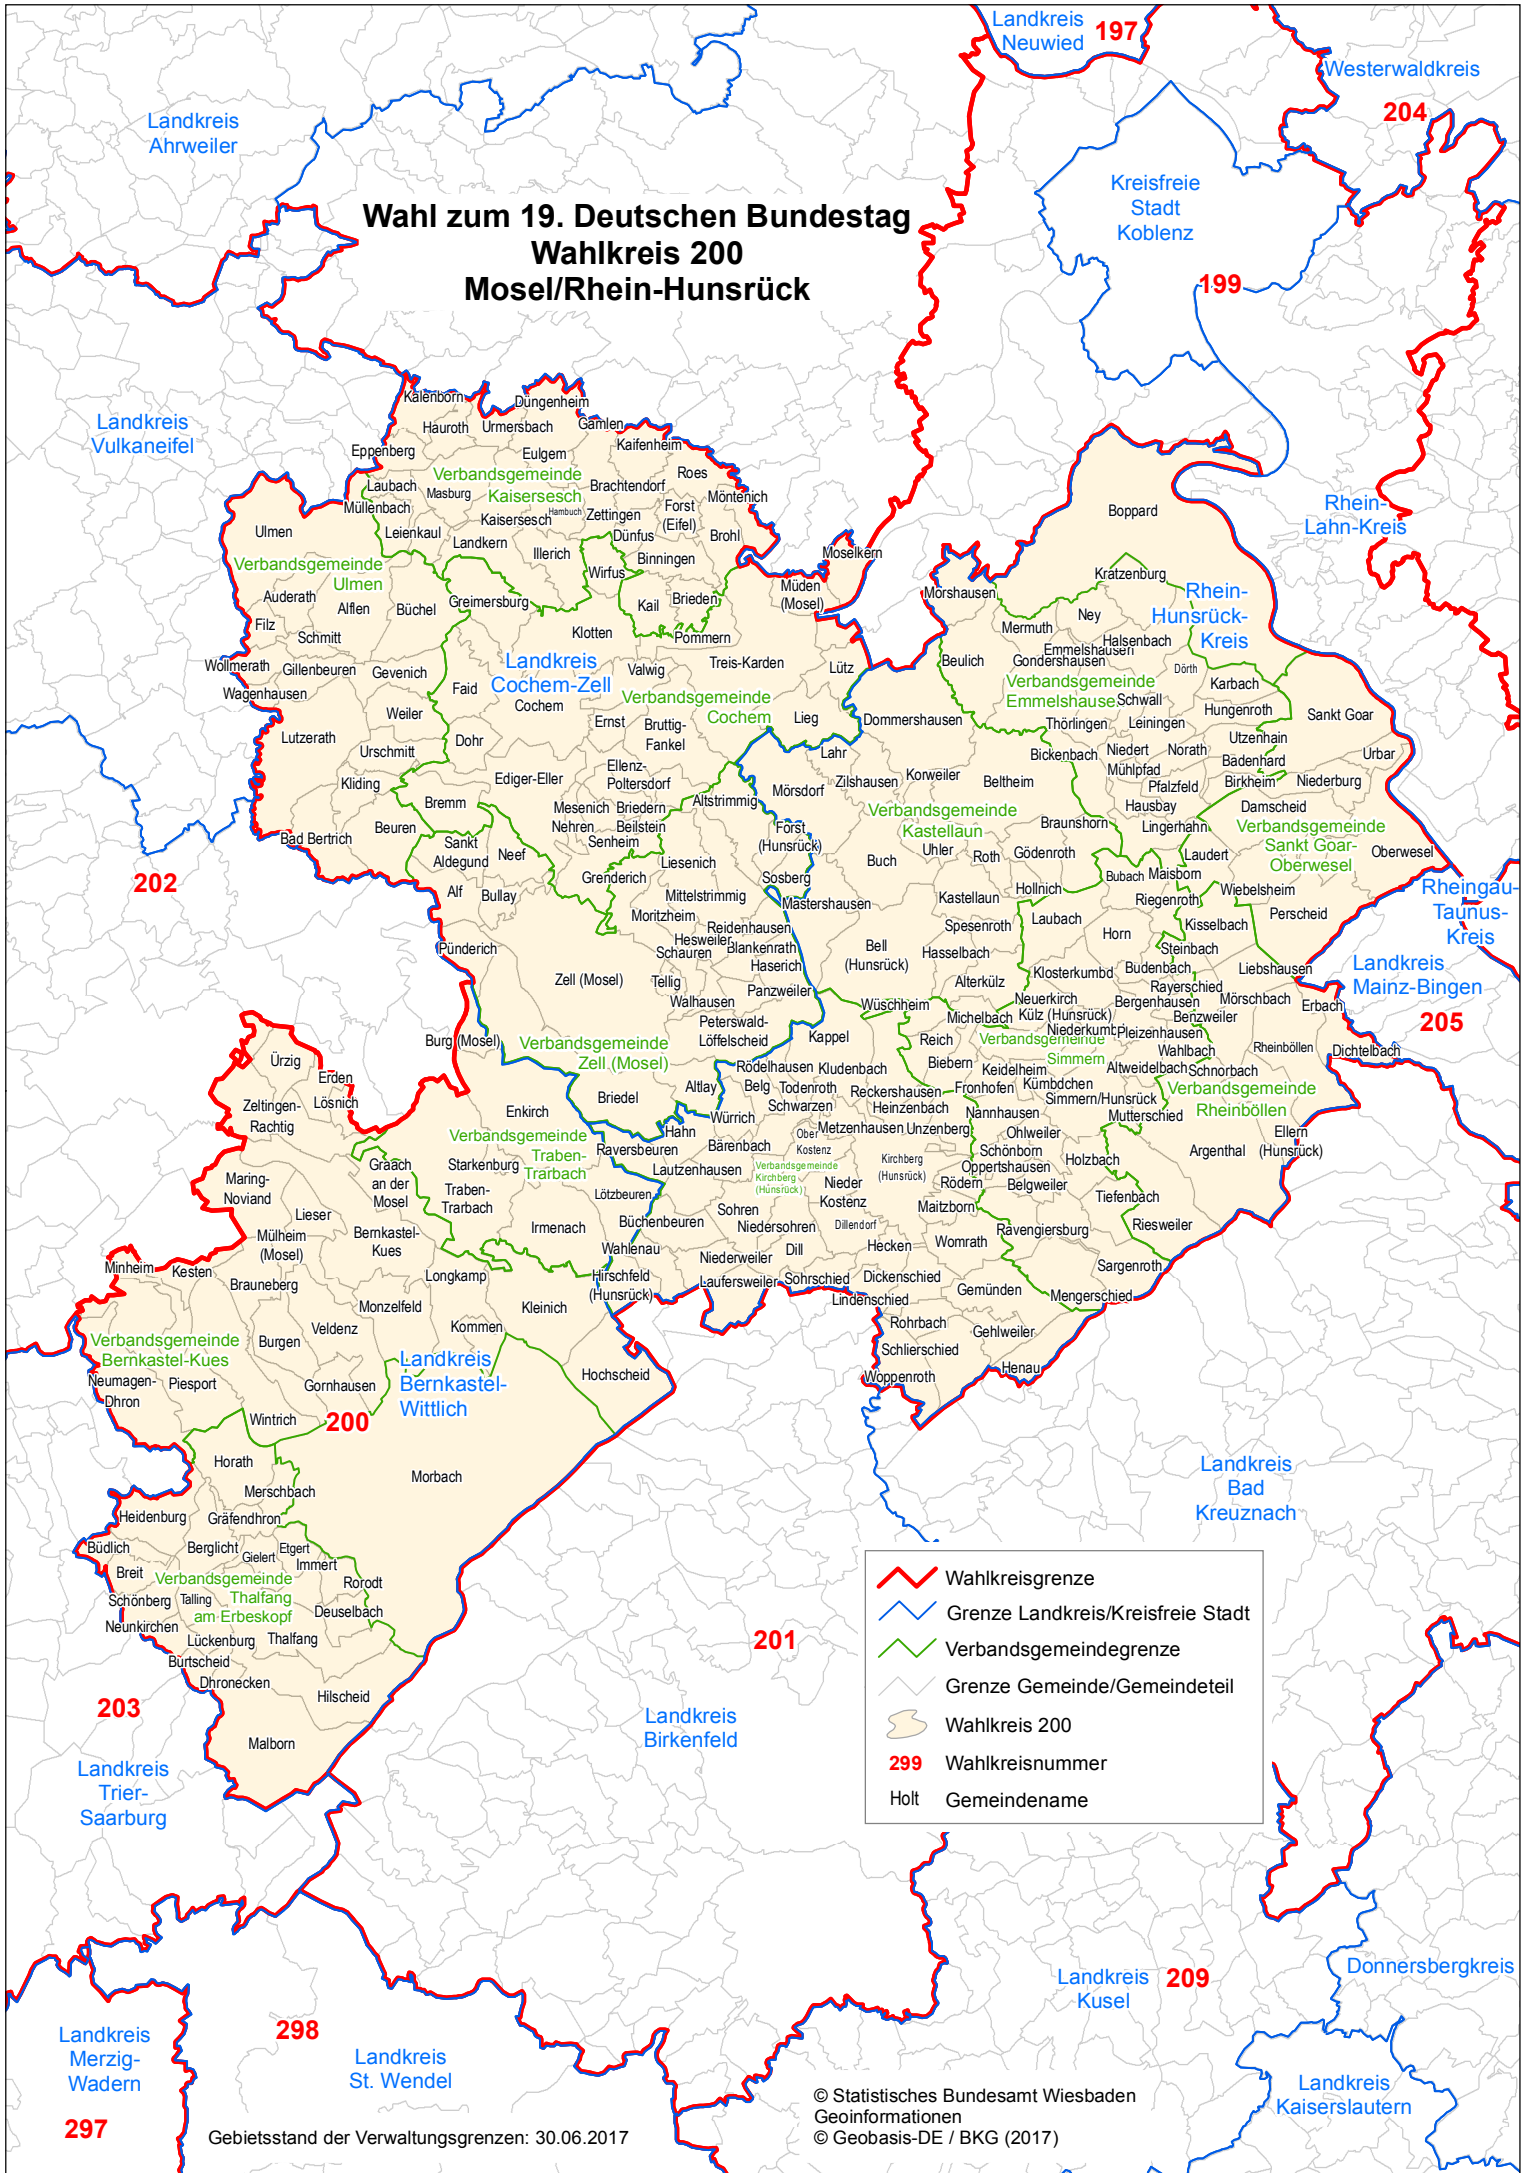

Wahl zum 19. Deutschen Bundestag Wahlkreis 200 Mosel/Rhein-Hunsrück

	Wahlkreisgrenze
	Grenze Landkreis/Kreisfreie Stadt
	Verbandsgemeindegrenze
	Grenze Gemeinde/Gemeindeteil
	Wahlkreis 200
	Wahlkreisnummer
	Holt Gemeindename

Gebietsstand der Verwaltungsgrenzen: 30.06.2017

© Statistisches Bundesamt Wiesbaden
Geoinformationen
© Geobasis-DE / BKG (2017)