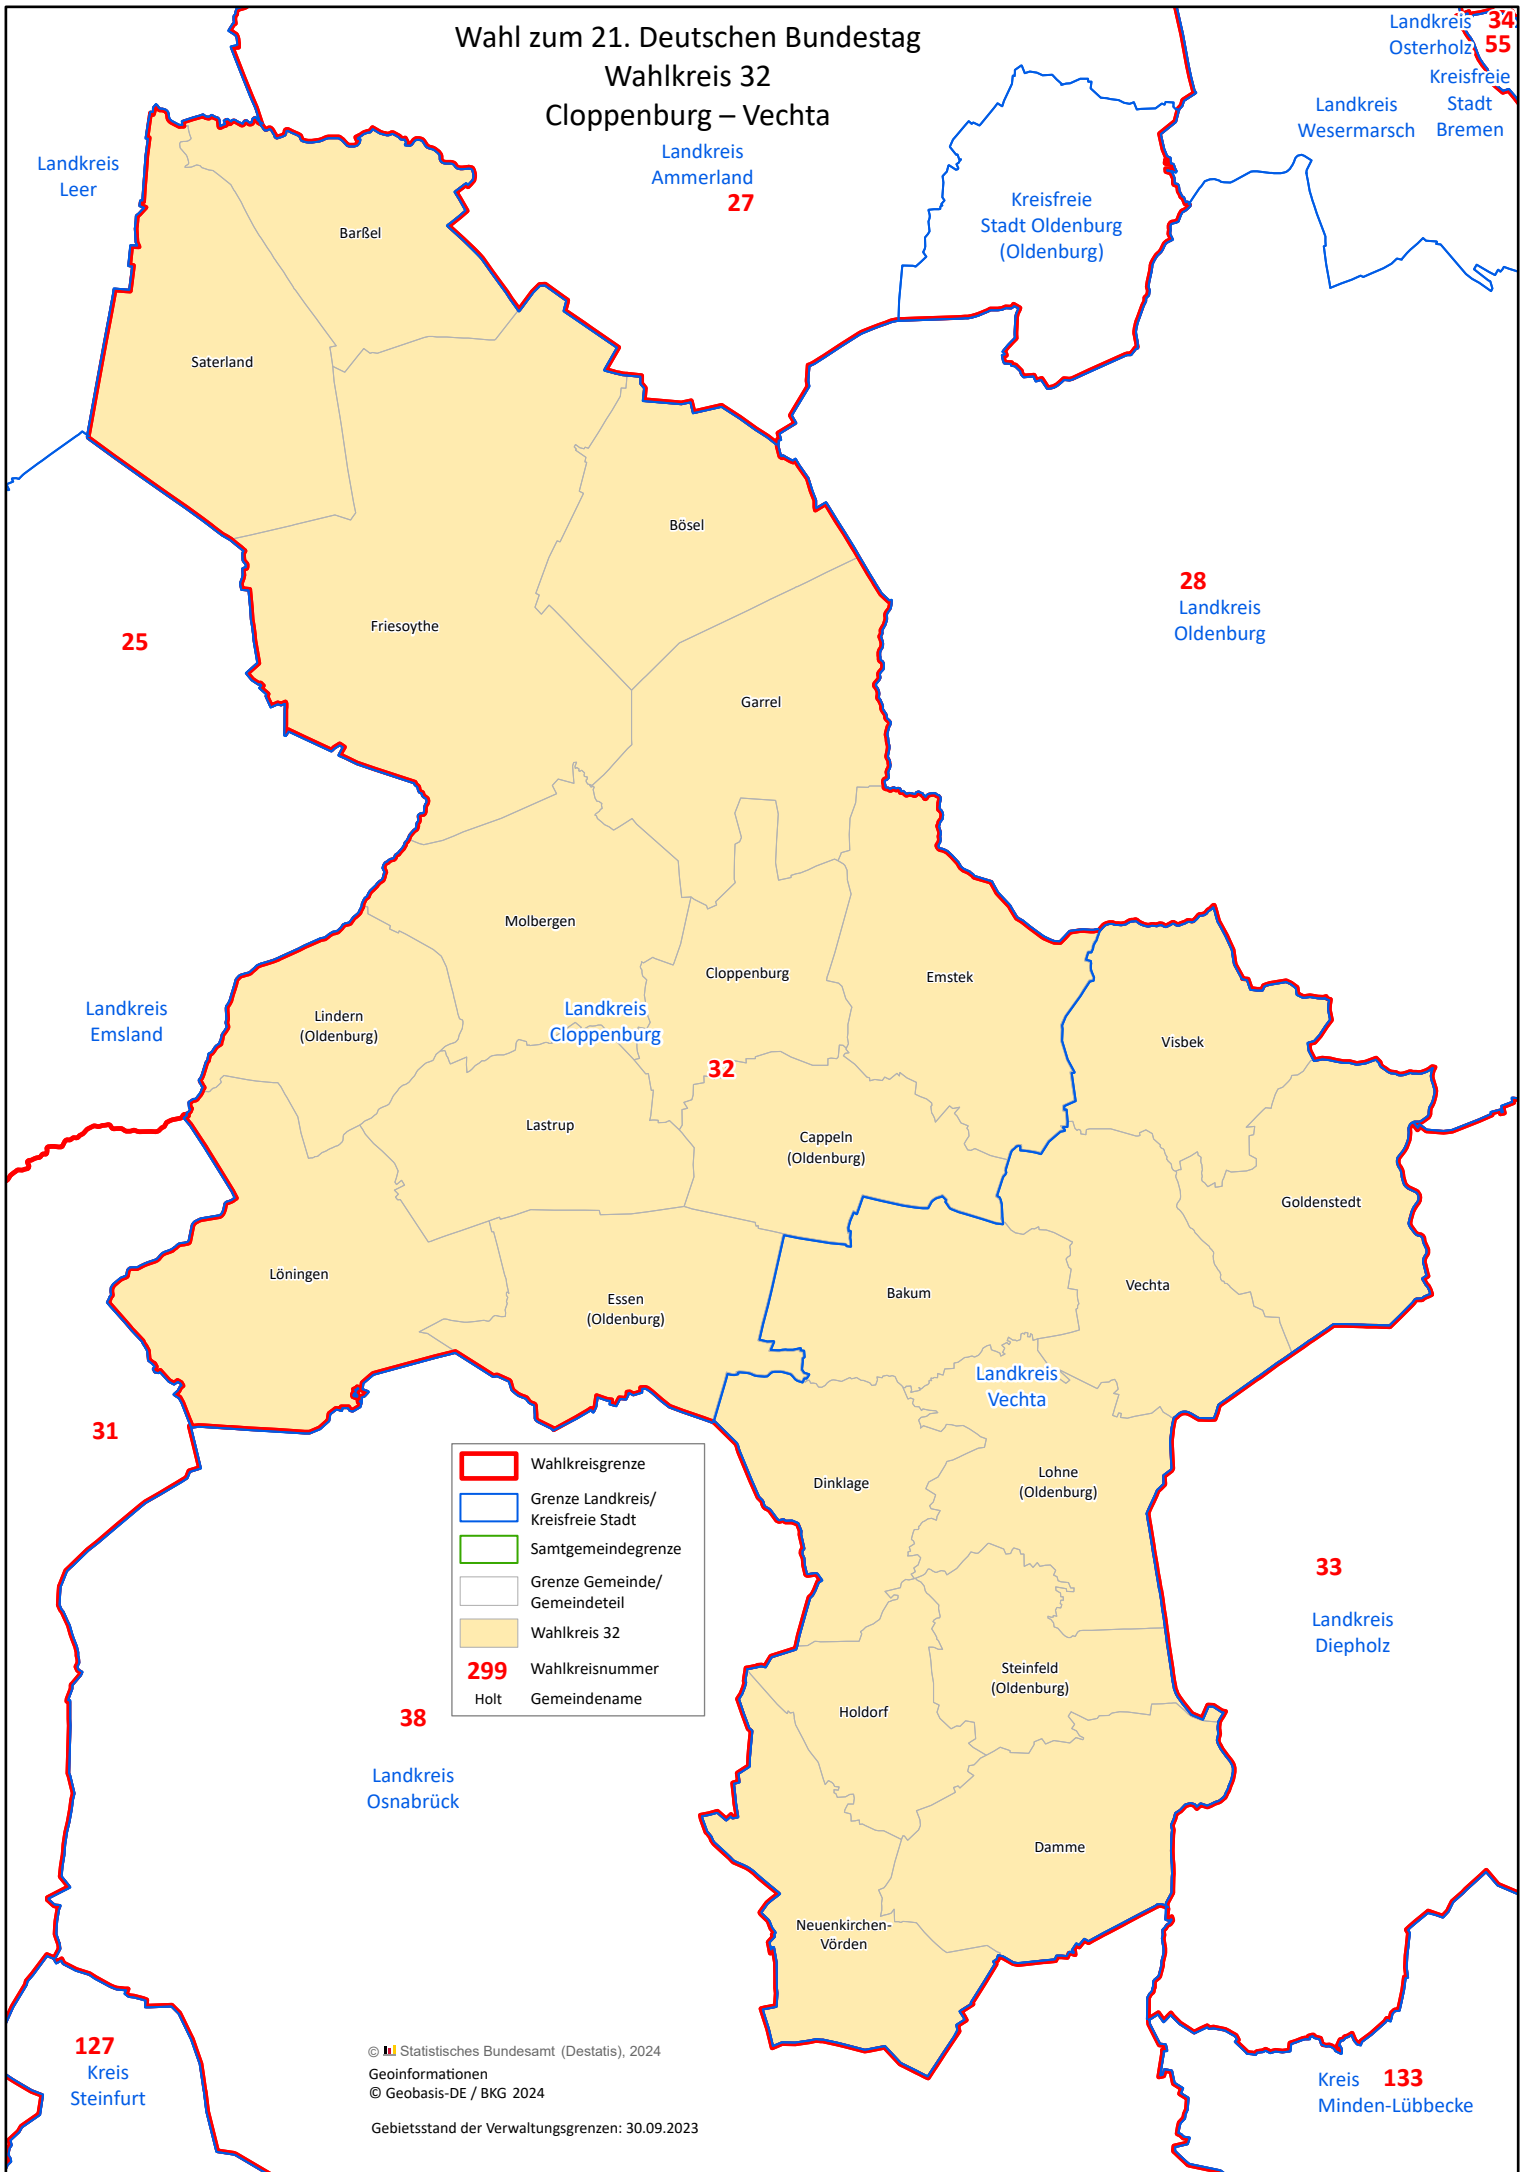

# Wahl zum 21. Deutschen Bundestag

## Wahlkreis 32

### Cloppenburg – Vechta

	Wahlkreisgrenze
	Grenze Landkreis/ Kreisfreie Stadt
	Samtgemeindegrenze
	Grenze Gemeinde/ Gemeindeteil
	Wahlkreis 32
<b>299</b>	Wahlkreisnummer
Holt	Gemeindenname