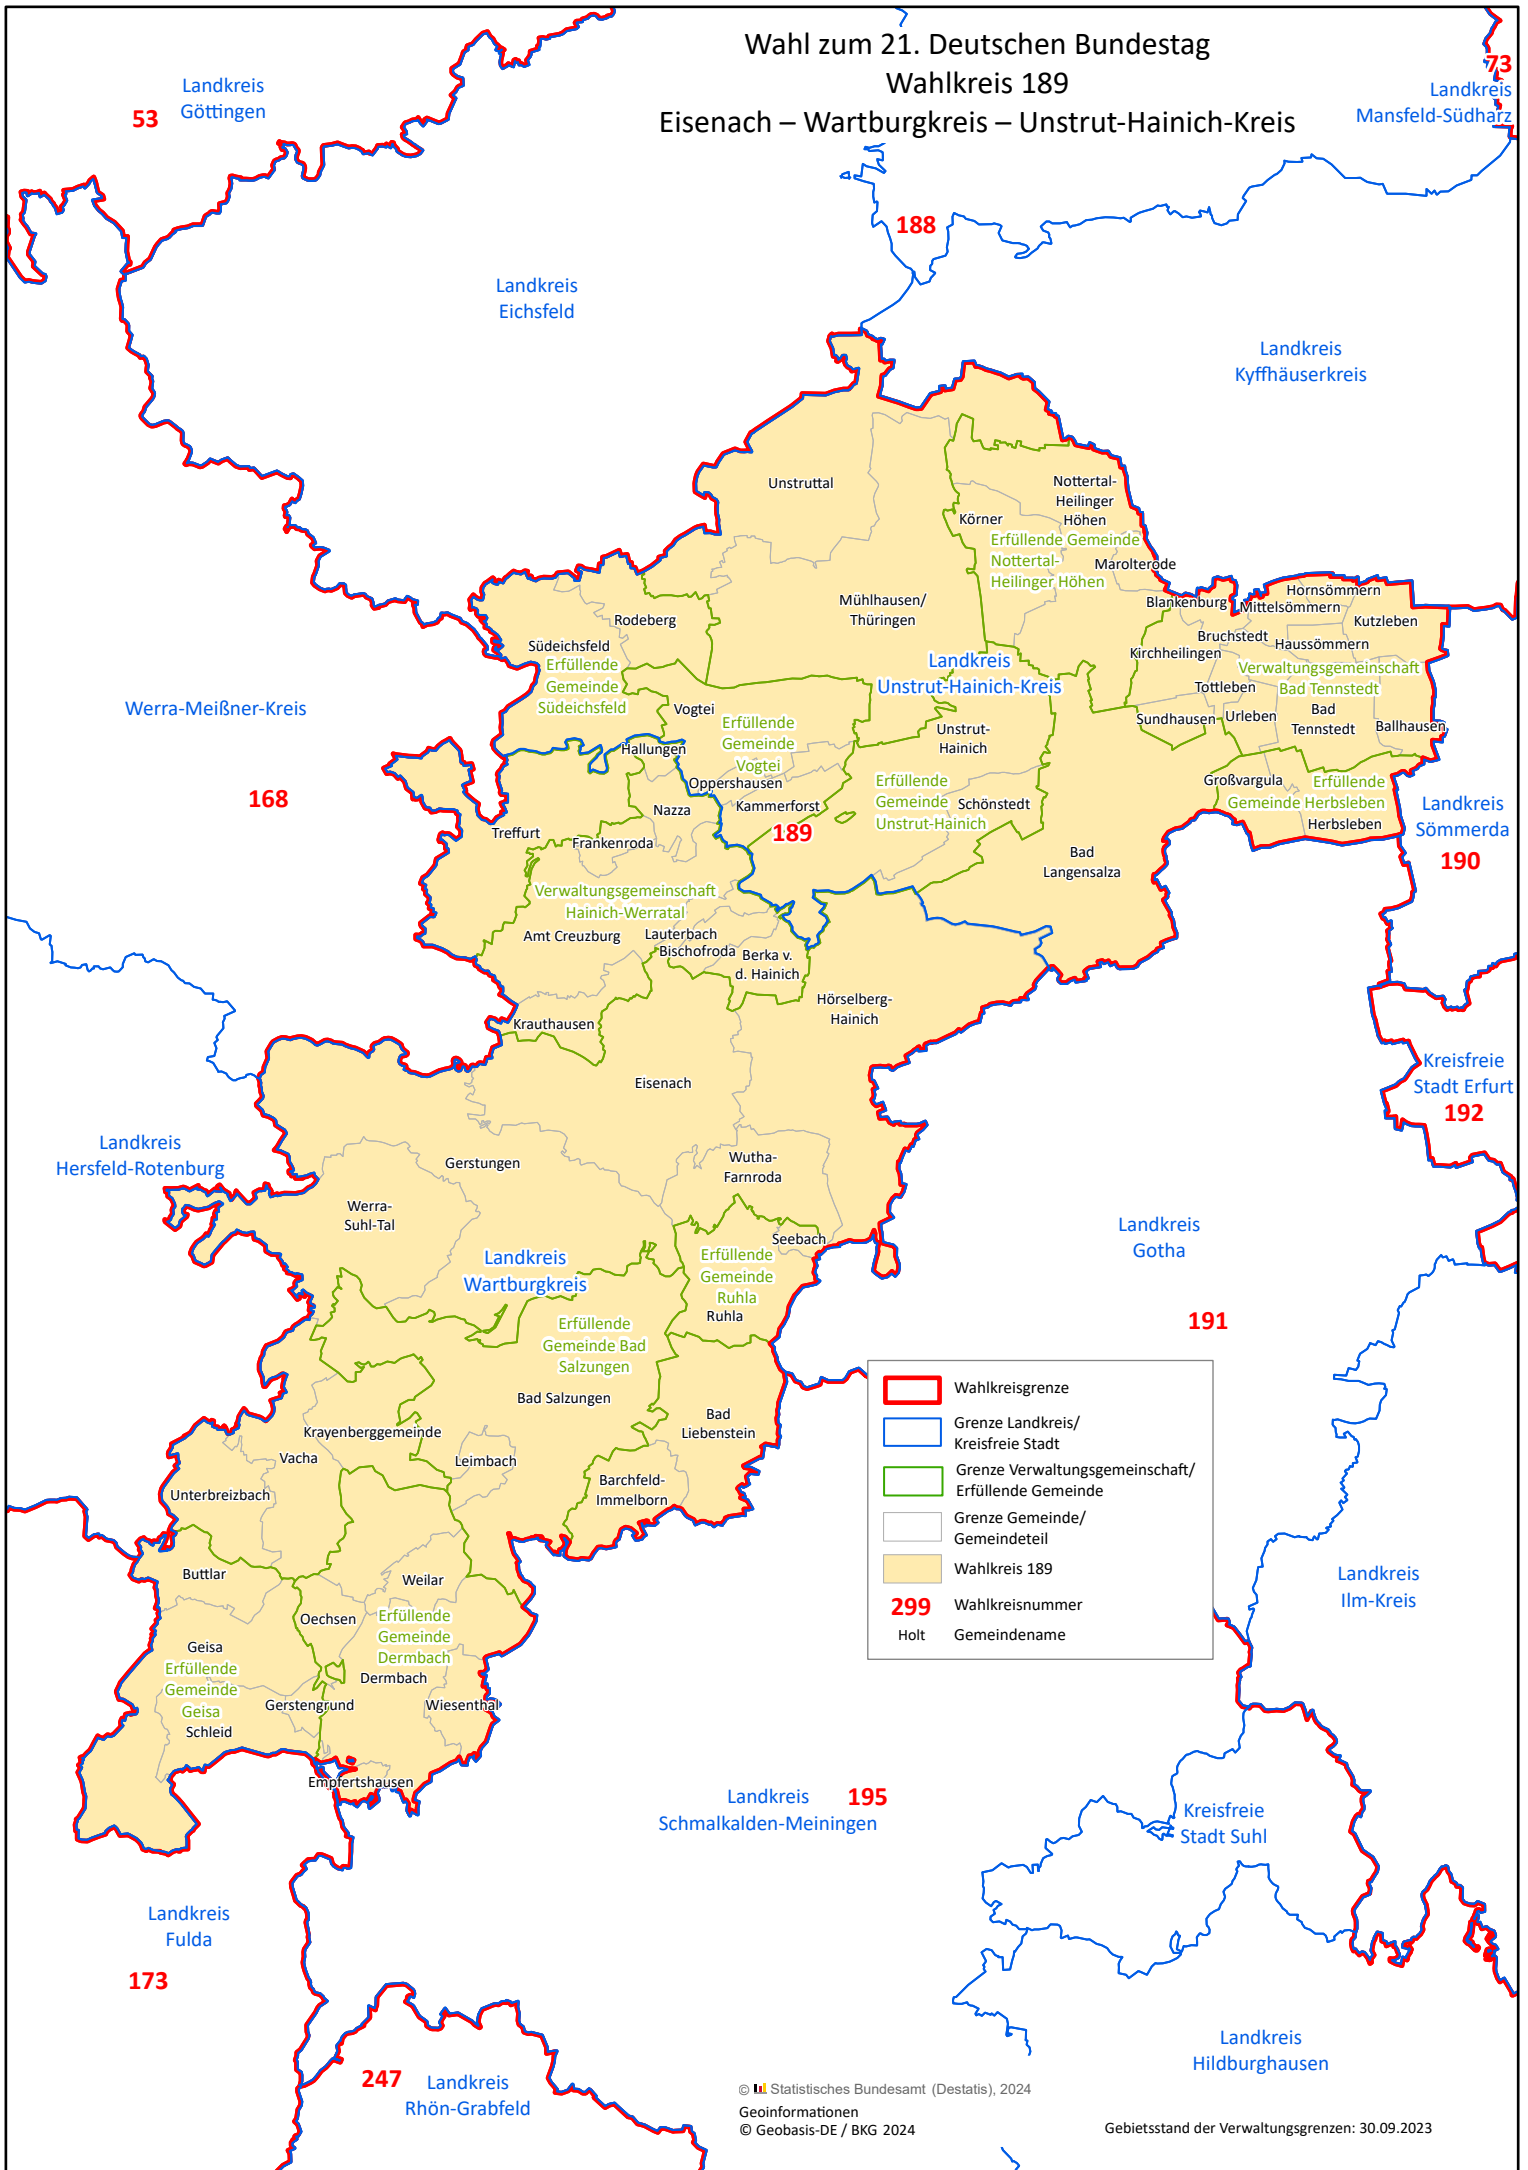

Wahl zum 21. Deutschen Bundestag
Wahlkreis 189
Eisenach – Wartburgkreis – Unstrut-Hainich-Kreis

	Wahlkreisgrenze
	Grenze Landkreis/ Kreisfreie Stadt
	Grenze Verwaltungsgemeinschaft/ Erfüllende Gemeinde
	Grenze Gemeinde/ Gemeindeteil
	Wahlkreis 189
299	Wahlkreisnummer
Holt	Gemeindenname