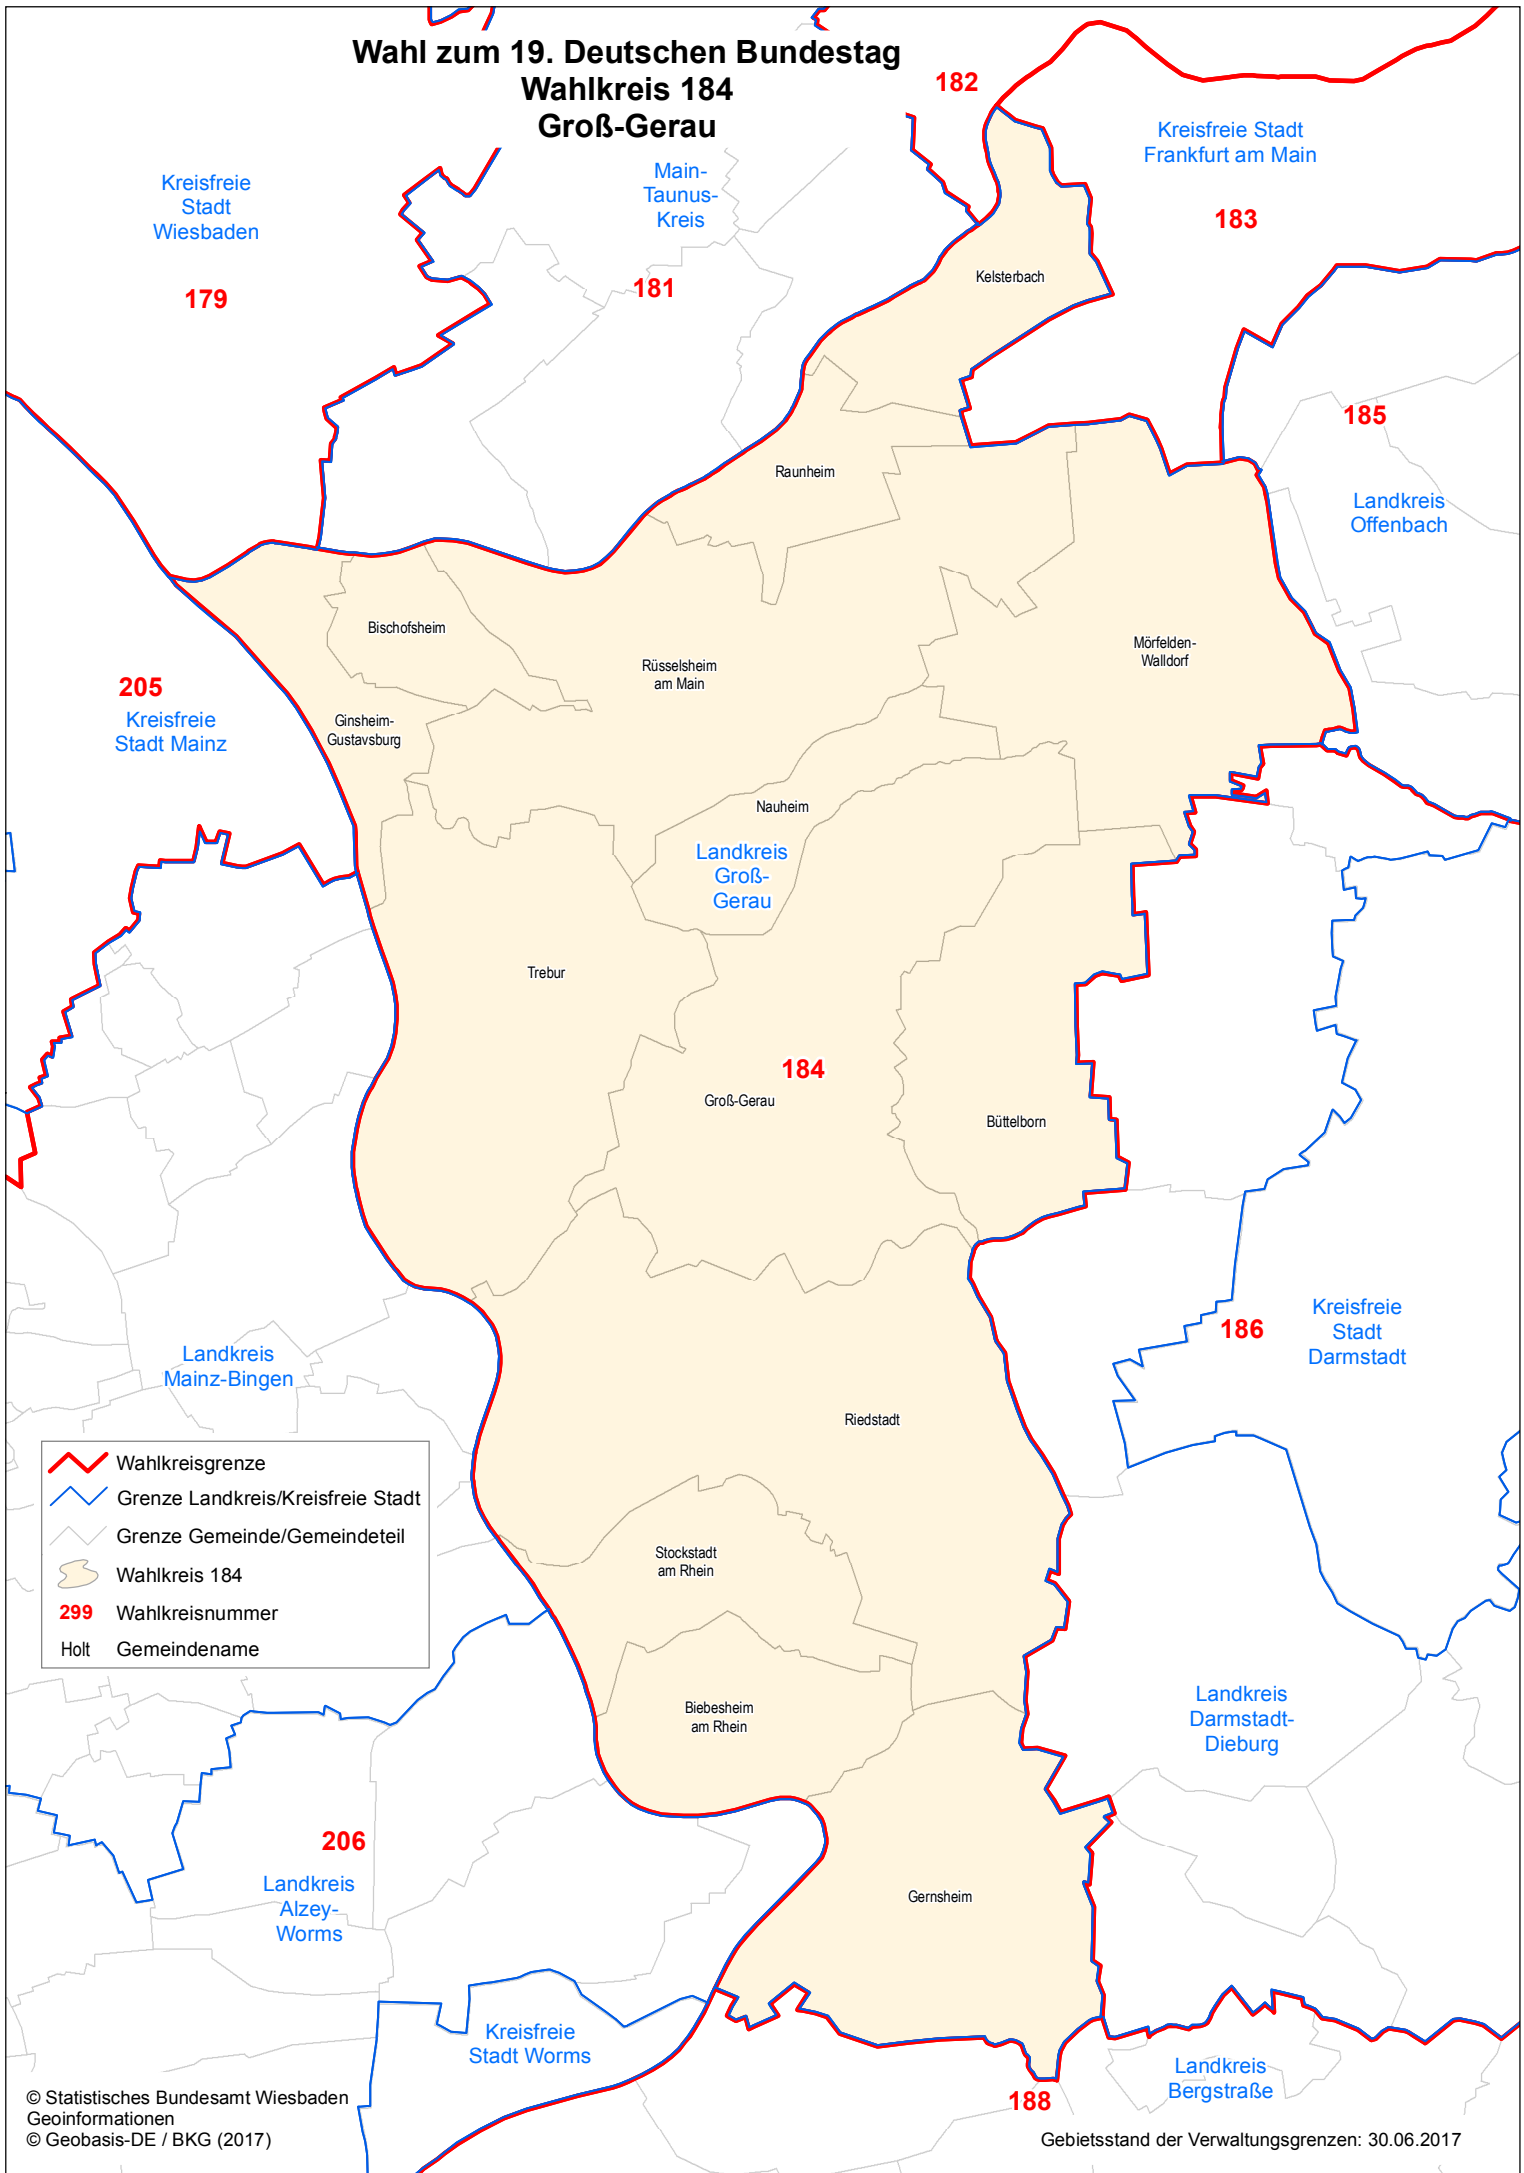

Wahl zum 19. Deutschen Bundestag

Wahlkreis 184

Groß-Gerau

	Wahlkreisgrenze
	Grenze Landkreis/Kreisfreie Stadt
	Grenze Gemeinde/Gemeindeteil
	Wahlkreis 184
299	Wahlkreisnummer
Holt	Gemeindename