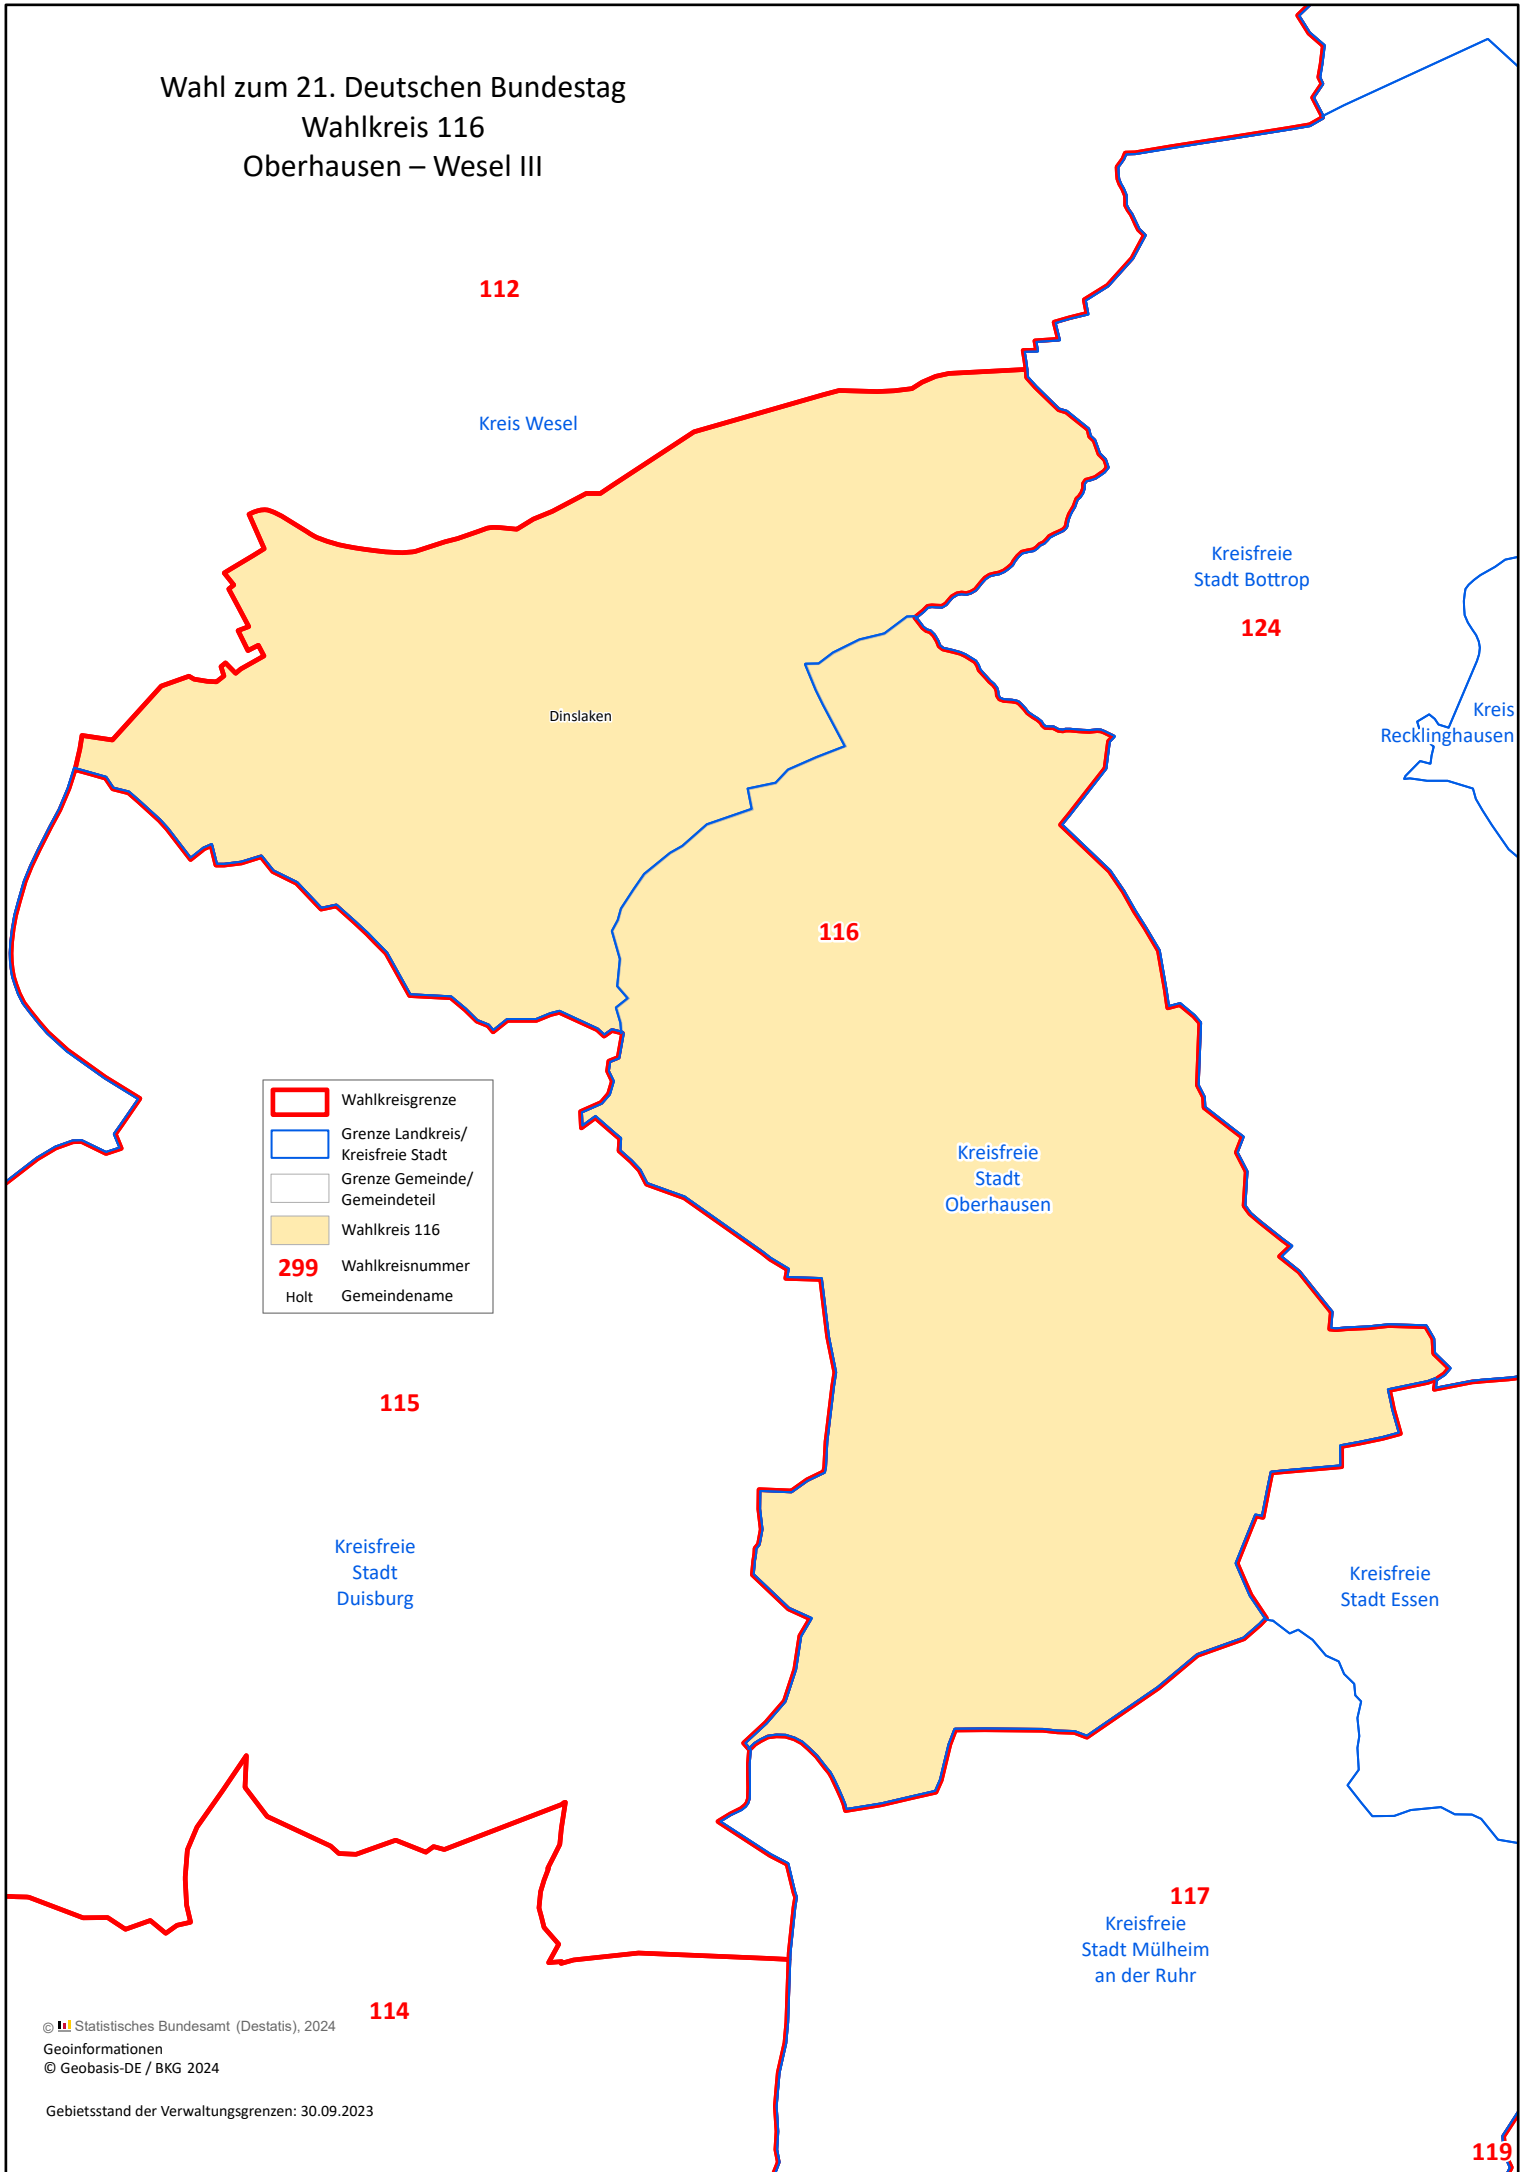

Wahl zum 21. Deutschen Bundestag
Wahlkreis 116
Oberhausen – Wesel III

	Wahlkreisgrenze
	Grenze Landkreis/ Kreisfreie Stadt
	Grenze Gemeinde/ Gemeindeteil
	Wahlkreis 116
299	Wahlkreisnummer
Holt	Gemeindename