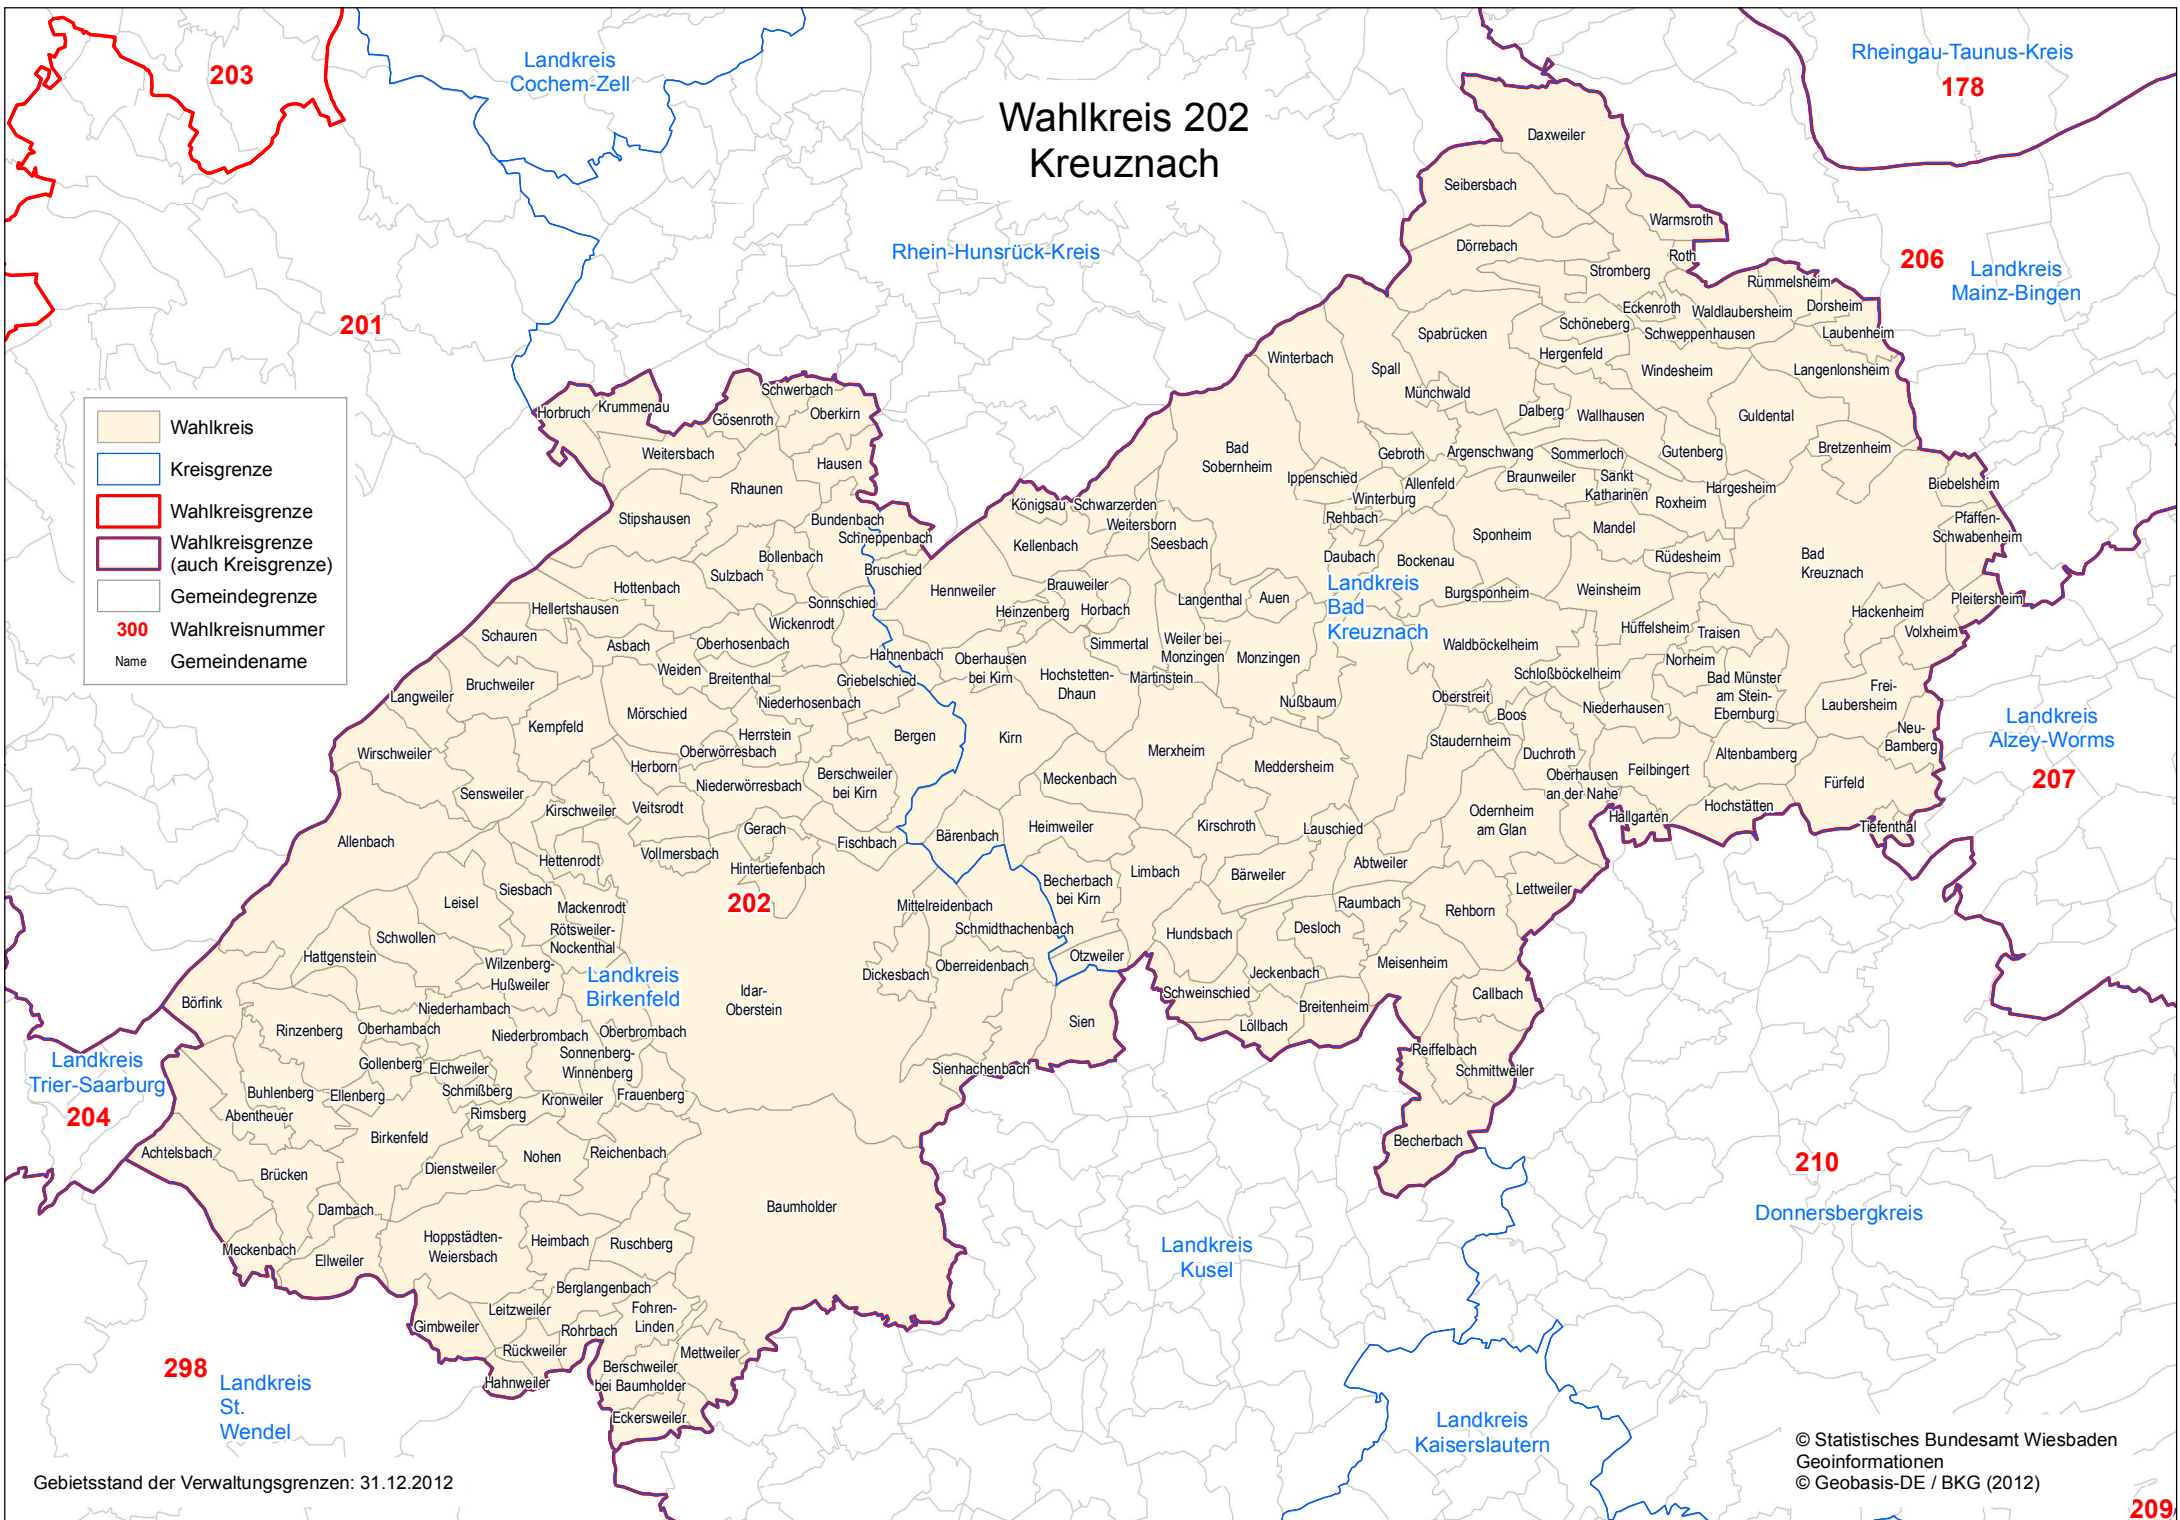

Wahlkreis 202 Kreuznach

	Wahlkreis
	Kreisgrenze
	Wahlkreisgrenze
	Wahlkreisgrenze (auch Kreisgrenze)
	Gemeindegrenze
300	Wahlkreisnummer
Name	Gemeindename

Gebietsstand der Verwaltungsgrenzen: 31.12.2012

© Statistisches Bundesamt Wiesbaden
Geoinformationen
© Geobasis-DE / BKG (2012)