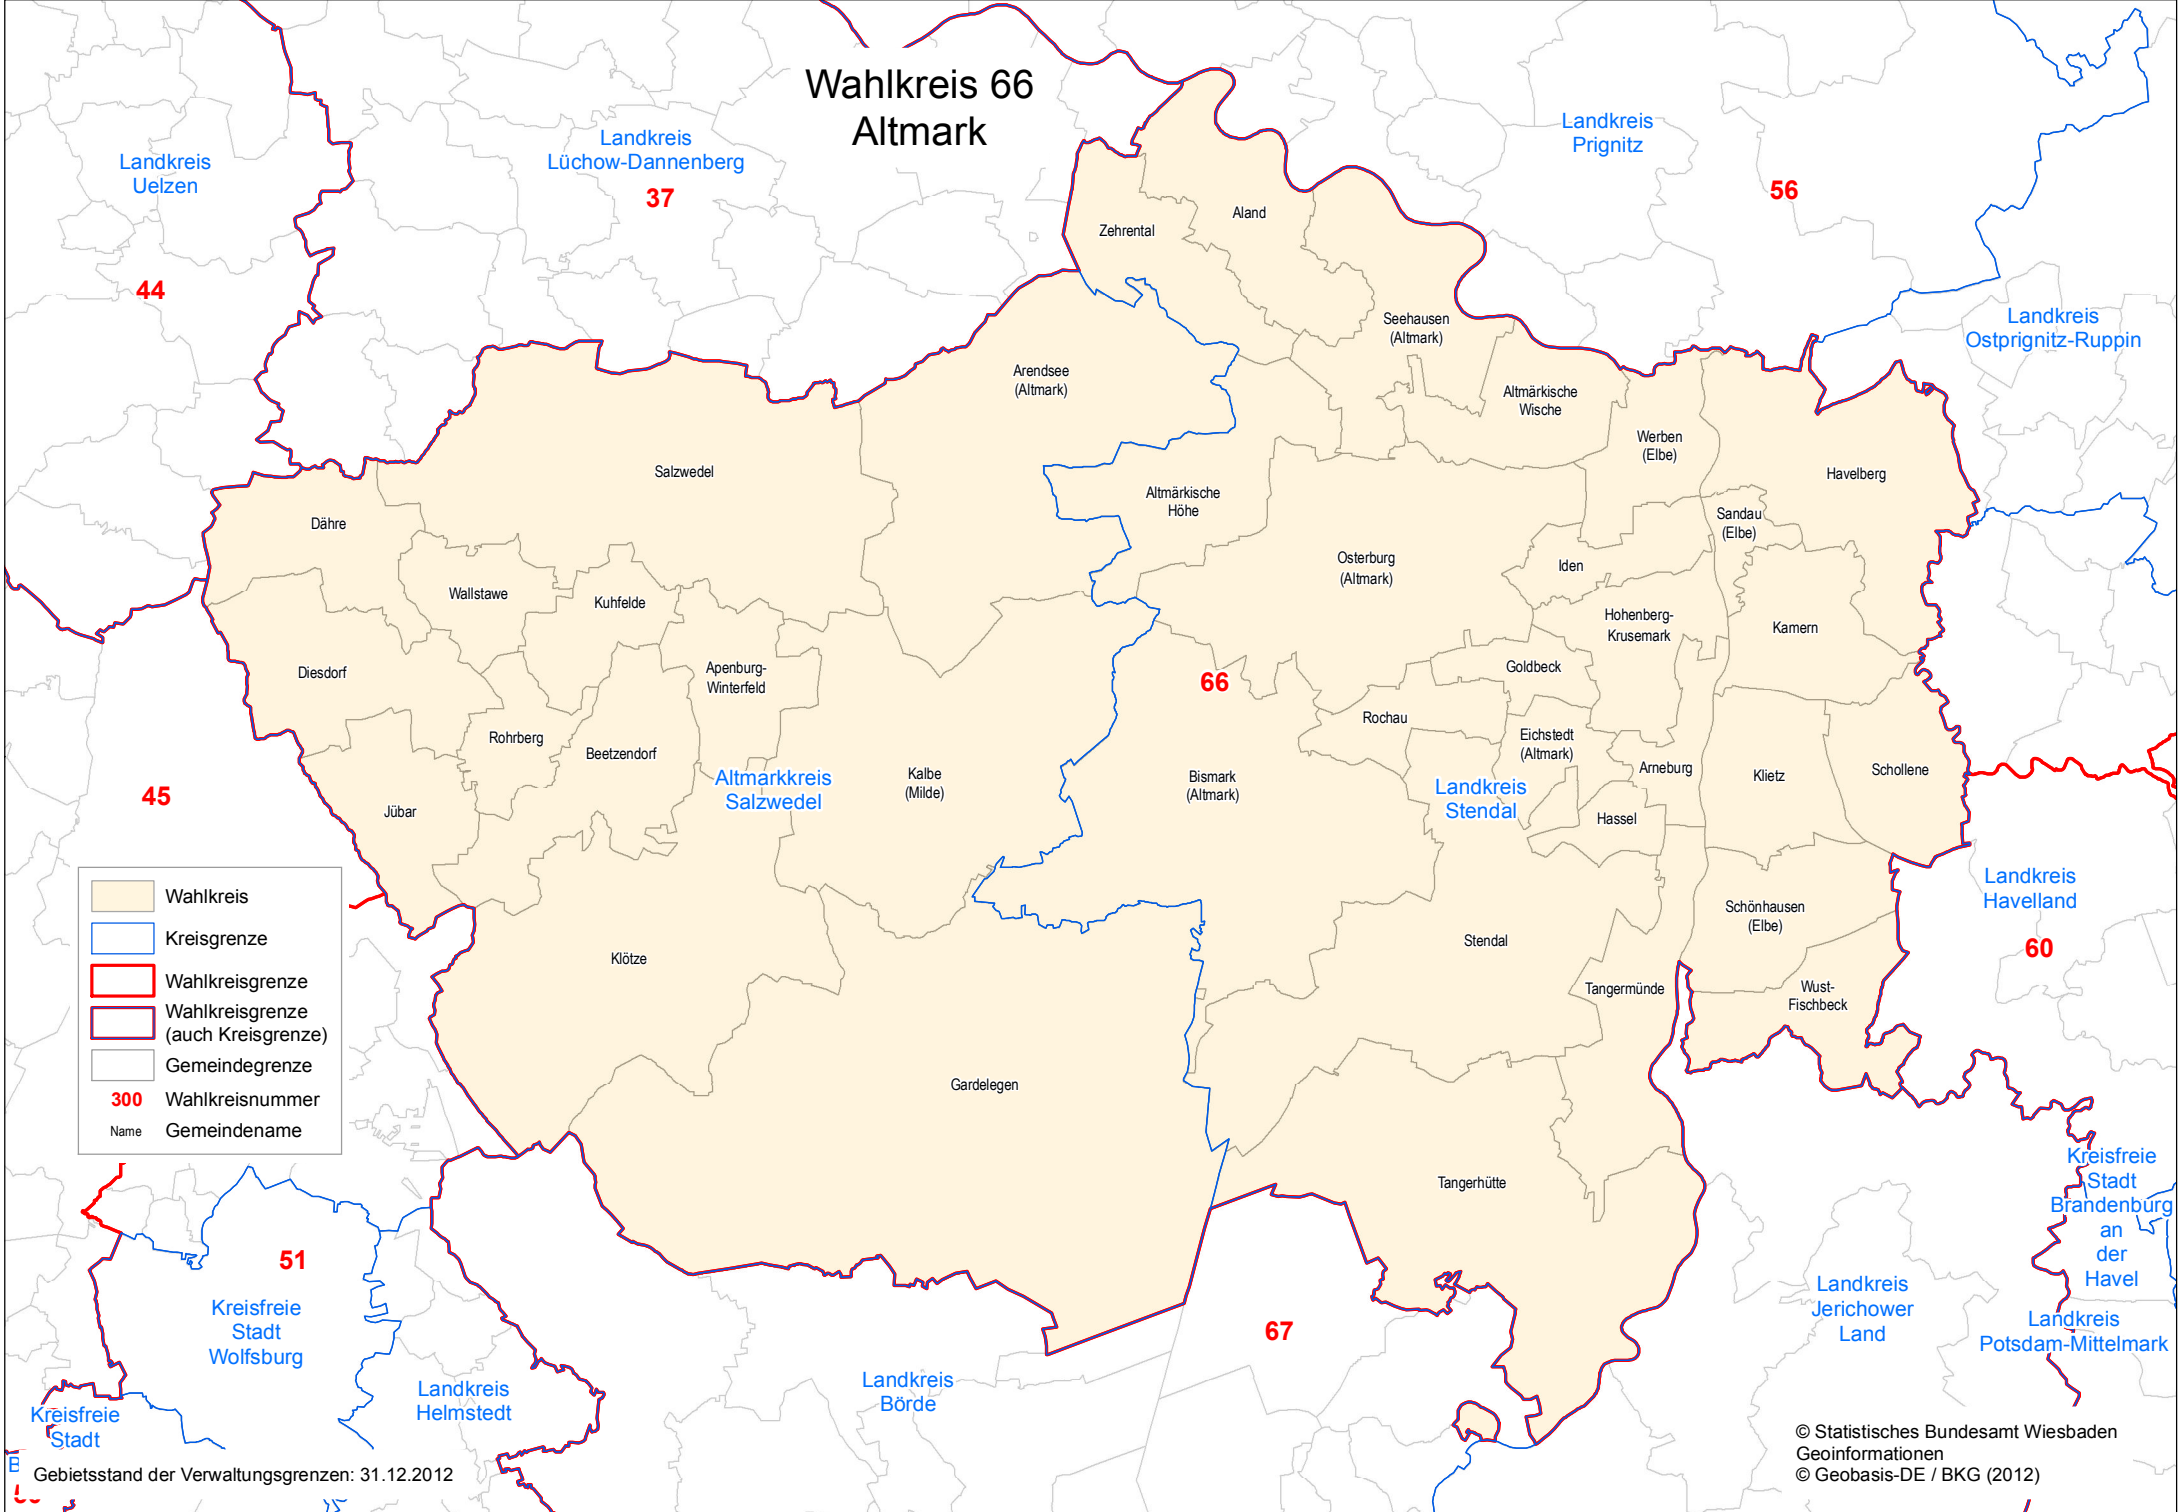

# Wahlkreis 66 Altmark

	Wahlkreis
	Kreisgrenze
	Wahlkreisgrenze
	Wahlkreisgrenze (auch Kreisgrenze)
	Gemeindegrenze
<b>300</b>	Wahlkreisnummer
Name	Gemeindename

Gebietsstand der Verwaltungsgrenzen: 31.12.2012