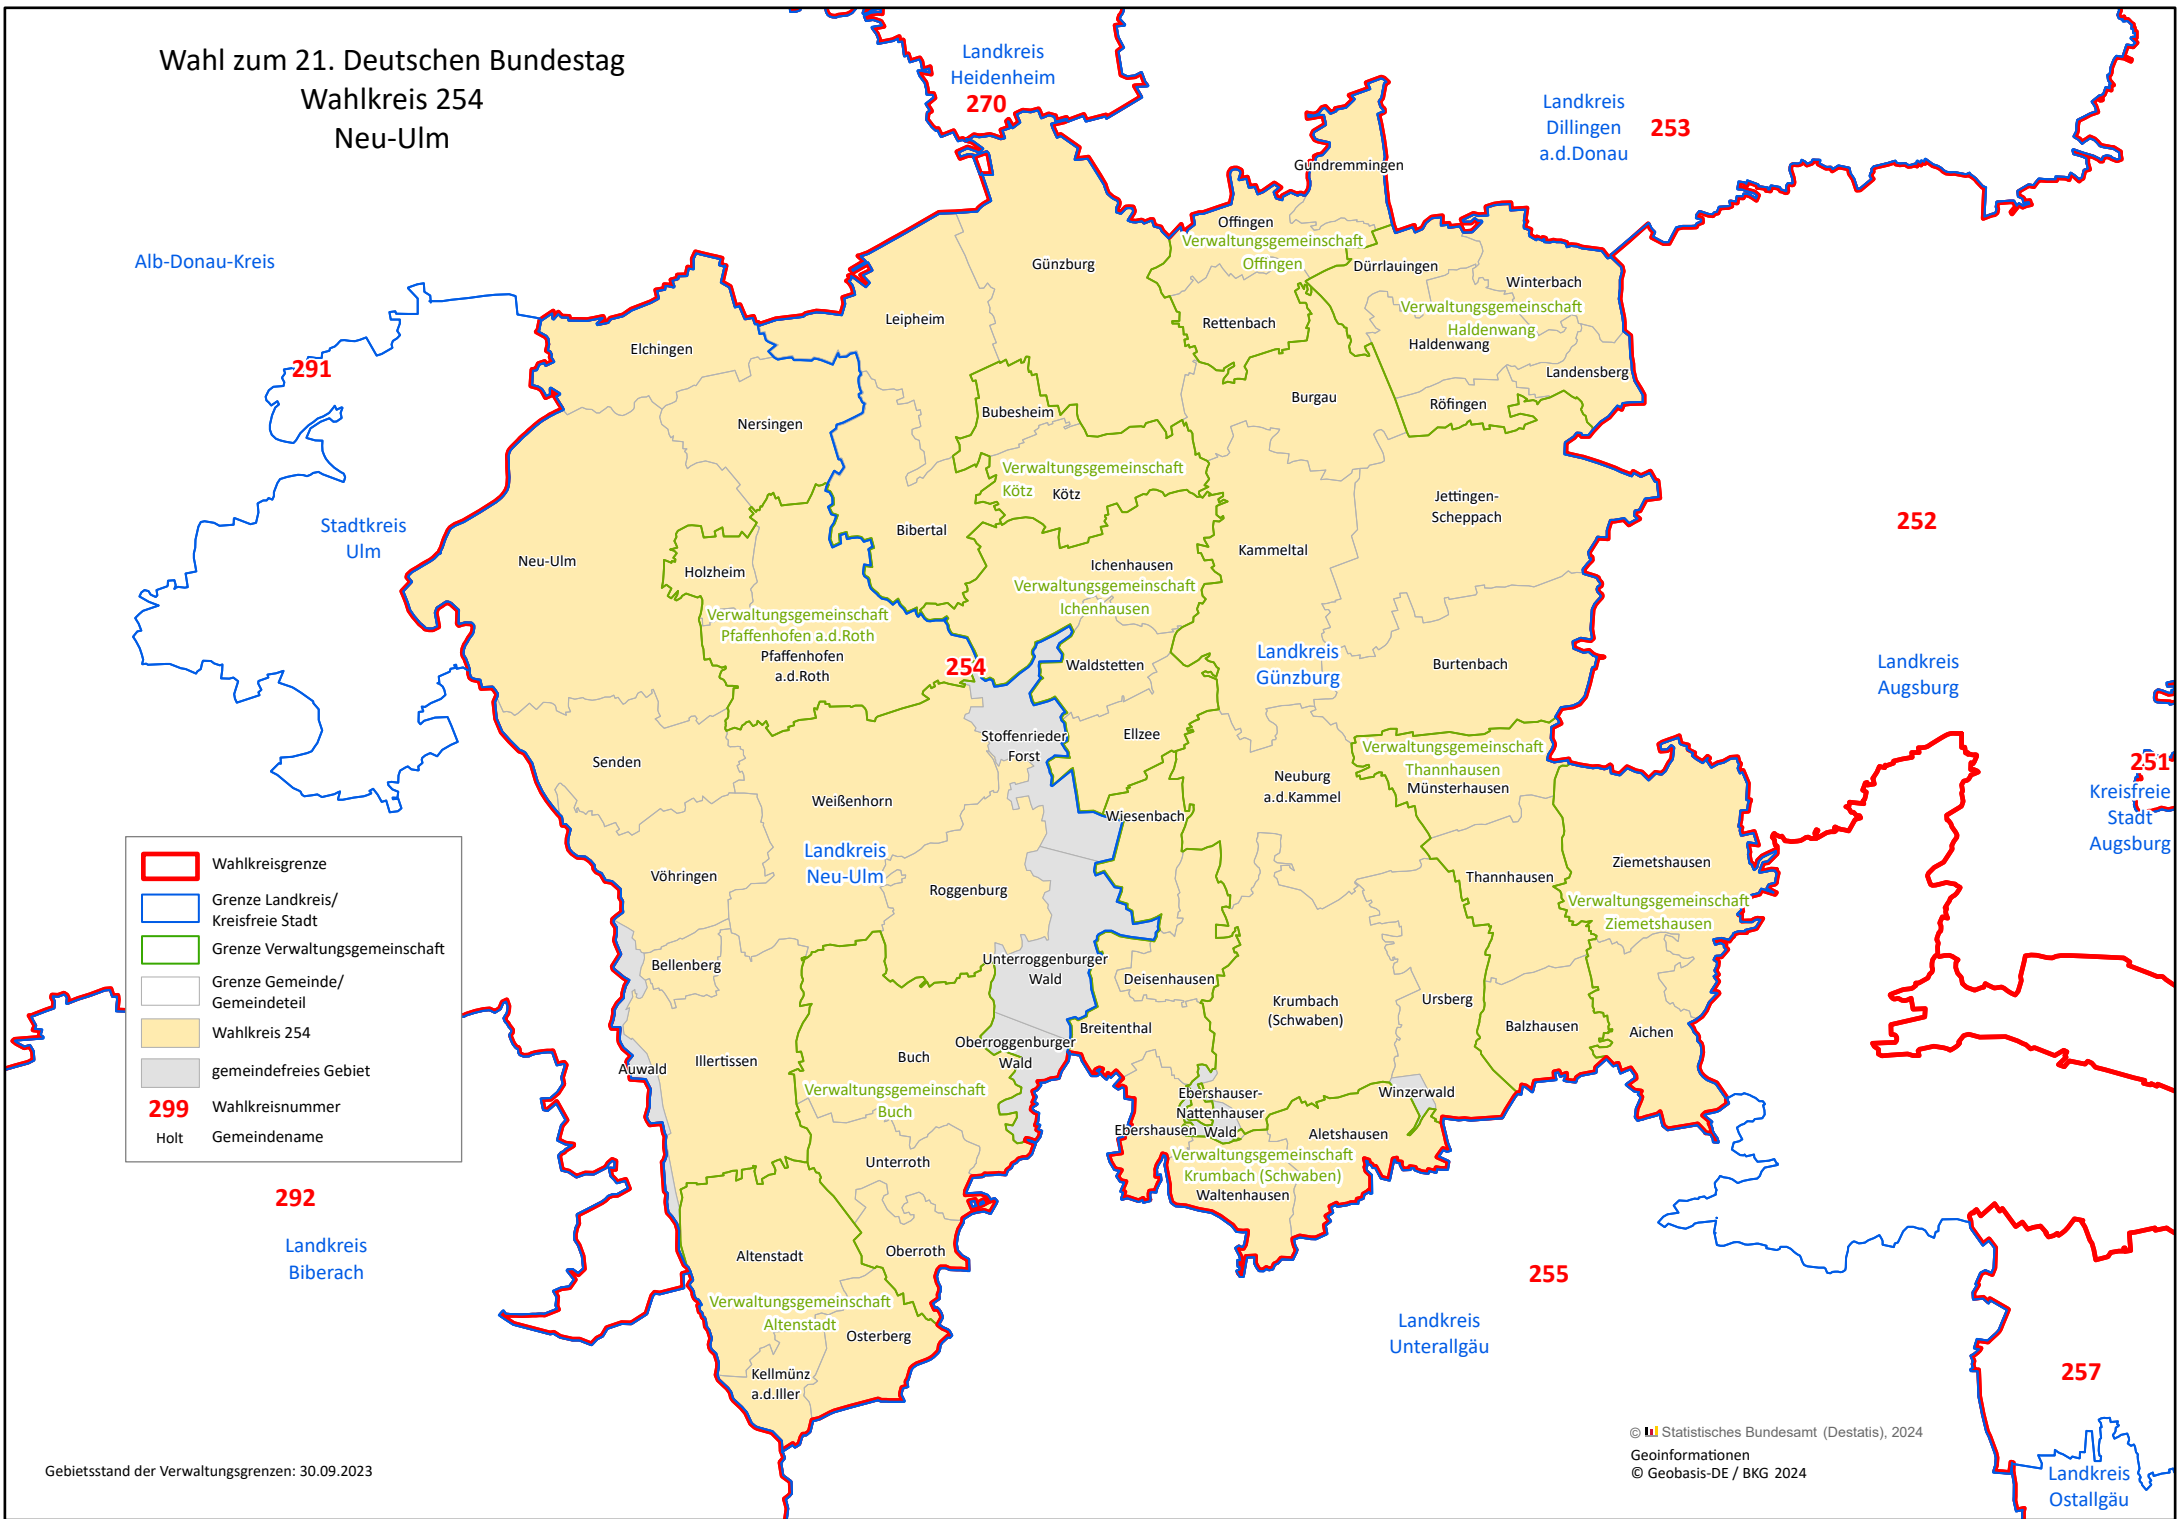

# Wahl zum 21. Deutschen Bundestag

## Wahlkreis 254

### Neu-Ulm

	Wahlkreisgrenze
	Grenze Landkreis/ Kreisfreie Stadt
	Grenze Verwaltungsgemeinschaft
	Grenze Gemeinde/ Gemeindeteil
	Wahlkreis 254
	gemeindefreies Gebiet
<b>299</b>	Wahlkreisnummer
Holt	Gemeindename

Gebietsstand der Verwaltungsgrenzen: 30.09.2023

© Statistisches Bundesamt (Destatis), 2024  
 Geoinformationen  
 © Geobasis-DE / BKG 2024