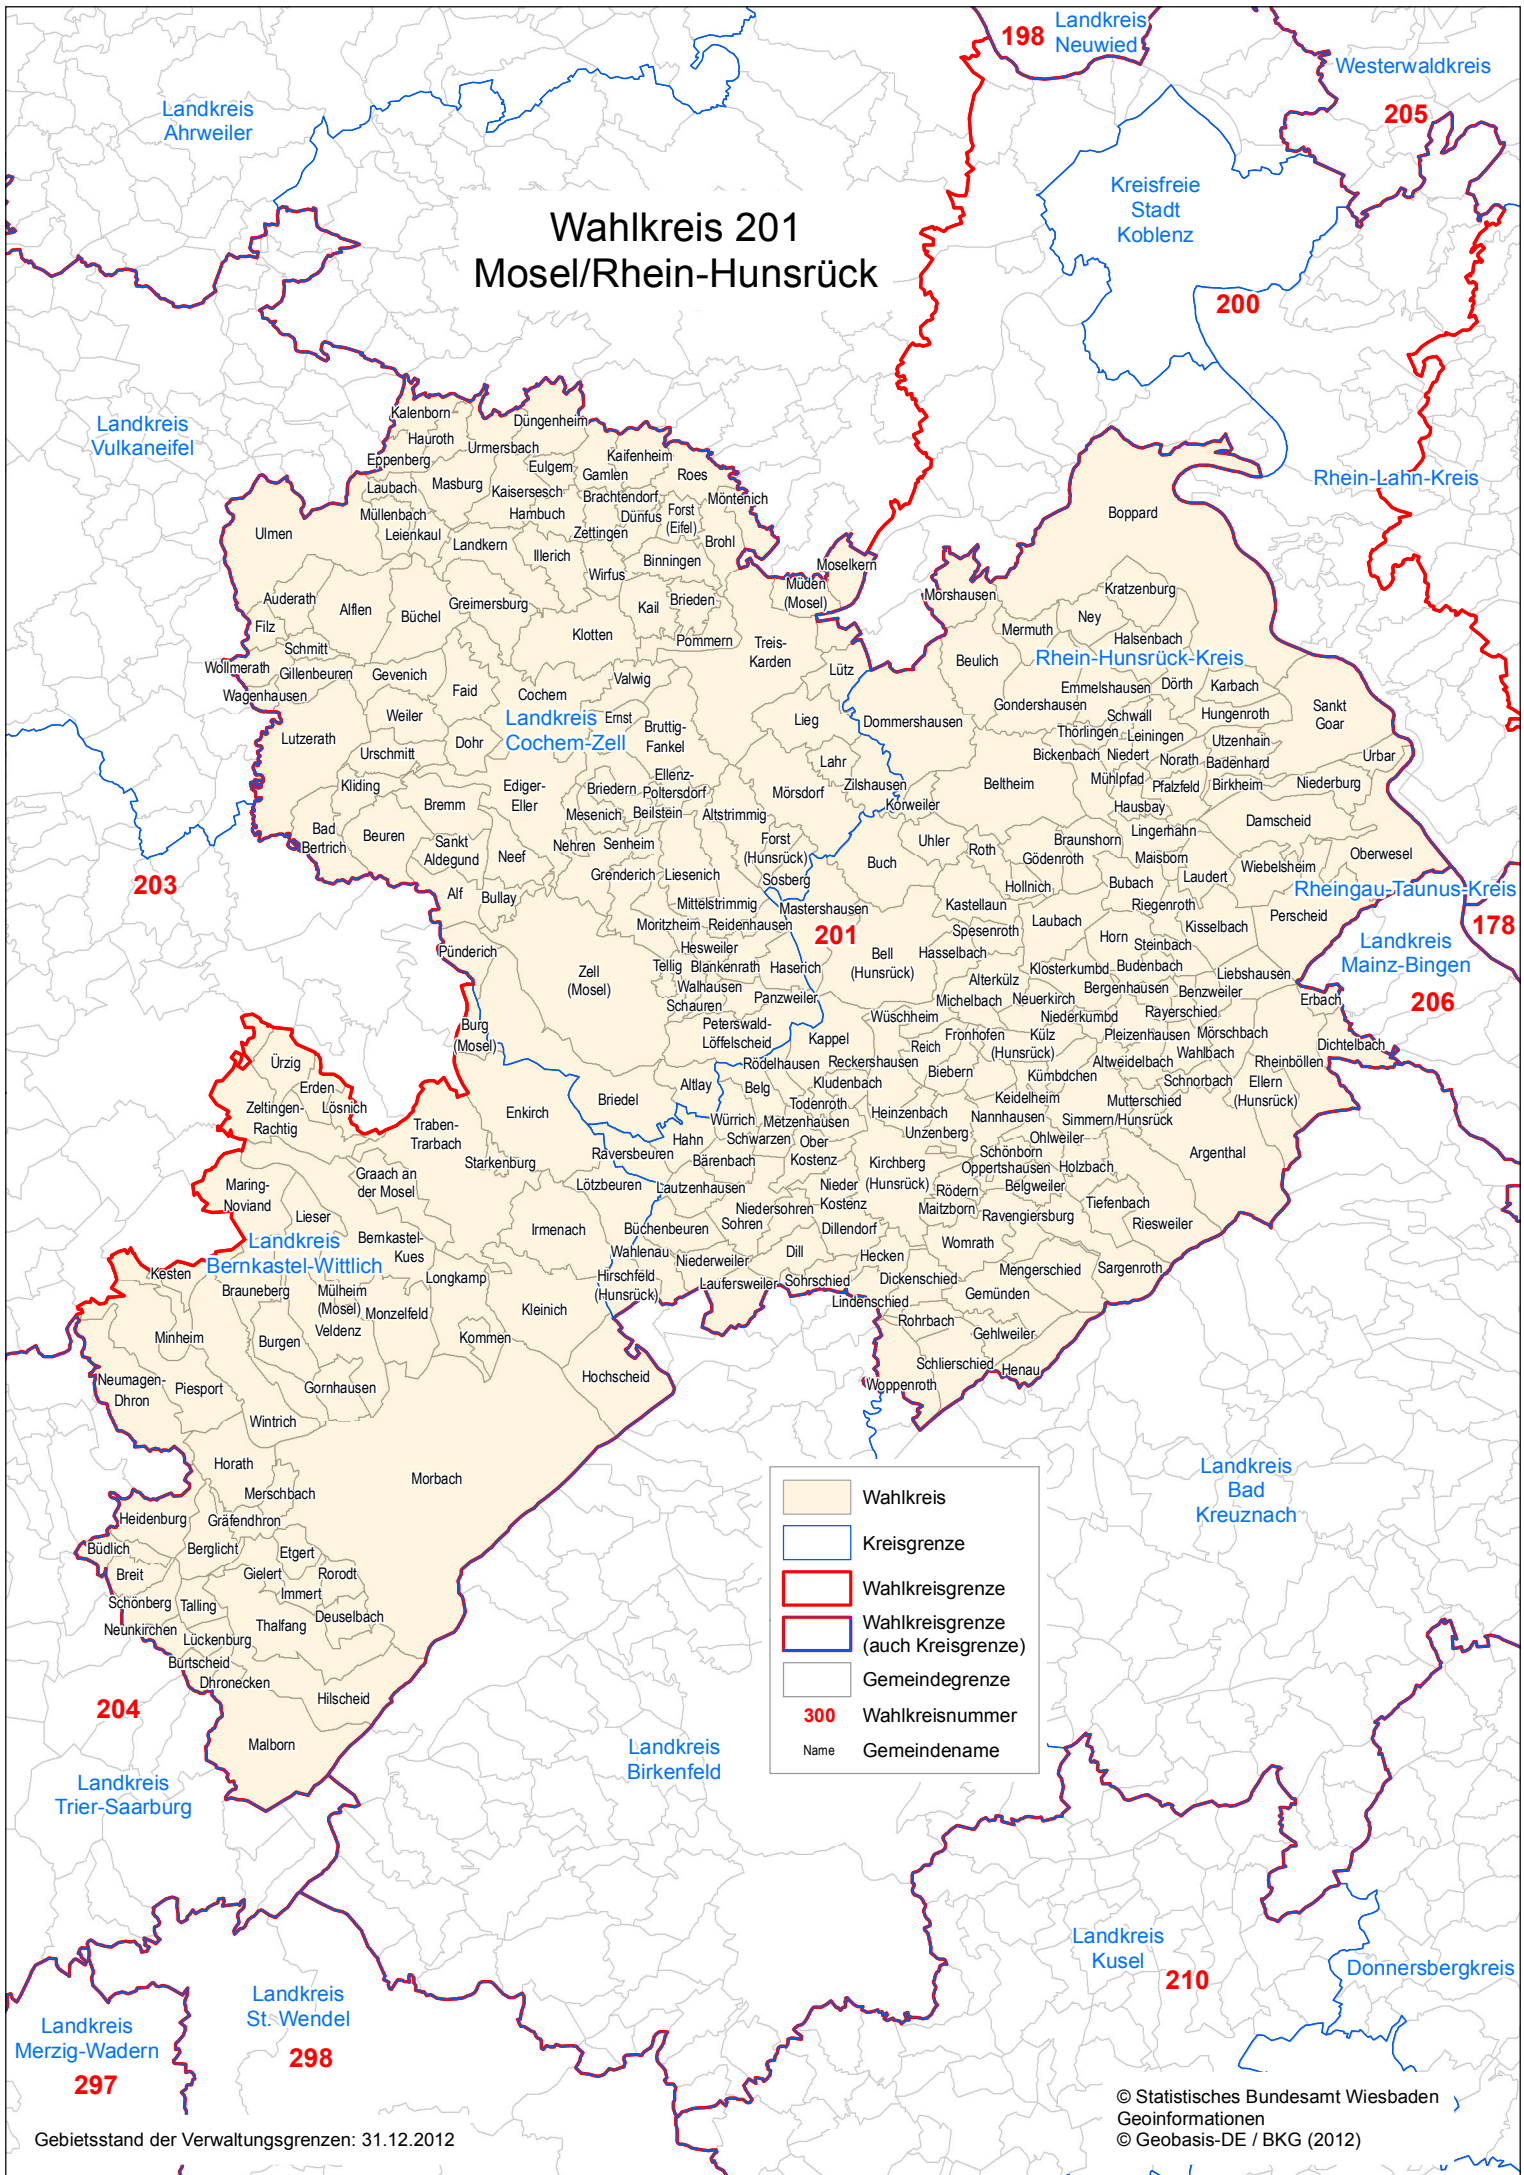

Wahlkreis 201 Mosel/Rhein-Hunsrück

	Wahlkreis
	Kreisgrenze
	Wahlkreisgrenze
	Wahlkreisgrenze (auch Kreisgrenze)
	Gemeindegrenze
300	Wahlkreisnummer
Name	Gemeindename