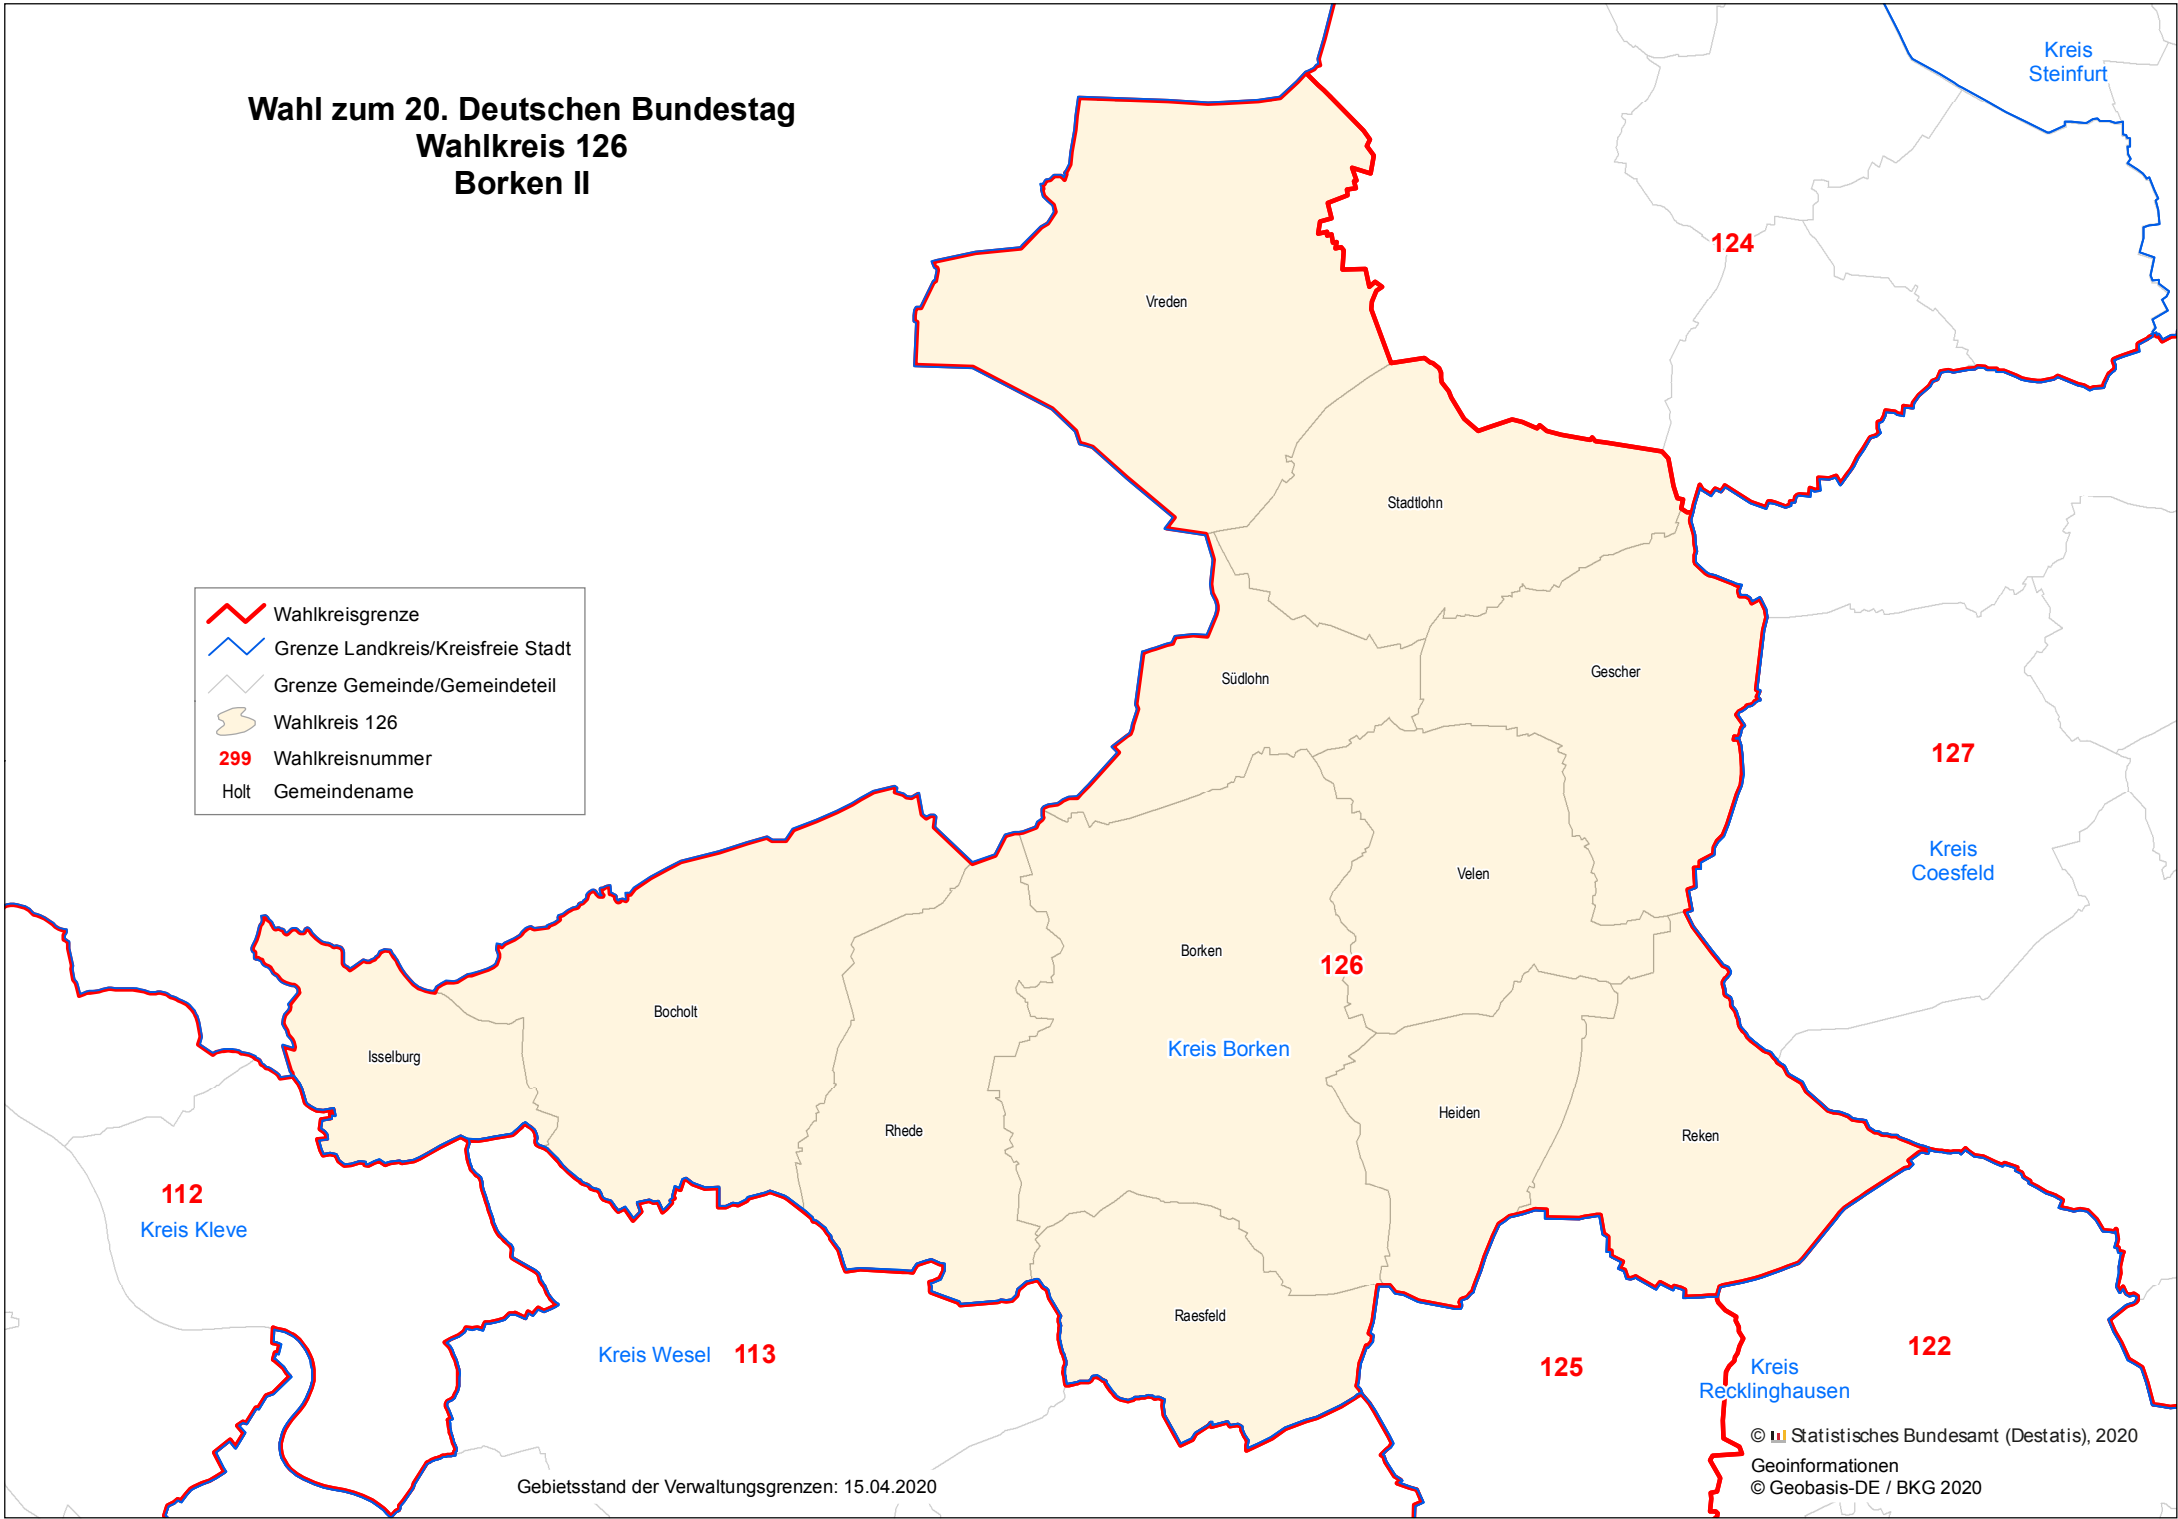

**Wahl zum 20. Deutschen Bundestag
Wahlkreis 126
Borken II**

-  Wahlkreisgrenze
-  Grenze Landkreis/Kreisfreie Stadt
-  Grenze Gemeinde/Gemeindeteil
-  Wahlkreis 126
- 299** Wahlkreisnummer
- Holt Gemeindegrenze

Gebietsstand der Verwaltungsgrenzen: 15.04.2020