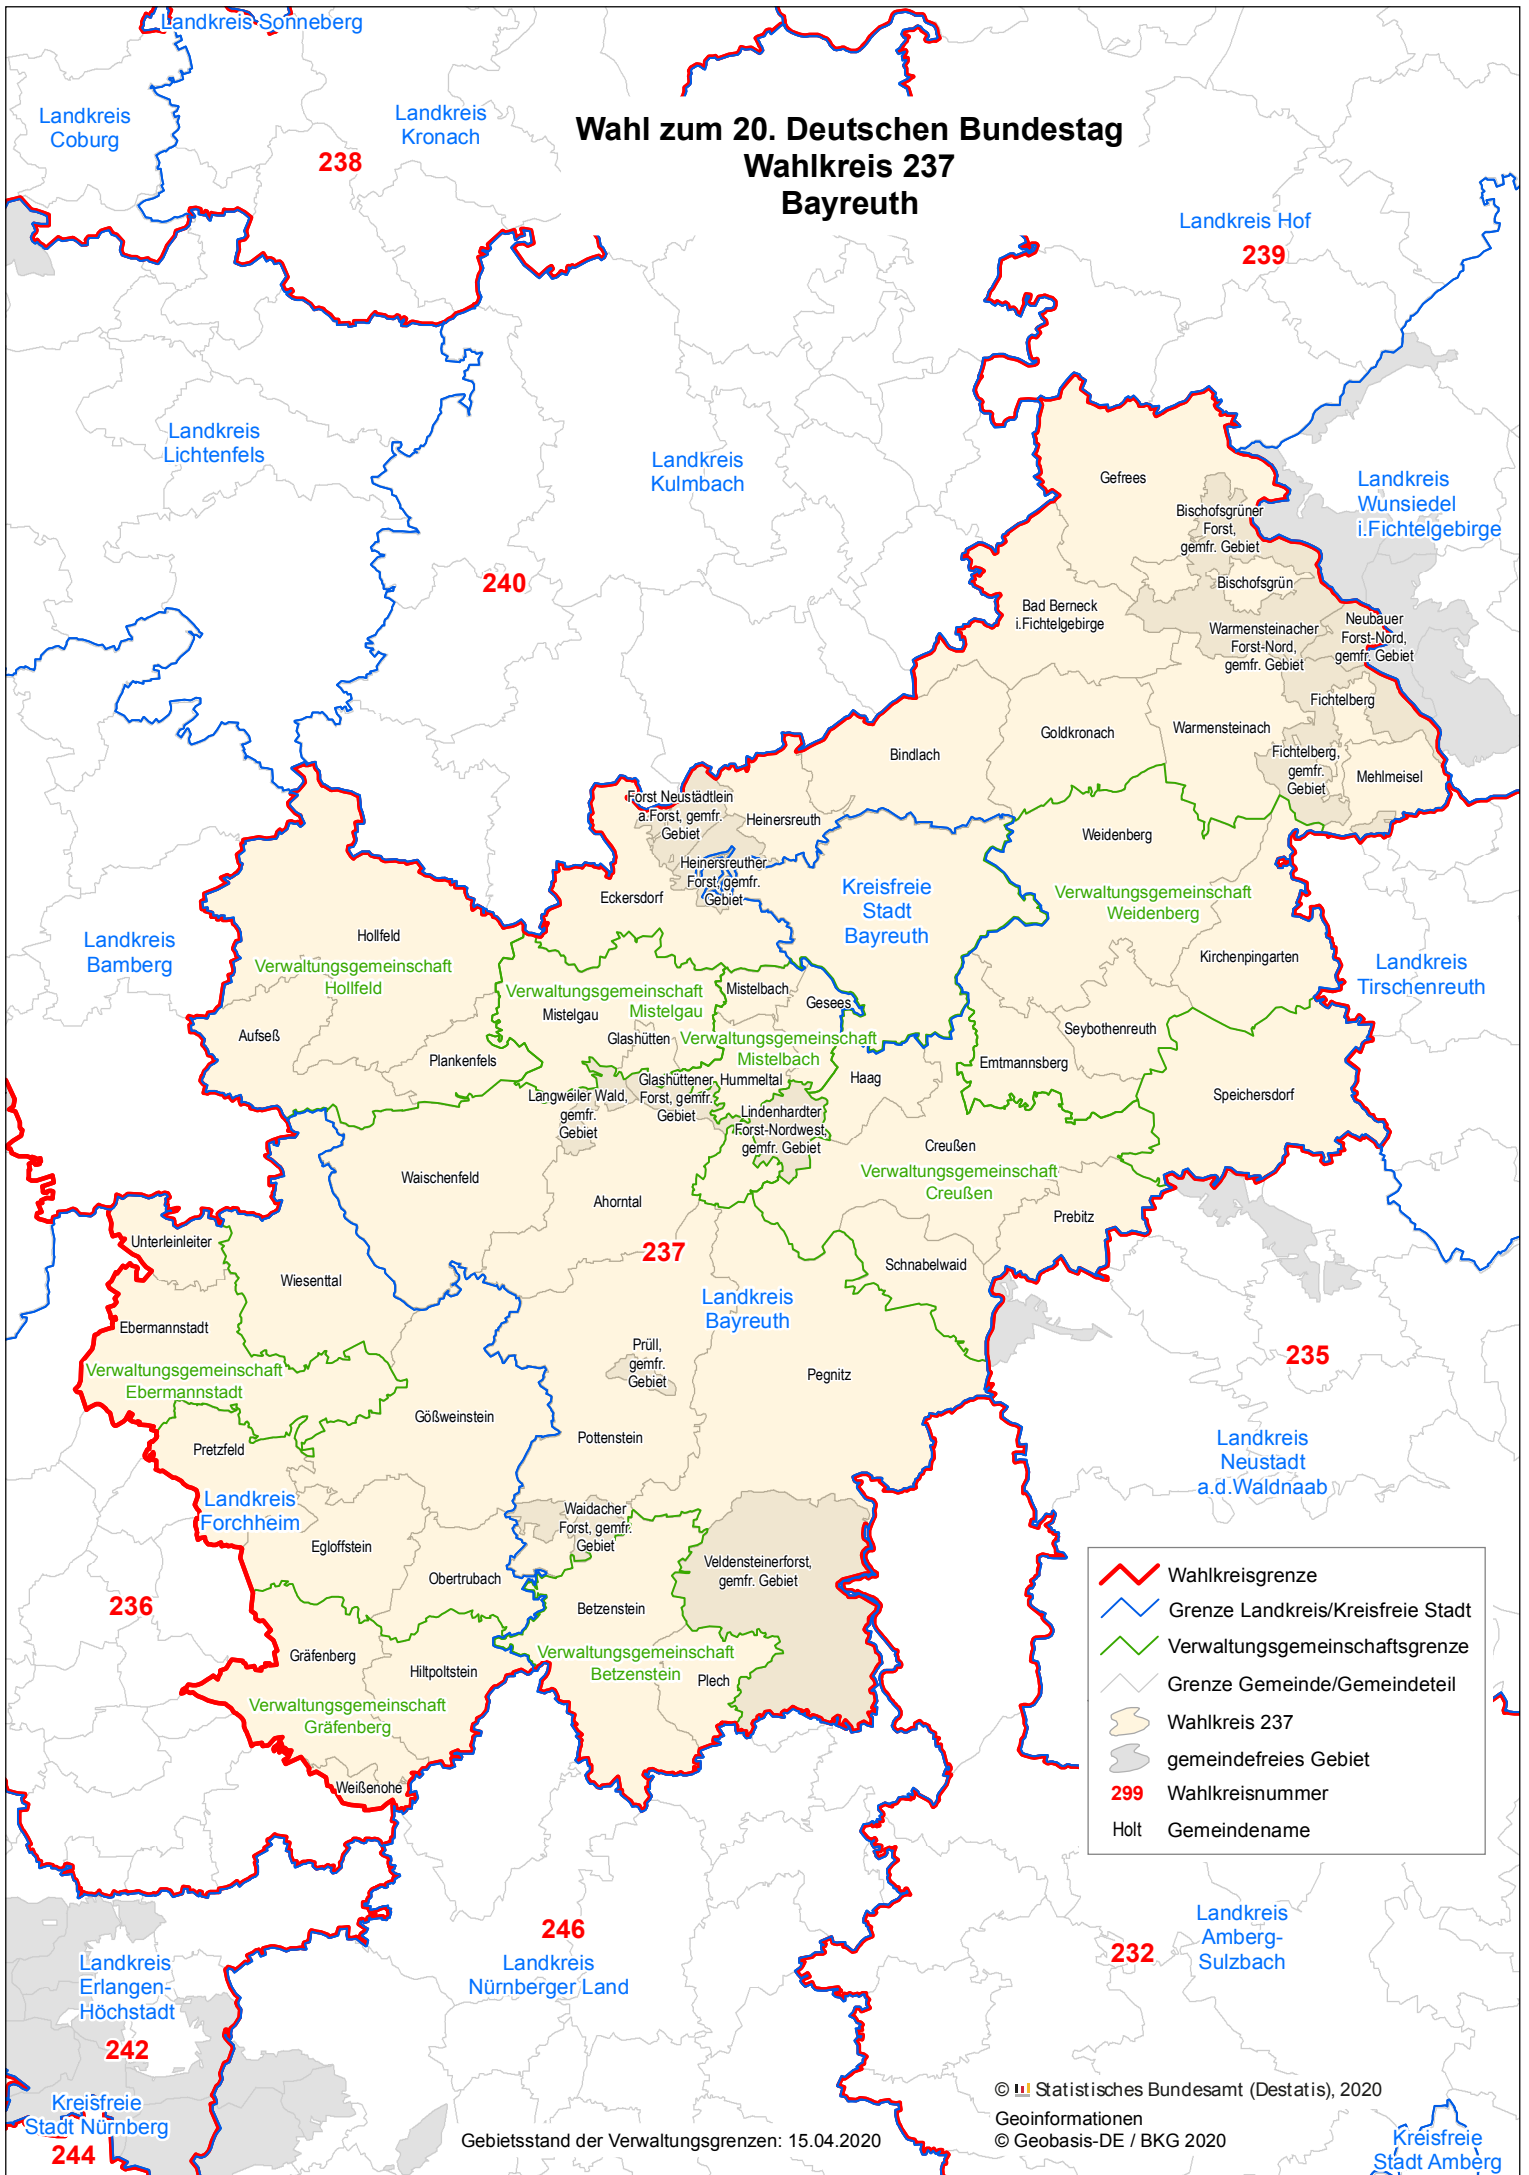

Wahl zum 20. Deutschen Bundestag Wahlkreis 237 Bayreuth

	Wahlkreisgrenze
	Grenze Landkreis/Kreisfreie Stadt
	Verwaltungsgemeinschaftsgrenze
	Grenze Gemeinde/Gemeindeteil
	Wahlkreis 237
	gemeindefreies Gebiet
	Wahlkreisnummer
	Holt Gemeindename