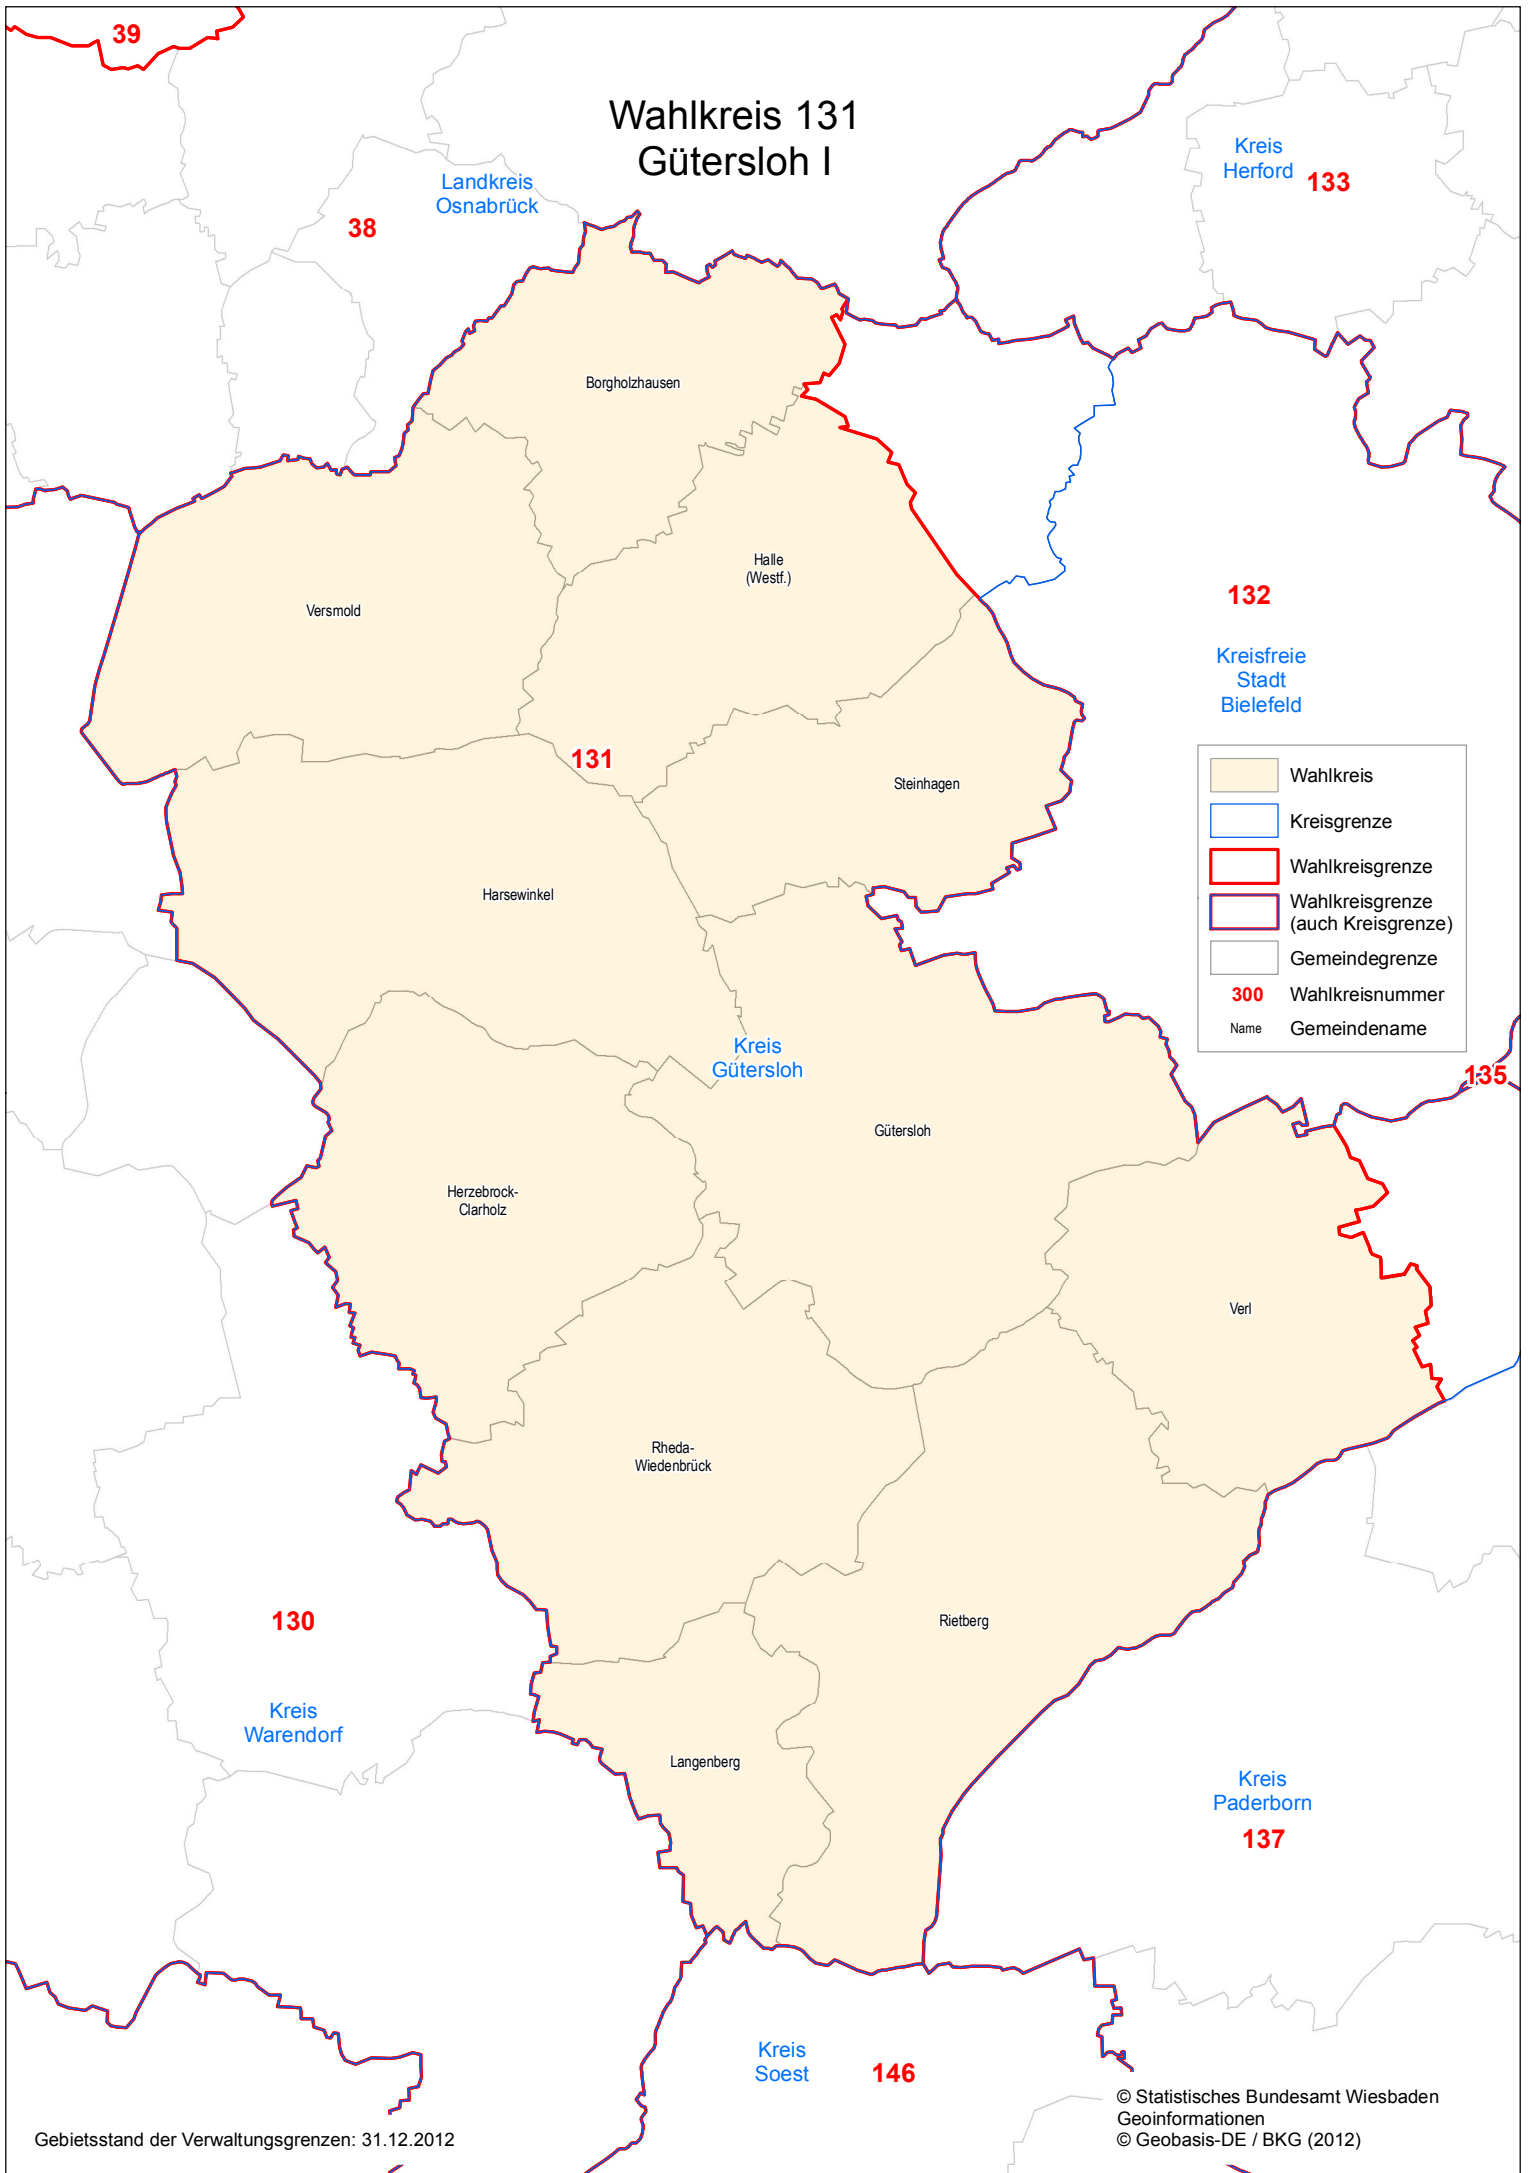

Wahlkreis 131 Gütersloh I

	Wahlkreis
	Kreisgrenze
	Wahlkreisgrenze
	Wahlkreisgrenze (auch Kreisgrenze)
	Gemeindegrenze
300	Wahlkreisnummer
Name	Gemeindenname