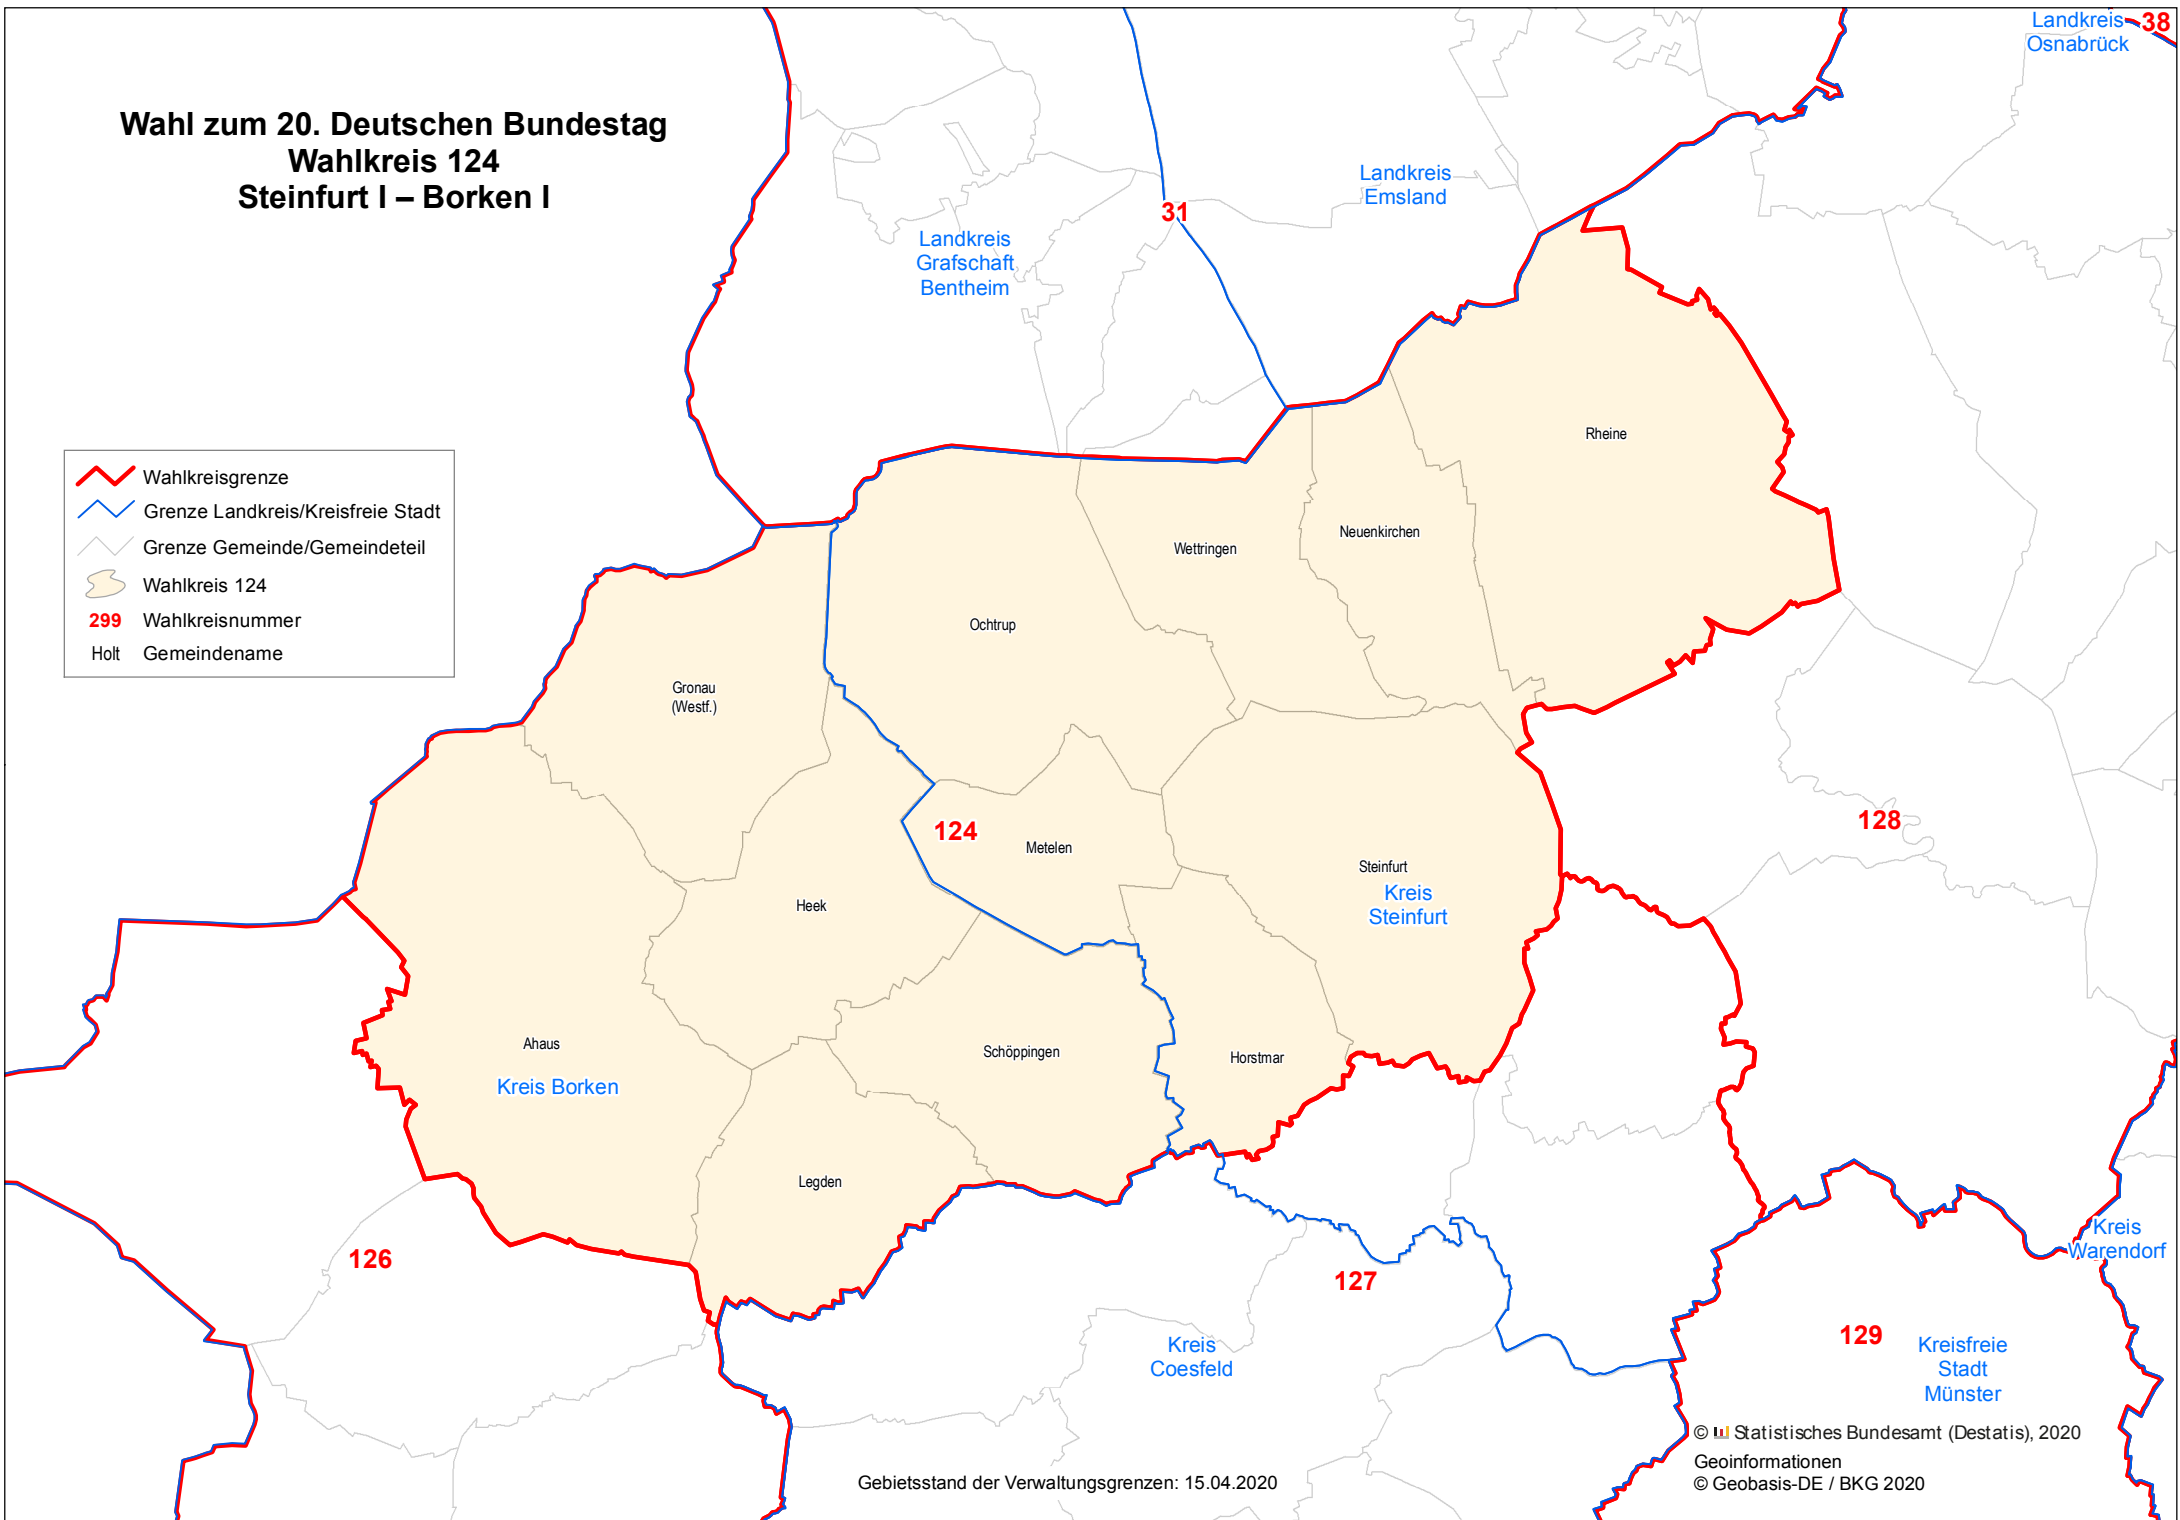

Wahl zum 20. Deutschen Bundestag Wahlkreis 124 Steinfurt I – Borken I

-  Wahlkreisgrenze
-  Grenze Landkreis/Kreisfreie Stadt
-  Grenze Gemeinde/Gemeindeteil
-  Wahlkreis 124
- 299** Wahlkreisnummer
- Holt Gemeindegemeinde

Gebietsstand der Verwaltungsgrenzen: 15.04.2020