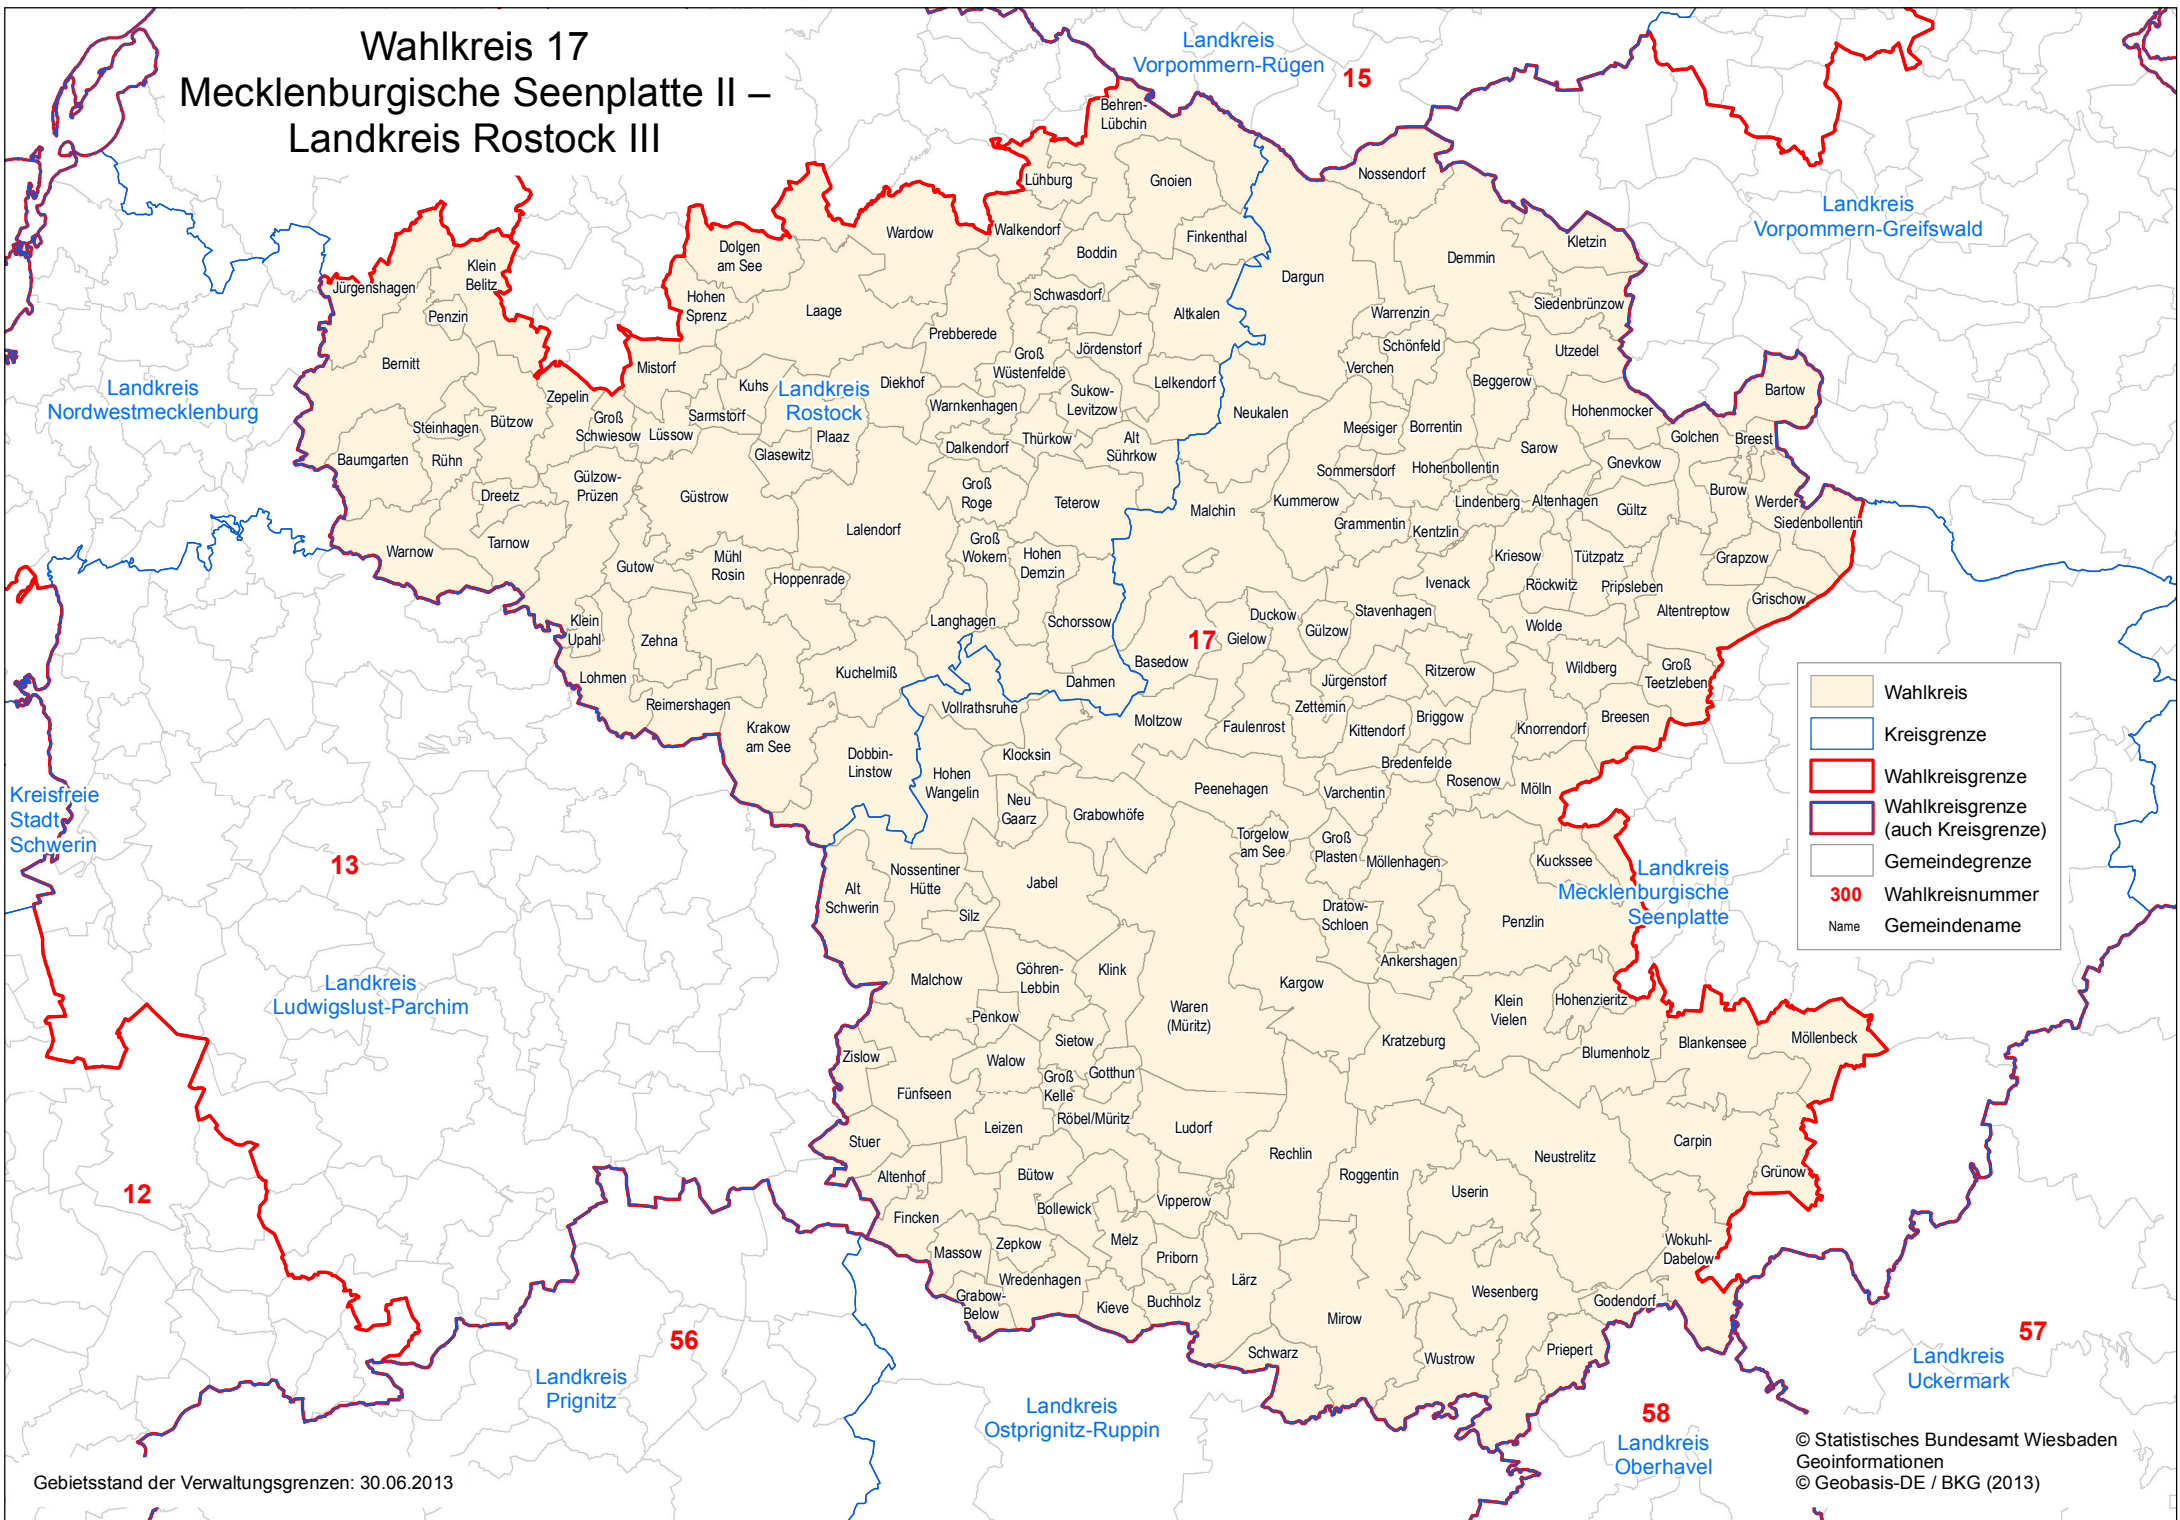

# Wahlkreis 17 Mecklenburgische Seenplatte II – Landkreis Rostock III

<span style="display:inline-block; width:15px; height:10px; background-color:orange; border:1px solid black;"></span>	Wahlkreis
<span style="display:inline-block; width:15px; border-bottom:1px solid blue;"></span>	Kreisgrenze
<span style="display:inline-block; width:15px; border-bottom:1px solid red;"></span>	Wahlkreisgrenze
<span style="display:inline-block; width:15px; border-bottom:1px solid purple;"></span>	Wahlkreisgrenze (auch Kreisgrenze)
<span style="display:inline-block; width:15px; border-bottom:1px solid grey;"></span>	Gemeindegrenze
<b>300</b>	Wahlkreisnummer
Name	Gemeindegrenze

Gebietsstand der Verwaltungsgrenzen: 30.06.2013

© Statistisches Bundesamt Wiesbaden  
Geoinformationen  
© Geobasis-DE / BKG (2013)