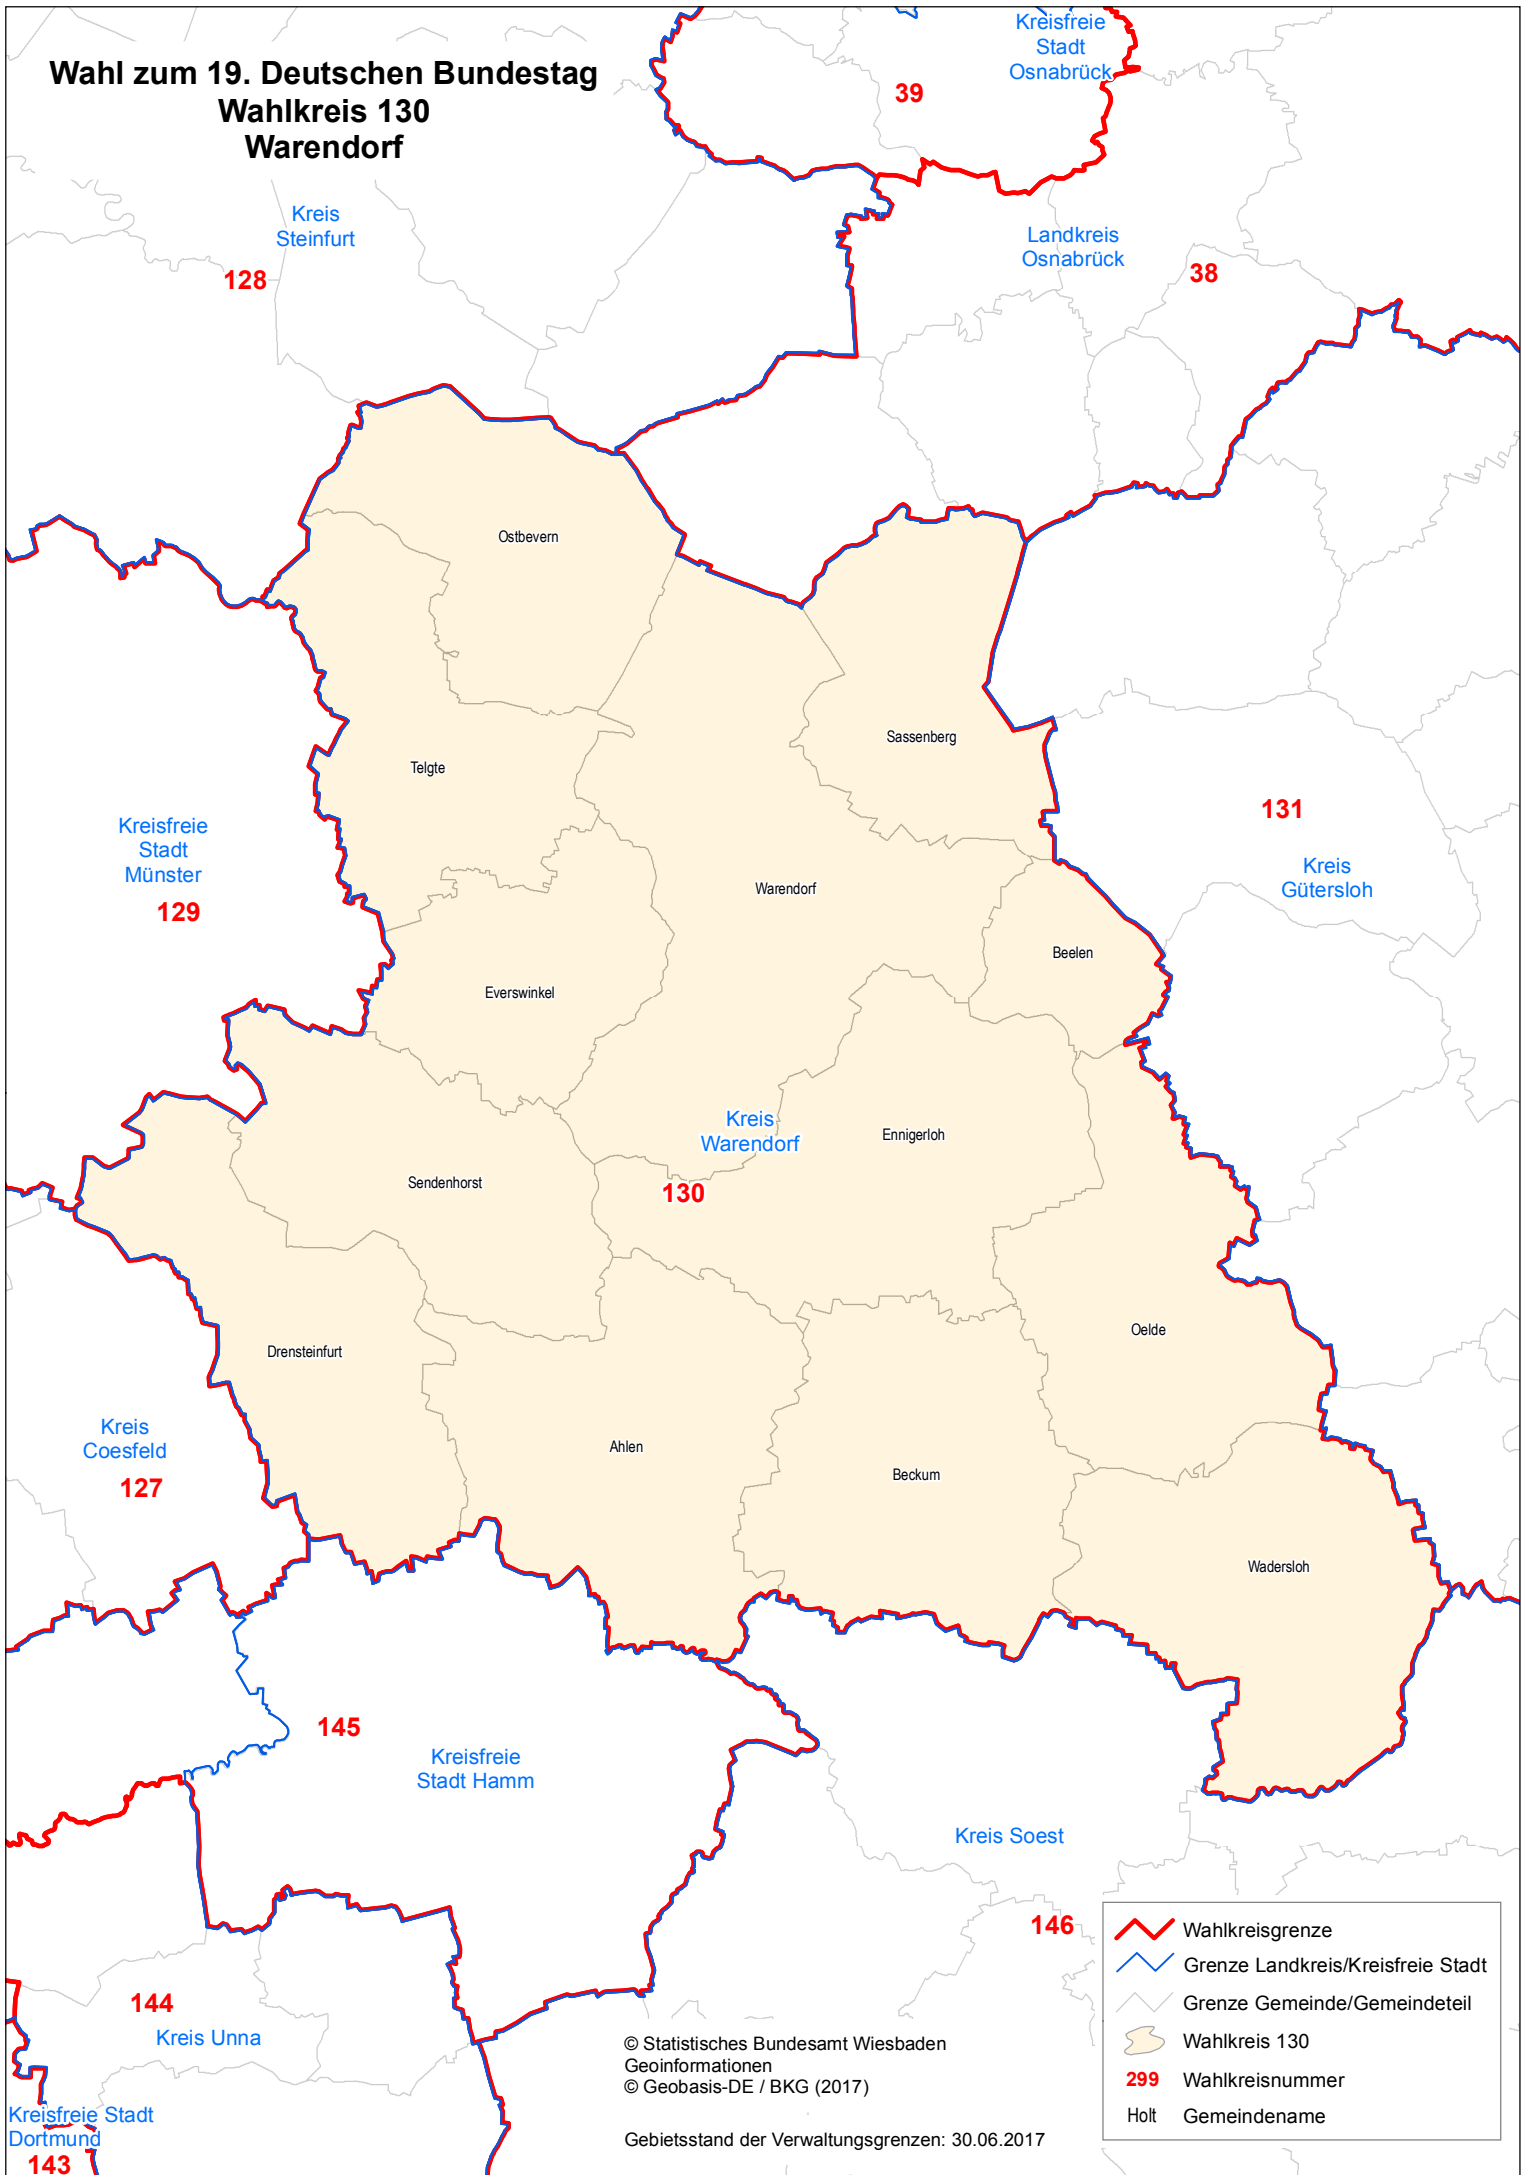

# Wahl zum 19. Deutschen Bundestag Wahlkreis 130 Warendorf

© Statistisches Bundesamt Wiesbaden  
Geoinformationen  
© Geobasis-DE / BKG (2017)

Gebietsstand der Verwaltungsgrenzen: 30.06.2017