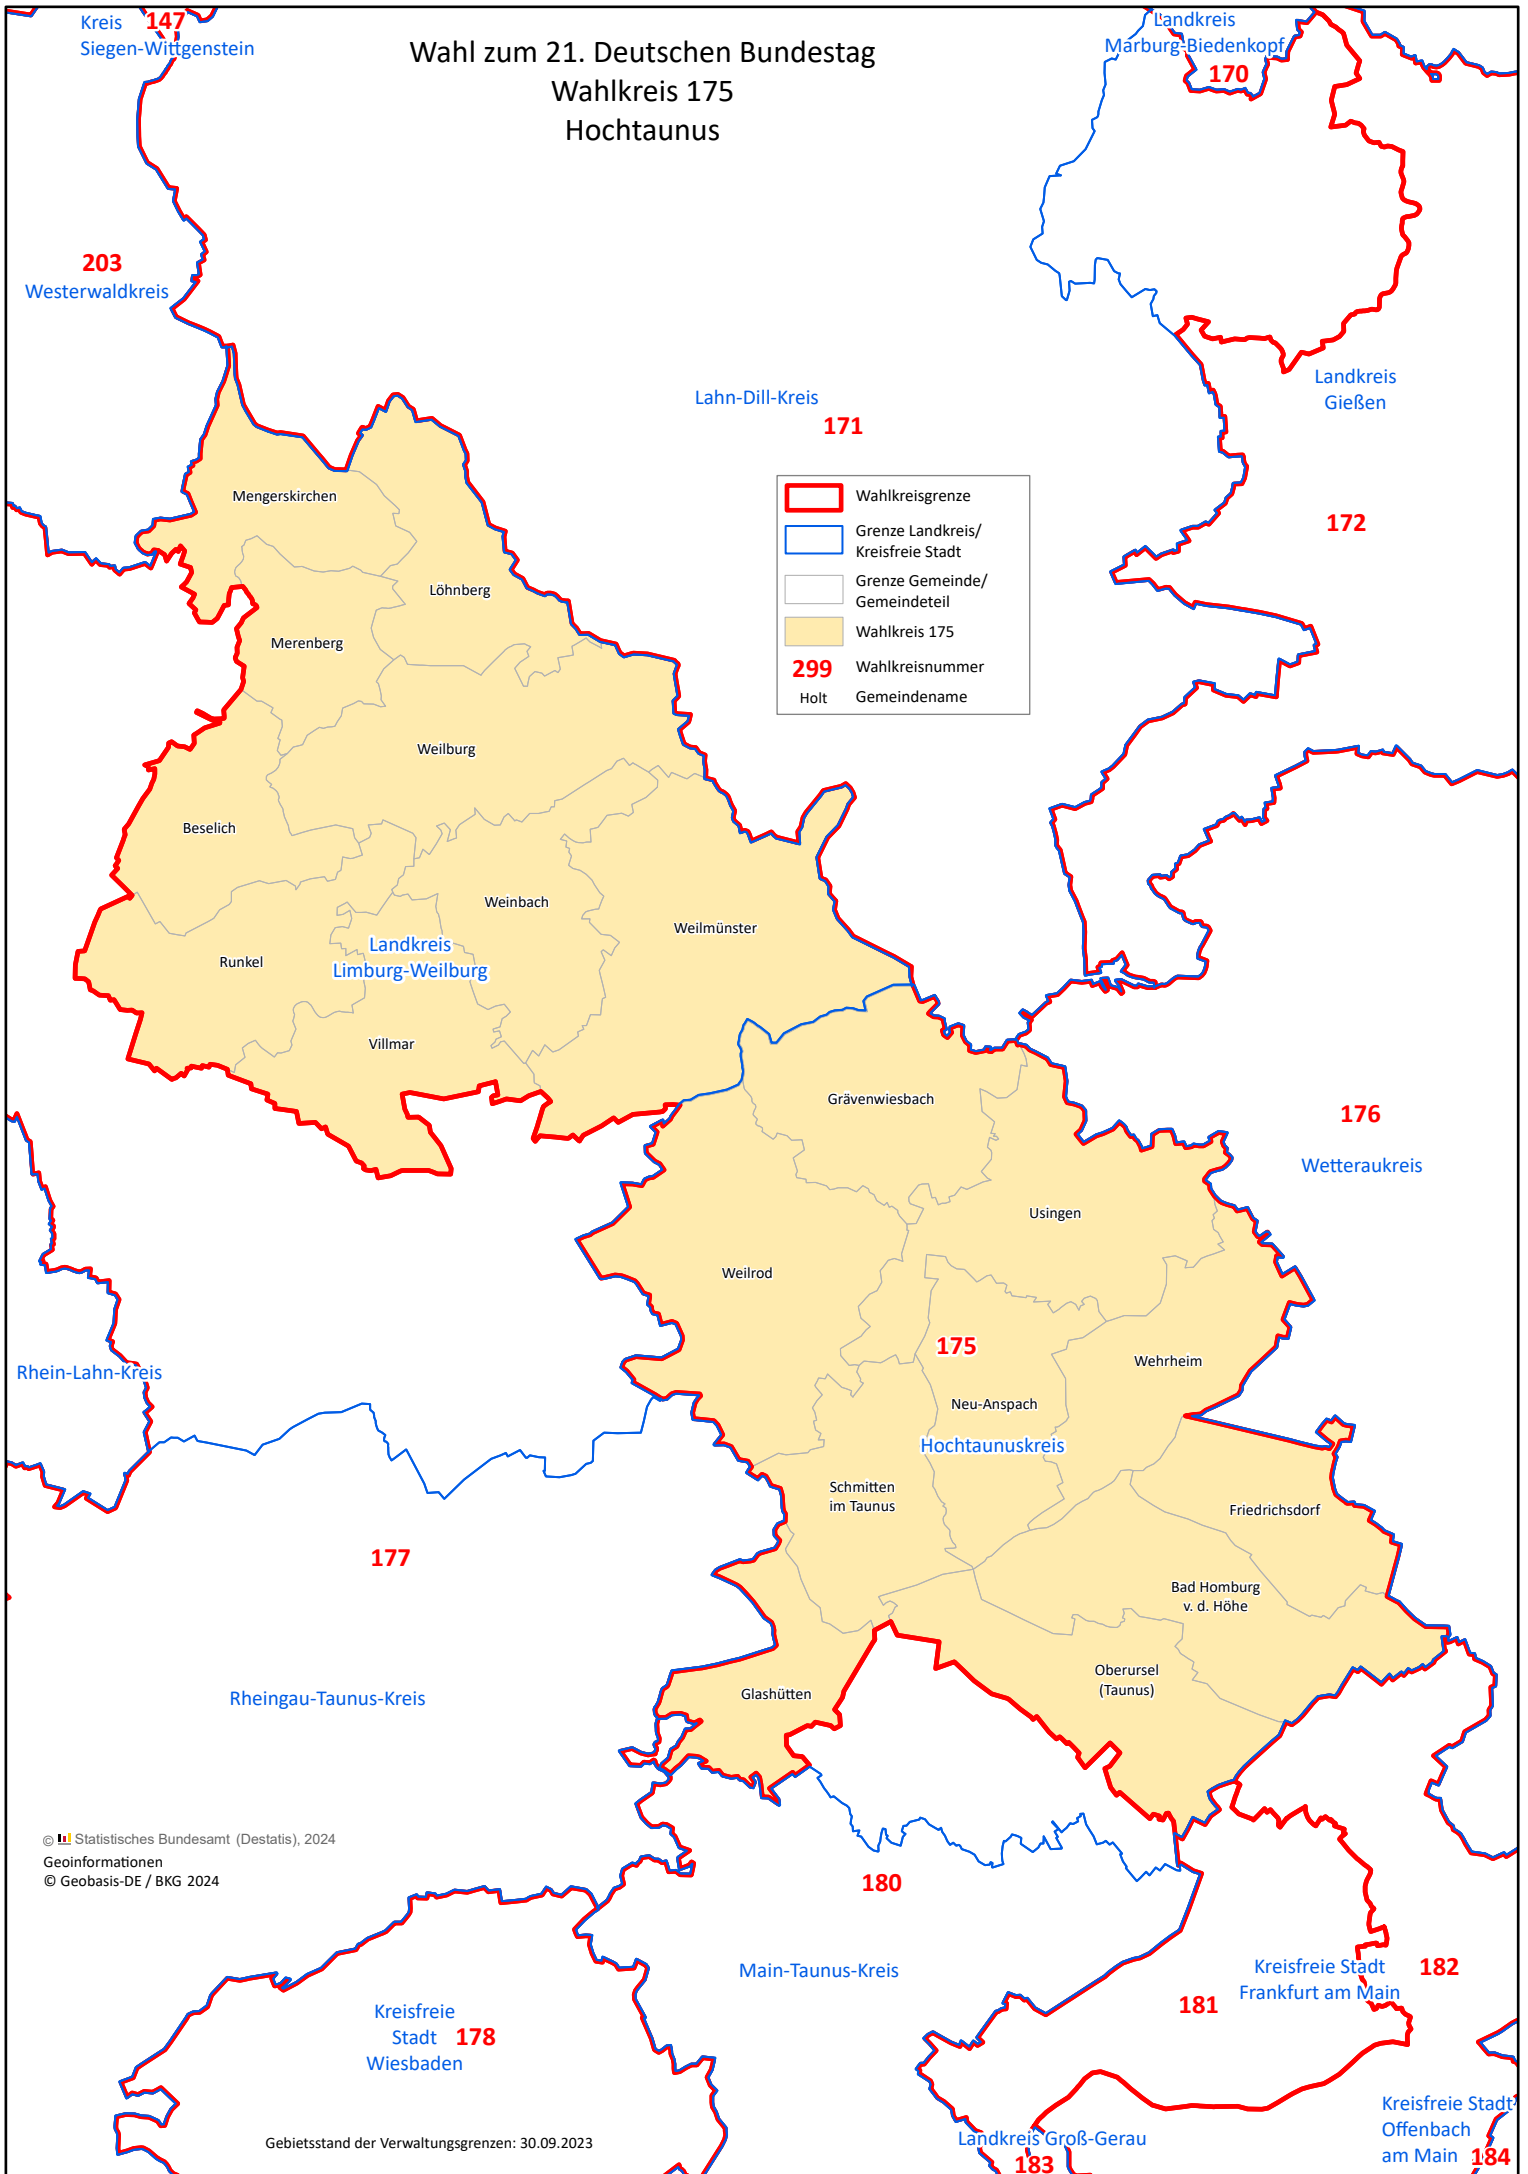

# Wahl zum 21. Deutschen Bundestag

## Wahlkreis 175

### Hochtaunus

© Statistisches Bundesamt (Destatis), 2024  
Geoinformationen  
© Geobasis-DE / BKG 2024

Gebietsstand der Verwaltungsgrenzen: 30.09.2023