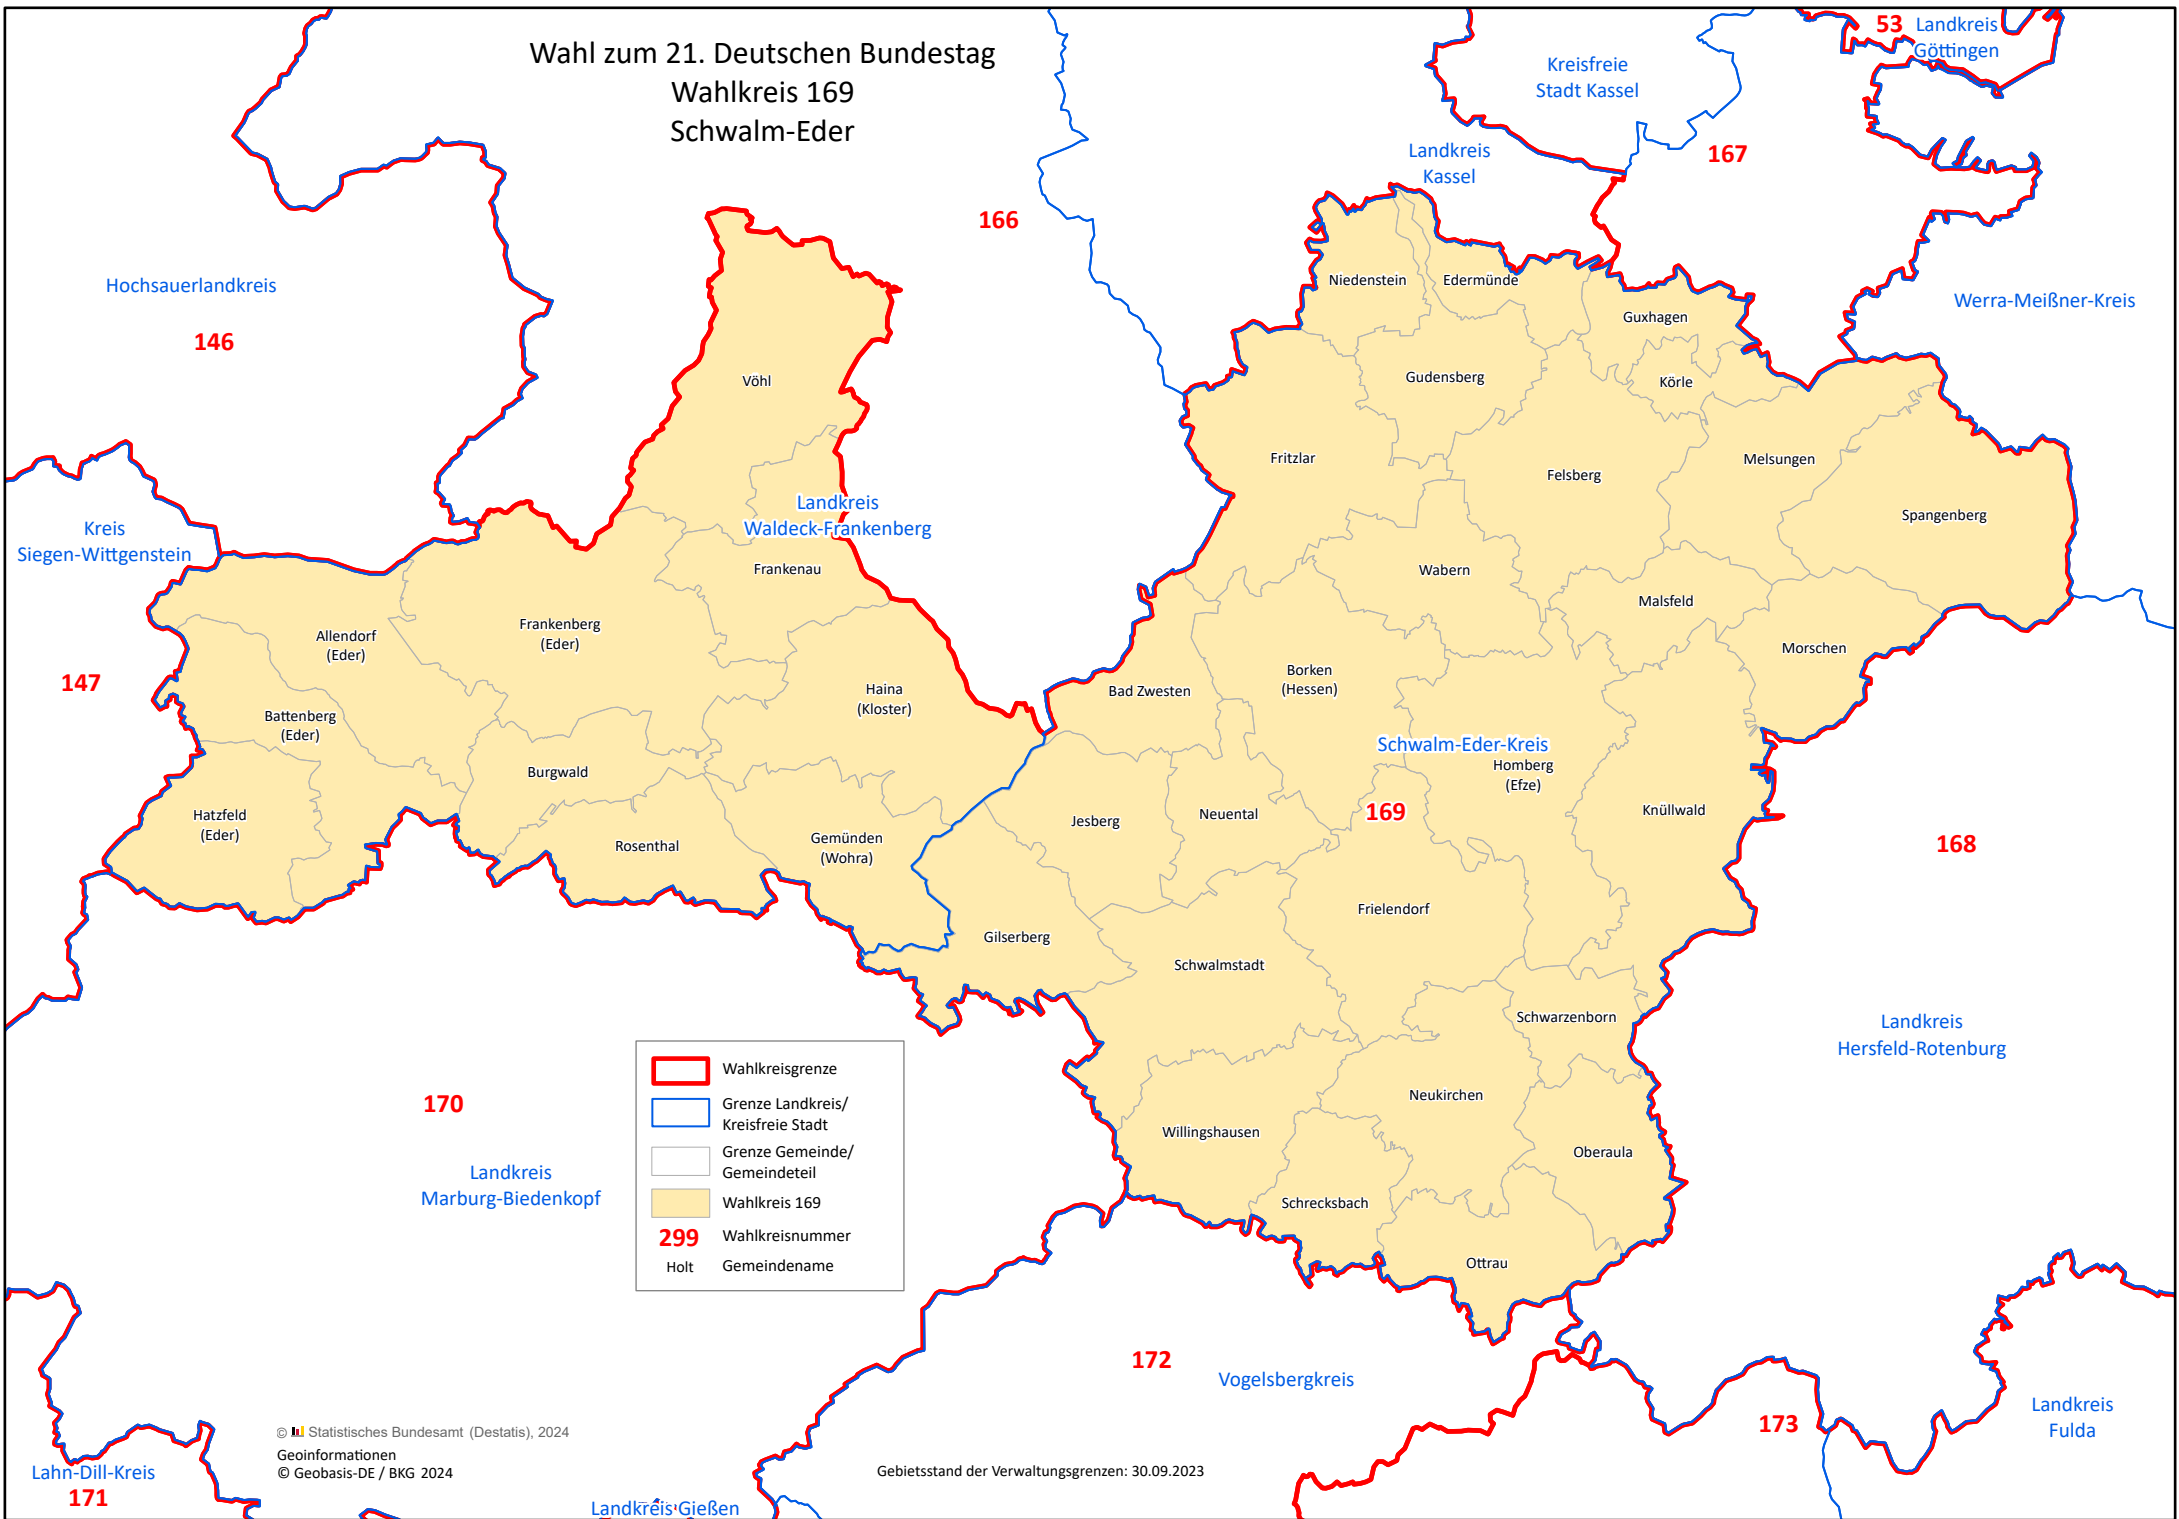

Wahl zum 21. Deutschen Bundestag
Wahlkreis 169
Schwalm-Eder

	Wahlkreisgrenze
	Grenze Landkreis/ Kreisfreie Stadt
	Grenze Gemeinde/ Gemeindeteil
	Wahlkreis 169
299	Wahlkreisnummer
Holt	Gemeindenname