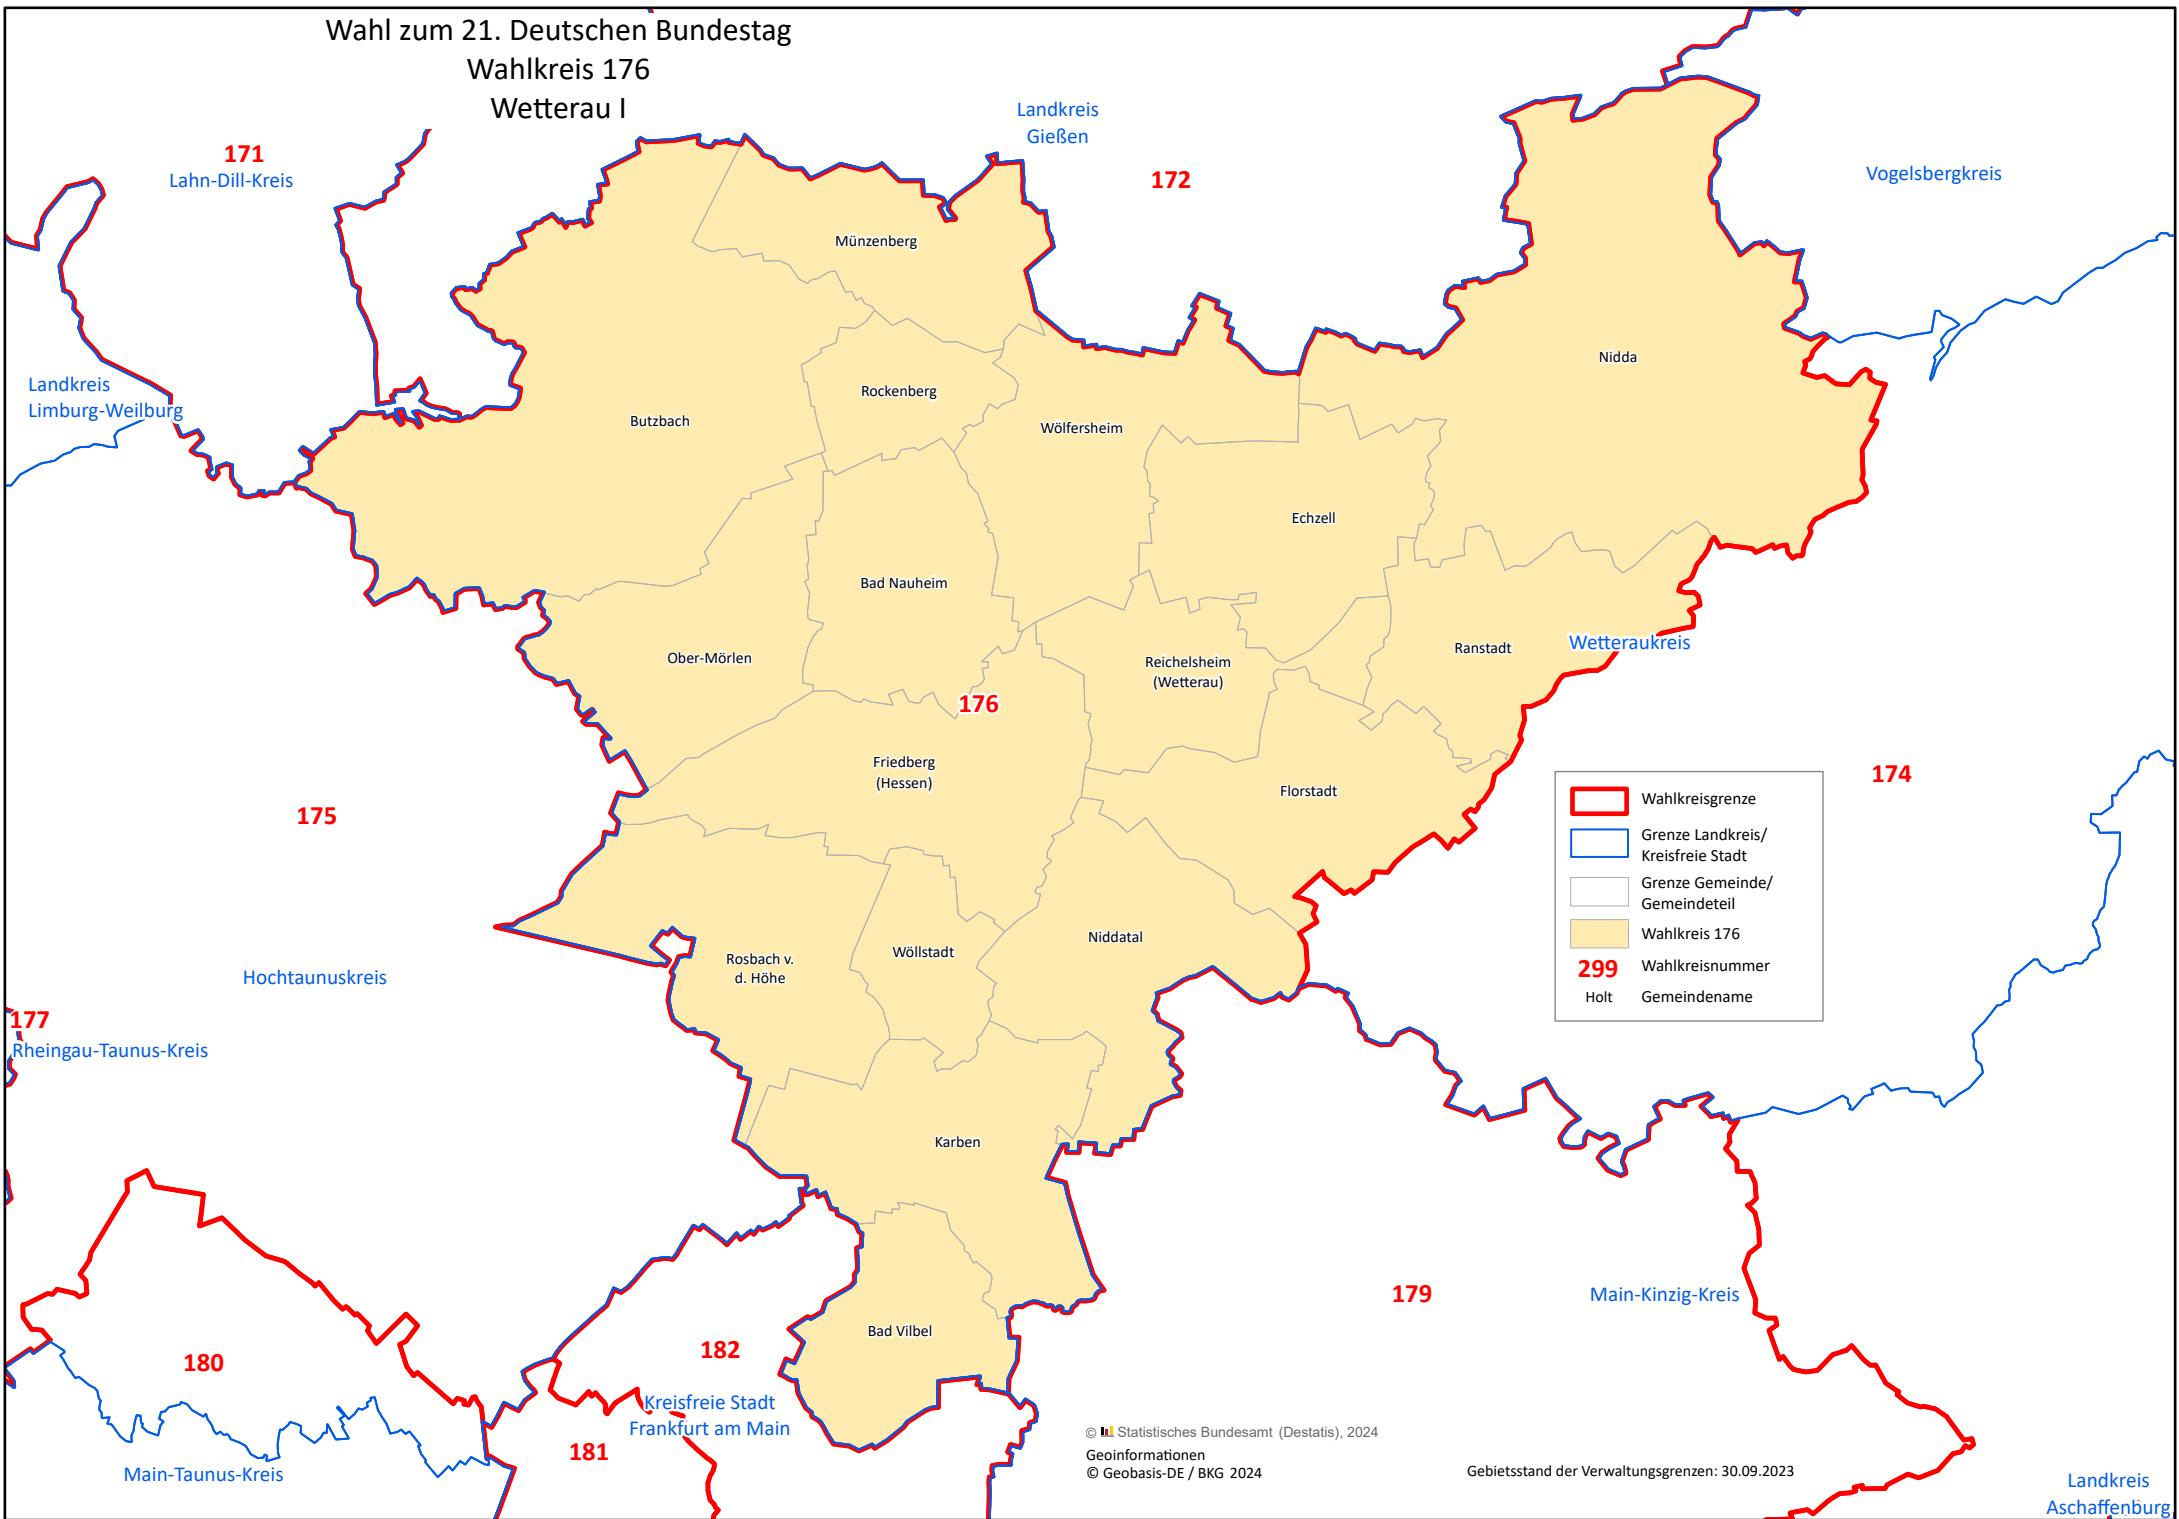

Wahl zum 21. Deutschen Bundestag
Wahlkreis 176
Wetterau I

	Wahlkreisgrenze
	Grenze Landkreis/ Kreisfreie Stadt
	Grenze Gemeinde/ Gemeindeteil
	Wahlkreis 176
299	Wahlkreisnummer
Holt	Gemeindenname