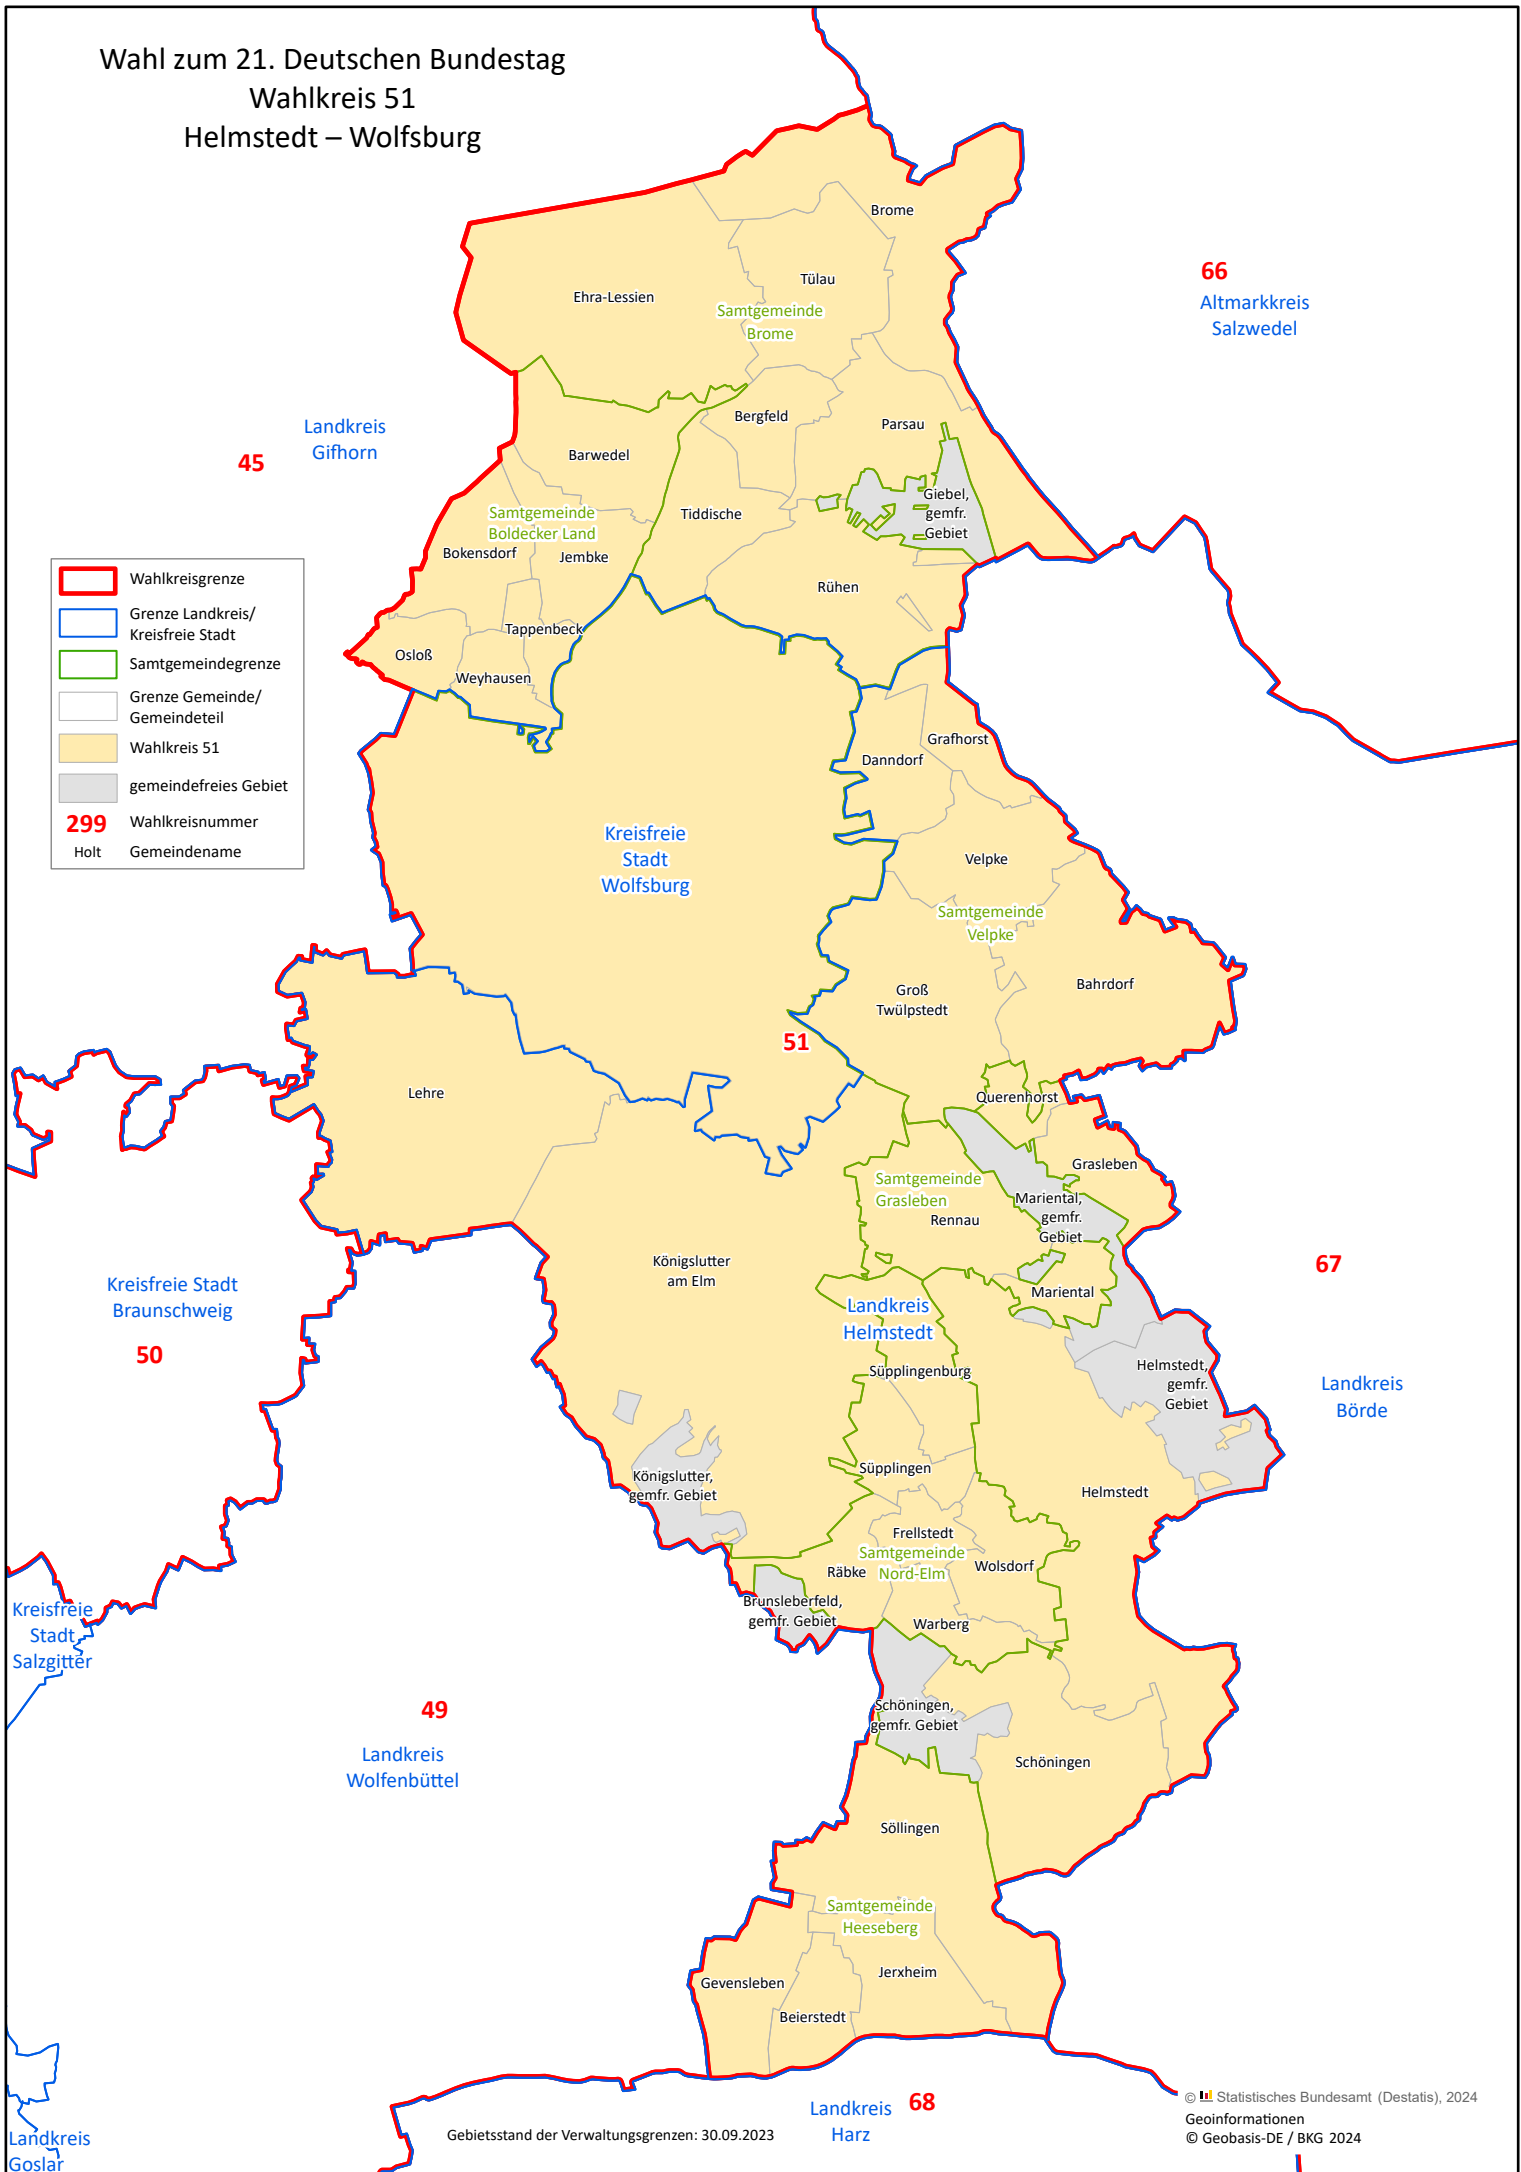

Wahl zum 21. Deutschen Bundestag
 Wahlkreis 51
 Helmstedt – Wolfsburg

	Wahlkreisgrenze
	Grenze Landkreis/ Kreisfreie Stadt
	Samtgemeindegrenze
	Grenze Gemeinde/ Gemeindeteil
	Wahlkreis 51
	gemeindefreies Gebiet
299	Wahlkreisnummer
Holt	Gemeindenname