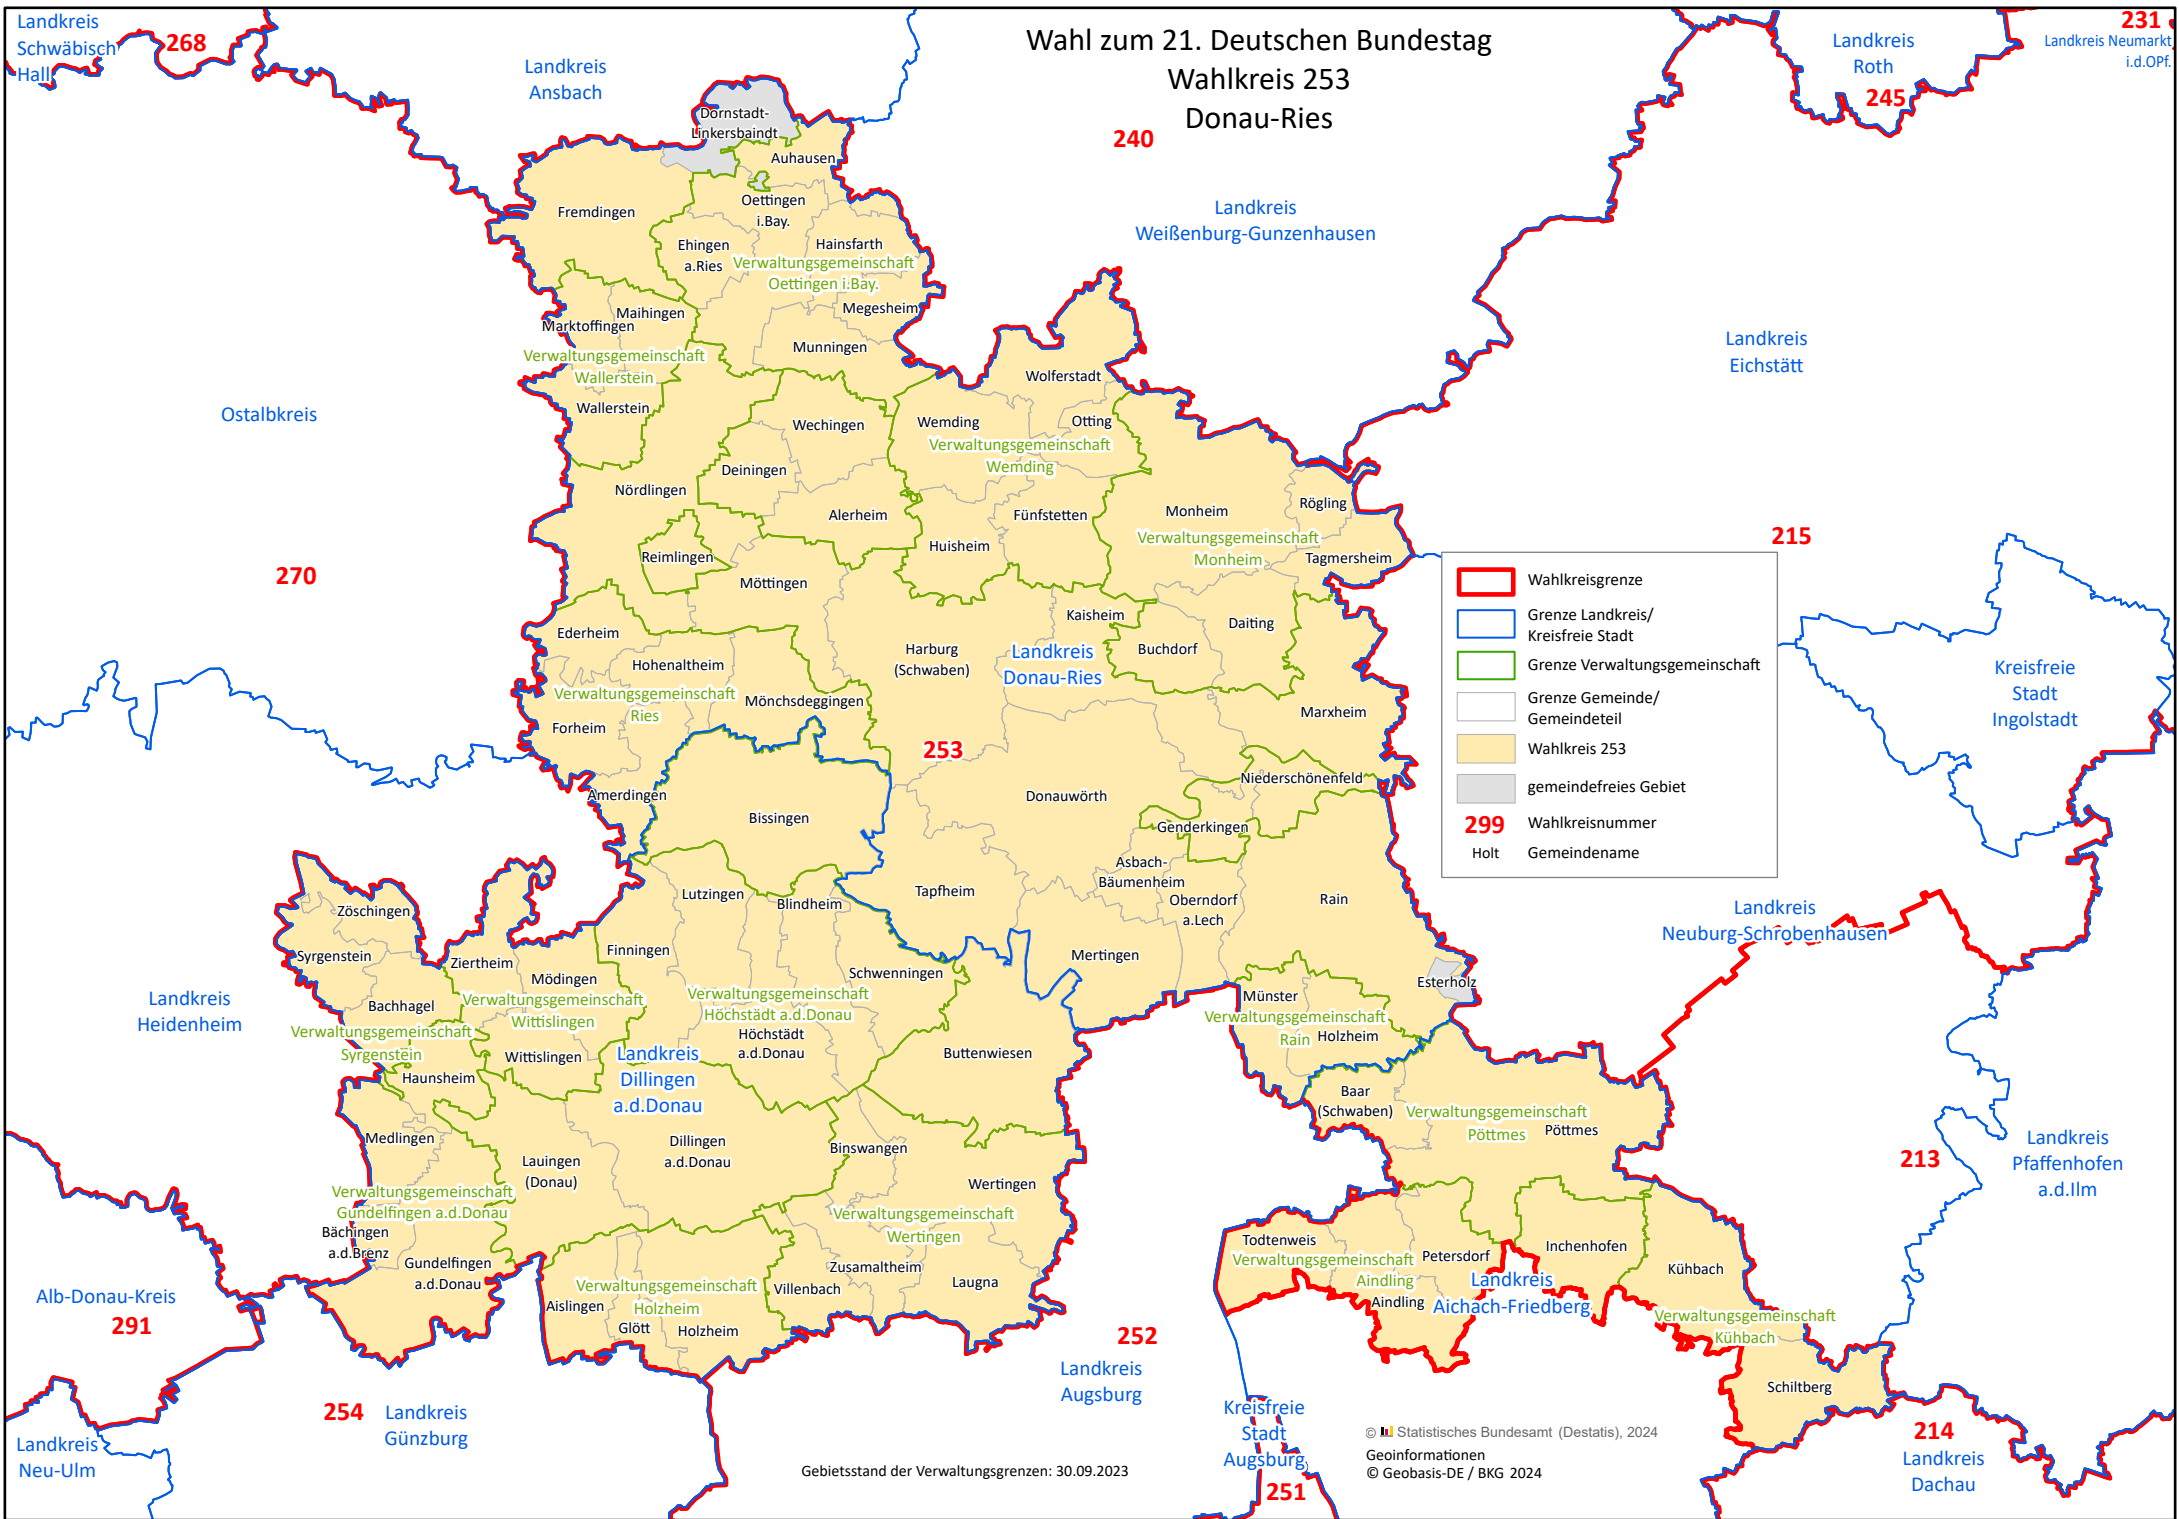

Wahl zum 21. Deutschen Bundestag Wahlkreis 253 Donau-Ries

	Wahlkreisgrenze
	Grenze Landkreis/ Kreisfreie Stadt
	Grenze Verwaltungsgemeinschaft
	Grenze Gemeinde/ Gemeindeteil
	Wahlkreis 253
	gemeindefreies Gebiet
299	Wahlkreisnummer
Holt	Gemeindenname

Gebietsstand der Verwaltungsgrenzen: 30.09.2023

© Statistisches Bundesamt (Destatis), 2024
Geoinformationen
© Geobasis-DE / BKG 2024