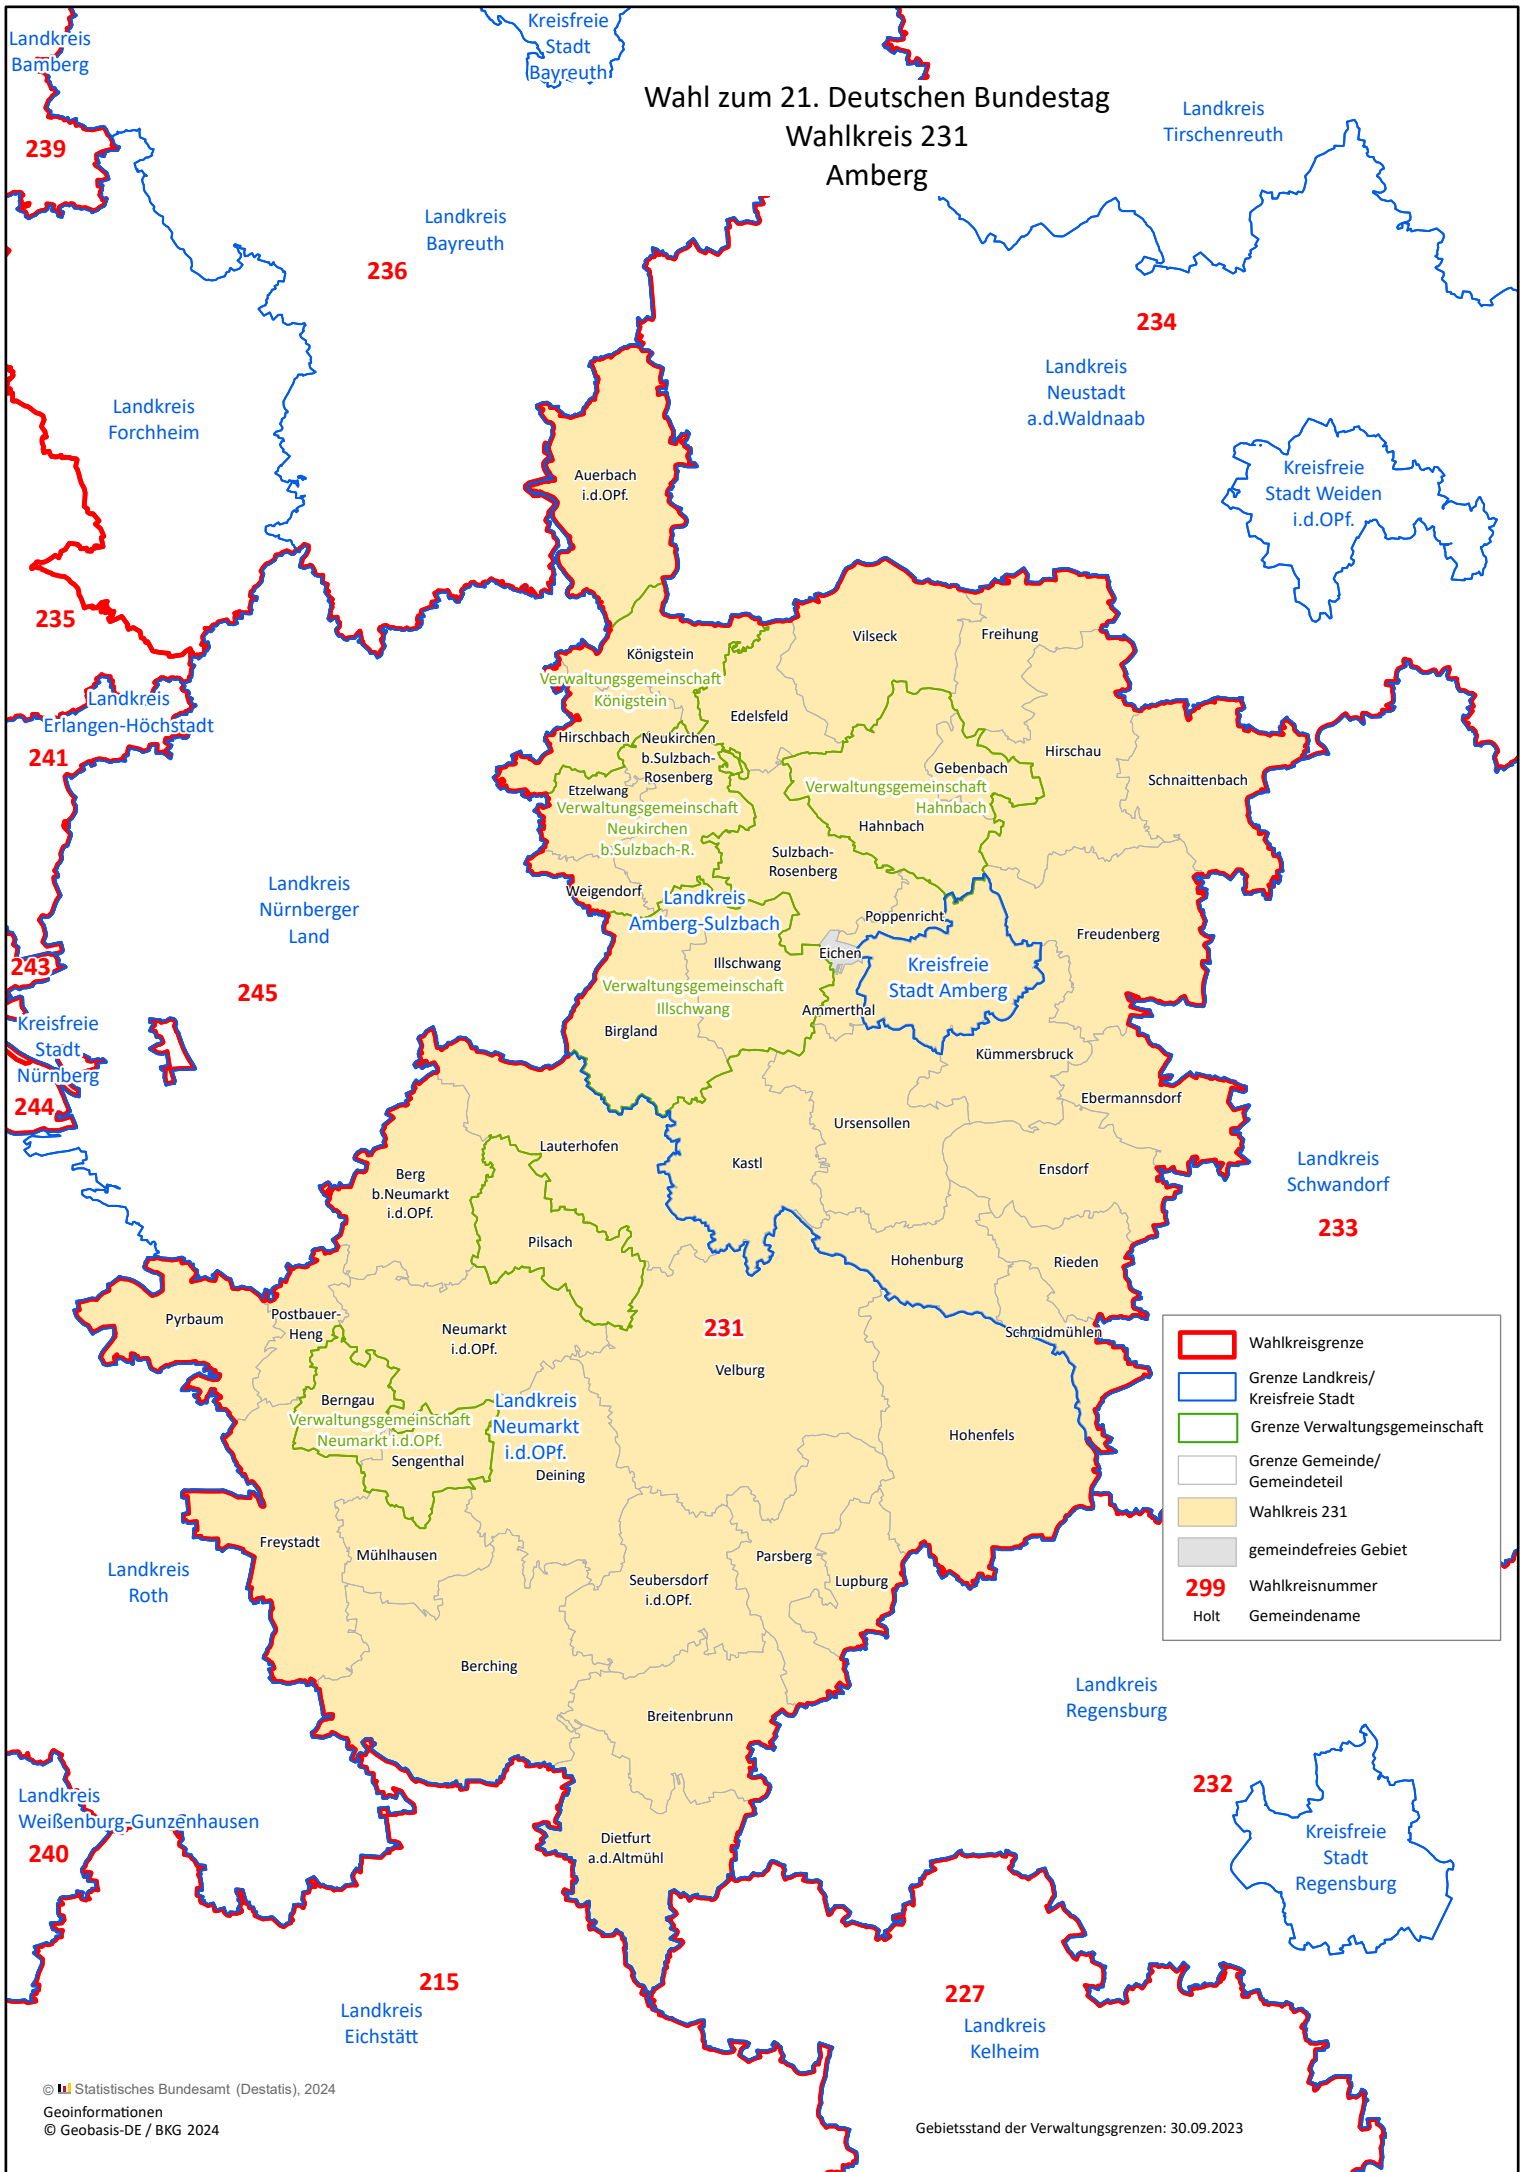

Wahl zum 21. Deutschen Bundestag Wahlkreis 231 Amberg

	Wahlkreisgrenze
	Grenze Landkreis/ Kreisfreie Stadt
	Grenze Verwaltungsgemeinschaft
	Grenze Gemeinde/ Gemeindeteil
	Wahlkreis 231
	gemeindefreies Gebiet
299	Wahlkreisnummer
Holt	Gemeindenname