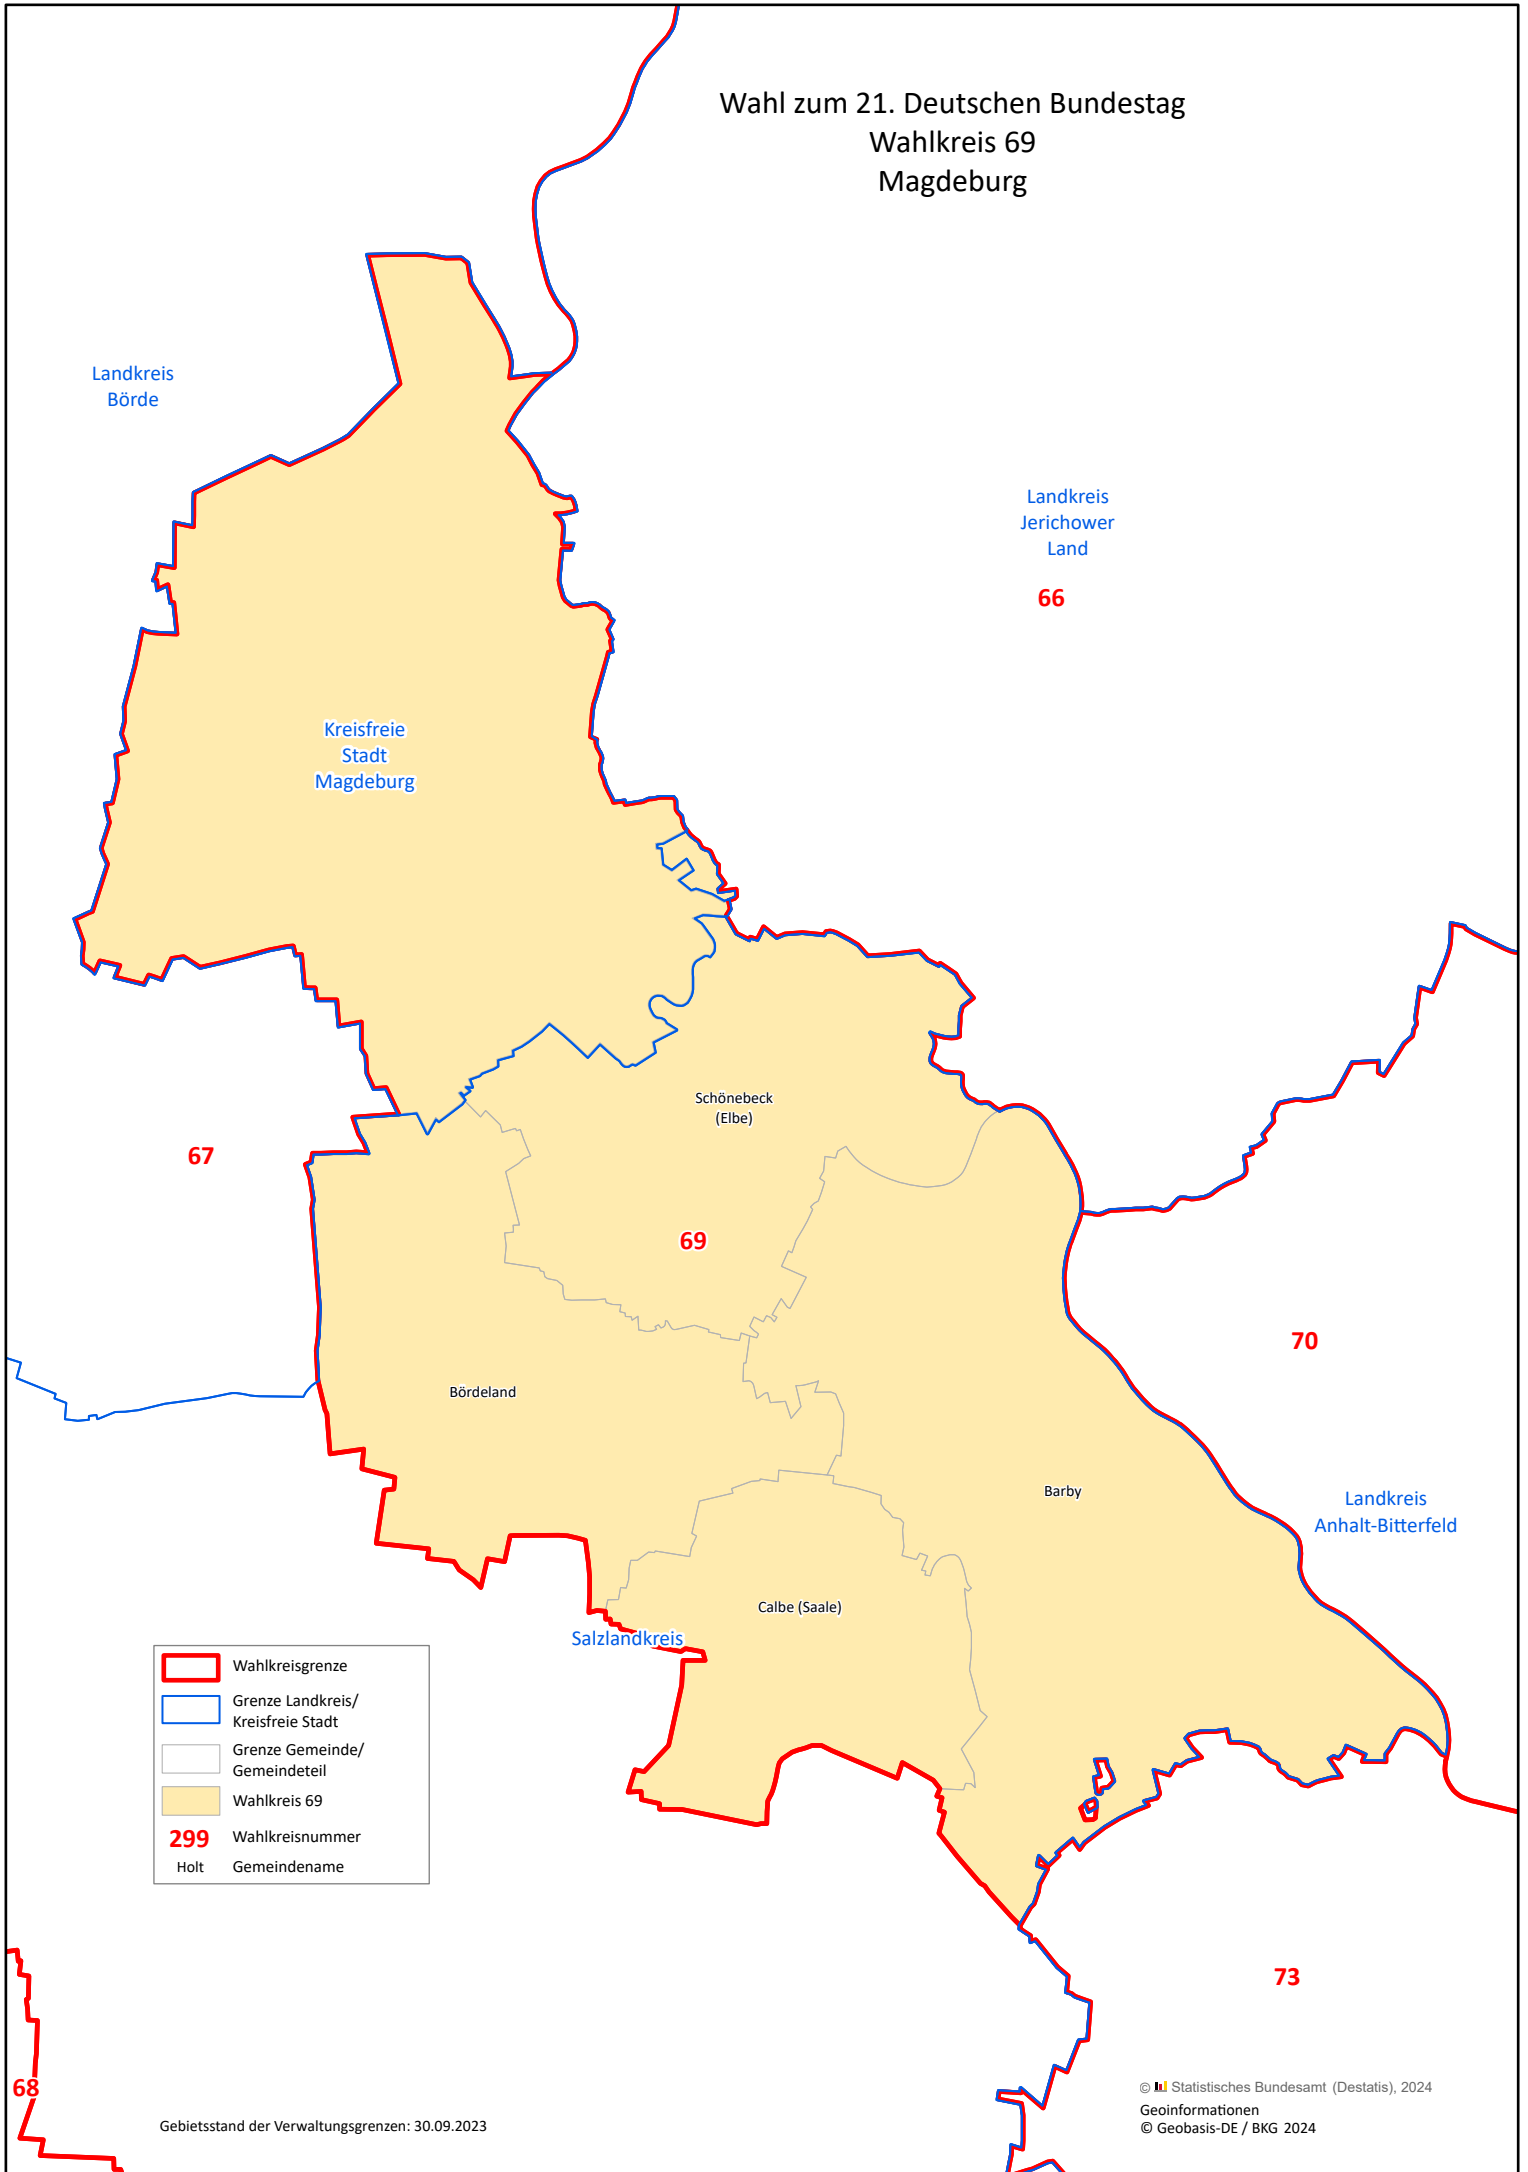

Wahl zum 21. Deutschen Bundestag  
Wahlkreis 69  
Magdeburg

	Wahlkreisgrenze
	Grenze Landkreis/ Kreisfreie Stadt
	Grenze Gemeinde/ Gemeindeteil
	Wahlkreis 69
<b>299</b>	Wahlkreisnummer
Holt	Gemeindenname