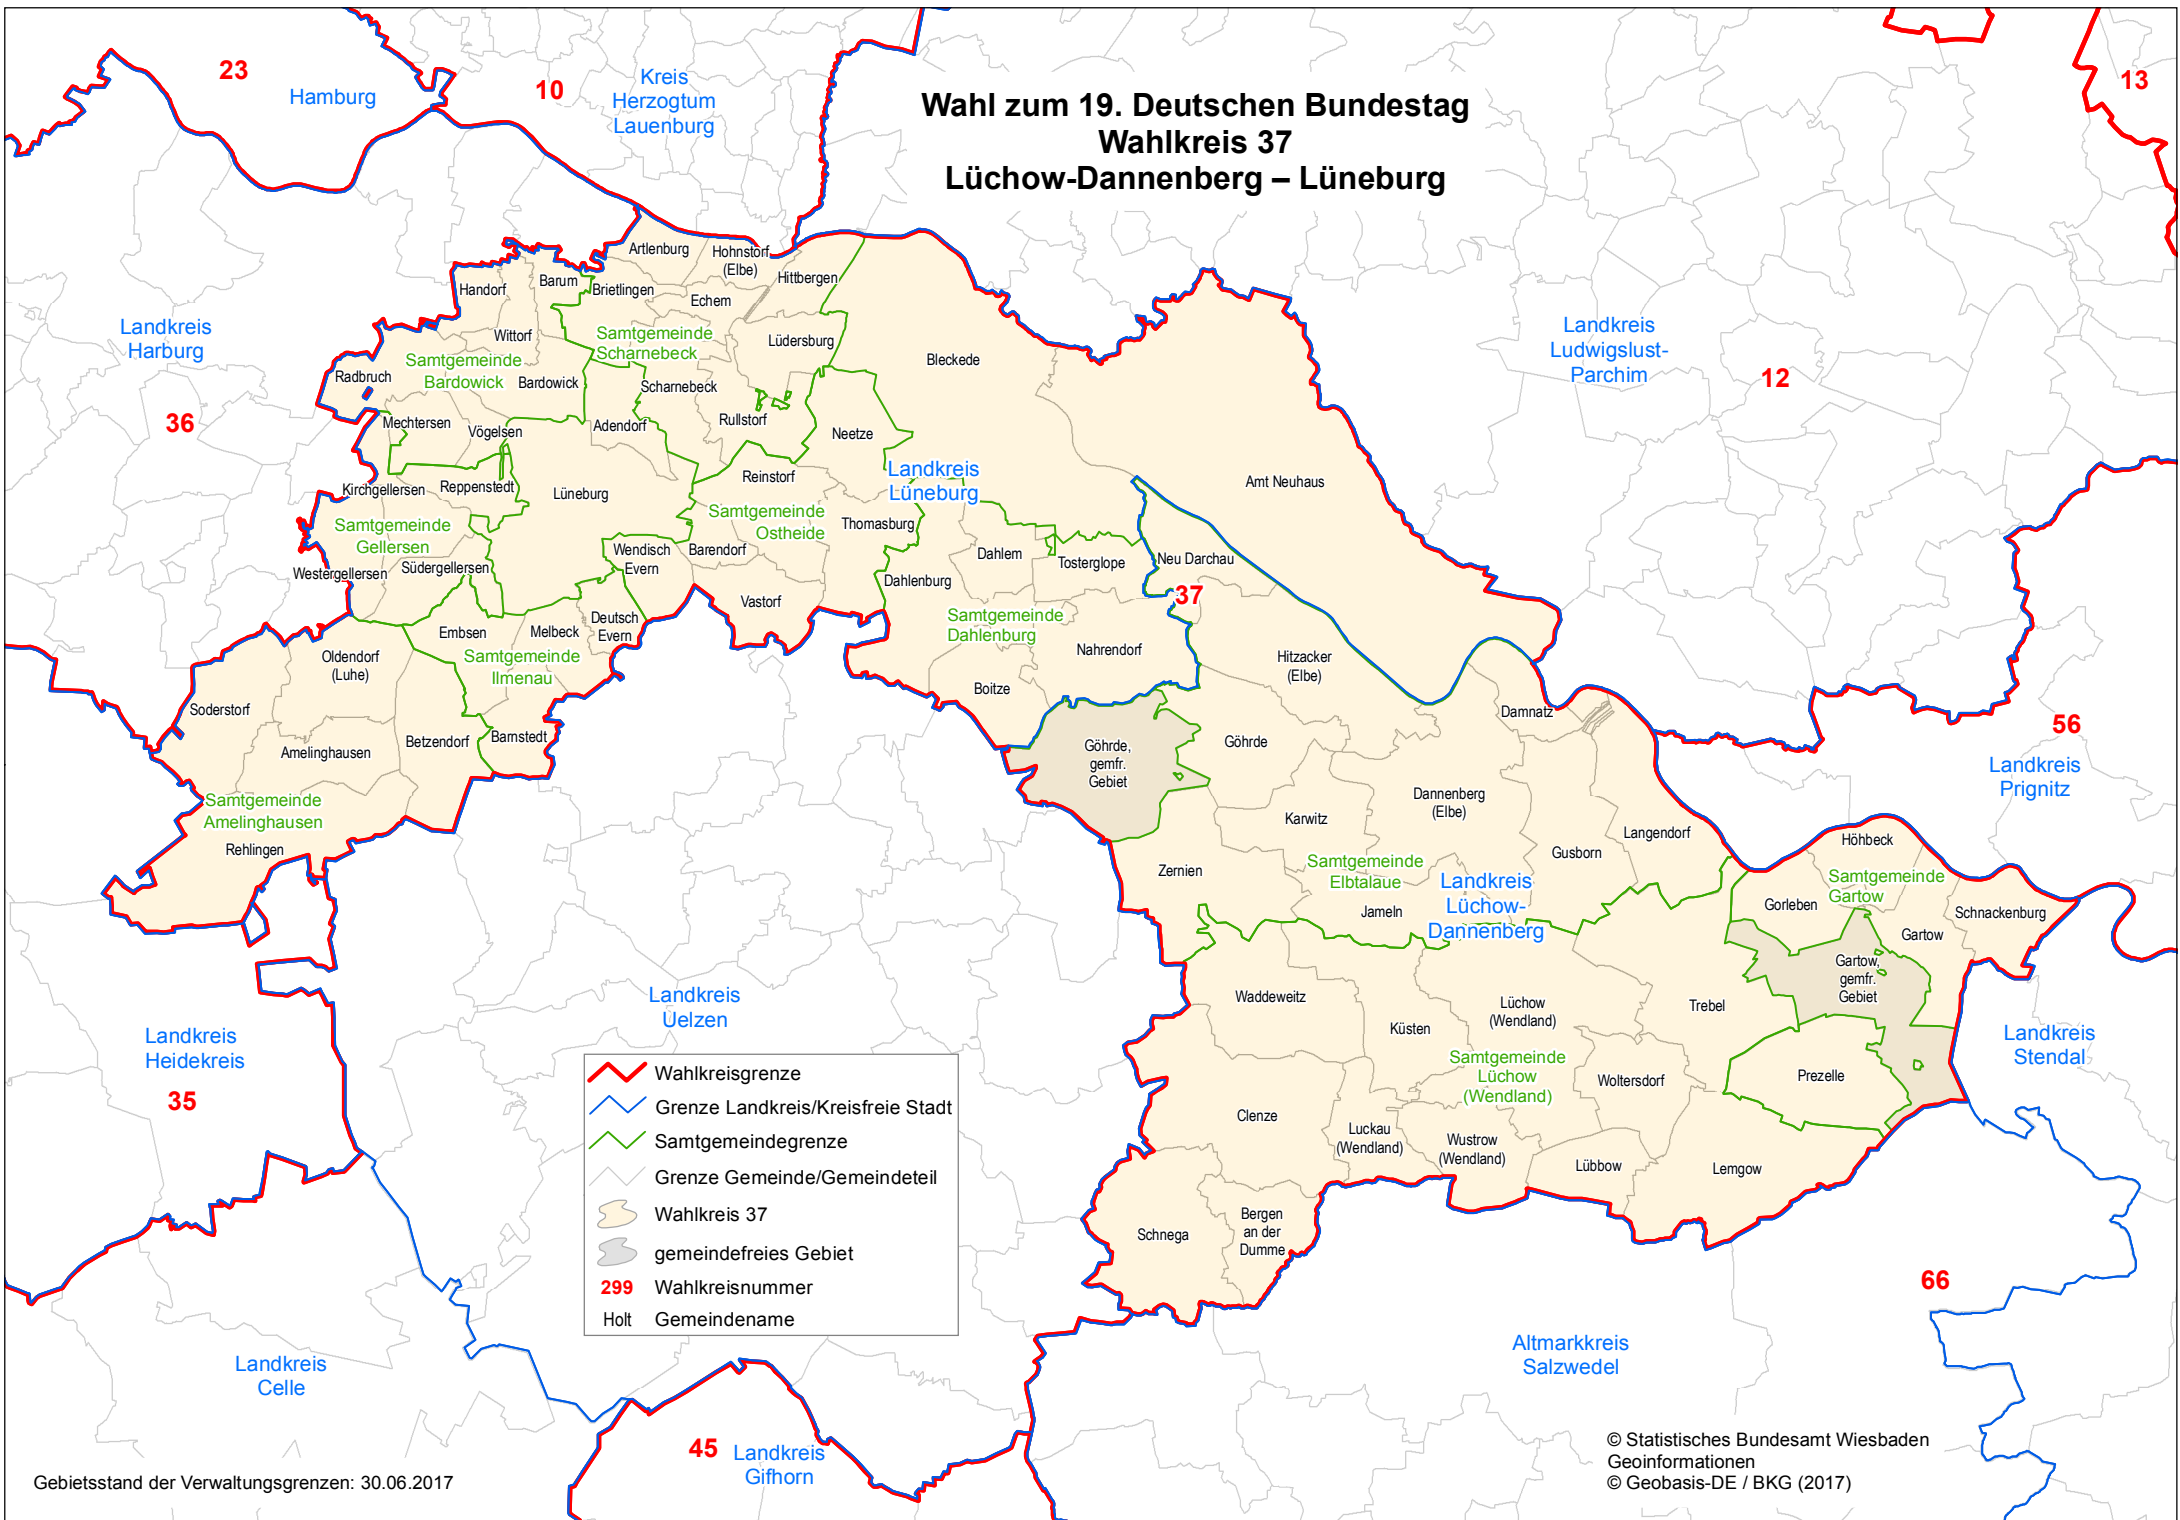

# Wahl zum 19. Deutschen Bundestag Wahlkreis 37 Lüchow-Dannenberg – Lüneburg

	Wahlkreisgrenze
	Grenze Landkreis/Kreisfreie Stadt
	Samtgemeidengrenze
	Grenze Gemeinde/Gemeindeteil
	Wahlkreis 37
	gemeindefreies Gebiet
<b>299</b>	Wahlkreisnummer
Holt	Gemeindenname

Gebietsstand der Verwaltungsgrenzen: 30.06.2017

© Statistisches Bundesamt Wiesbaden  
Geoinformationen  
© Geobasis-DE / BKG (2017)