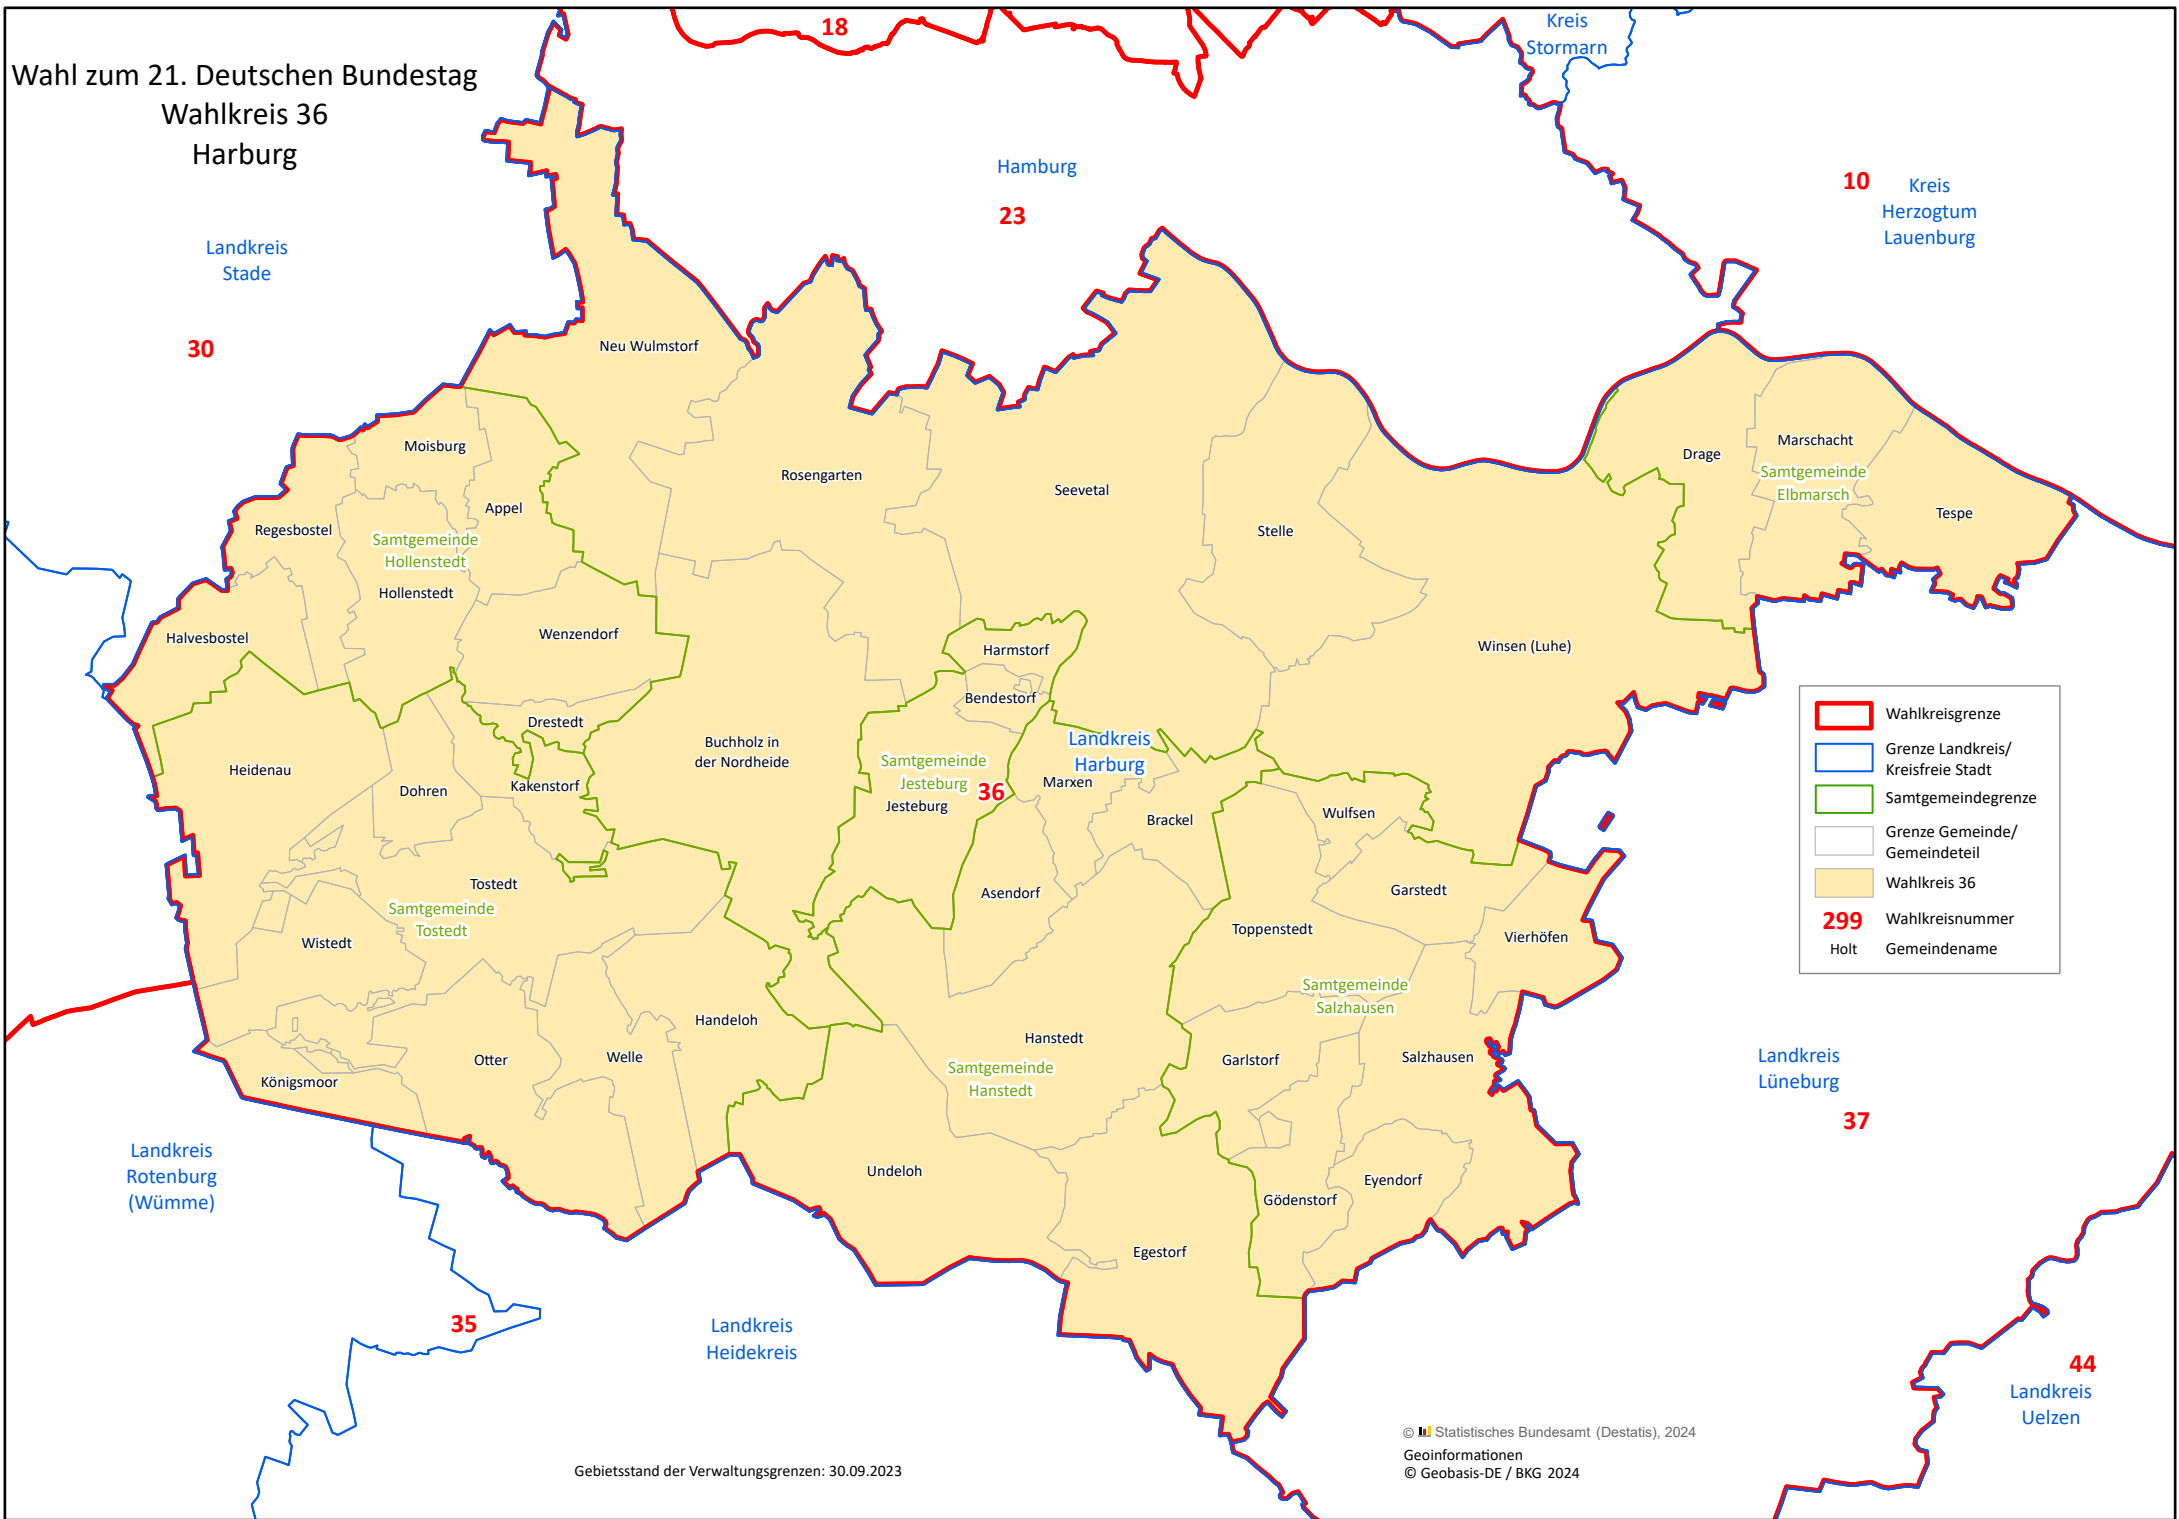

Wahl zum 21. Deutschen Bundestag
Wahlkreis 36
Harburg

	Wahlkreisgrenze
	Grenze Landkreis/ Kreisfreie Stadt
	Samtgemeindegrenze
	Grenze Gemeinde/ Gemeindeteil
	Wahlkreis 36
299	Wahlkreisnummer
Holt	Gemeinde

Gebietsstand der Verwaltungsgrenzen: 30.09.2023

© Statistisches Bundesamt (Destatis), 2024
Geoinformationen
© Geobasis-DE / BKG 2024