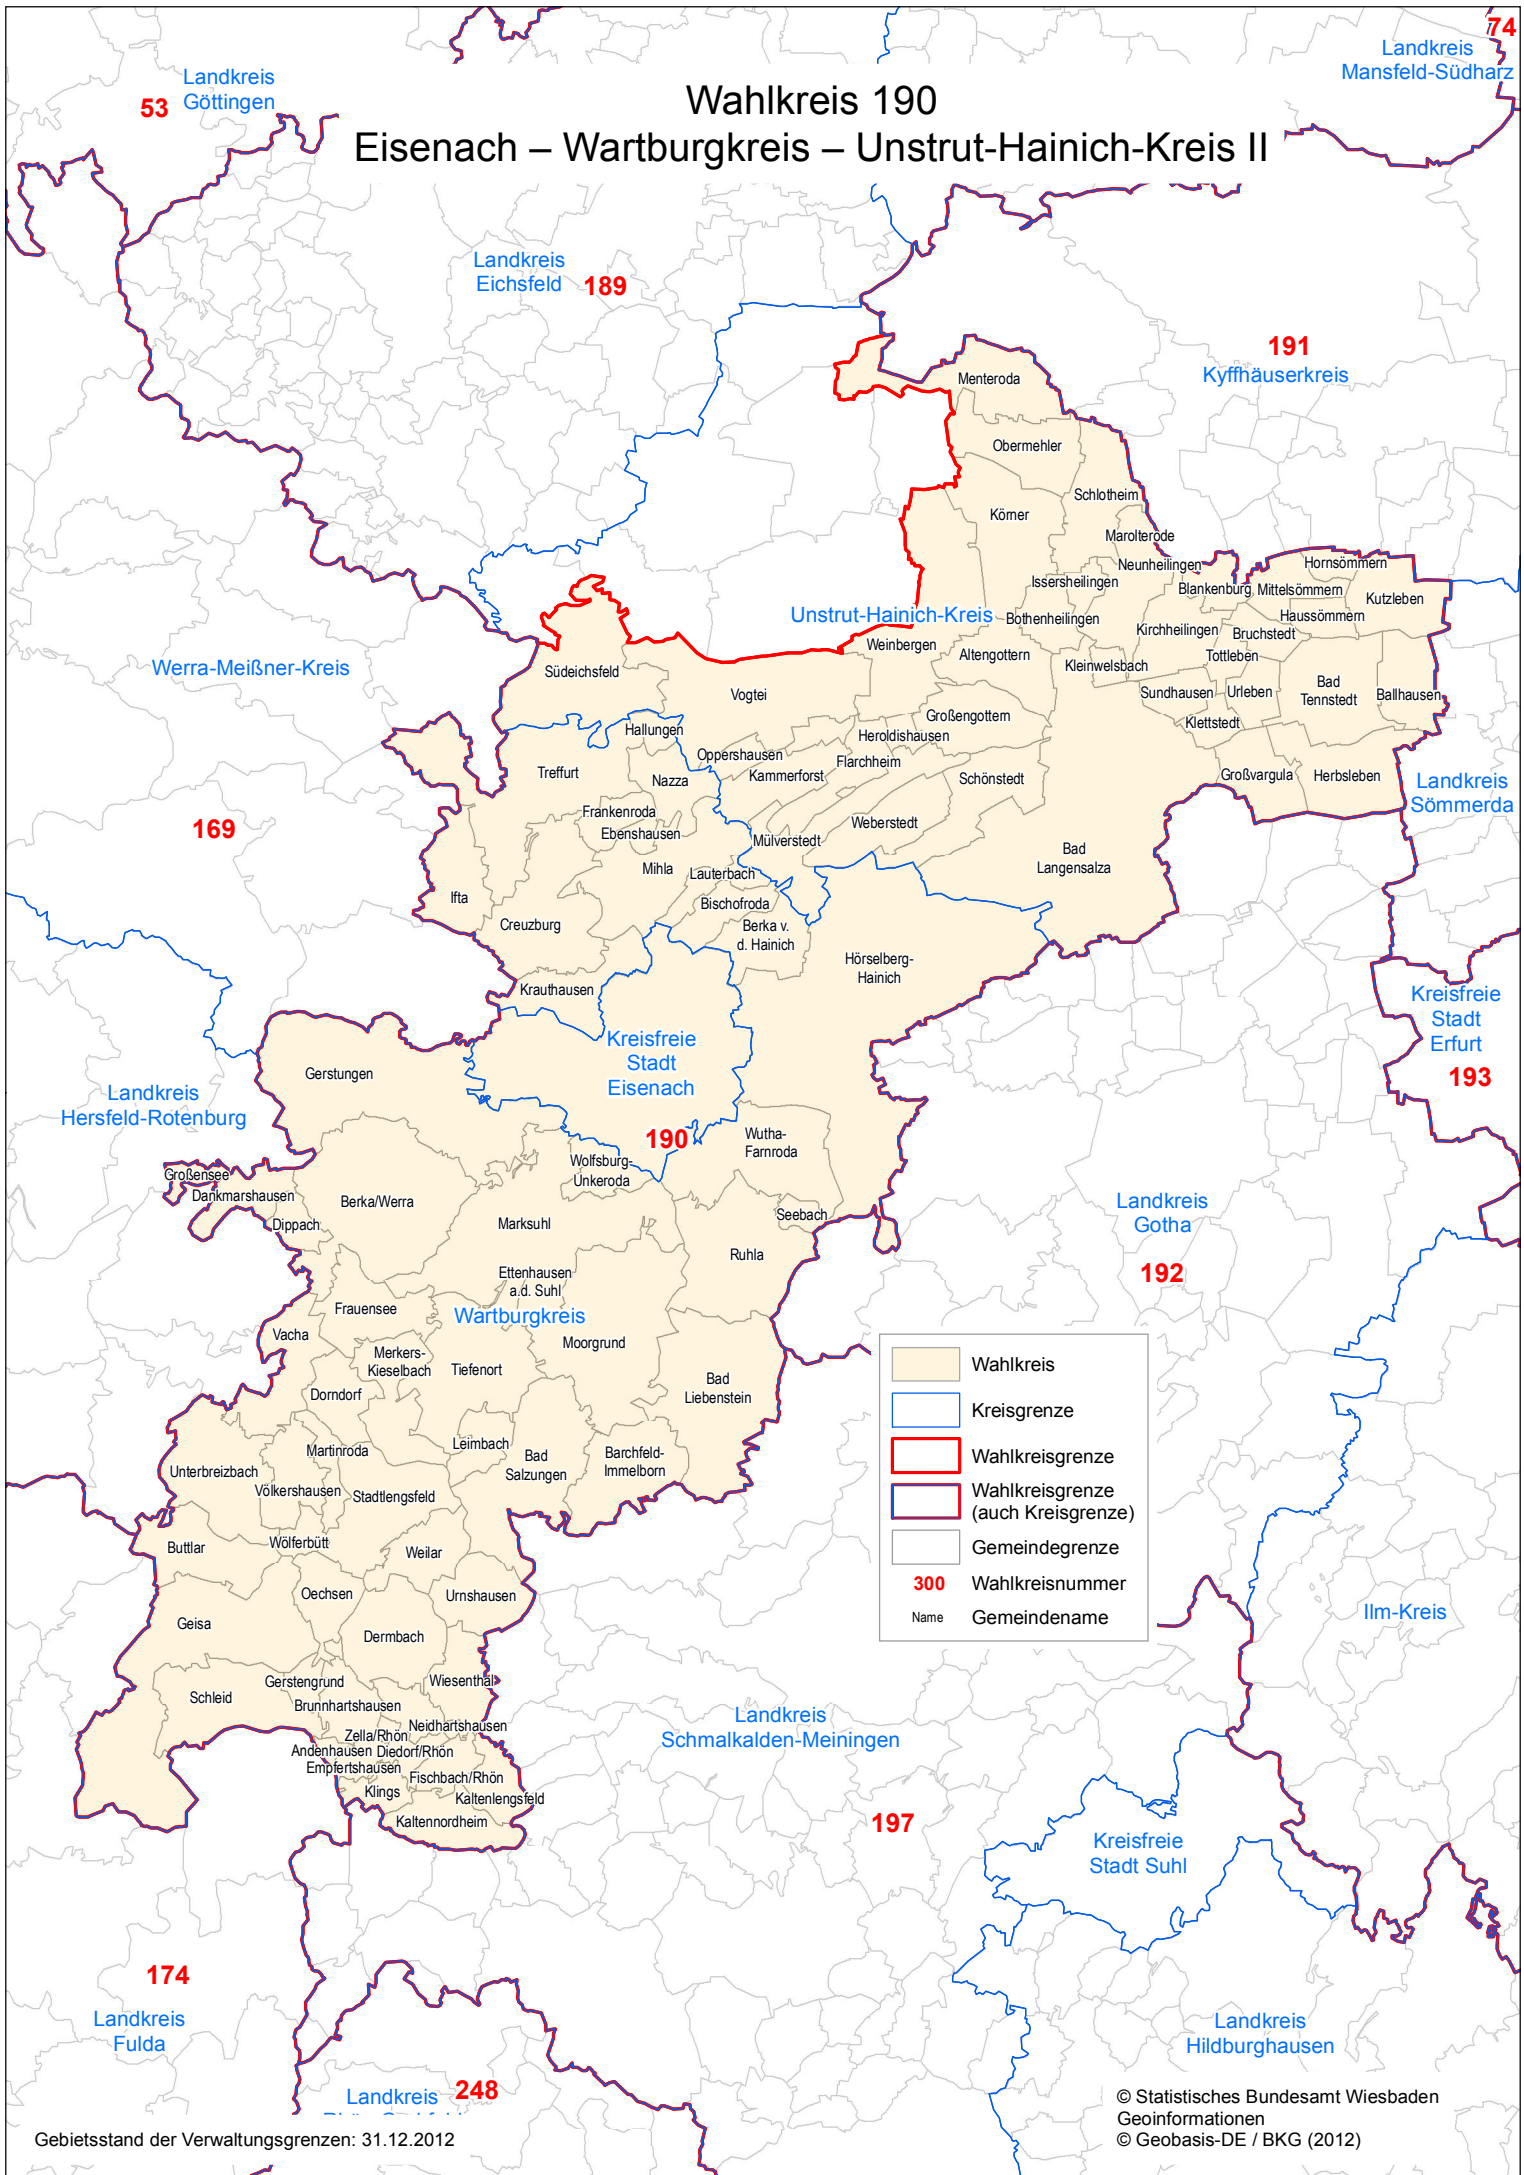

Wahlkreis 190

Eisenach – Wartburgkreis – Unstrut-Hainich-Kreis II

	Wahlkreis
	Kreisgrenze
	Wahlkreisgrenze
	Wahlkreisgrenze (auch Kreisgrenze)
	Gemeindegrenze
300	Wahlkreisnummer
Name	Gemeindename