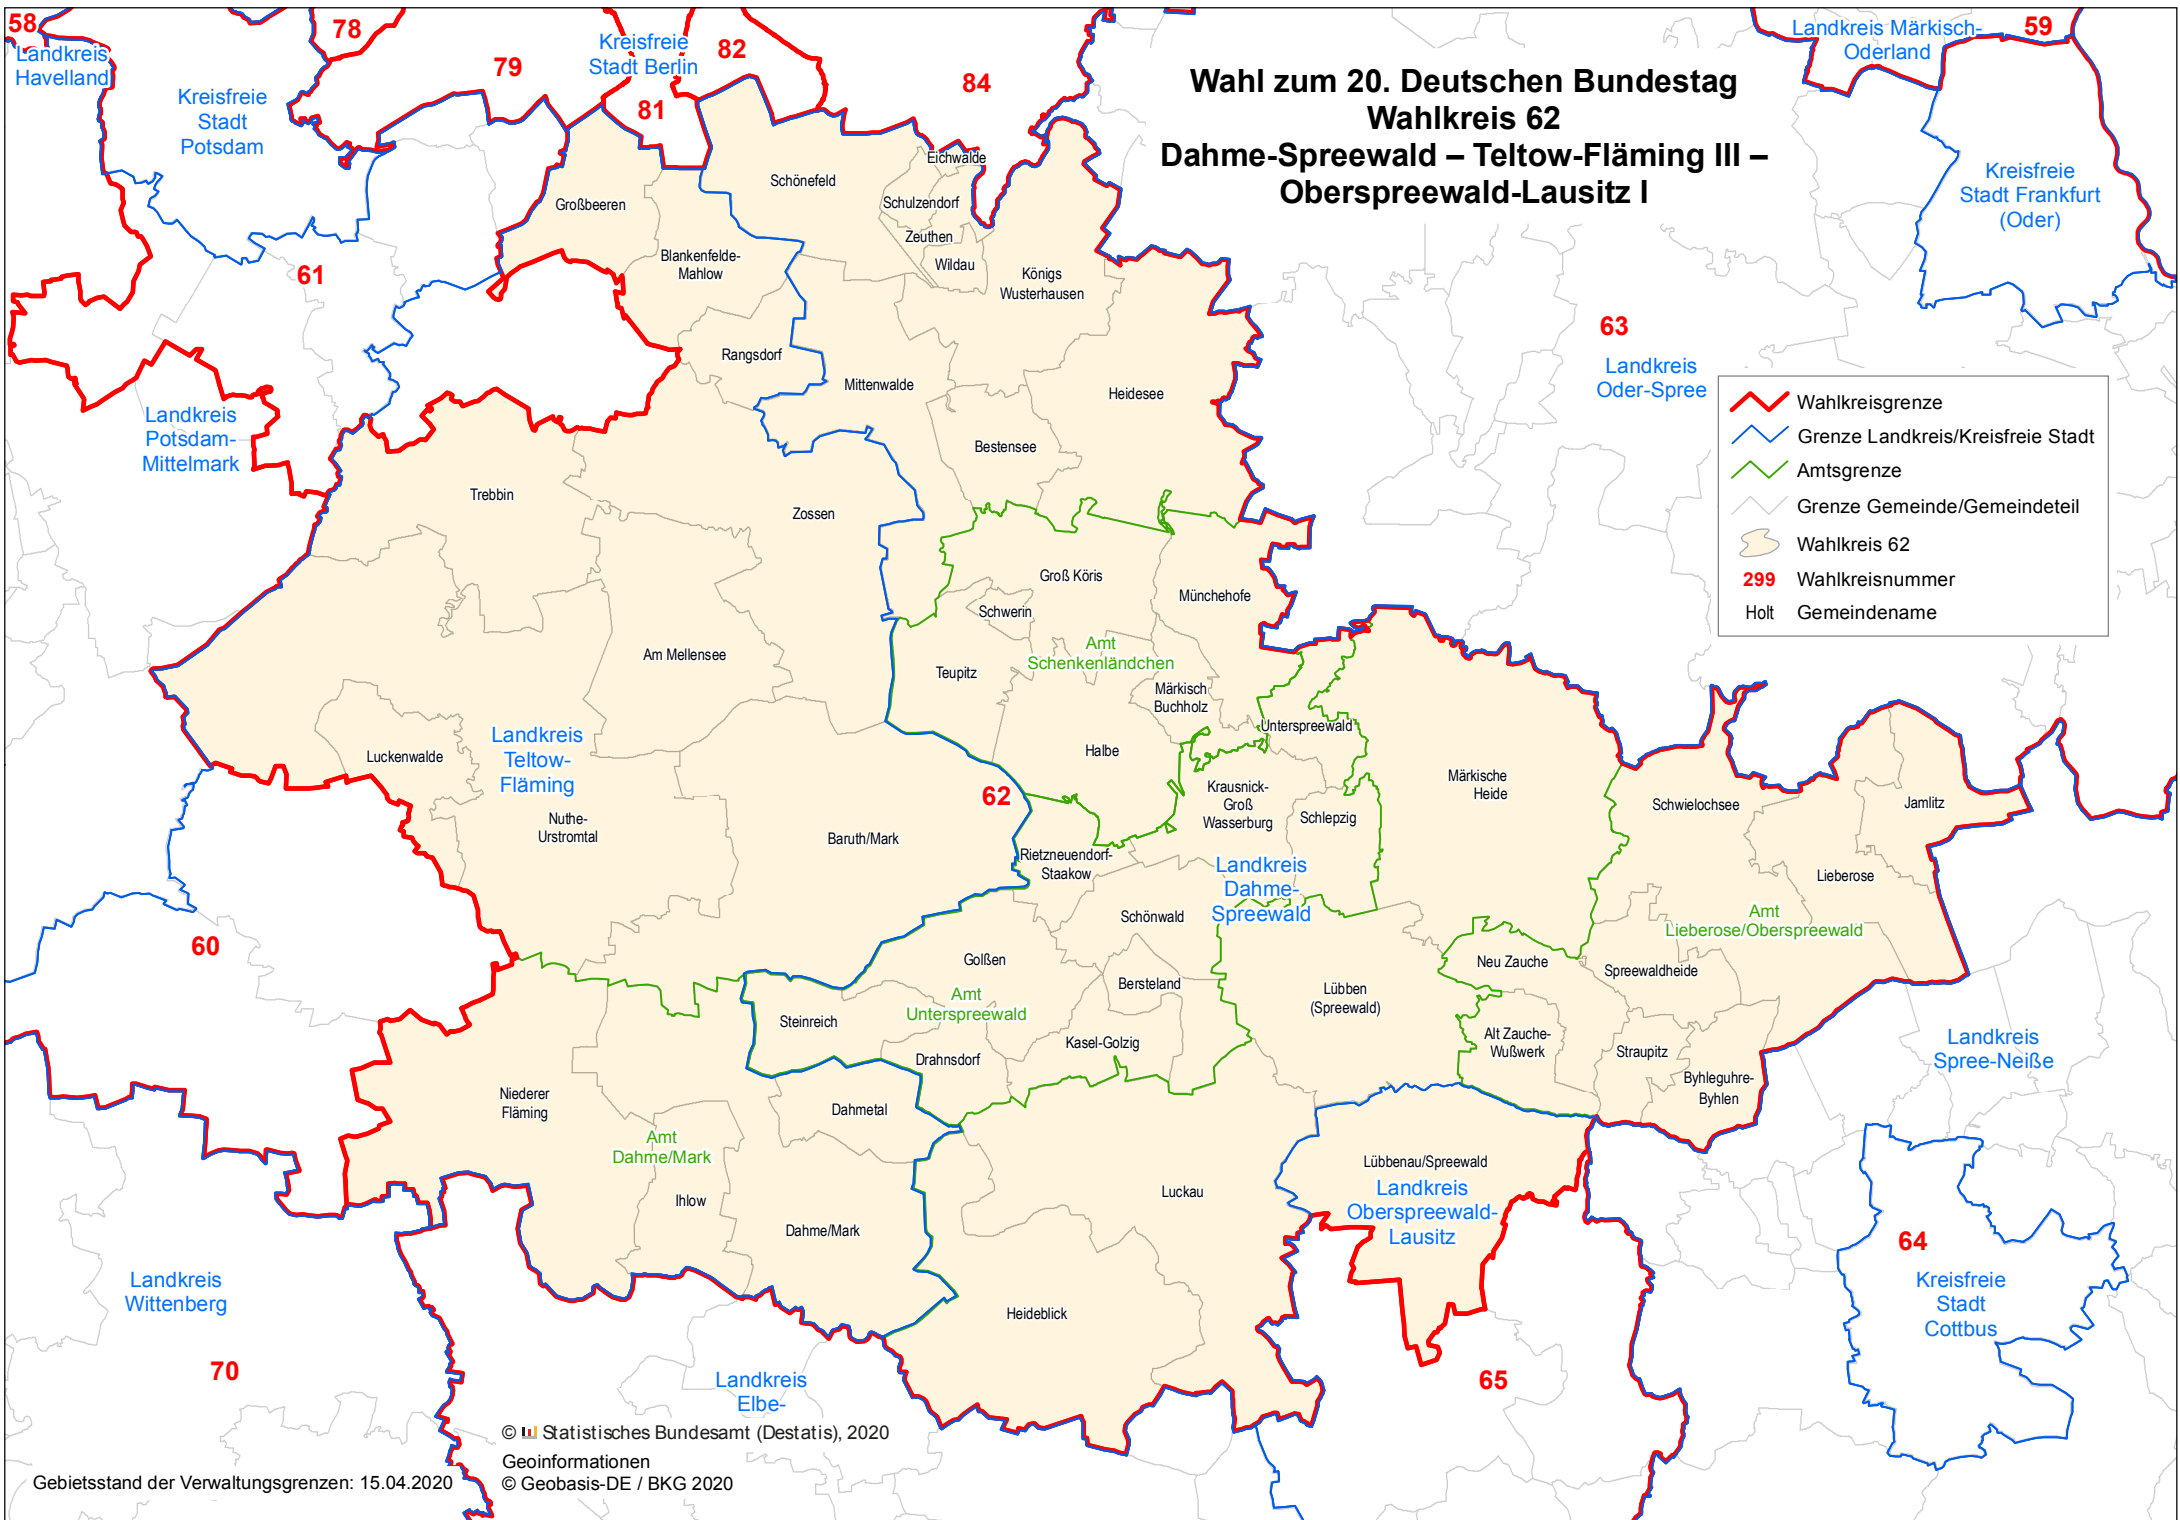

Wahl zum 20. Deutschen Bundestag Wahlkreis 62 Dahme-Spreewald – Teltow-Fläming III – Oberspreewald-Lausitz I

	Wahlkreisgrenze
	Grenze Landkreis/Kreisfreie Stadt
	Amtsgrenze
	Grenze Gemeinde/Gemeindeteil
	Wahlkreis 62
299	Wahlkreisnummer
Holt	Gemeindenname