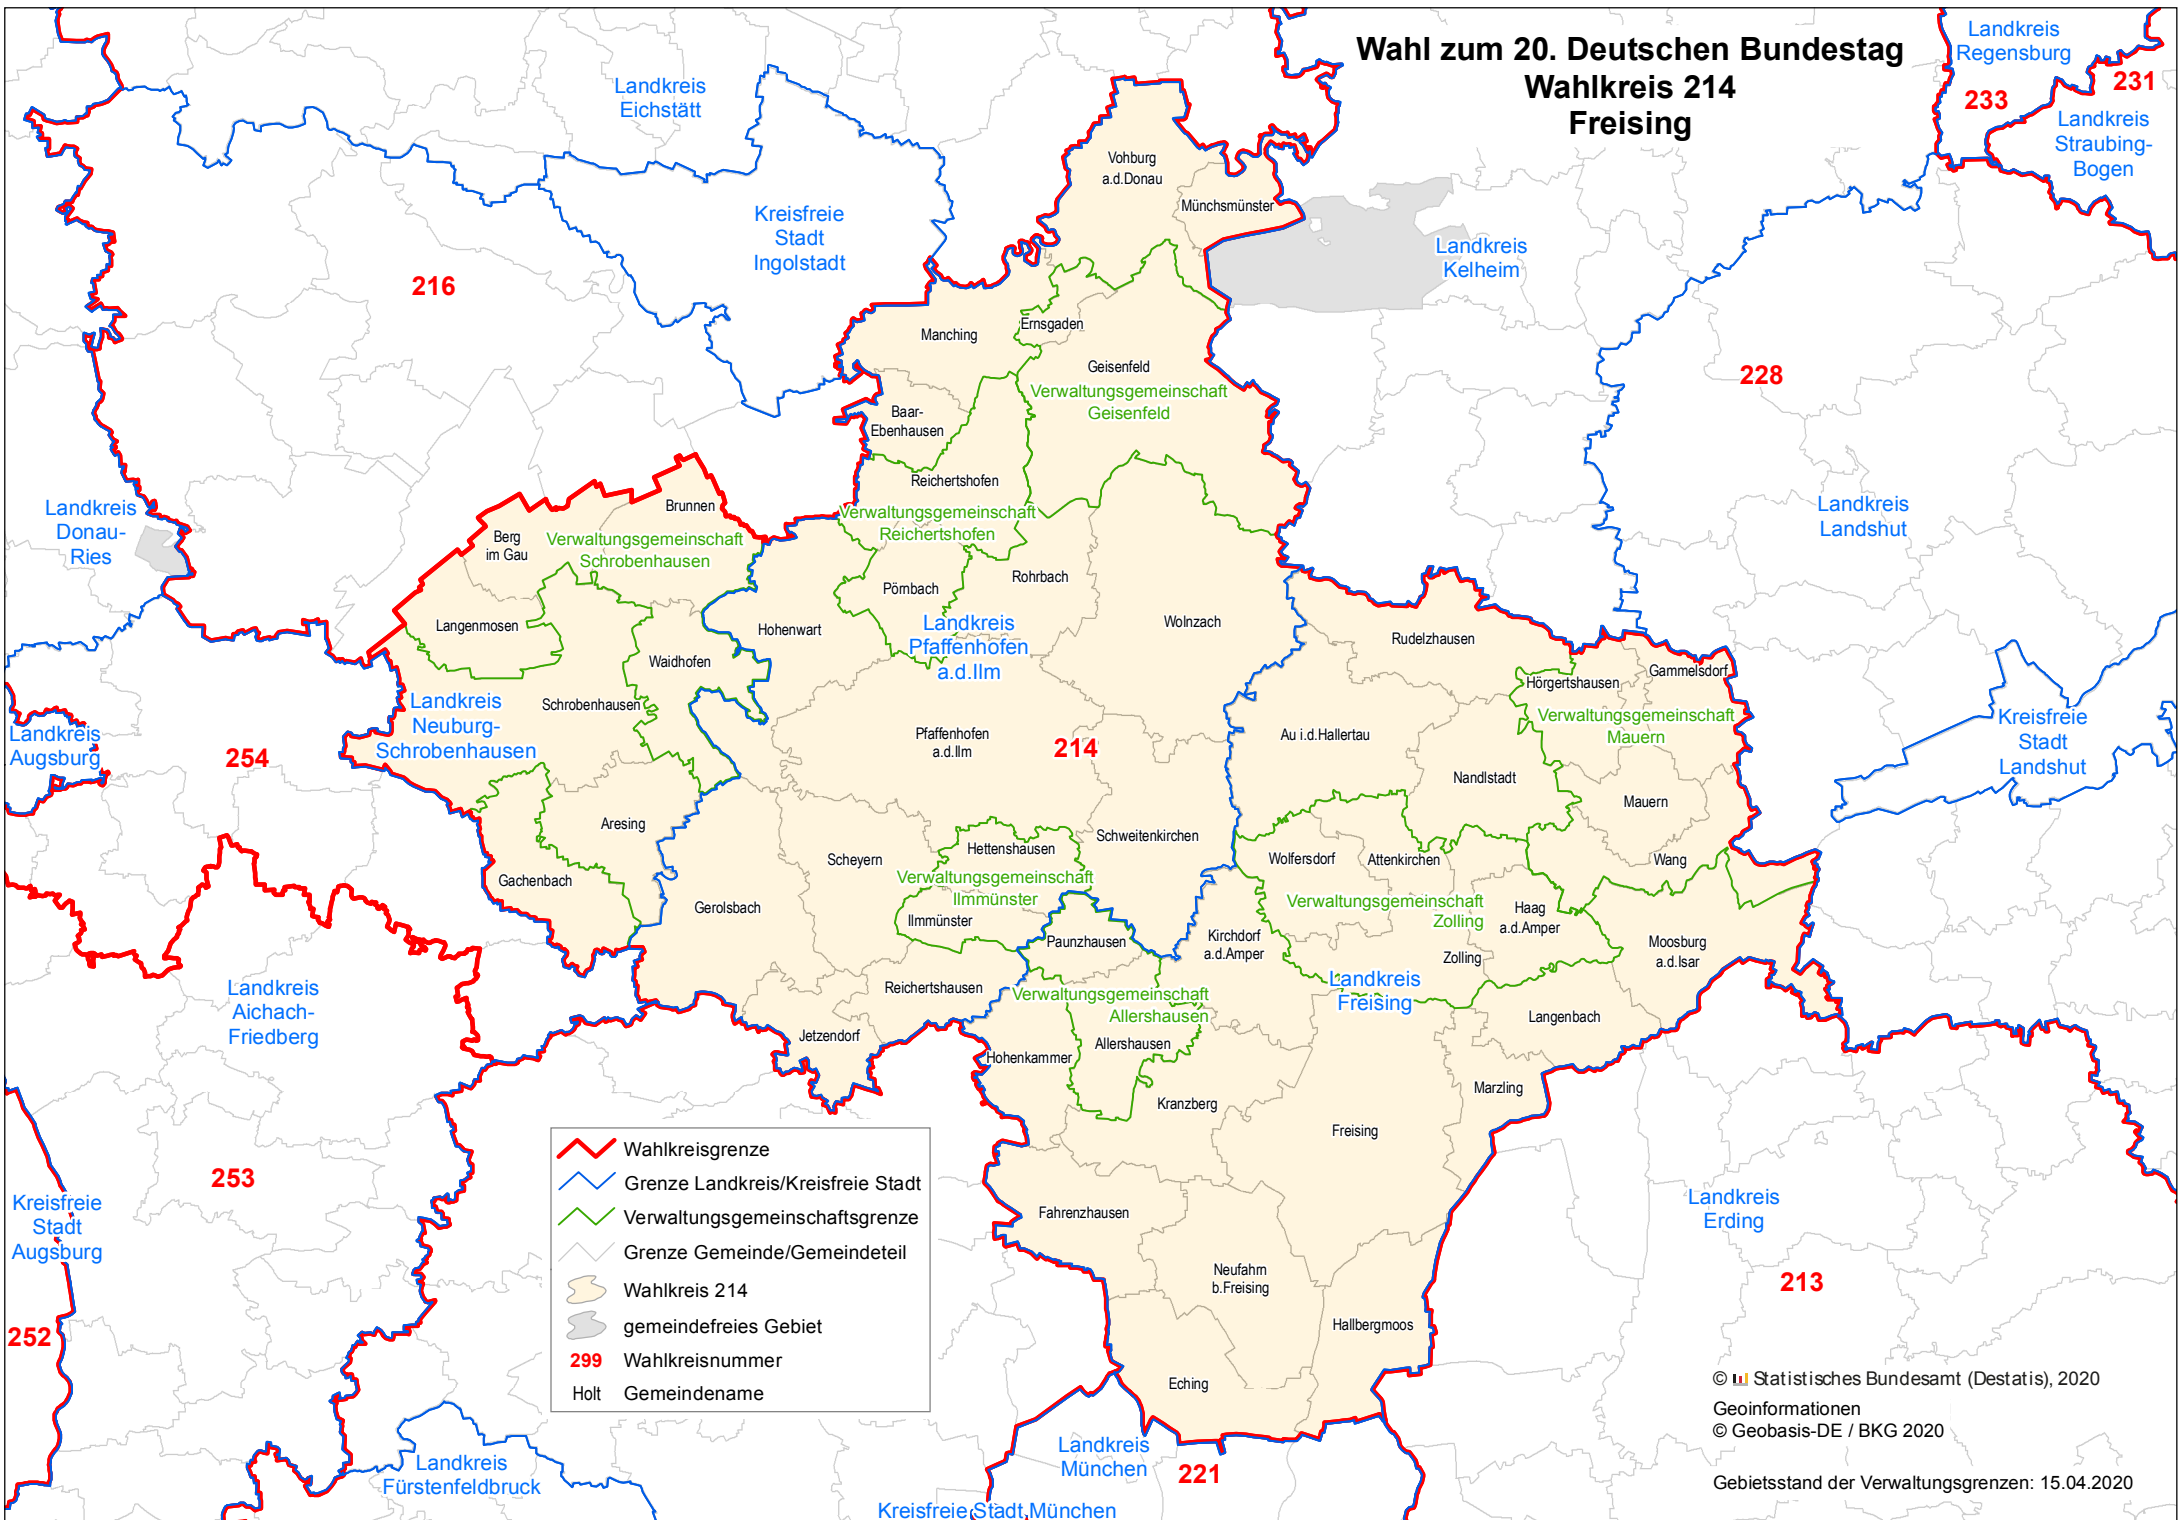

Wahl zum 20. Deutschen Bundestag Wahlkreis 214 Freising

-  Wahlkreisgrenze
-  Grenze Landkreis/Kreisfreie Stadt
-  Verwaltungsgemeinschaftsgrenze
-  Grenze Gemeinde/Gemeindeteil
-  Wahlkreis 214
-  gemeindefreies Gebiet
-  299 Wahlkreisnummer
-  Holt Gemeindefname

© Statistisches Bundesamt (Destatis), 2020
 Geoinformationen
 © Geobasis-DE / BKG 2020
 Gebietsstand der Verwaltungsgrenzen: 15.04.2020