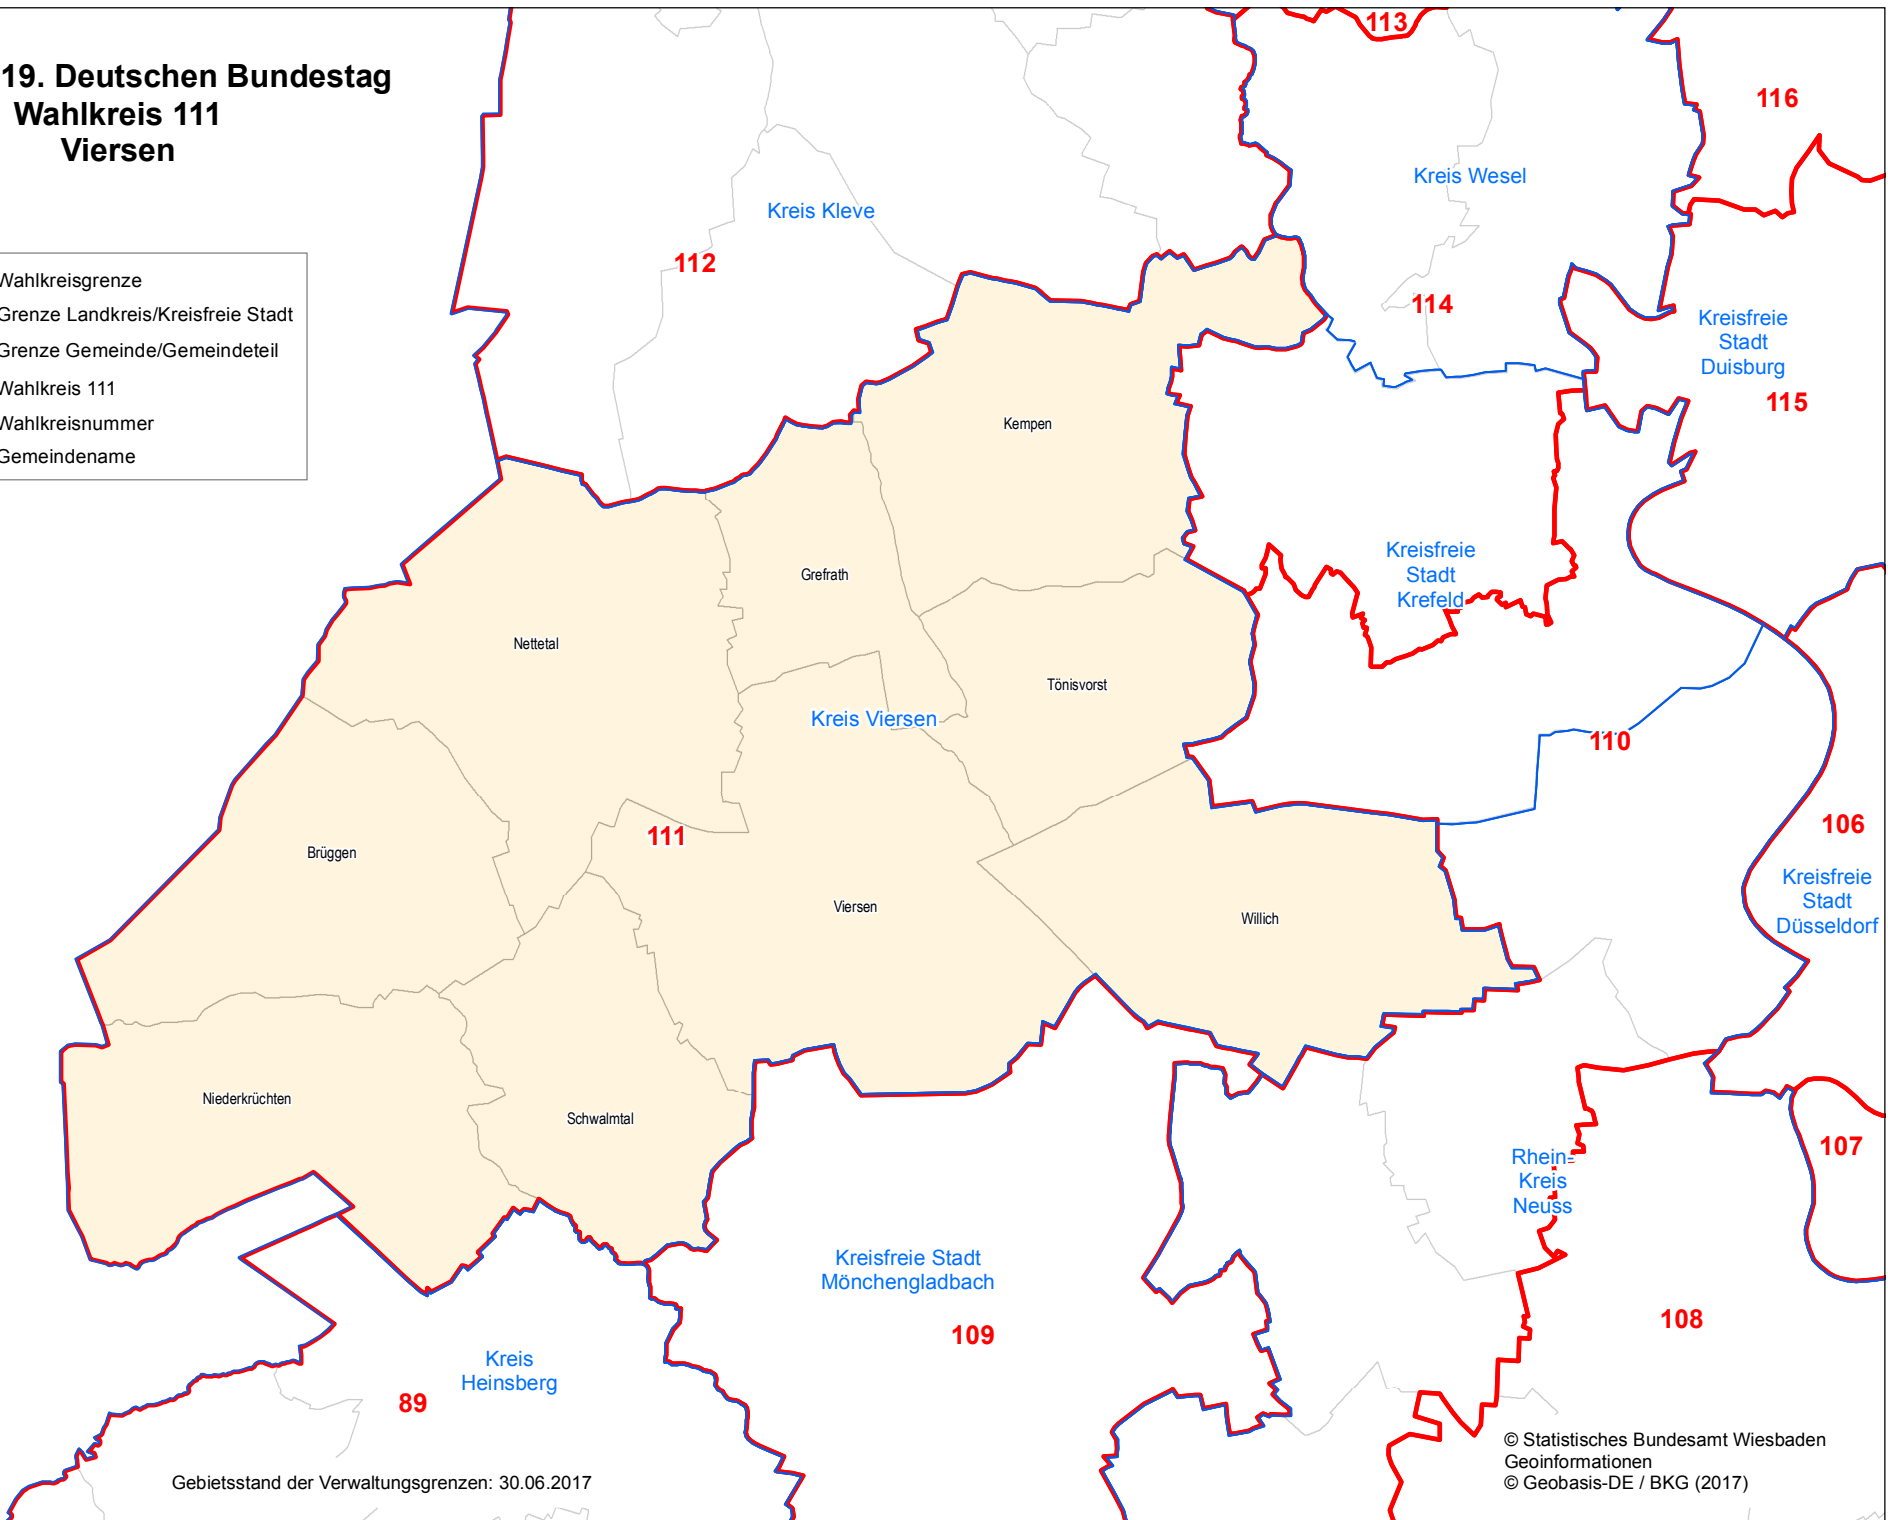

# Wahl zum 19. Deutschen Bundestag Wahlkreis 111 Viersen

-  Wahlkreisgrenze
-  Grenze Landkreis/Kreisfreie Stadt
-  Grenze Gemeinde/Gemeindeteil
-  Wahlkreis 111
- 299** Wahlkreisnummer
- Holt Gemeindegrenze

Gebietsstand der Verwaltungsgrenzen: 30.06.2017