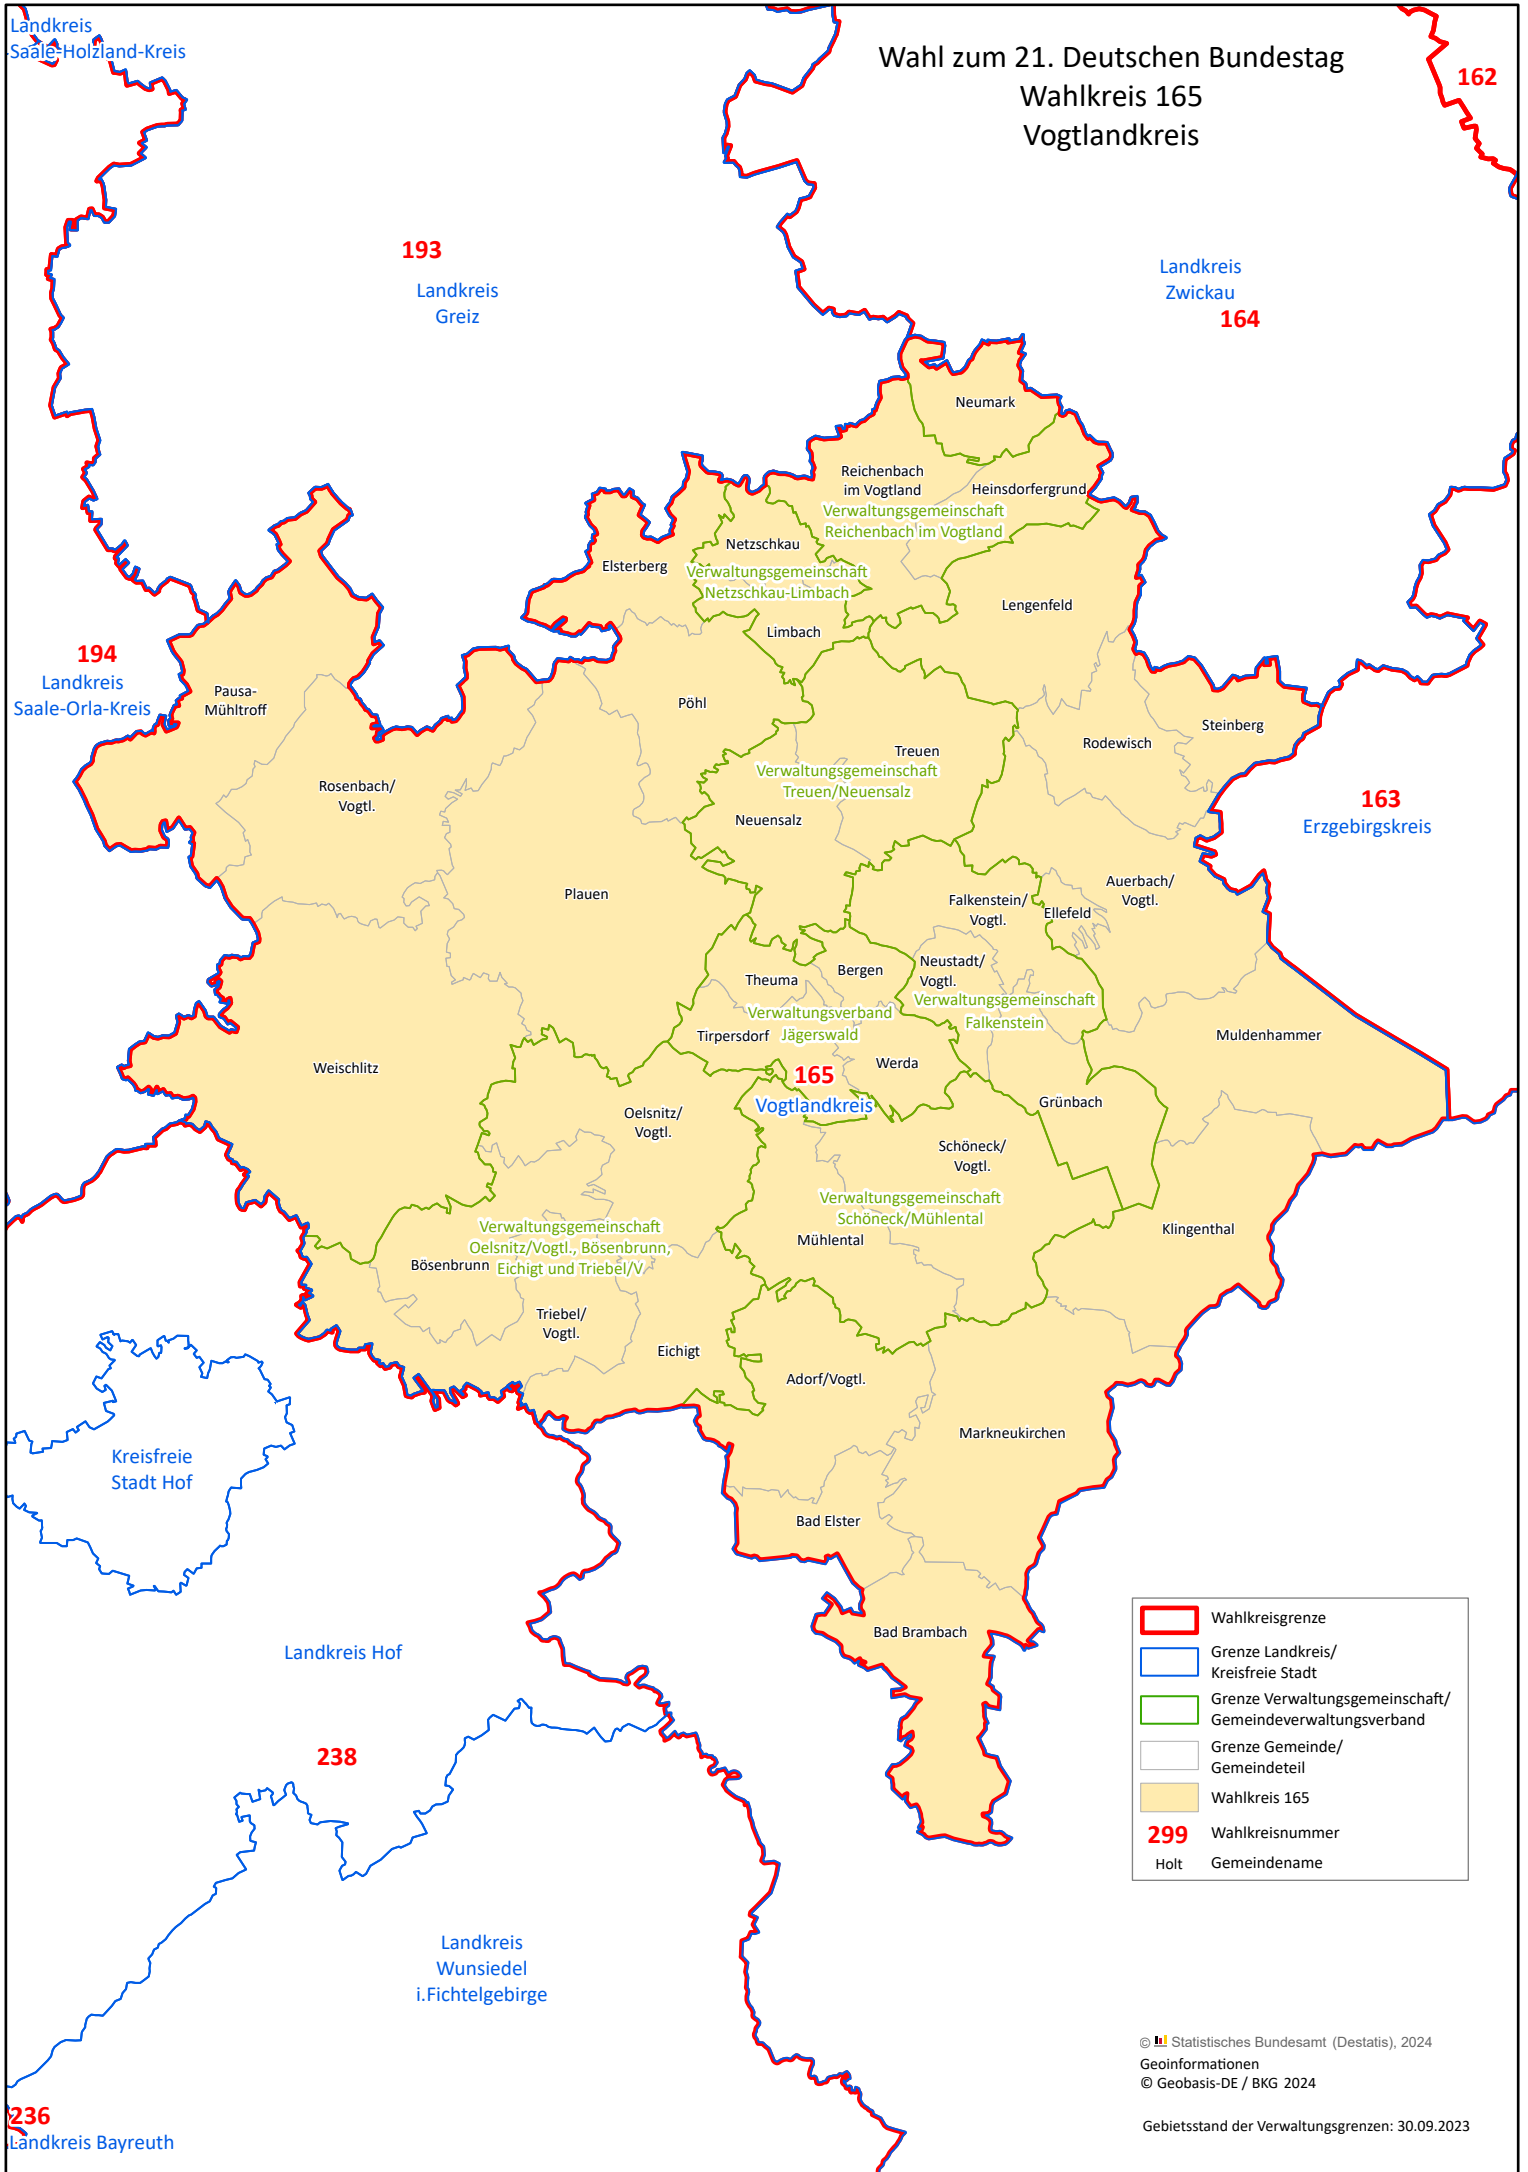

Wahl zum 21. Deutschen Bundestag
Wahlkreis 165
Vogtlandkreis

193
Landkreis Greiz

Landkreis Zwickau
164

162

194
Landkreis Saale-Orla-Kreis

163
Erzgebirgskreis

165
Vogtlandkreis

238

Landkreis Hof

Landkreis Wunsiedel
i. Fichtelgebirge

236
Landkreis Bayreuth

	Wahlkreisgrenze
	Grenze Landkreis/ Kreisfreie Stadt
	Grenze Verwaltungsgemeinschaft/ Gemeindeverwaltungsverband
	Grenze Gemeinde/ Gemeindeteil
	Wahlkreis 165
	299 Wahlkreisnummer
	Holt Gemeindegemeinde