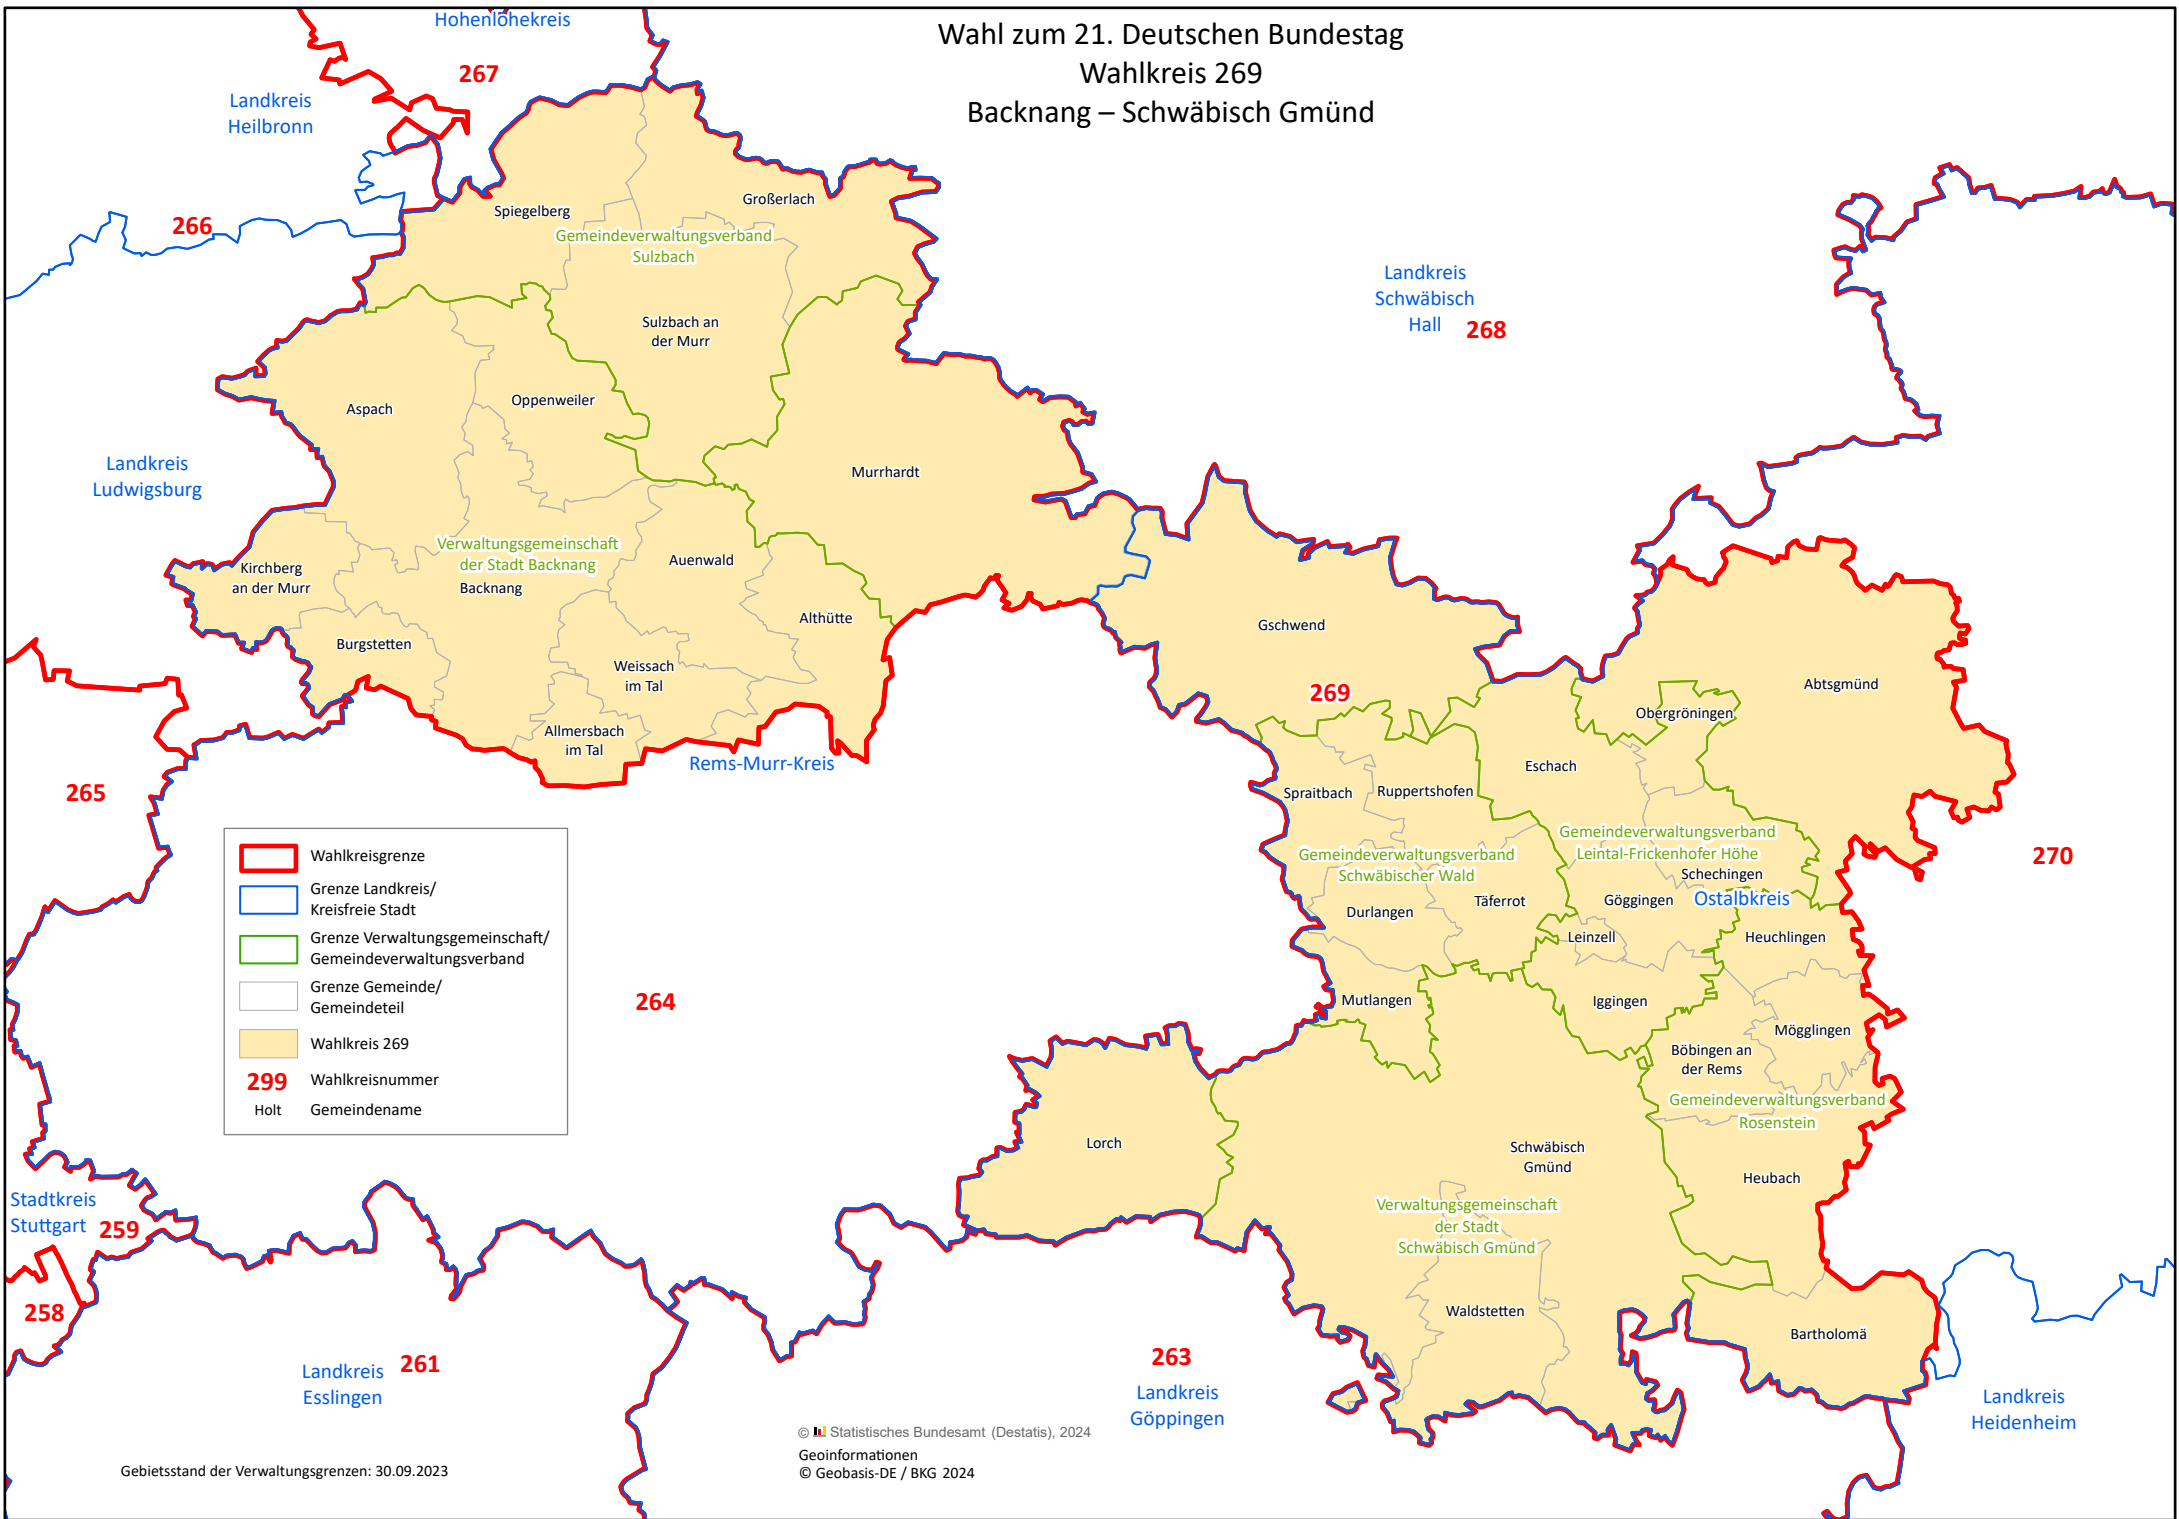

# Wahl zum 21. Deutschen Bundestag Wahlkreis 269 Backnang – Schwäbisch Gmünd

|            |                                                     |
|------------|-----------------------------------------------------|
|            | Wahlkreisgrenze                                     |
|            | Grenze Landkreis/<br>Kreisfreie Stadt               |
|            | Grenze Verwaltungsgemeinschaft/<br>Gemeindefverband |
|            | Grenze Gemeinde/<br>Gemeindeteil                    |
|            | Wahlkreis 269                                       |
| <b>299</b> | Wahlkreisnummer                                     |
| Holt       | Gemeindename                                        |

Gebietsstand der Verwaltungsgrenzen: 30.09.2023

© Statistisches Bundesamt (Destatis), 2024  
Geoinformationen  
© Geobasis-DE / BKG 2024