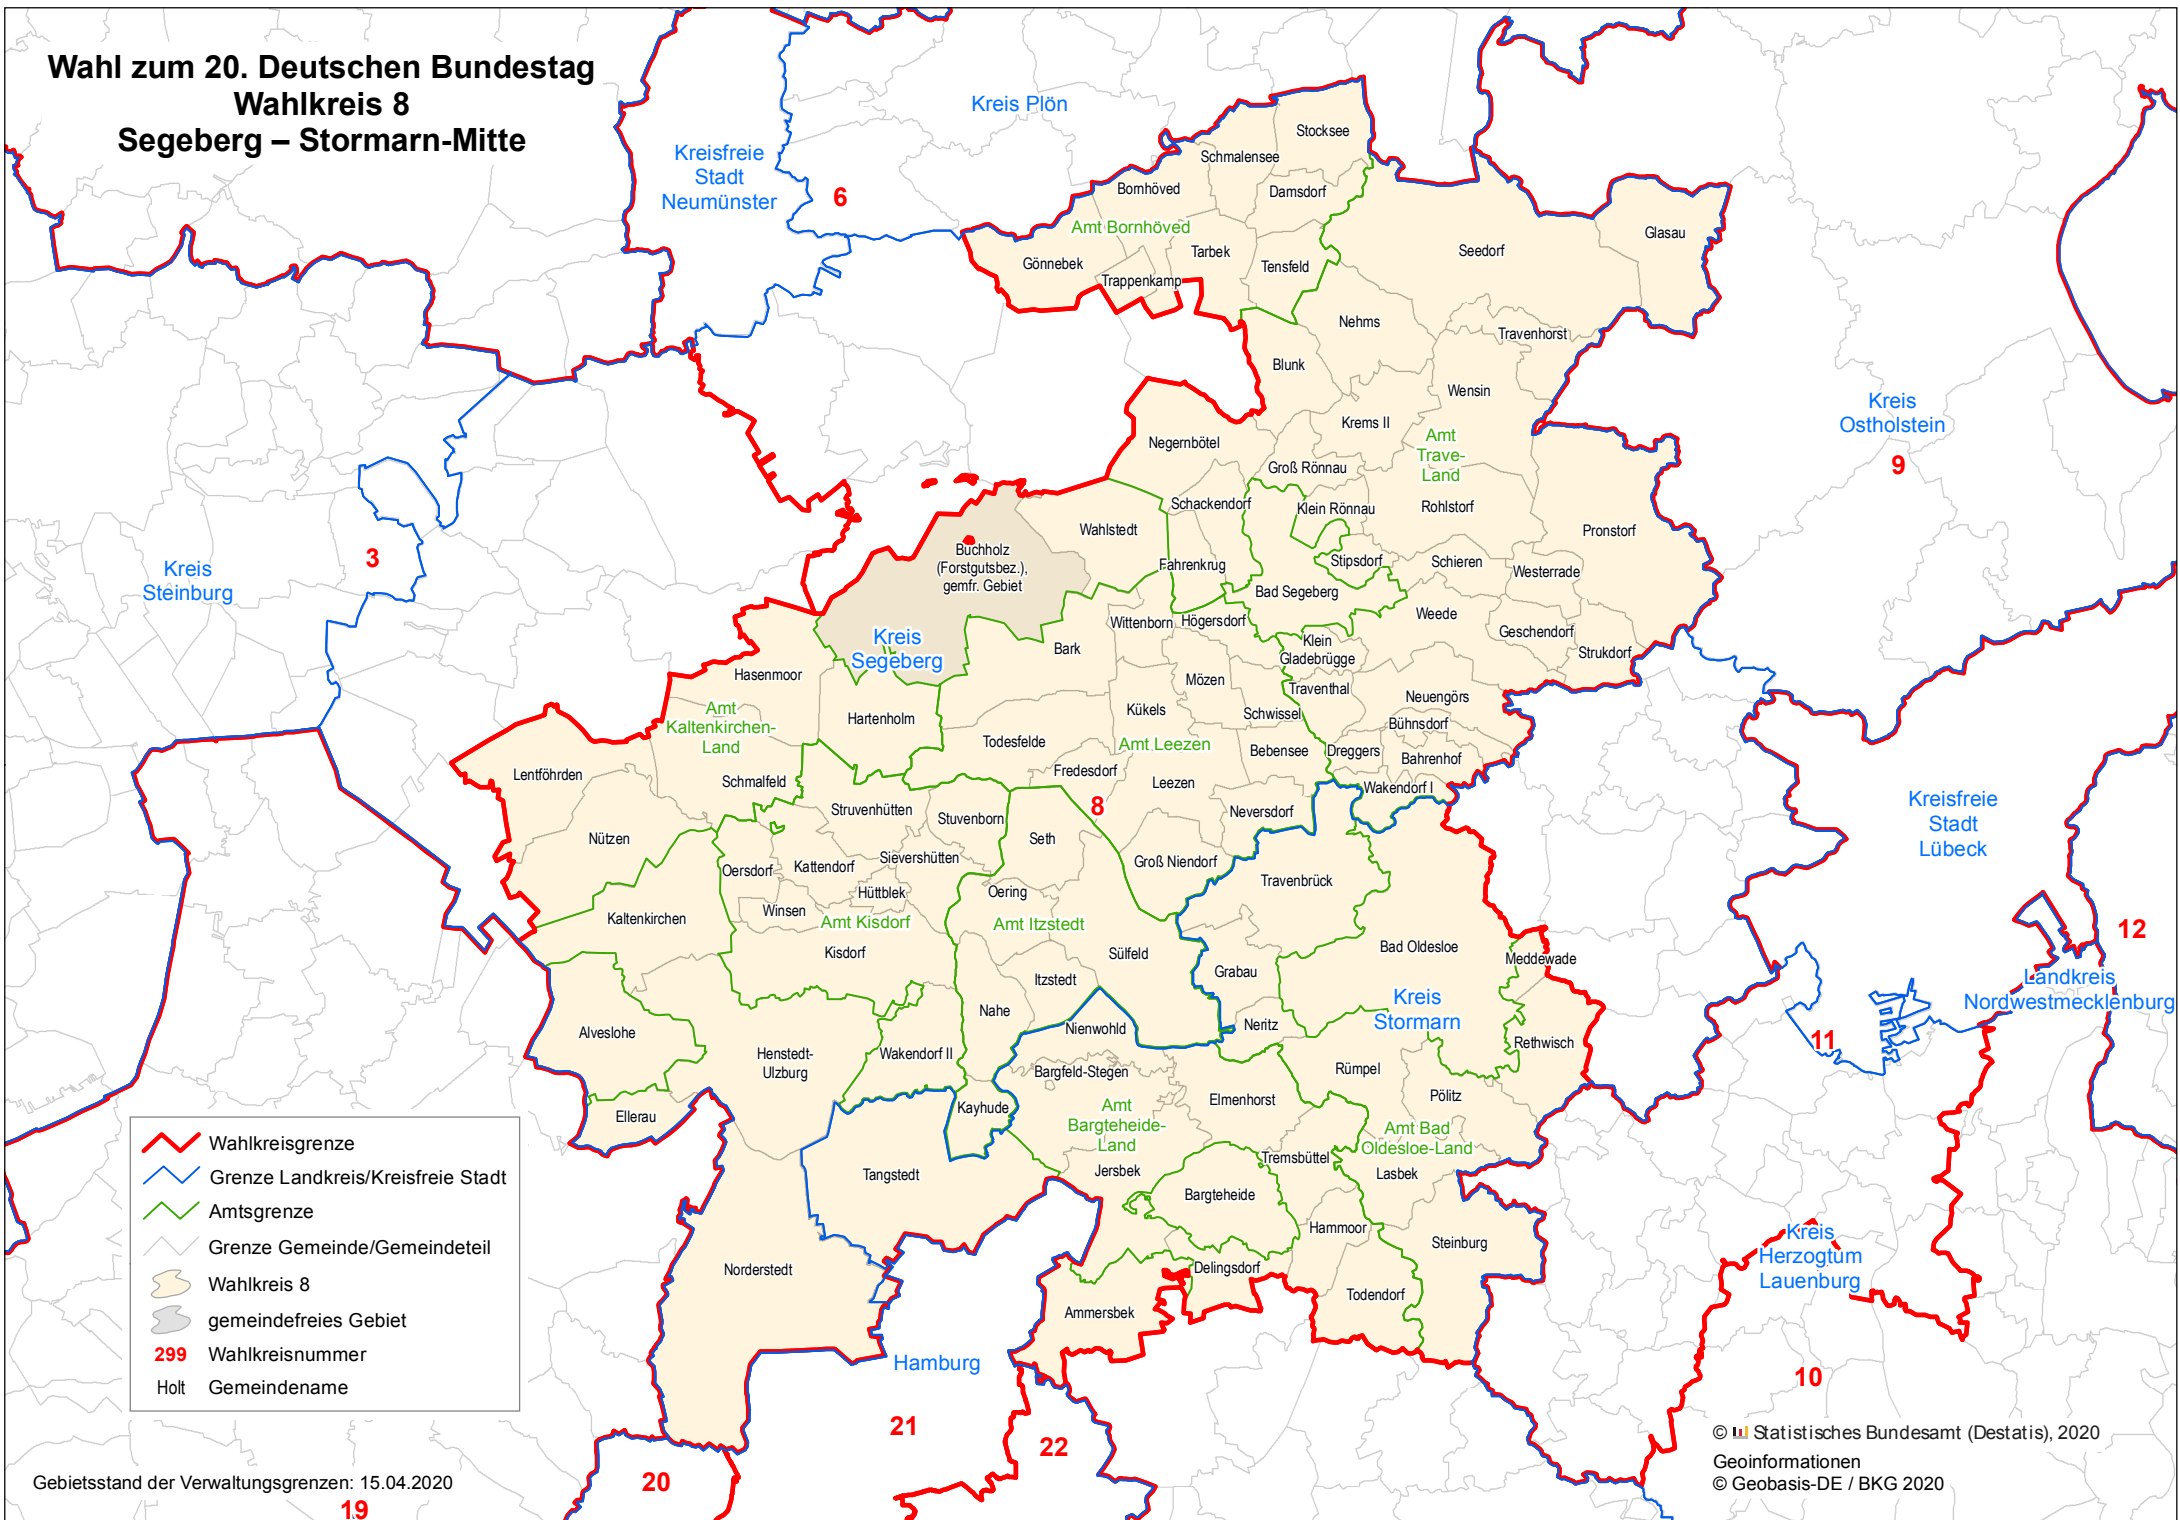

# Wahl zum 20. Deutschen Bundestag

## Wahlkreis 8

### Segeberg – Stormarn-Mitte

- Wahlkreisgrenze
- Grenze Landkreis/Kreisfreie Stadt
- Amtsgrenze
- Grenze Gemeinde/Gemeindeteil
- Wahlkreis 8
- gemeindefreies Gebiet
- 299 Wahlkreisnummer
- Holt Gemeindegrenze

Gebietsstand der Verwaltungsgrenzen: 15.04.2020

© Statistisches Bundesamt (Destatis), 2020  
 Geoinformationen  
 © Geobasis-DE / BKG 2020