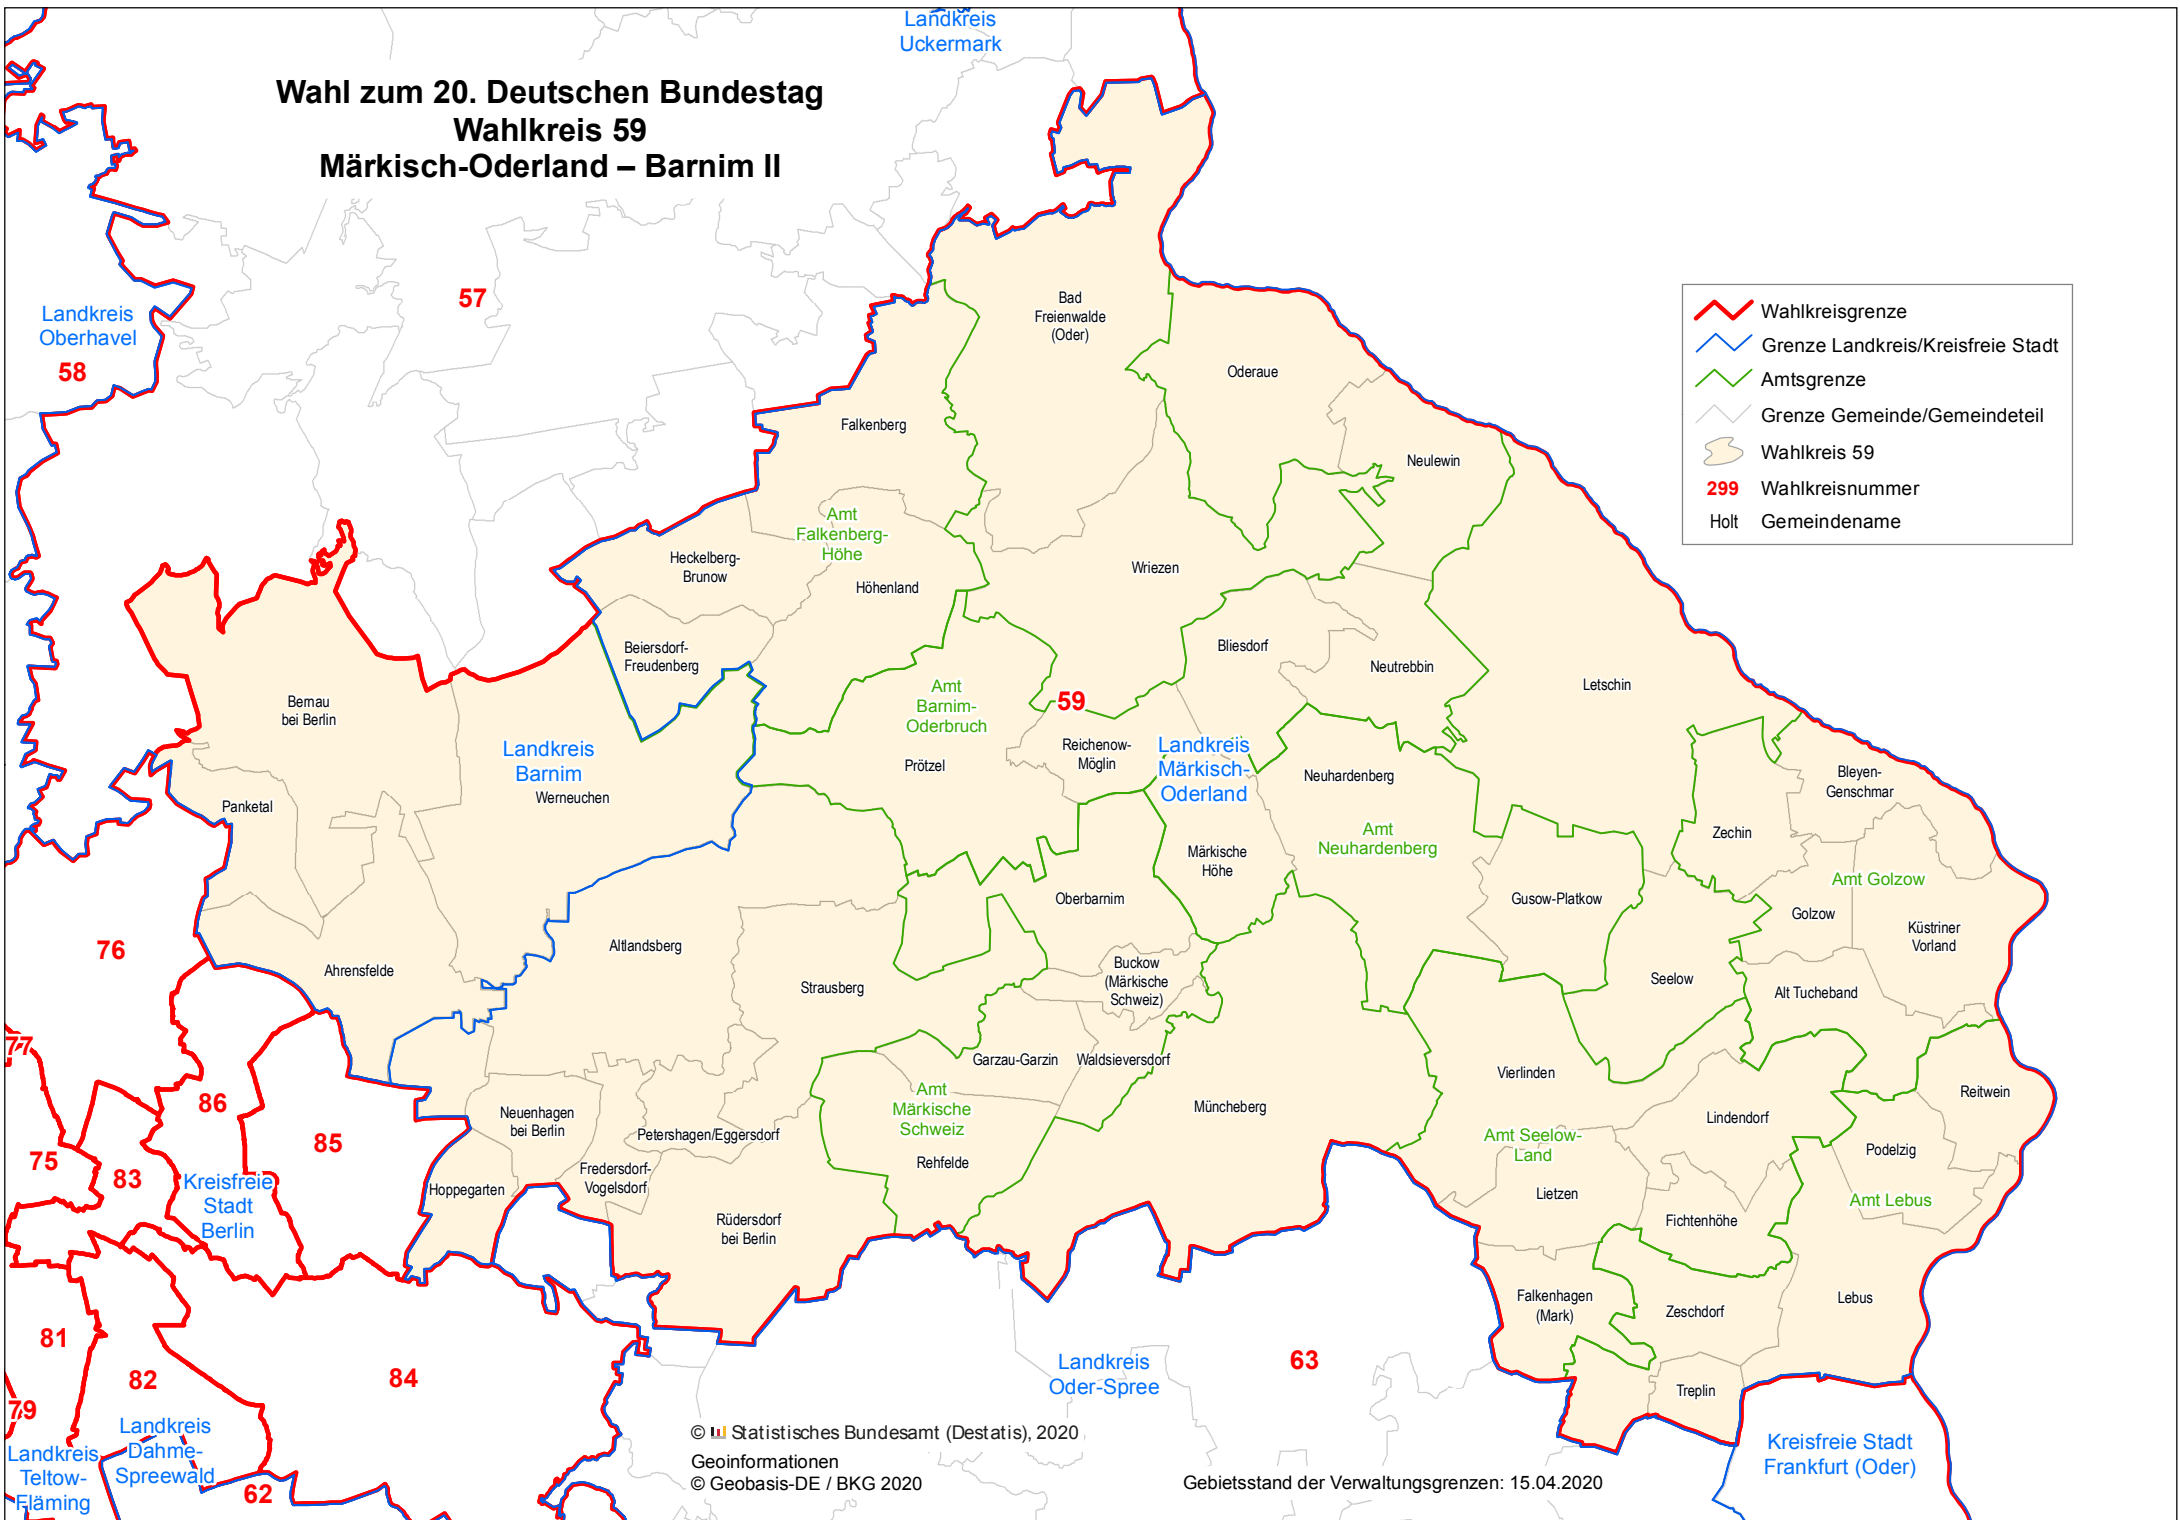

Wahl zum 20. Deutschen Bundestag

Wahlkreis 59

Märkisch-Oderland – Barnim II

- Wahlkreisgrenze
- Grenze Landkreis/Kreisfreie Stadt
- Amtsgrenze
- Grenze Gemeinde/Gemeindeteil
- Wahlkreis 59
- 299** Wahlkreisnummer
- Holt Gemeindegrenze