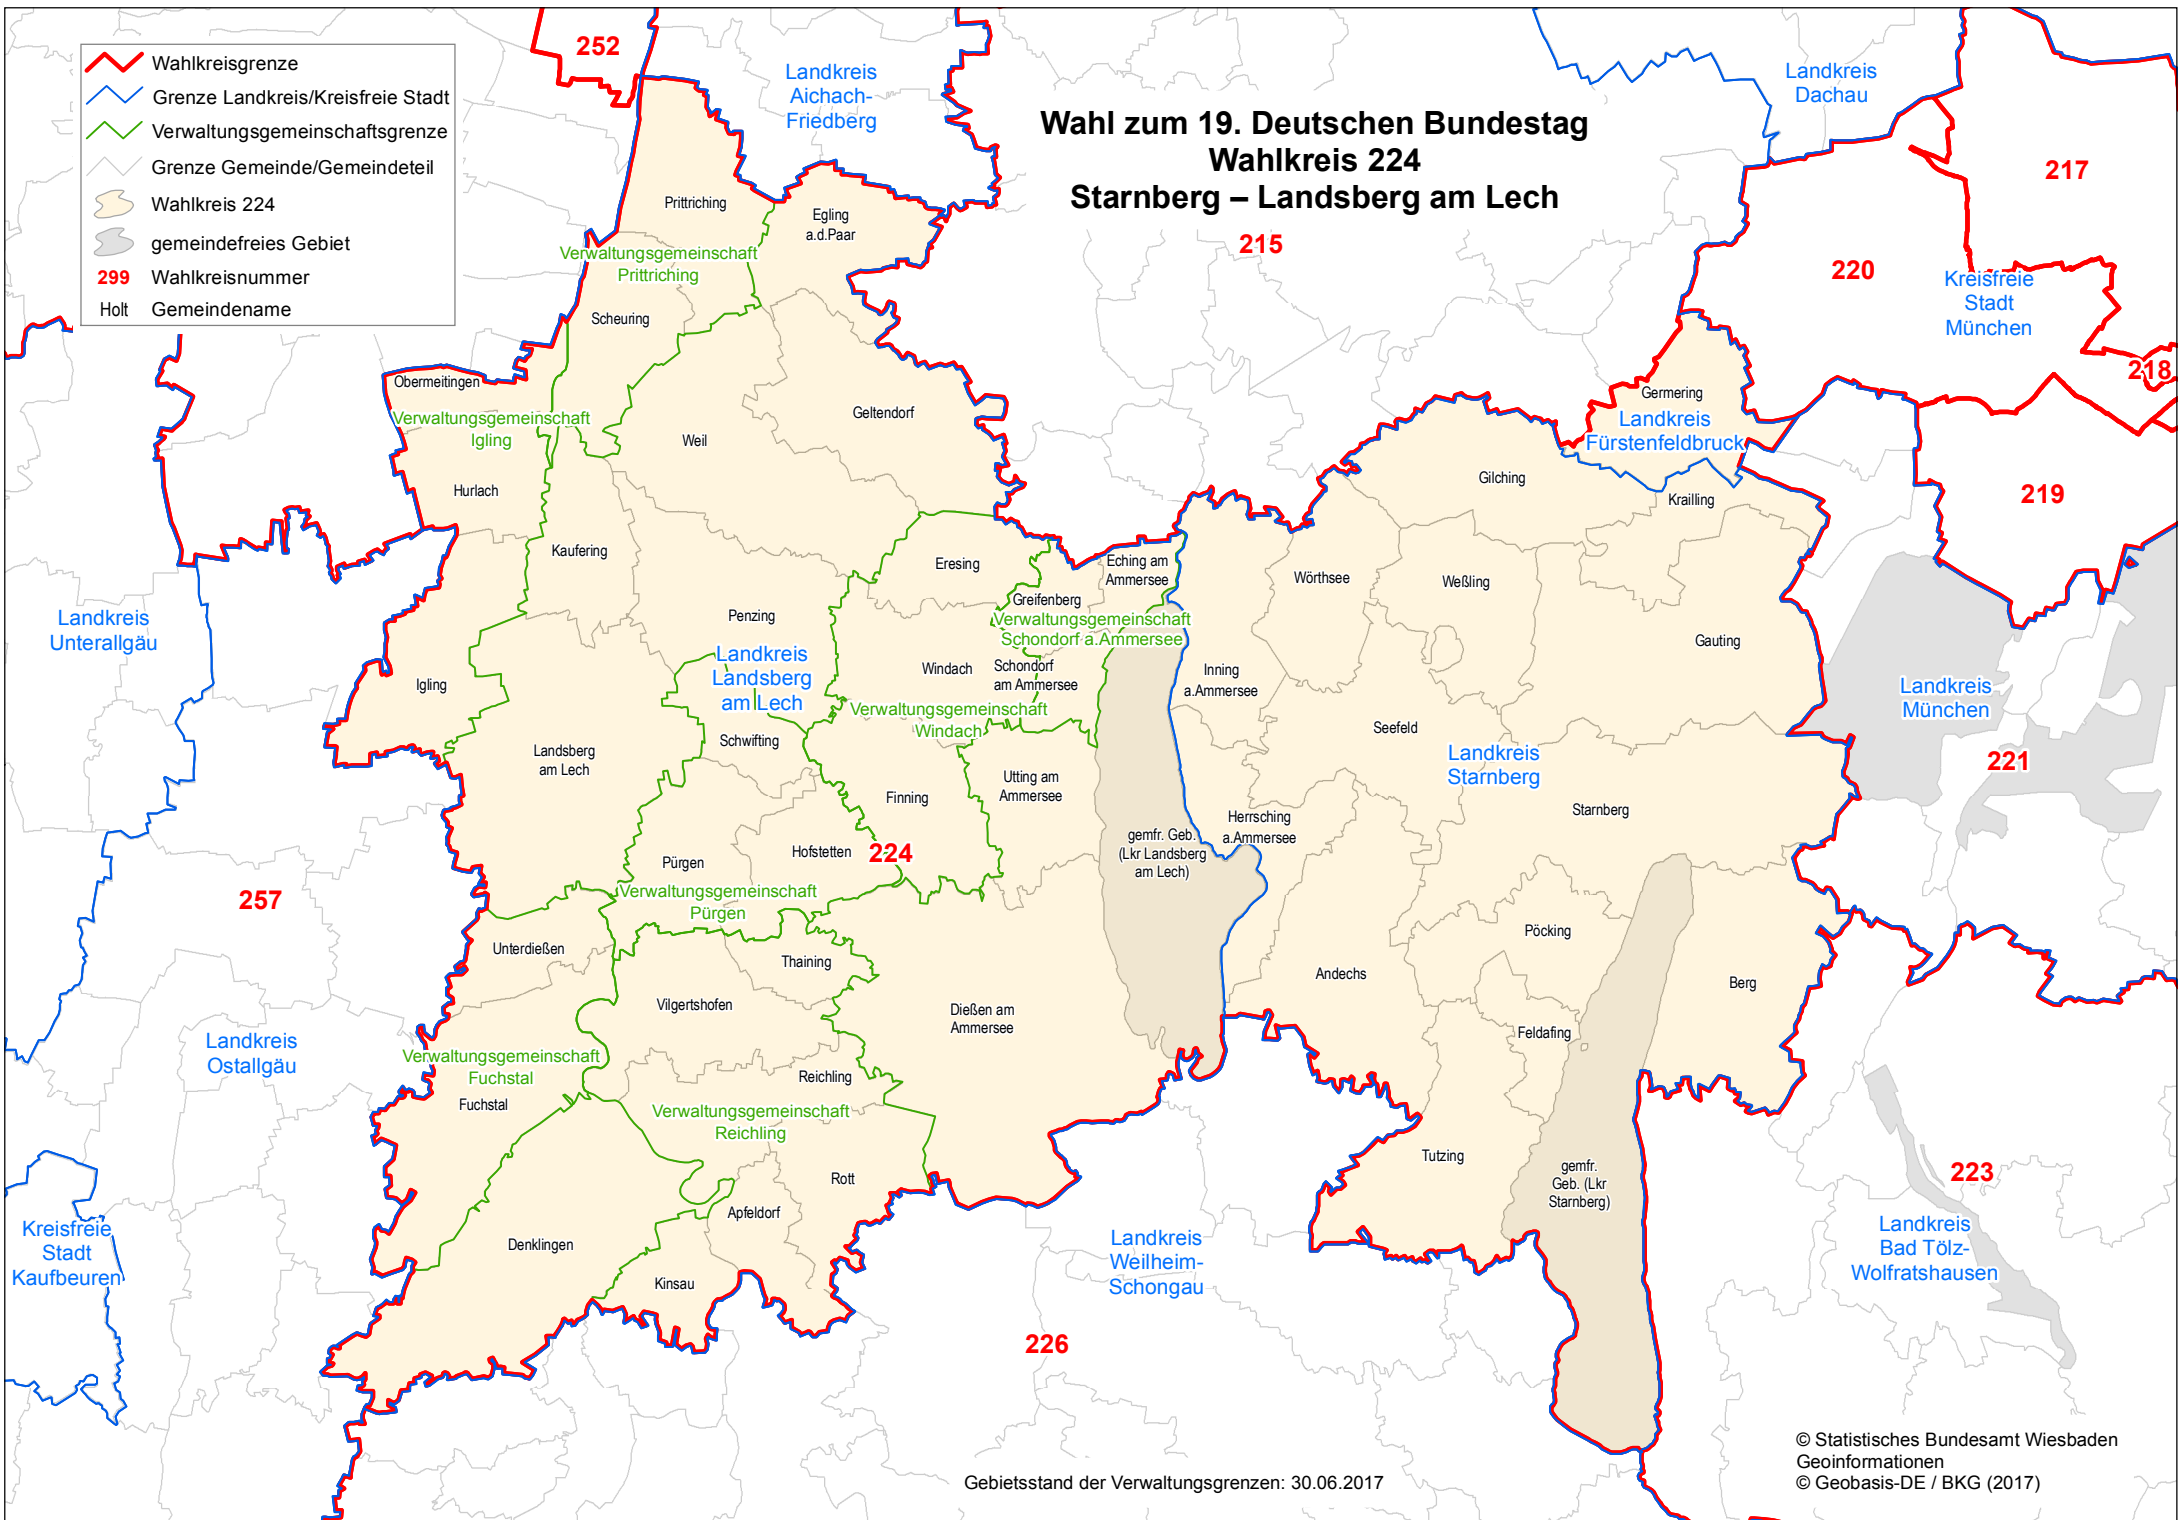

Wahl zum 19. Deutschen Bundestag Wahlkreis 224 Starnberg – Landsberg am Lech

- Wahlkreisgrenze
- Grenze Landkreis/Kreisfreie Stadt
- Verwaltungsgemeinschaftsgrenze
- Grenze Gemeinde/Gemeindeteil
- Wahlkreis 224
- gemeindefreies Gebiet
- 299 Wahlkreisnummer
- Holt Gemeindegrenze

Gebietsstand der Verwaltungsgrenzen: 30.06.2017