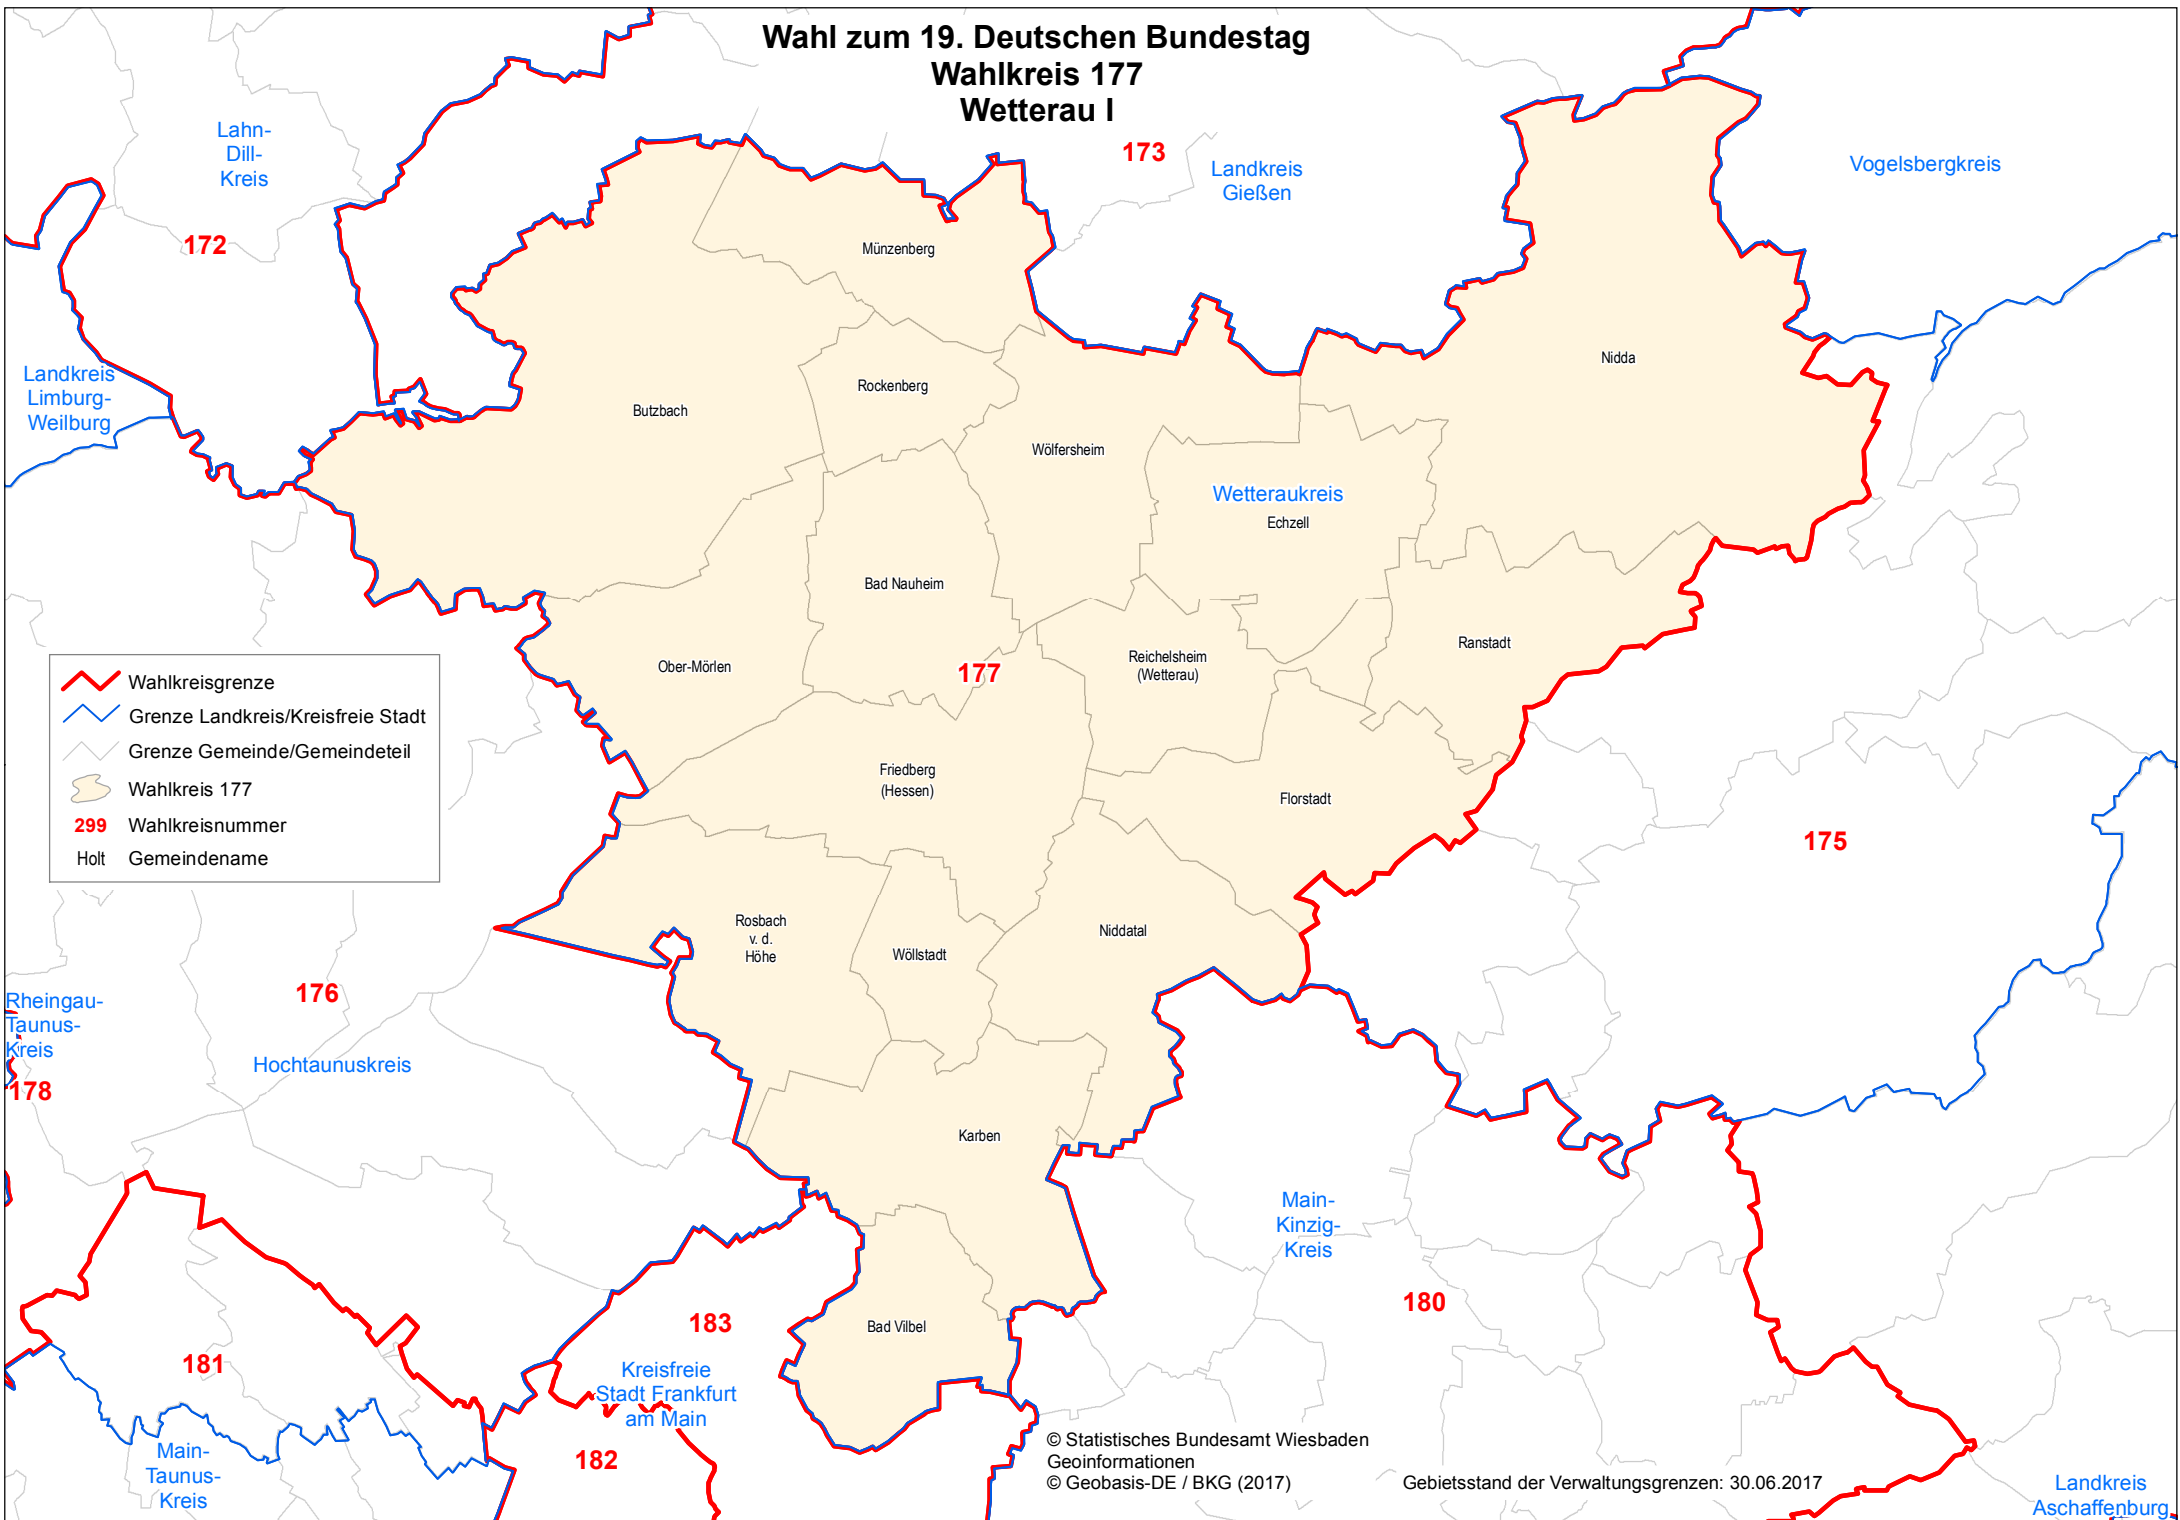

Wahl zum 19. Deutschen Bundestag Wahlkreis 177 Wetterau I

- Wahlkreisgrenze
- Grenze Landkreis/Kreisfreie Stadt
- Grenze Gemeinde/Gemeindeteil
- Wahlkreis 177
- 299** Wahlkreisnummer
- Holt Gemeindegemeinde

© Statistisches Bundesamt Wiesbaden
Geoinformationen
© Geobasis-DE / BKG (2017)

Gebietsstand der Verwaltungsgrenzen: 30.06.2017

Landkreis
Aschaffenburg