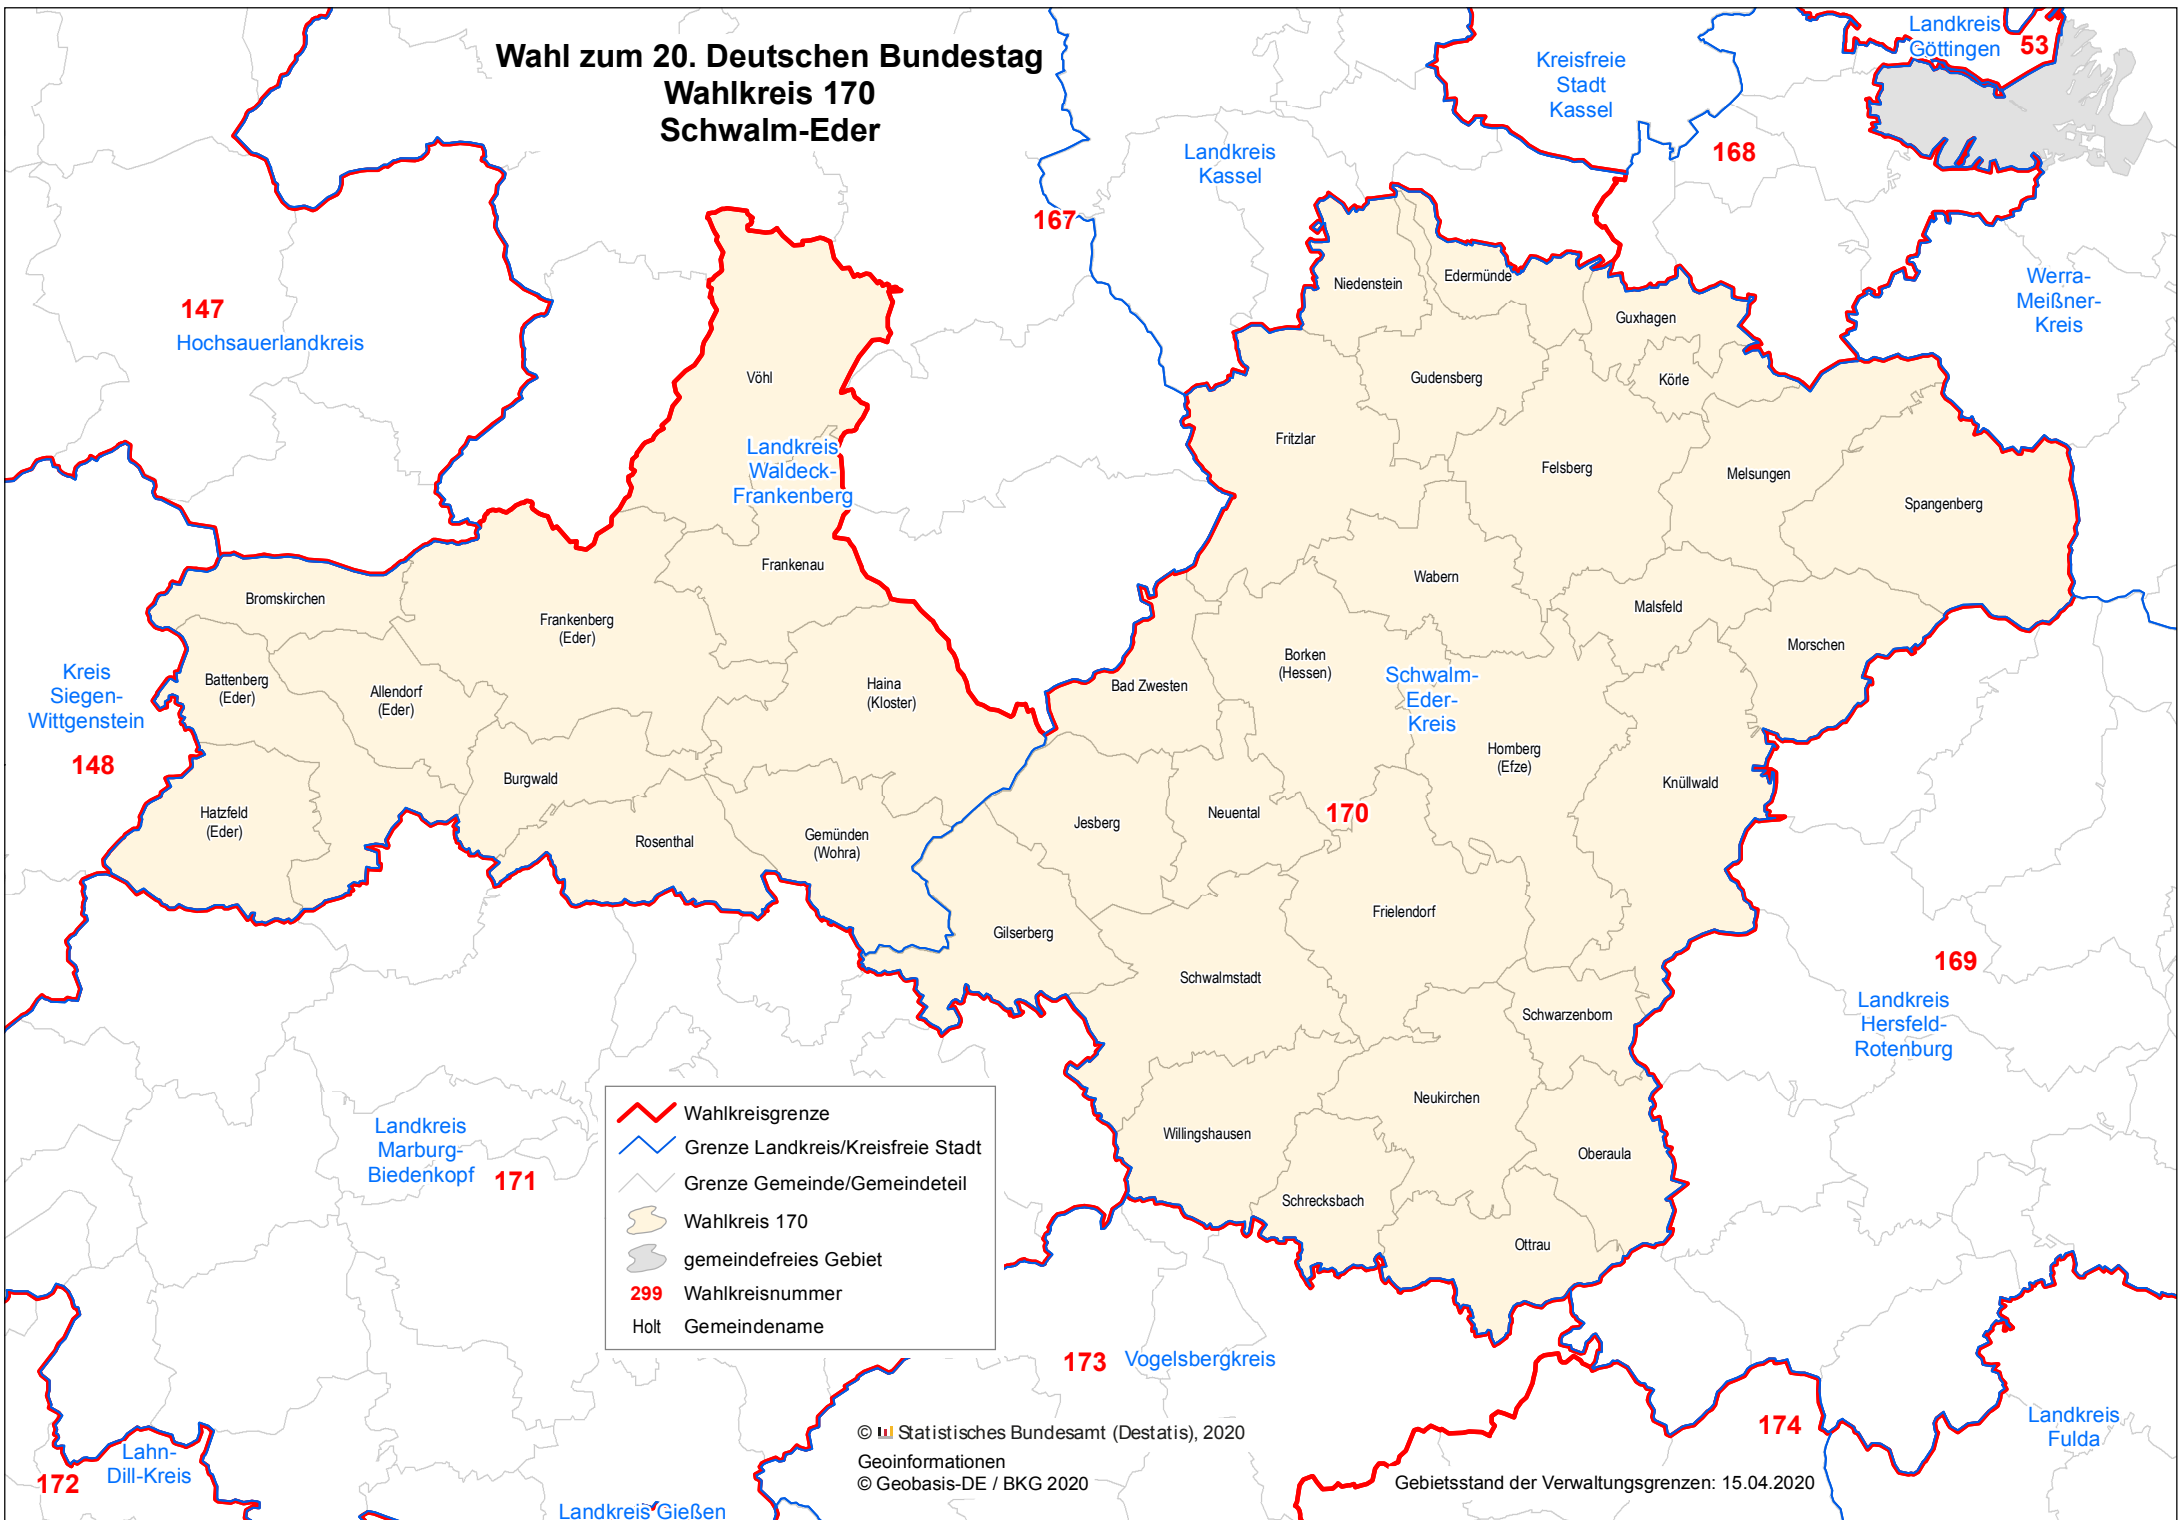

Wahl zum 20. Deutschen Bundestag Wahlkreis 170 Schwalm-Eder

	Wahlkreisgrenze
	Grenze Landkreis/Kreisfreie Stadt
	Grenze Gemeinde/Gemeindeteil
	Wahlkreis 170
	gemeindefreies Gebiet
299	Wahlkreisnummer
Holt	Gemeindename