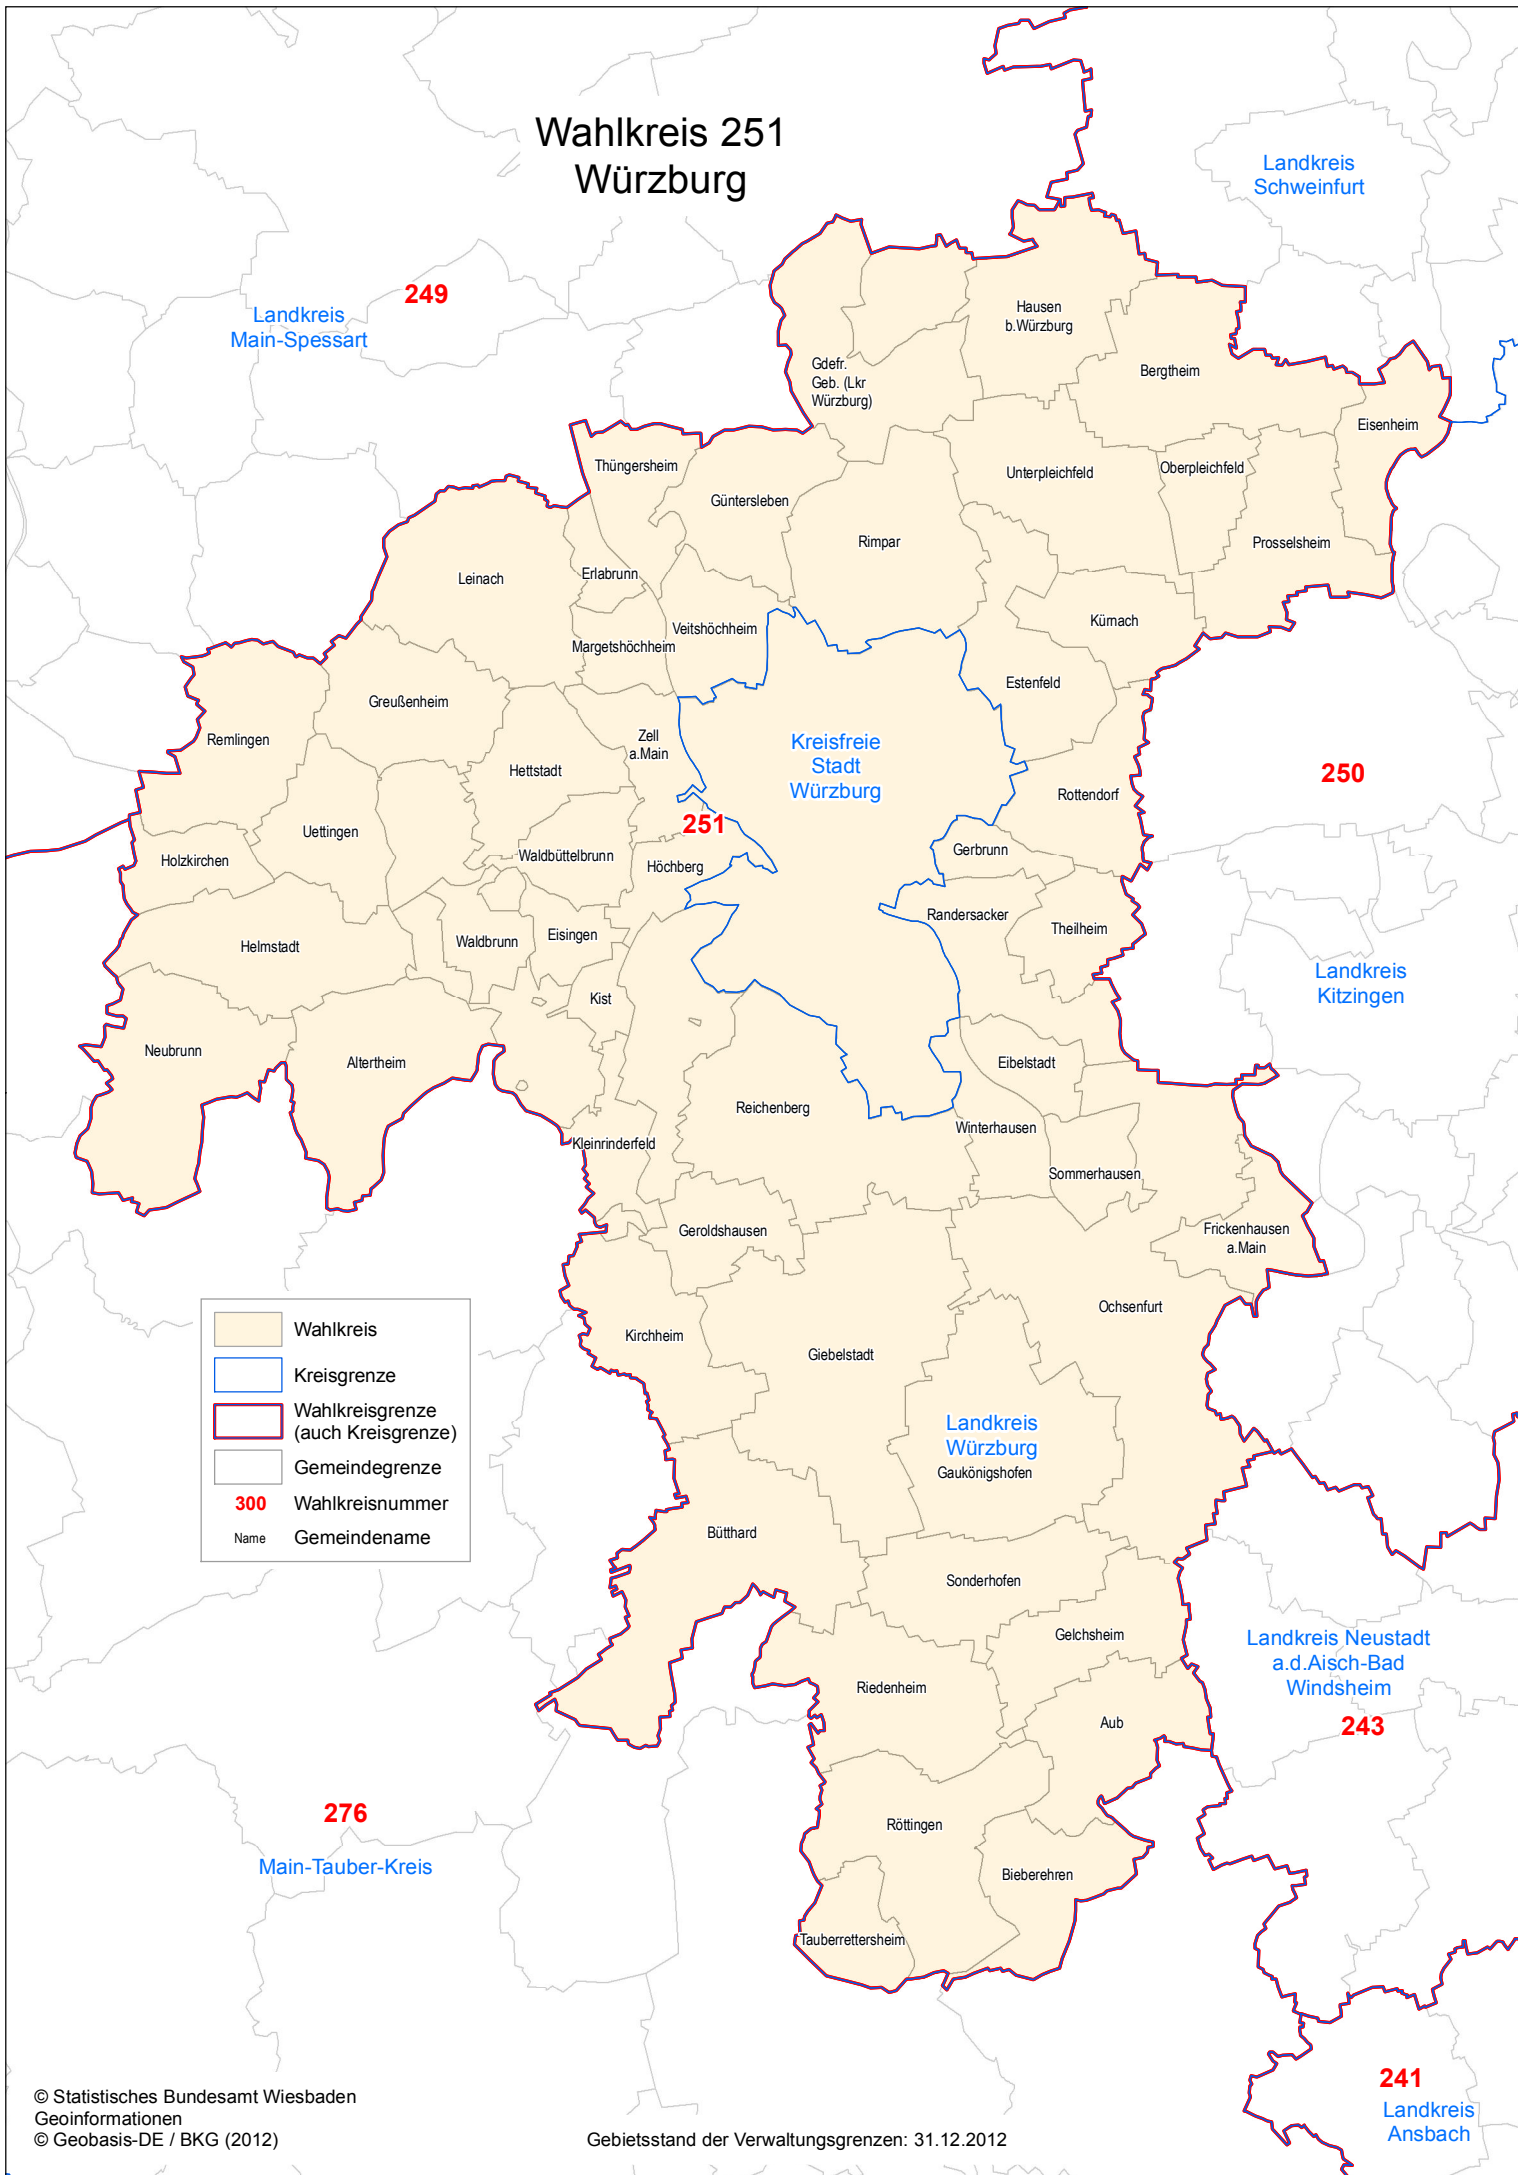

Wahlkreis 251 Würzburg

	Wahlkreis
	Kreisgrenze
	Wahlkreisgrenze (auch Kreisgrenze)
	Gemeindegrenze
300	Wahlkreisnummer
Name	Gemeindename