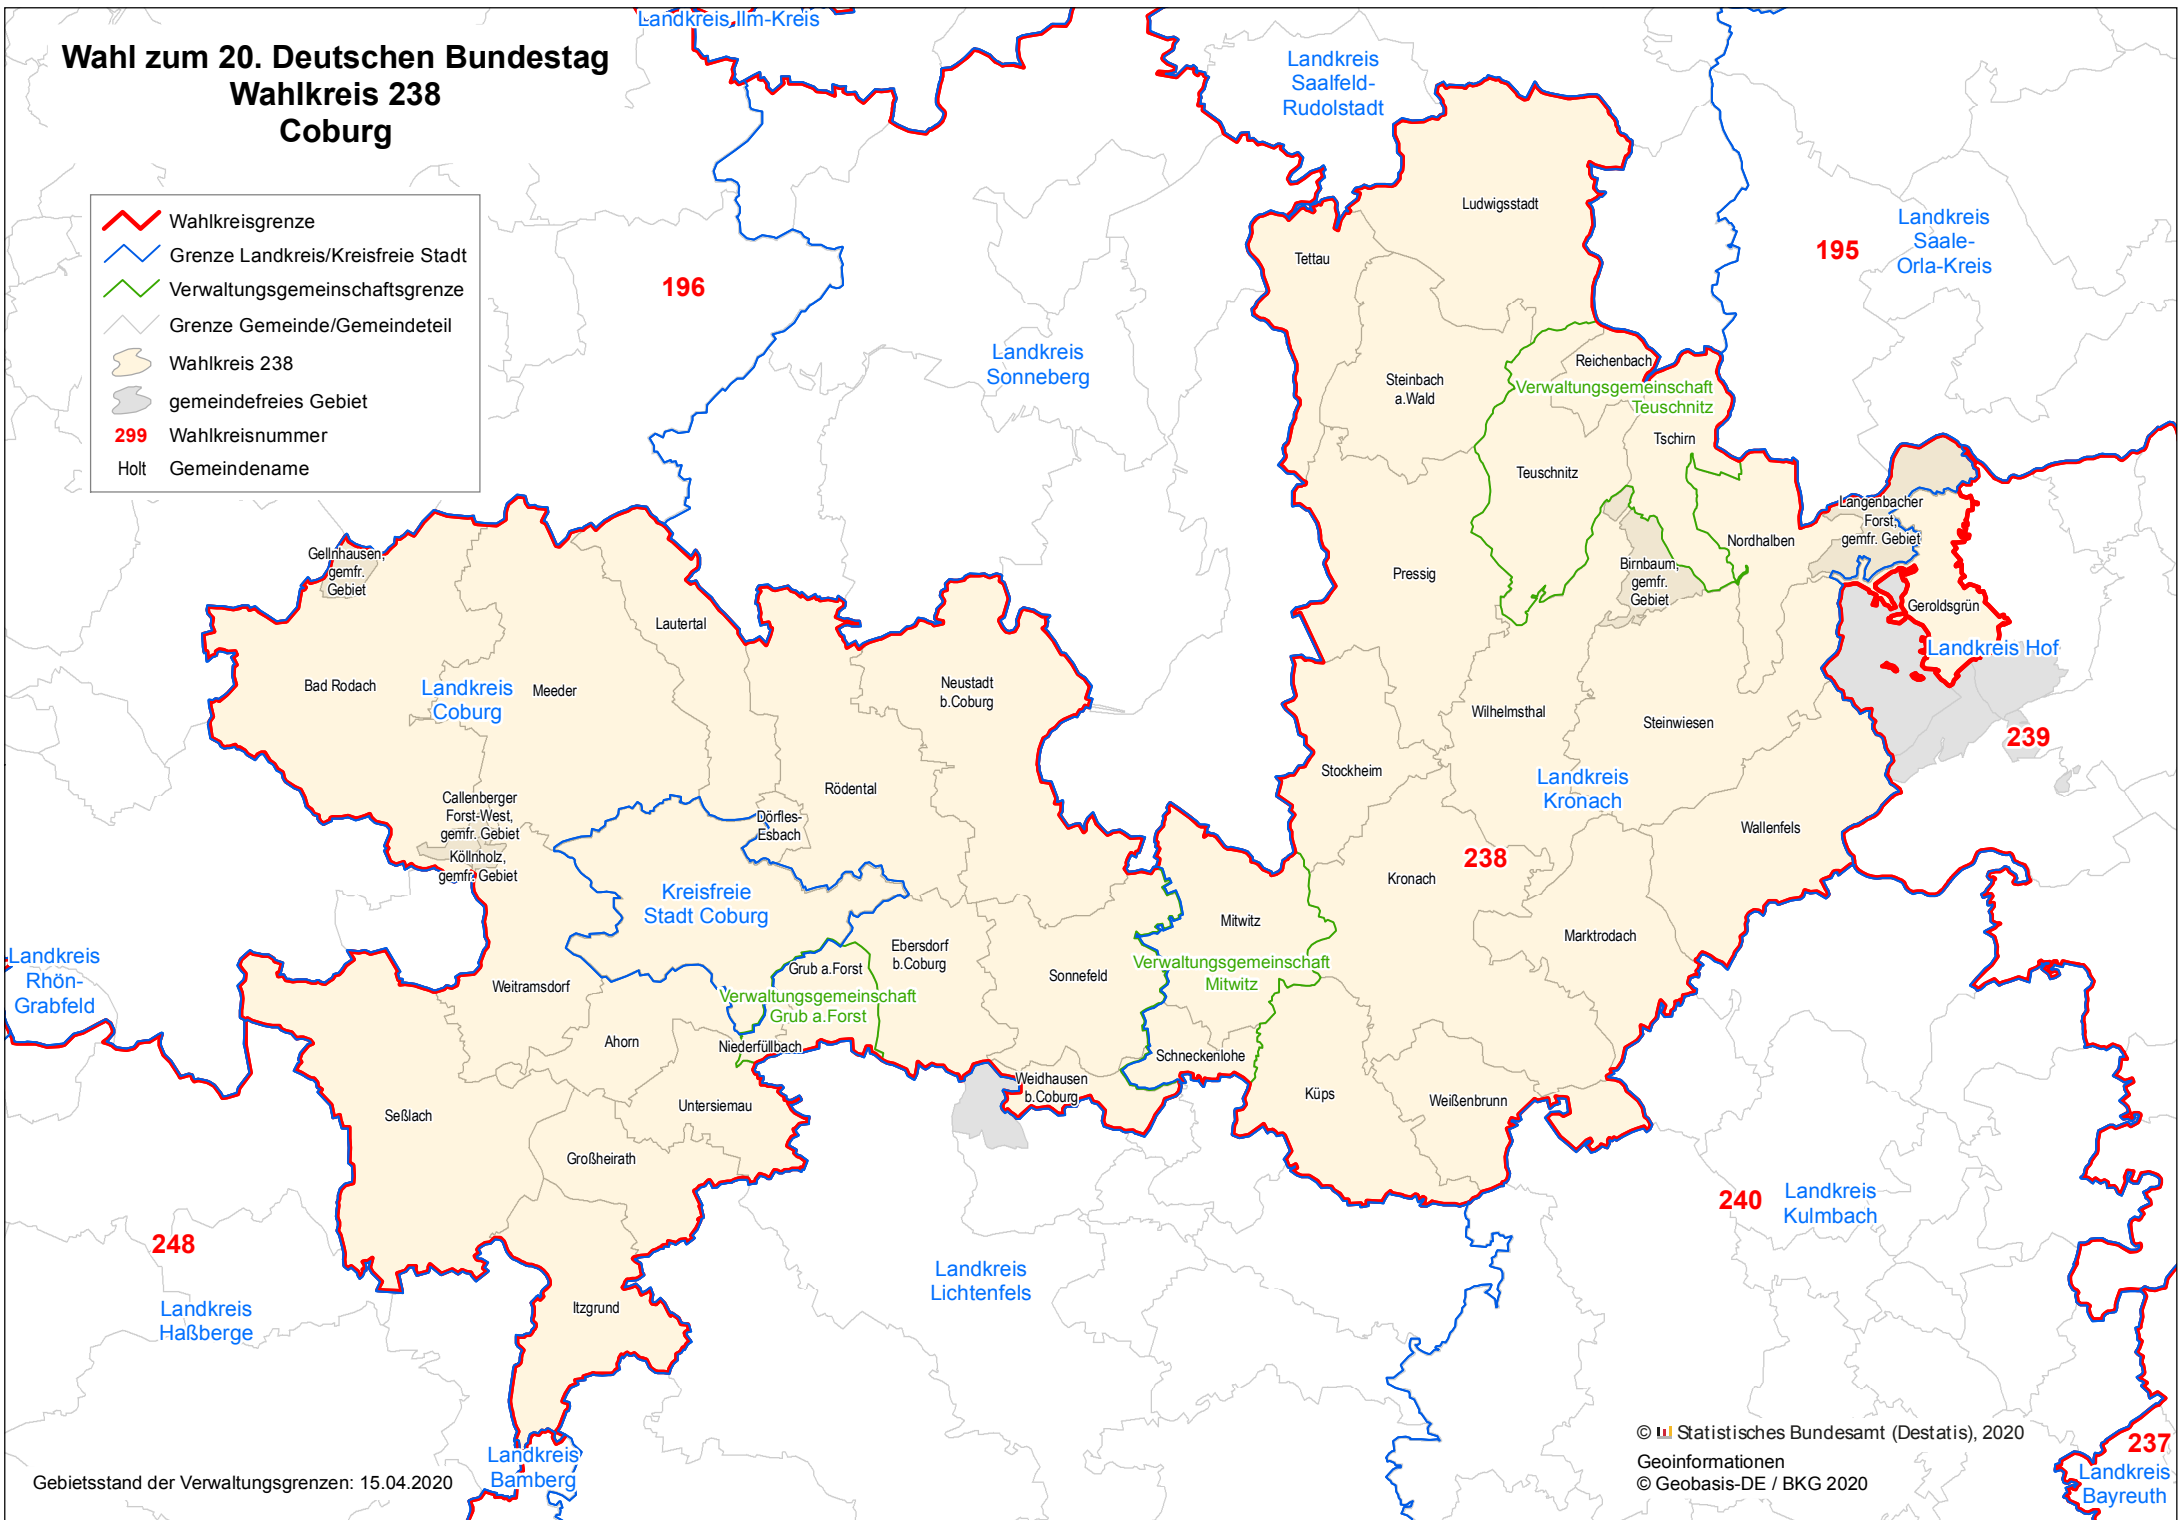

Wahl zum 20. Deutschen Bundestag

Wahlkreis 238

Coburg

-  Wahlkreisgrenze
-  Grenze Landkreis/Kreisfreie Stadt
-  Verwaltungsgemeinschaftsgrenze
-  Grenze Gemeinde/Gemeindeteil
-  Wahlkreis 238
-  gemeindefreies Gebiet
- 299** Wahlkreisnummer
- Holt Gemeindegrenze

Gebietsstand der Verwaltungsgrenzen: 15.04.2020

© Statistisches Bundesamt (Destatis), 2020
 Geoinformationen
 © Geobasis-DE / BKG 2020