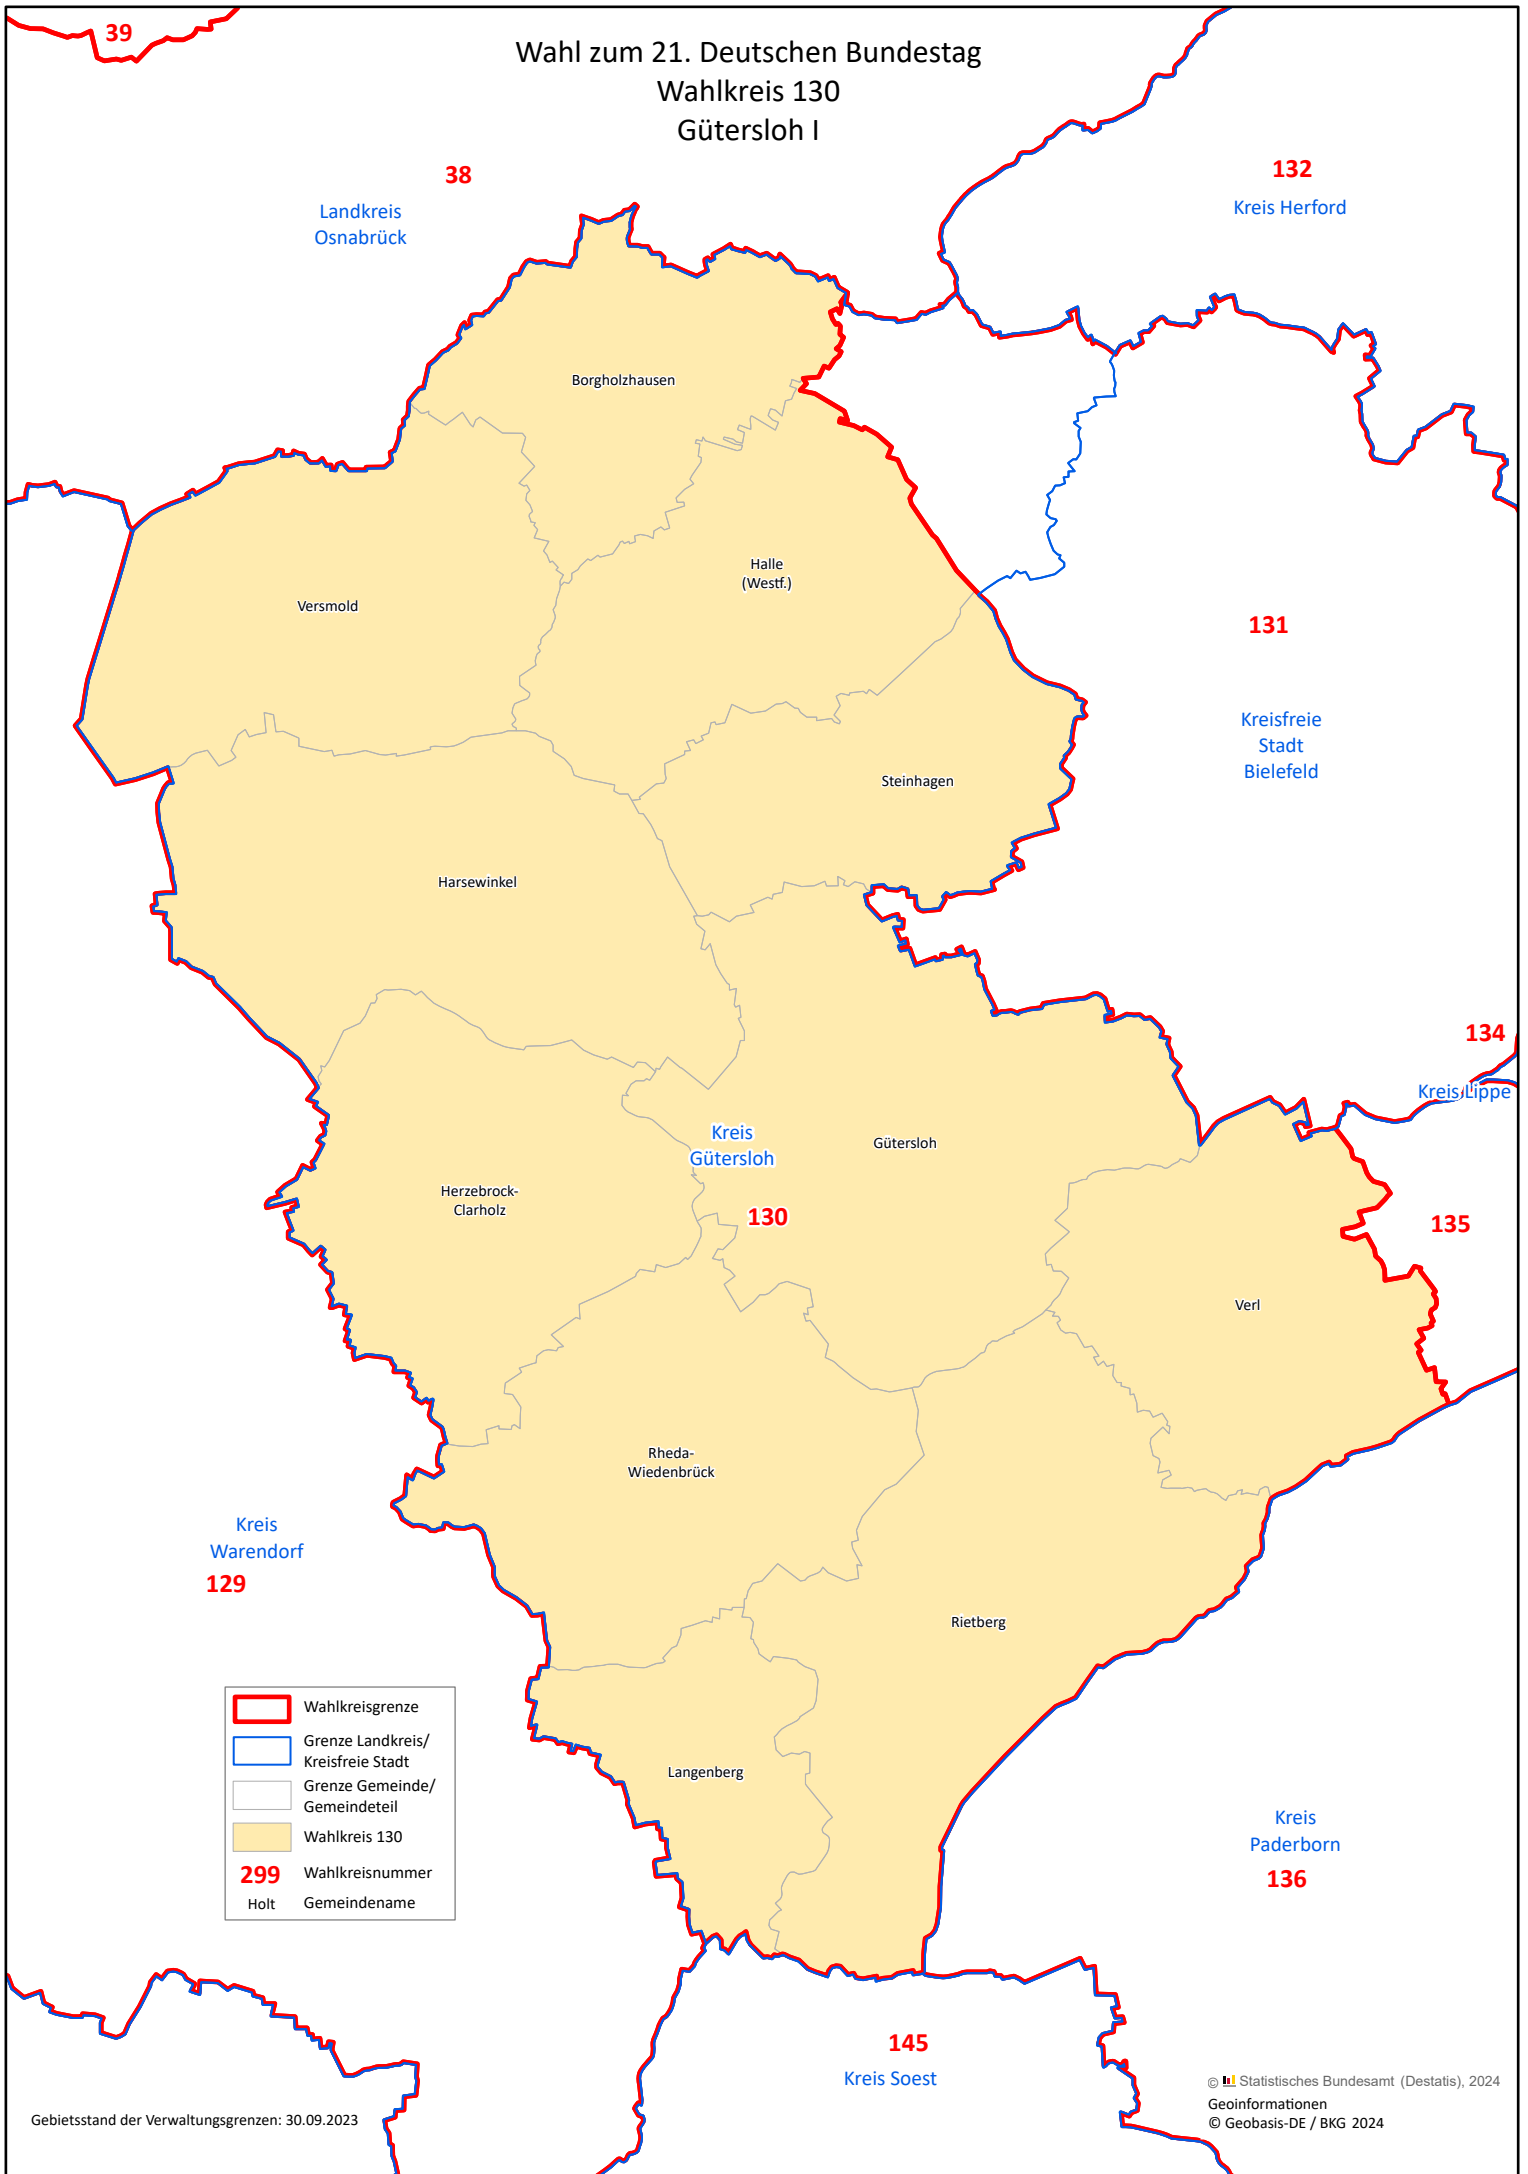

Wahl zum 21. Deutschen Bundestag
Wahlkreis 130
Gütersloh I

Gebietsstand der Verwaltungsgrenzen: 30.09.2023