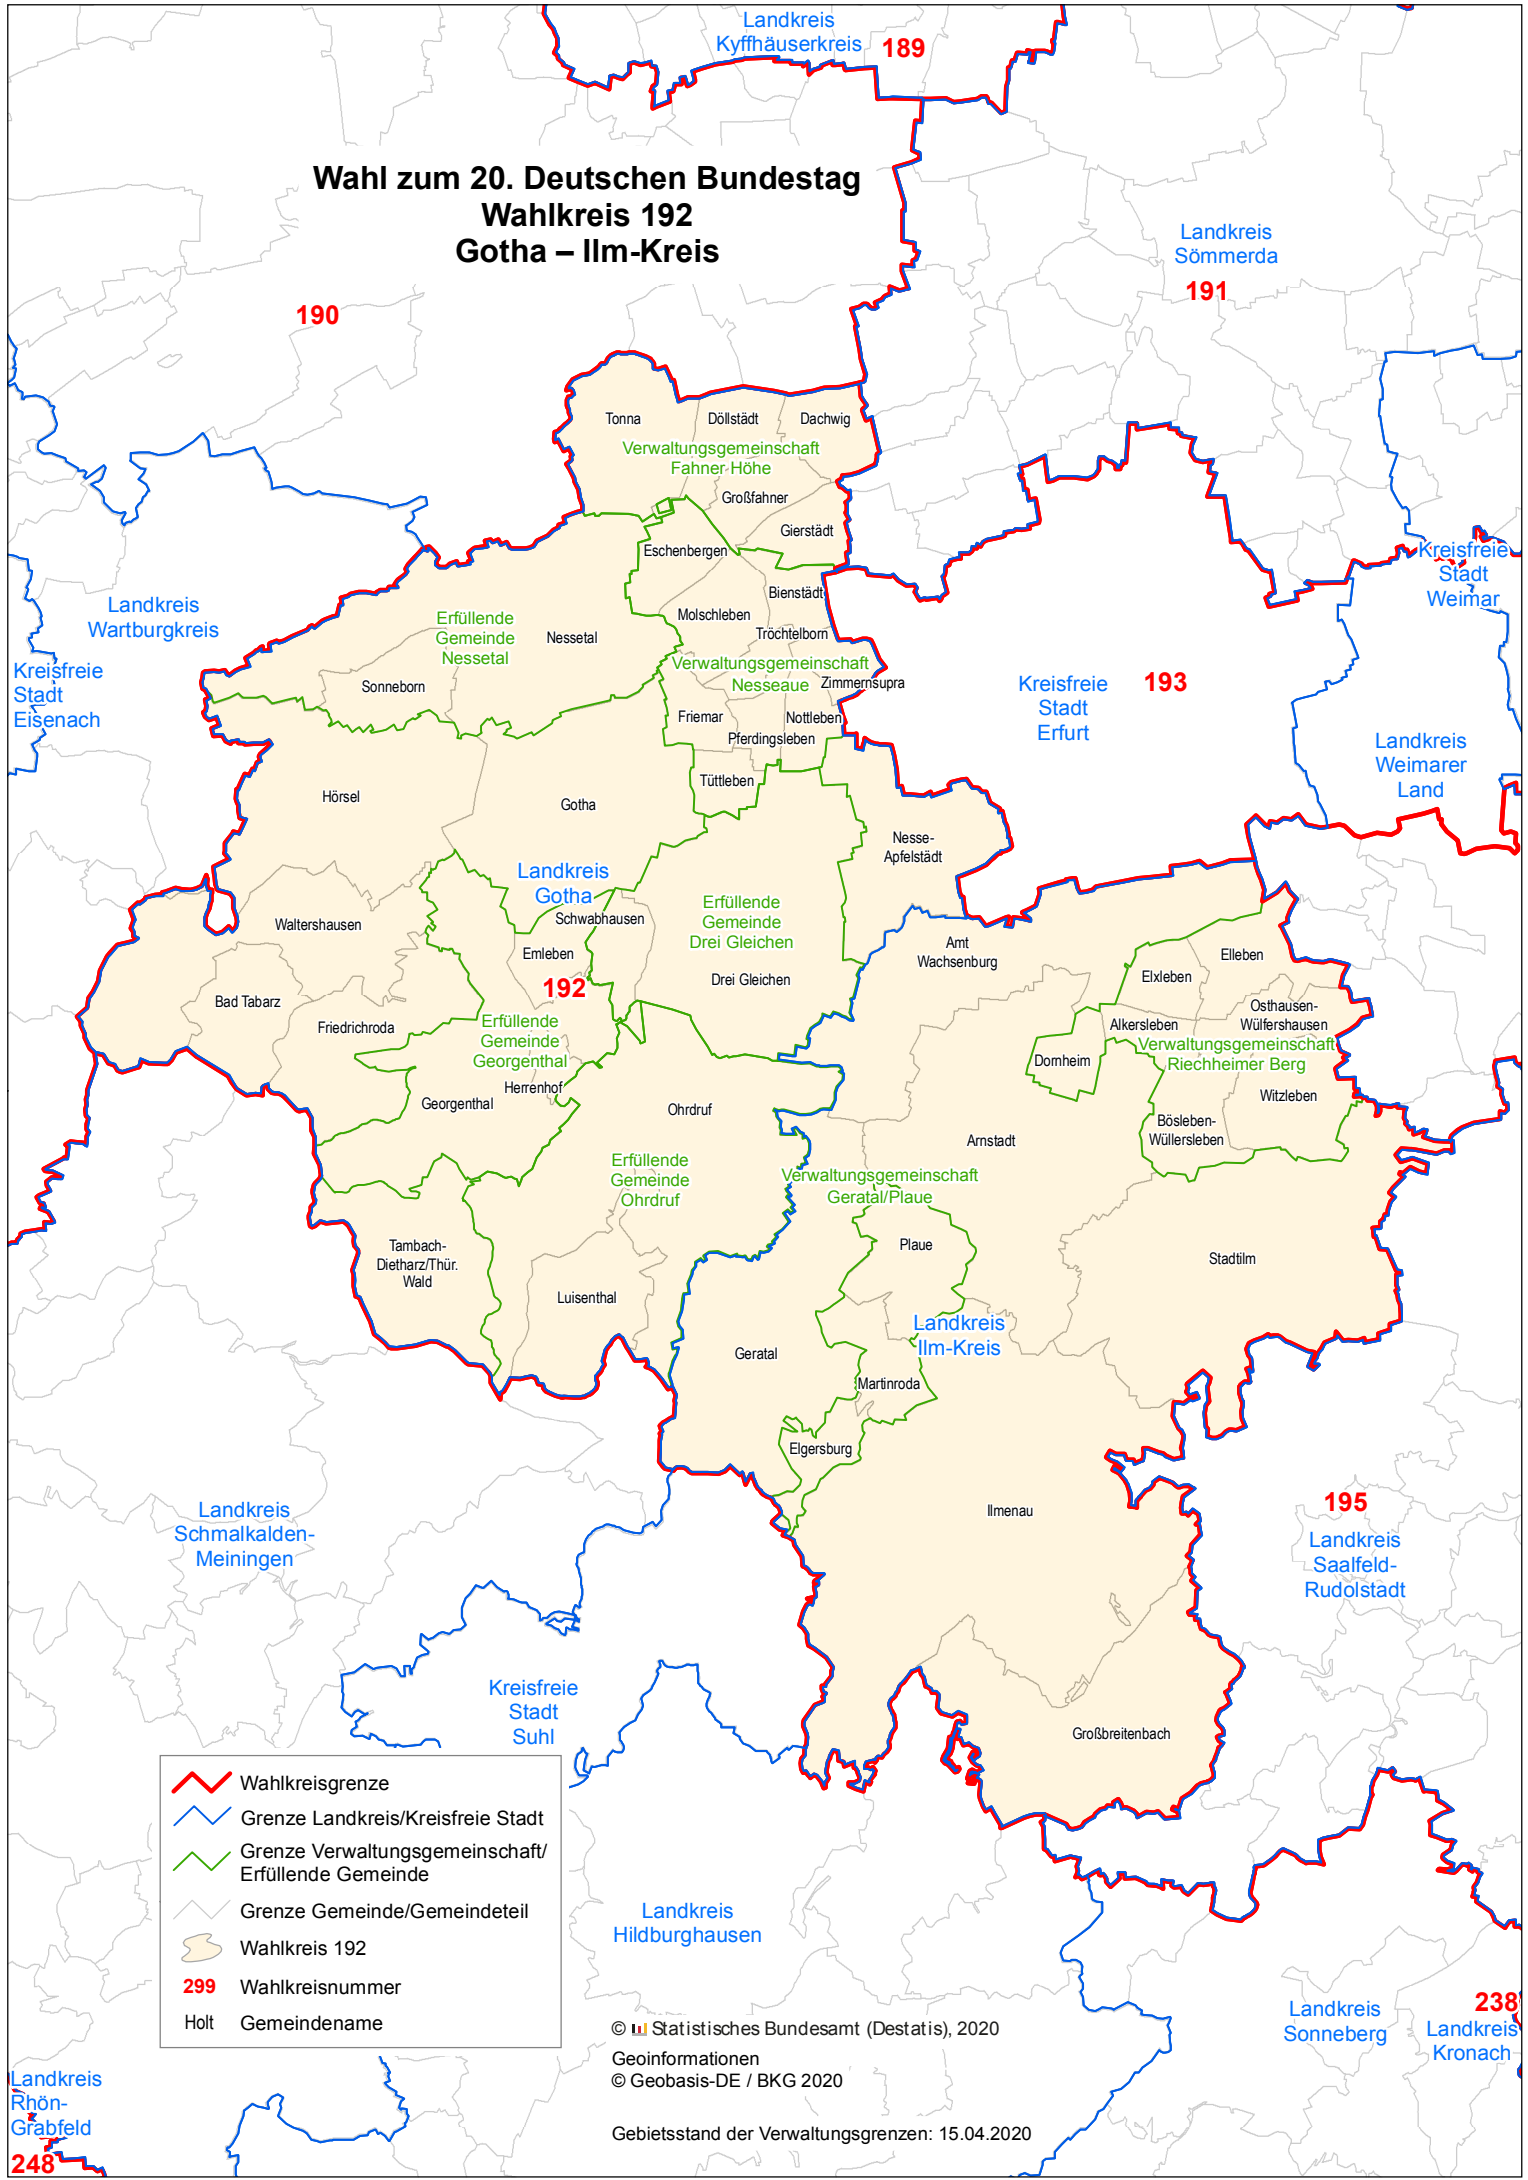

Wahl zum 20. Deutschen Bundestag Wahlkreis 192 Gotha – Ilm-Kreis

	Wahlkreisgrenze
	Grenze Landkreis/Kreisfreie Stadt
	Grenze Verwaltungsgemeinschaft/ Erfüllende Gemeinde
	Grenze Gemeinde/Gemeindeteil
	Wahlkreis 192
299	Wahlkreisnummer
Holt	Gemeindenname

© Statistisches Bundesamt (Destatis), 2020
 Geoinformationen
 © Geobasis-DE / BKG 2020
 Gebietsstand der Verwaltungsgrenzen: 15.04.2020

Landkreis
Rhön-
Gräbfeld
248

Landkreis
Sonneberg
238
Landkreis
Kronach