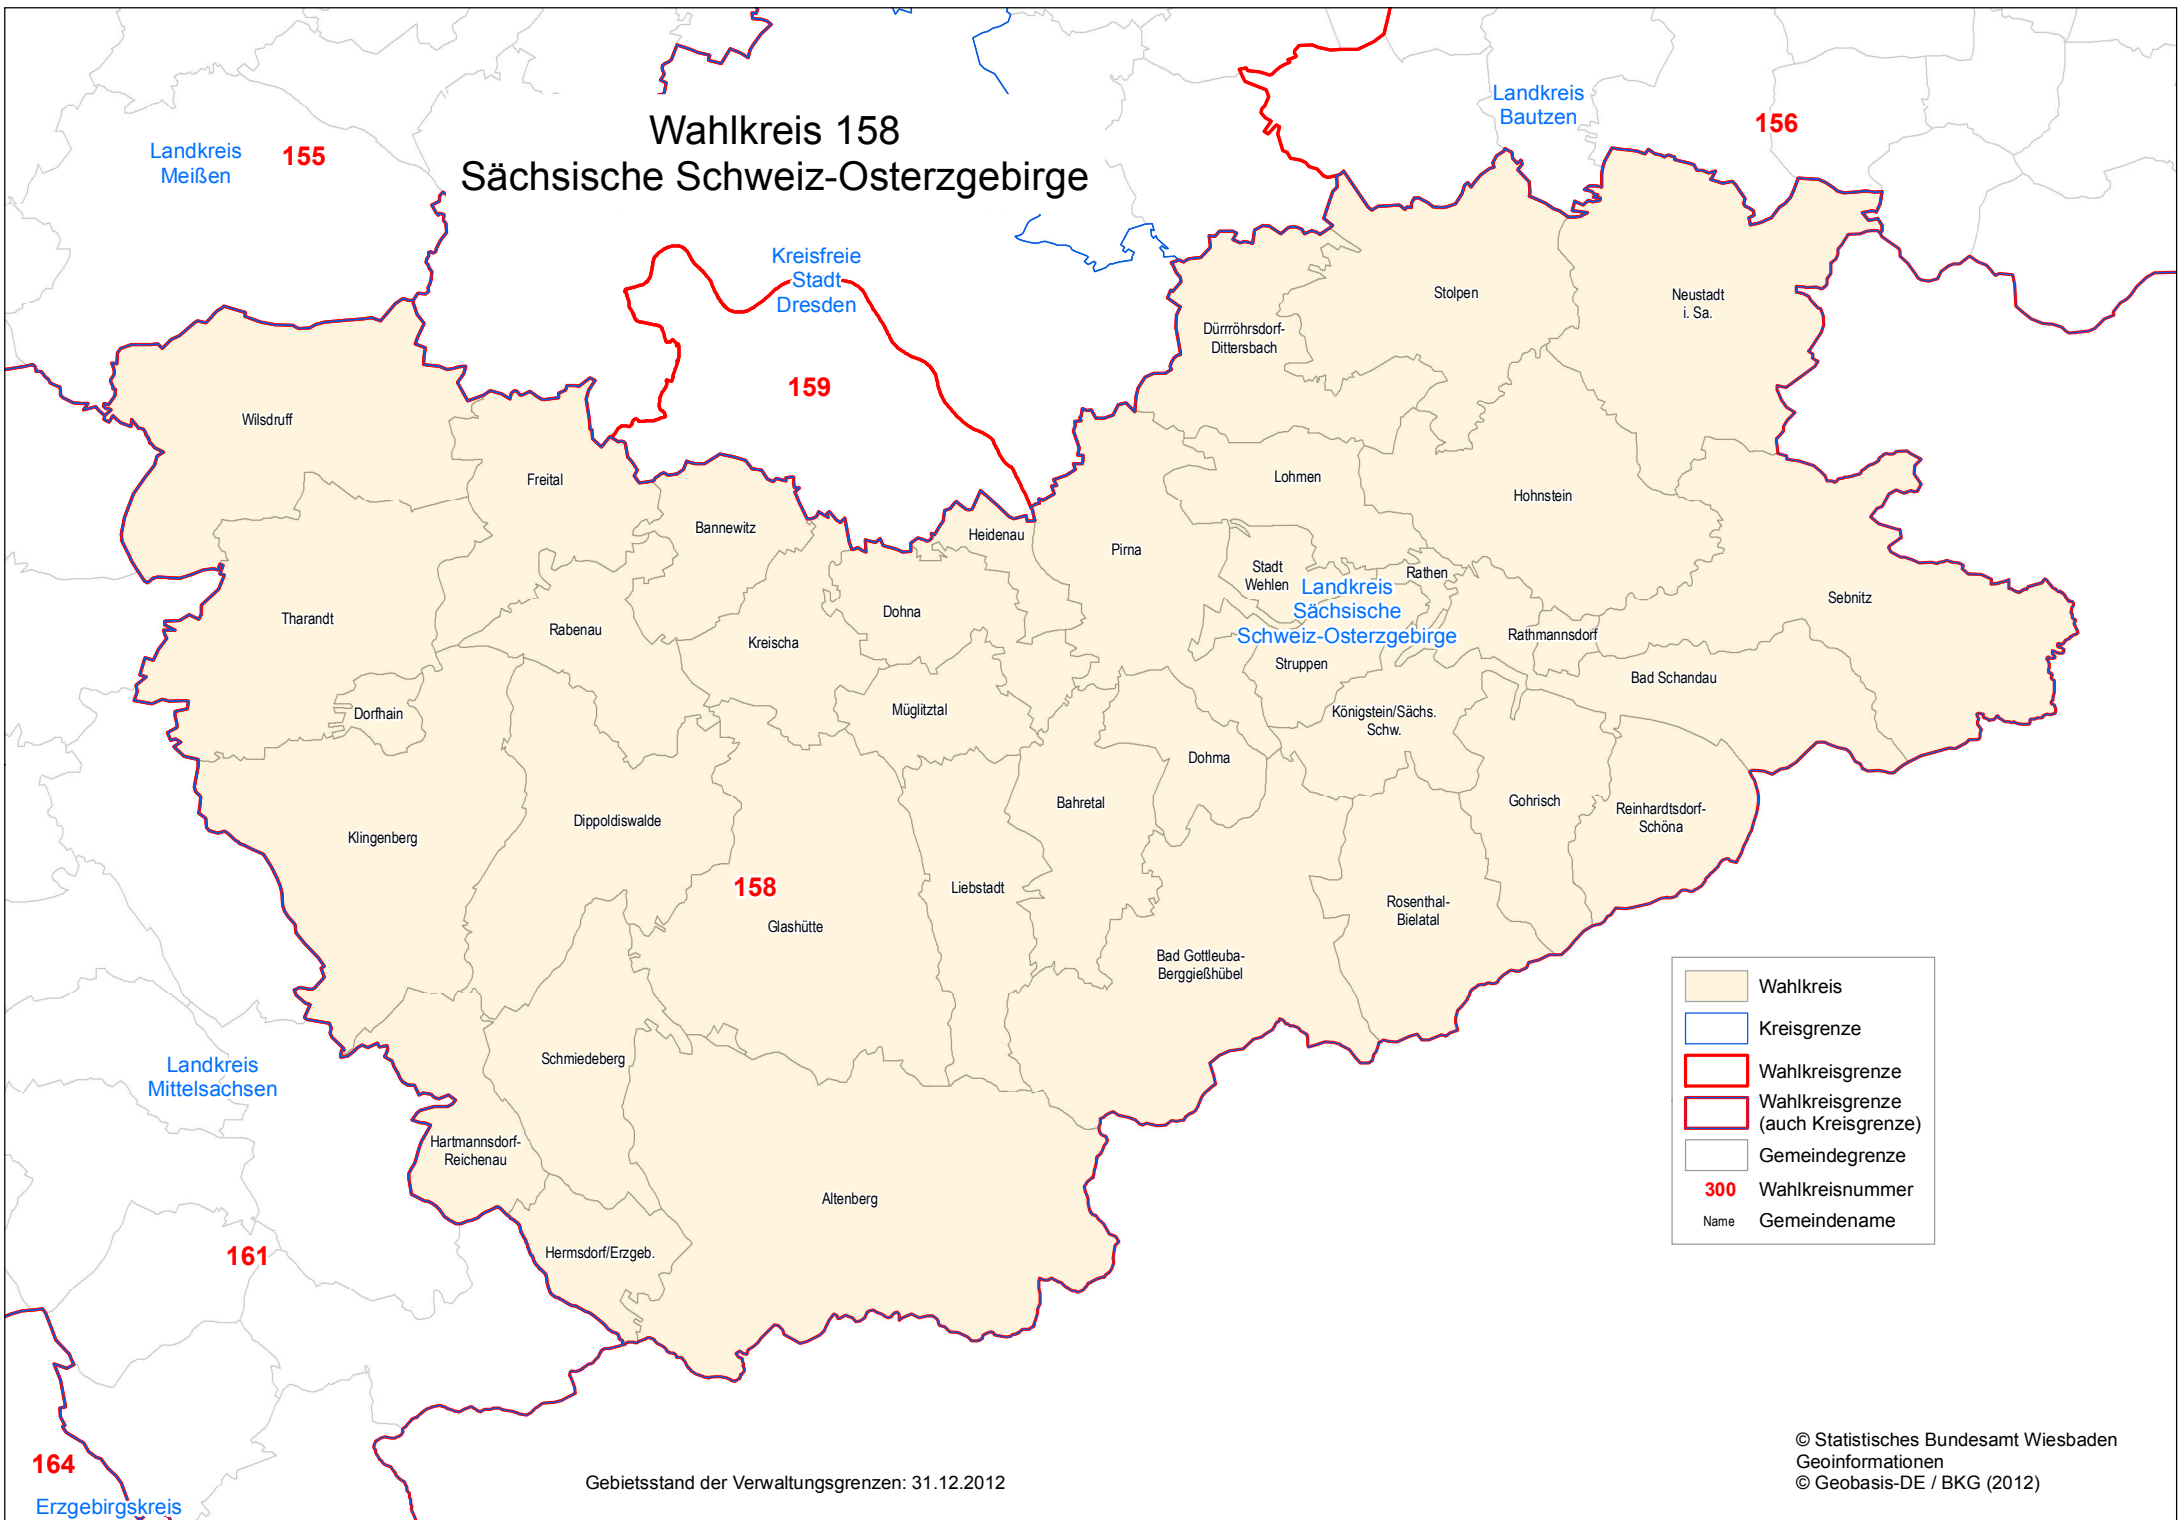

# Wahlkreis 158 Sächsische Schweiz-Osterzgebirge

	Wahlkreis
	Kreisgrenze
	Wahlkreisgrenze
	Wahlkreisgrenze (auch Kreisgrenze)
	Gemeindegrenze
<b>300</b>	Wahlkreisnummer
Name	Gemeindename

Gebietsstand der Verwaltungsgrenzen: 31.12.2012