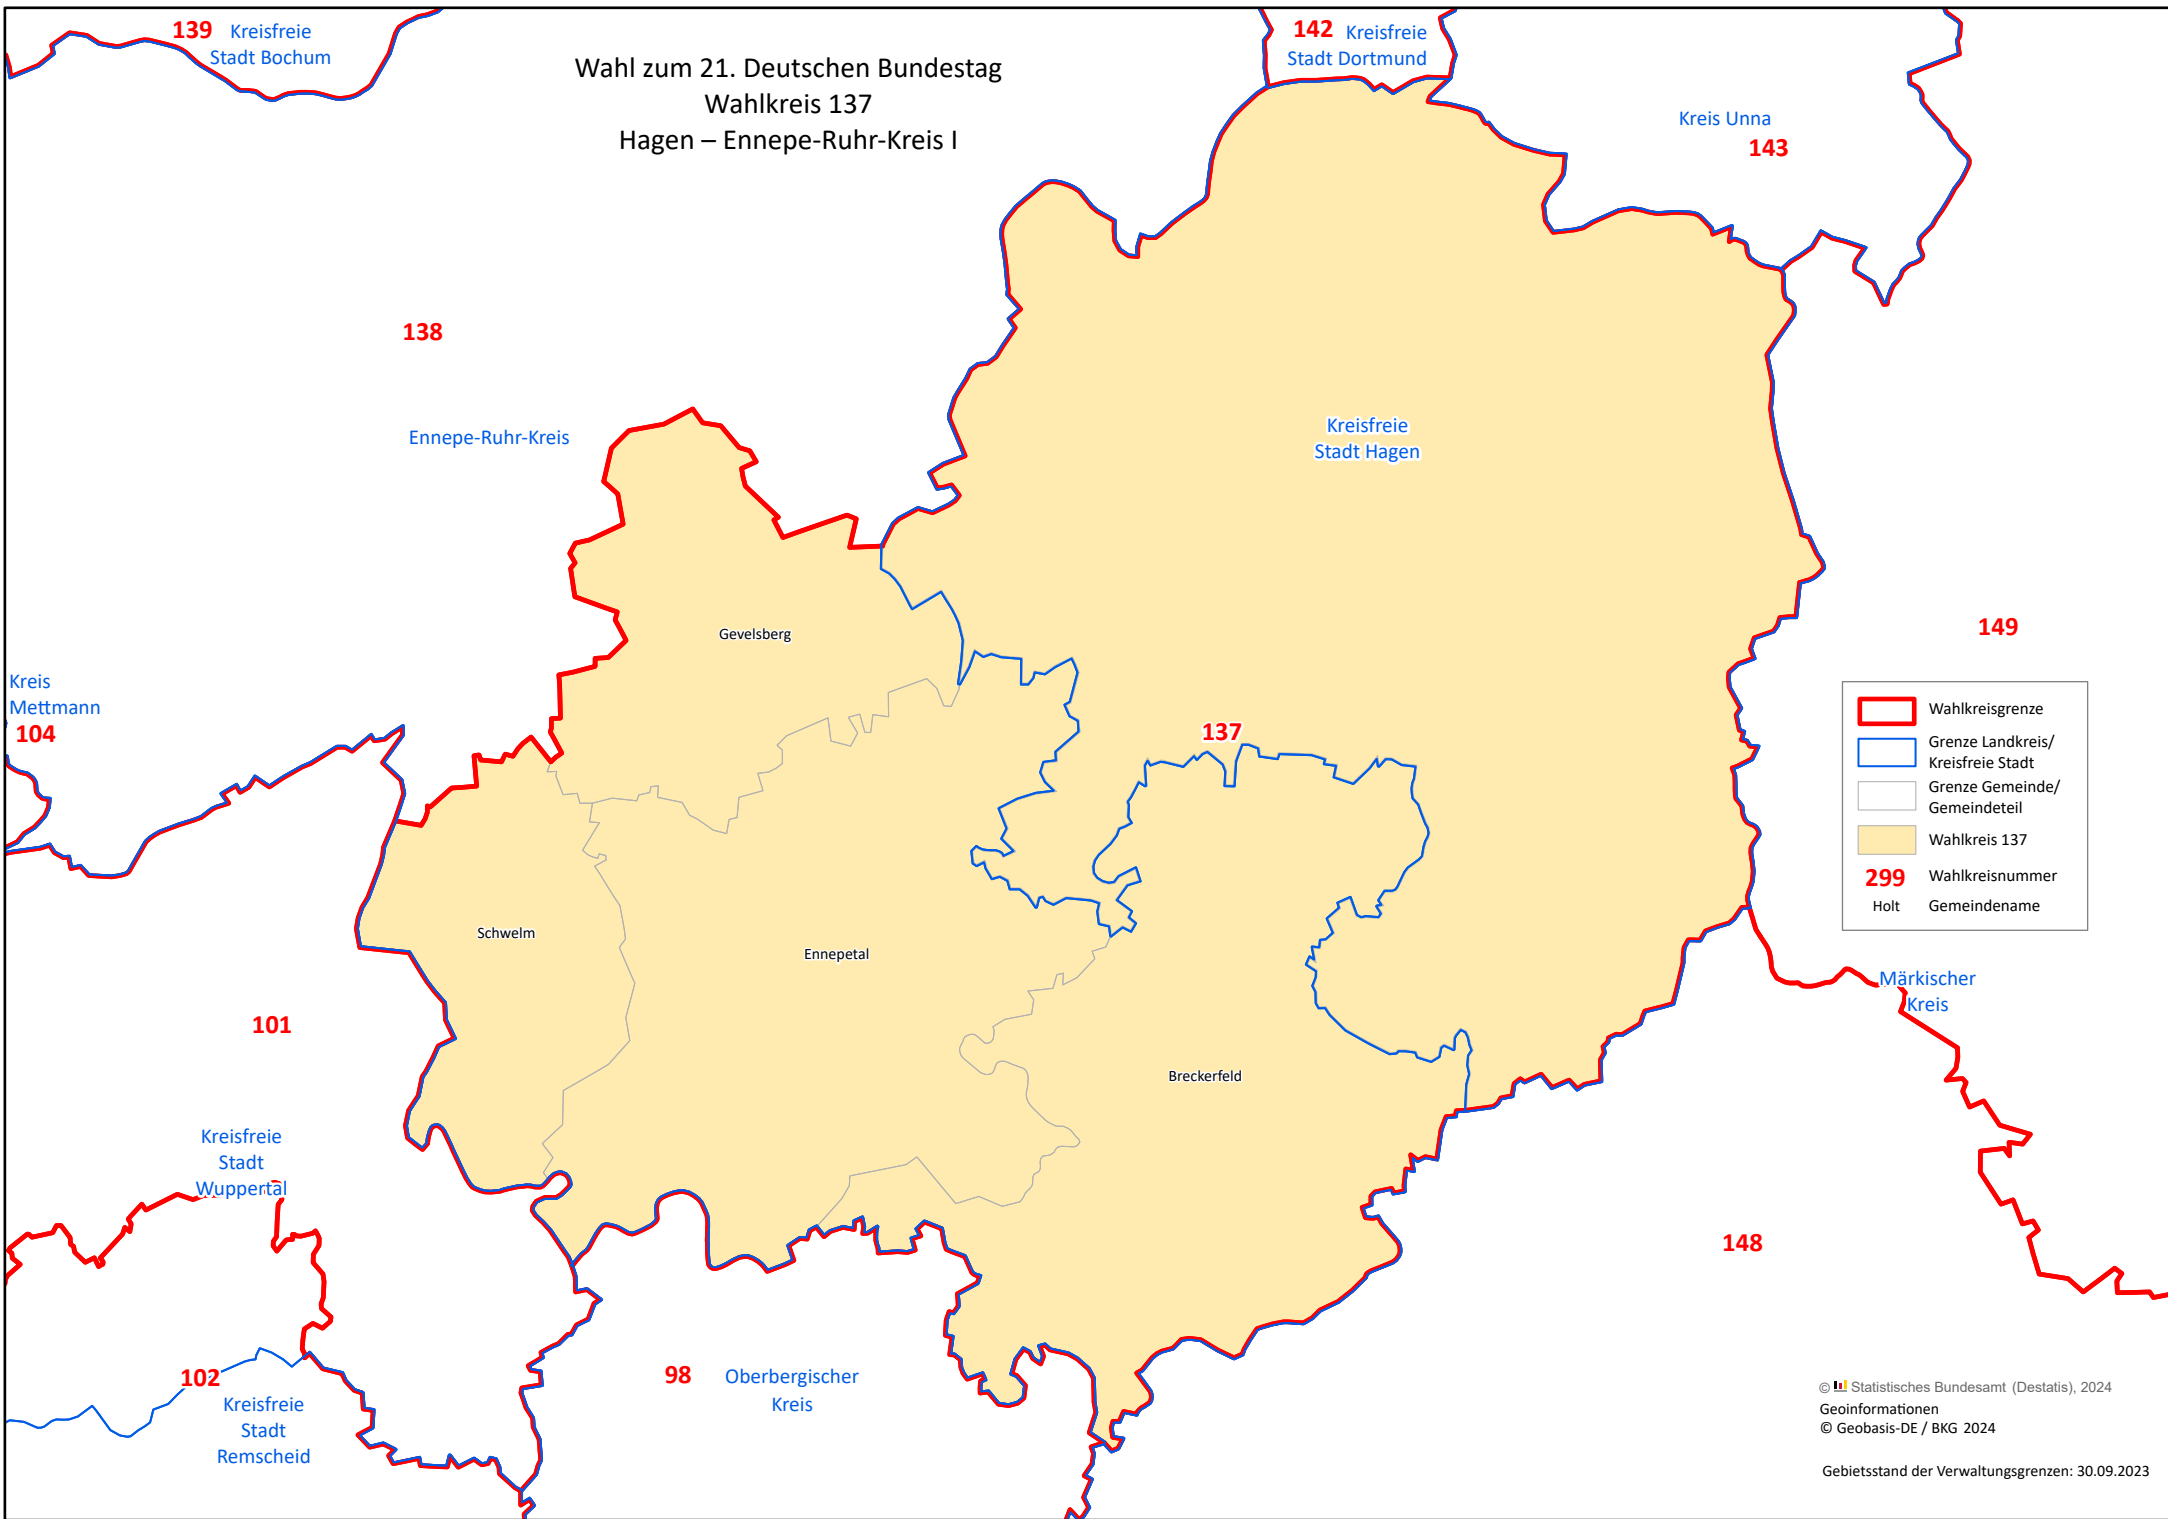

Wahl zum 21. Deutschen Bundestag
Wahlkreis 137
Hagen – Ennepe-Ruhr-Kreis I

	Wahlkreisgrenze
	Grenze Landkreis/ Kreisfreie Stadt
	Grenze Gemeinde/ Gemeindeteil
	Wahlkreis 137
299	Wahlkreisnummer
Holt	Gemeindenname