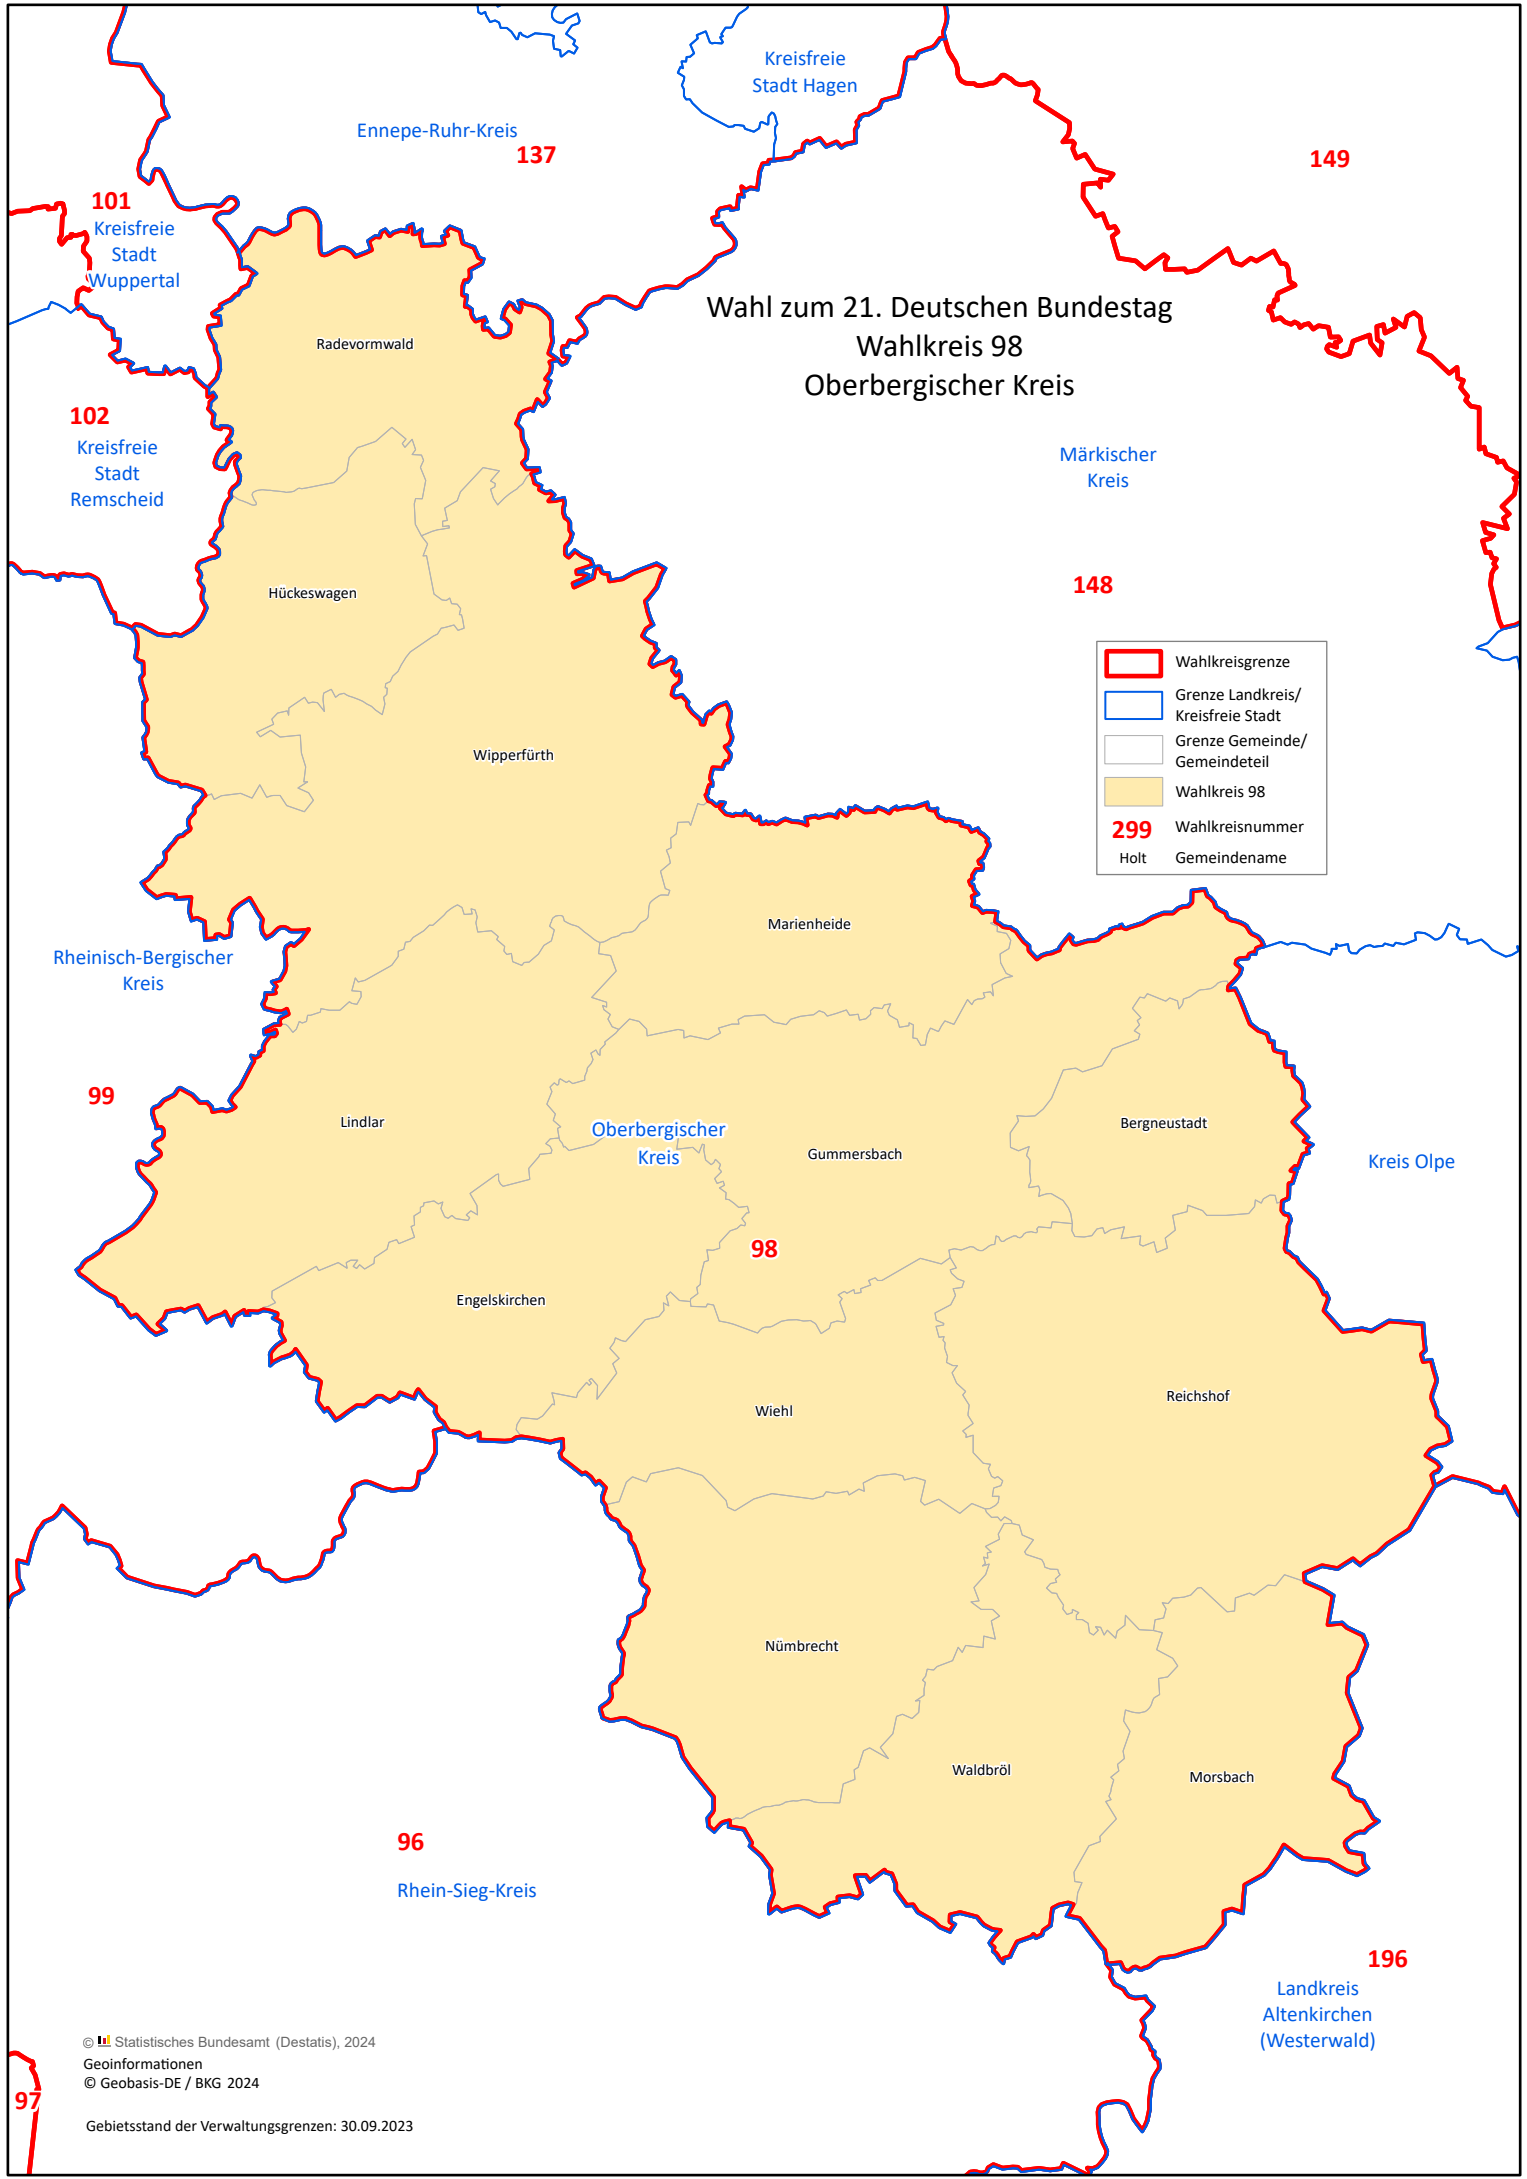

Wahl zum 21. Deutschen Bundestag
Wahlkreis 98
Oberbergischer Kreis

	Wahlkreisgrenze
	Grenze Landkreis/ Kreisfreie Stadt
	Grenze Gemeinde/ Gemeindeteil
	Wahlkreis 98
299	Wahlkreisnummer
Holt	Gemeindenname