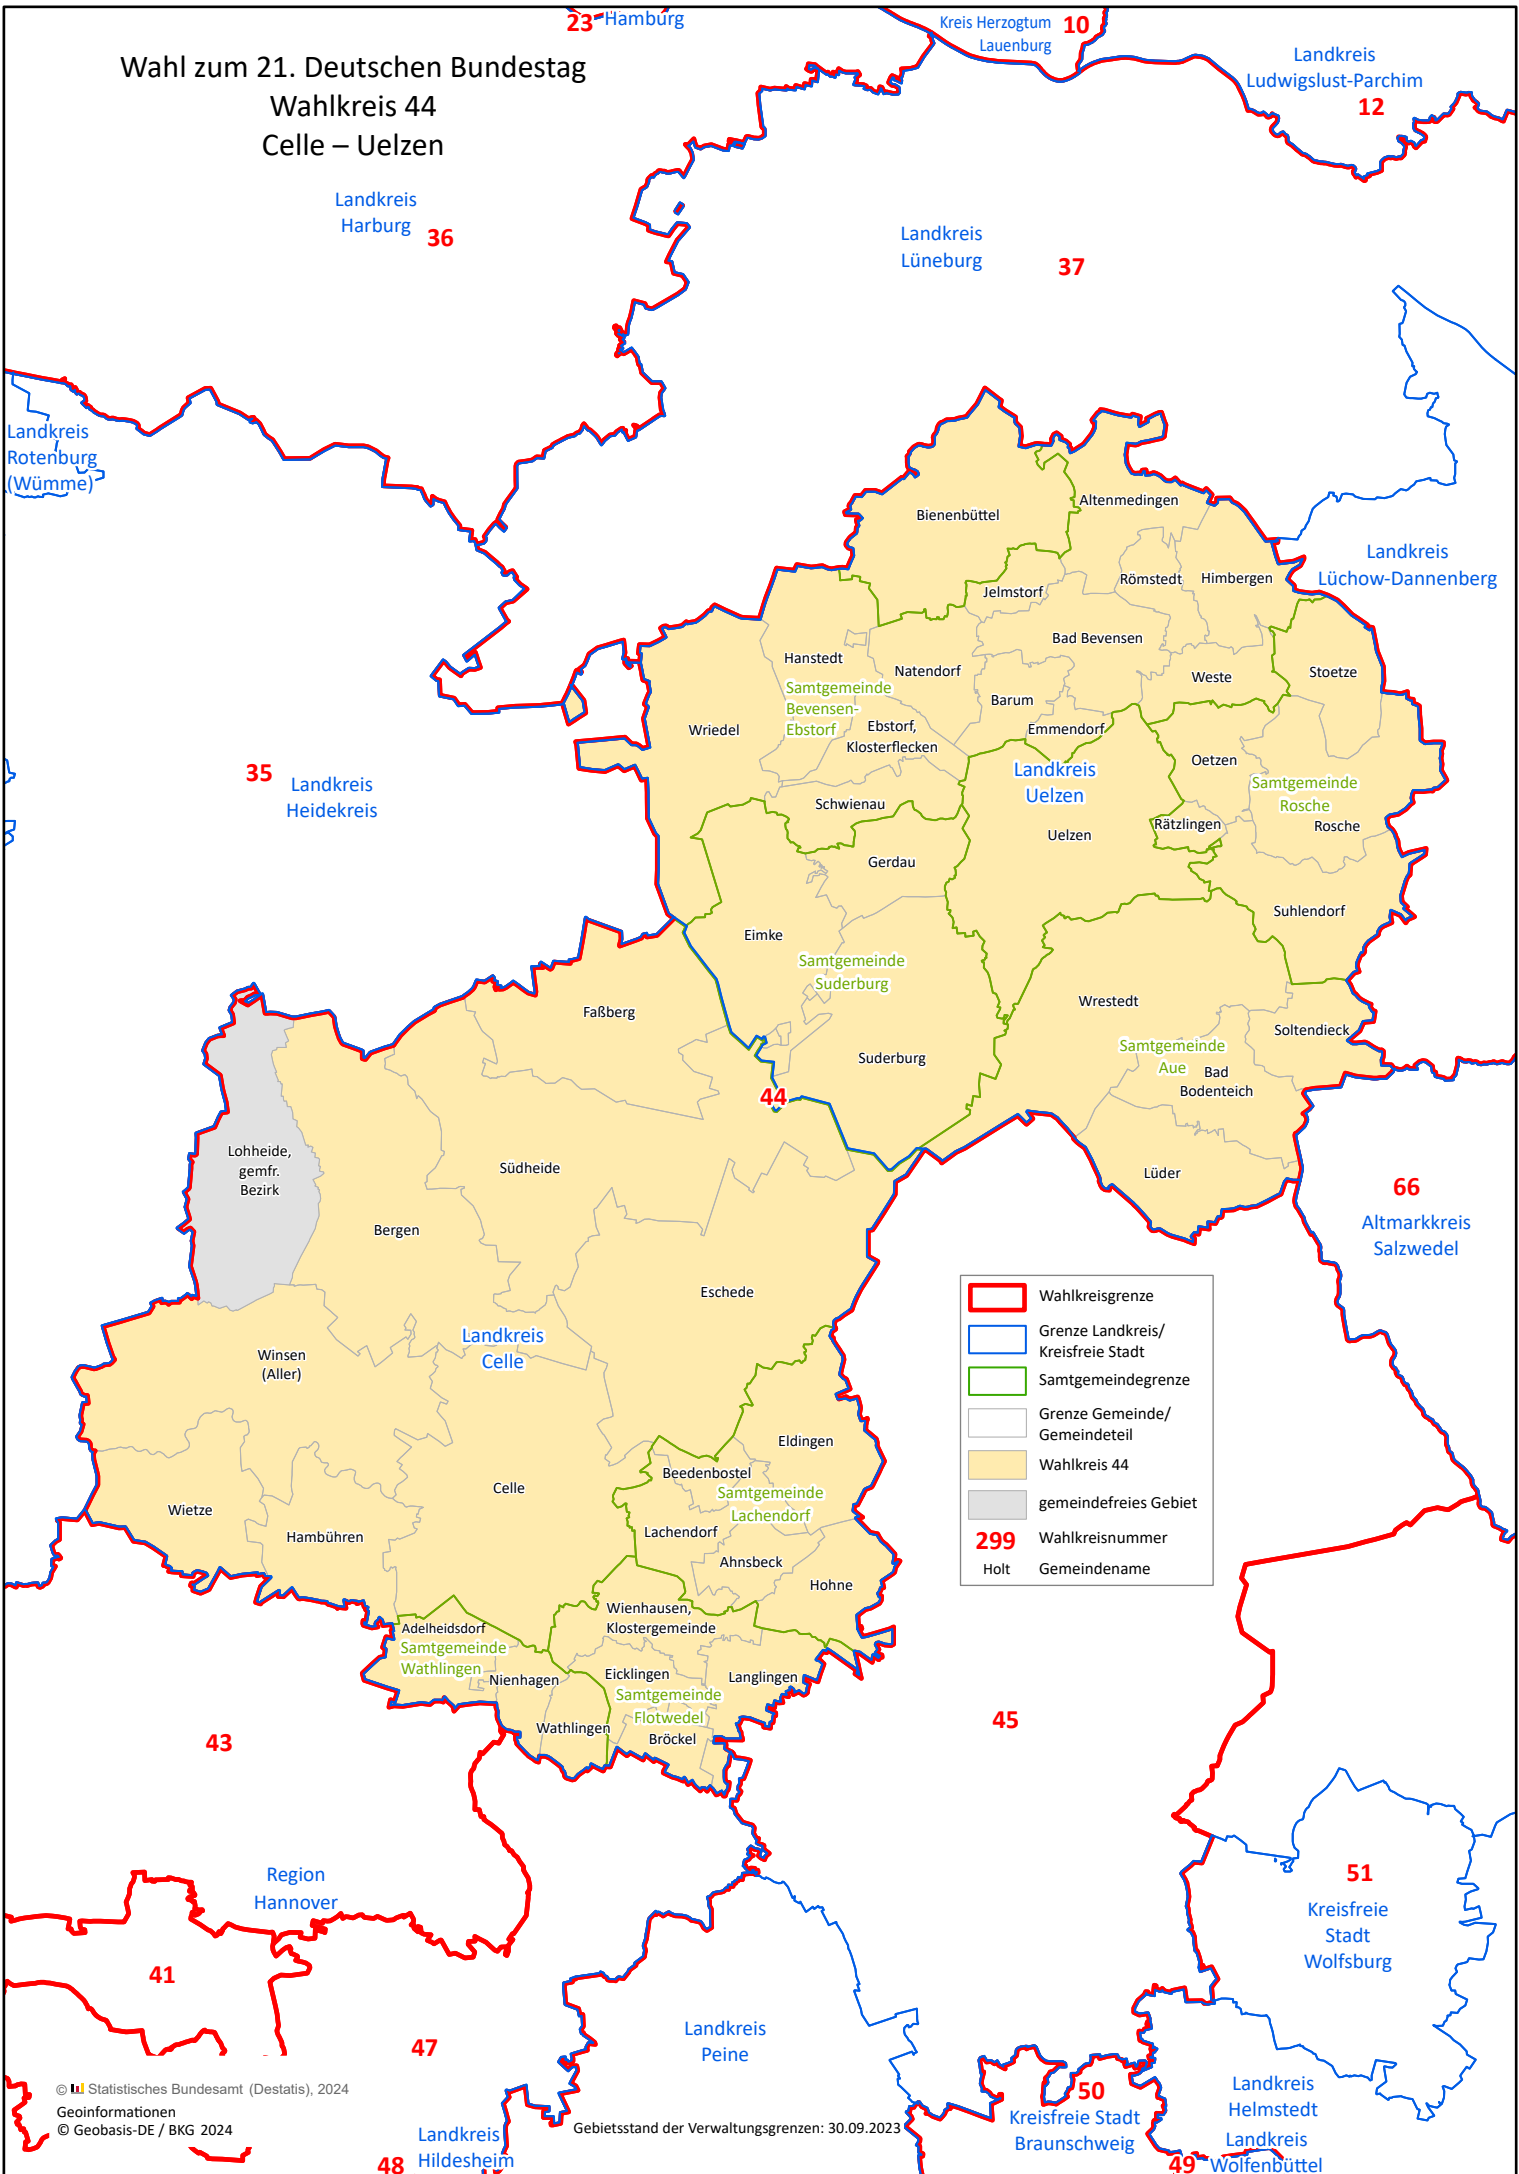

Wahl zum 21. Deutschen Bundestag

Wahlkreis 44

Celle – Uelzen

	Wahlkreisgrenze
	Grenze Landkreis/ Kreisfreie Stadt
	Samtgemeindegrenze
	Grenze Gemeinde/ Gemeindeteil
	Wahlkreis 44
	gemeindefreies Gebiet
299	Wahlkreisnummer
Holt	Gemeindenname