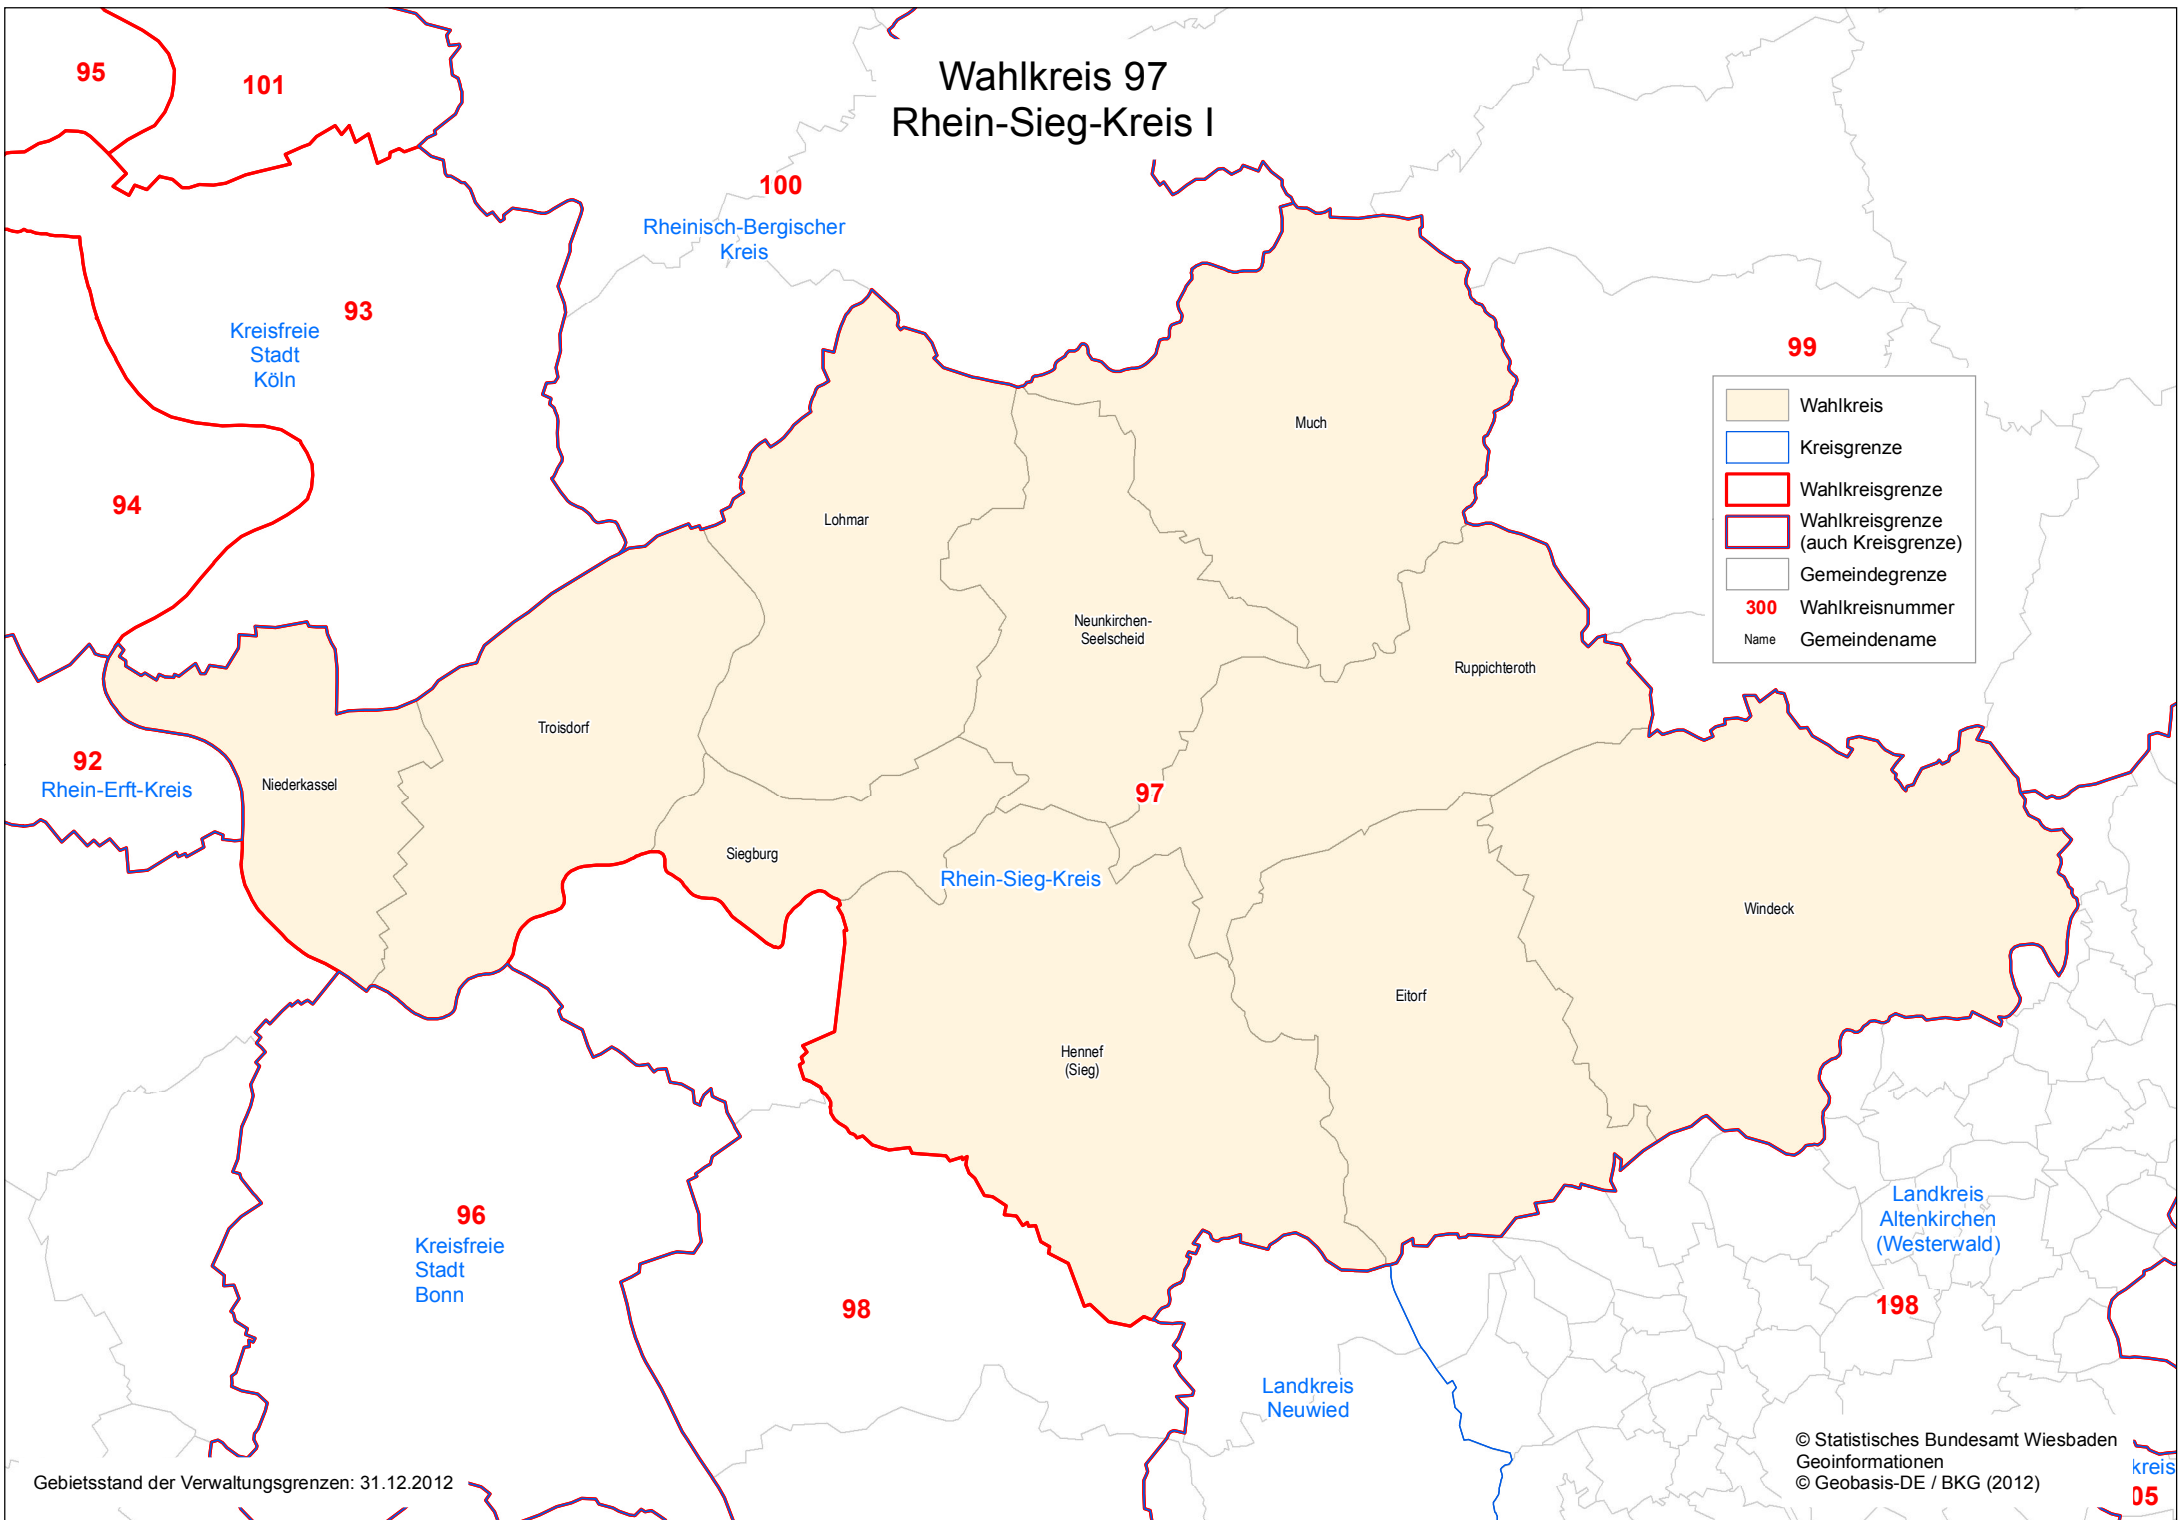

# Wahlkreis 97 Rhein-Sieg-Kreis I

	Wahlkreis
	Kreisgrenze
	Wahlkreisgrenze
	Wahlkreisgrenze (auch Kreisgrenze)
	Gemeindegrenze
<b>300</b>	Wahlkreisnummer
Name	Gemeindegrenze

Gebietsstand der Verwaltungsgrenzen: 31.12.2012