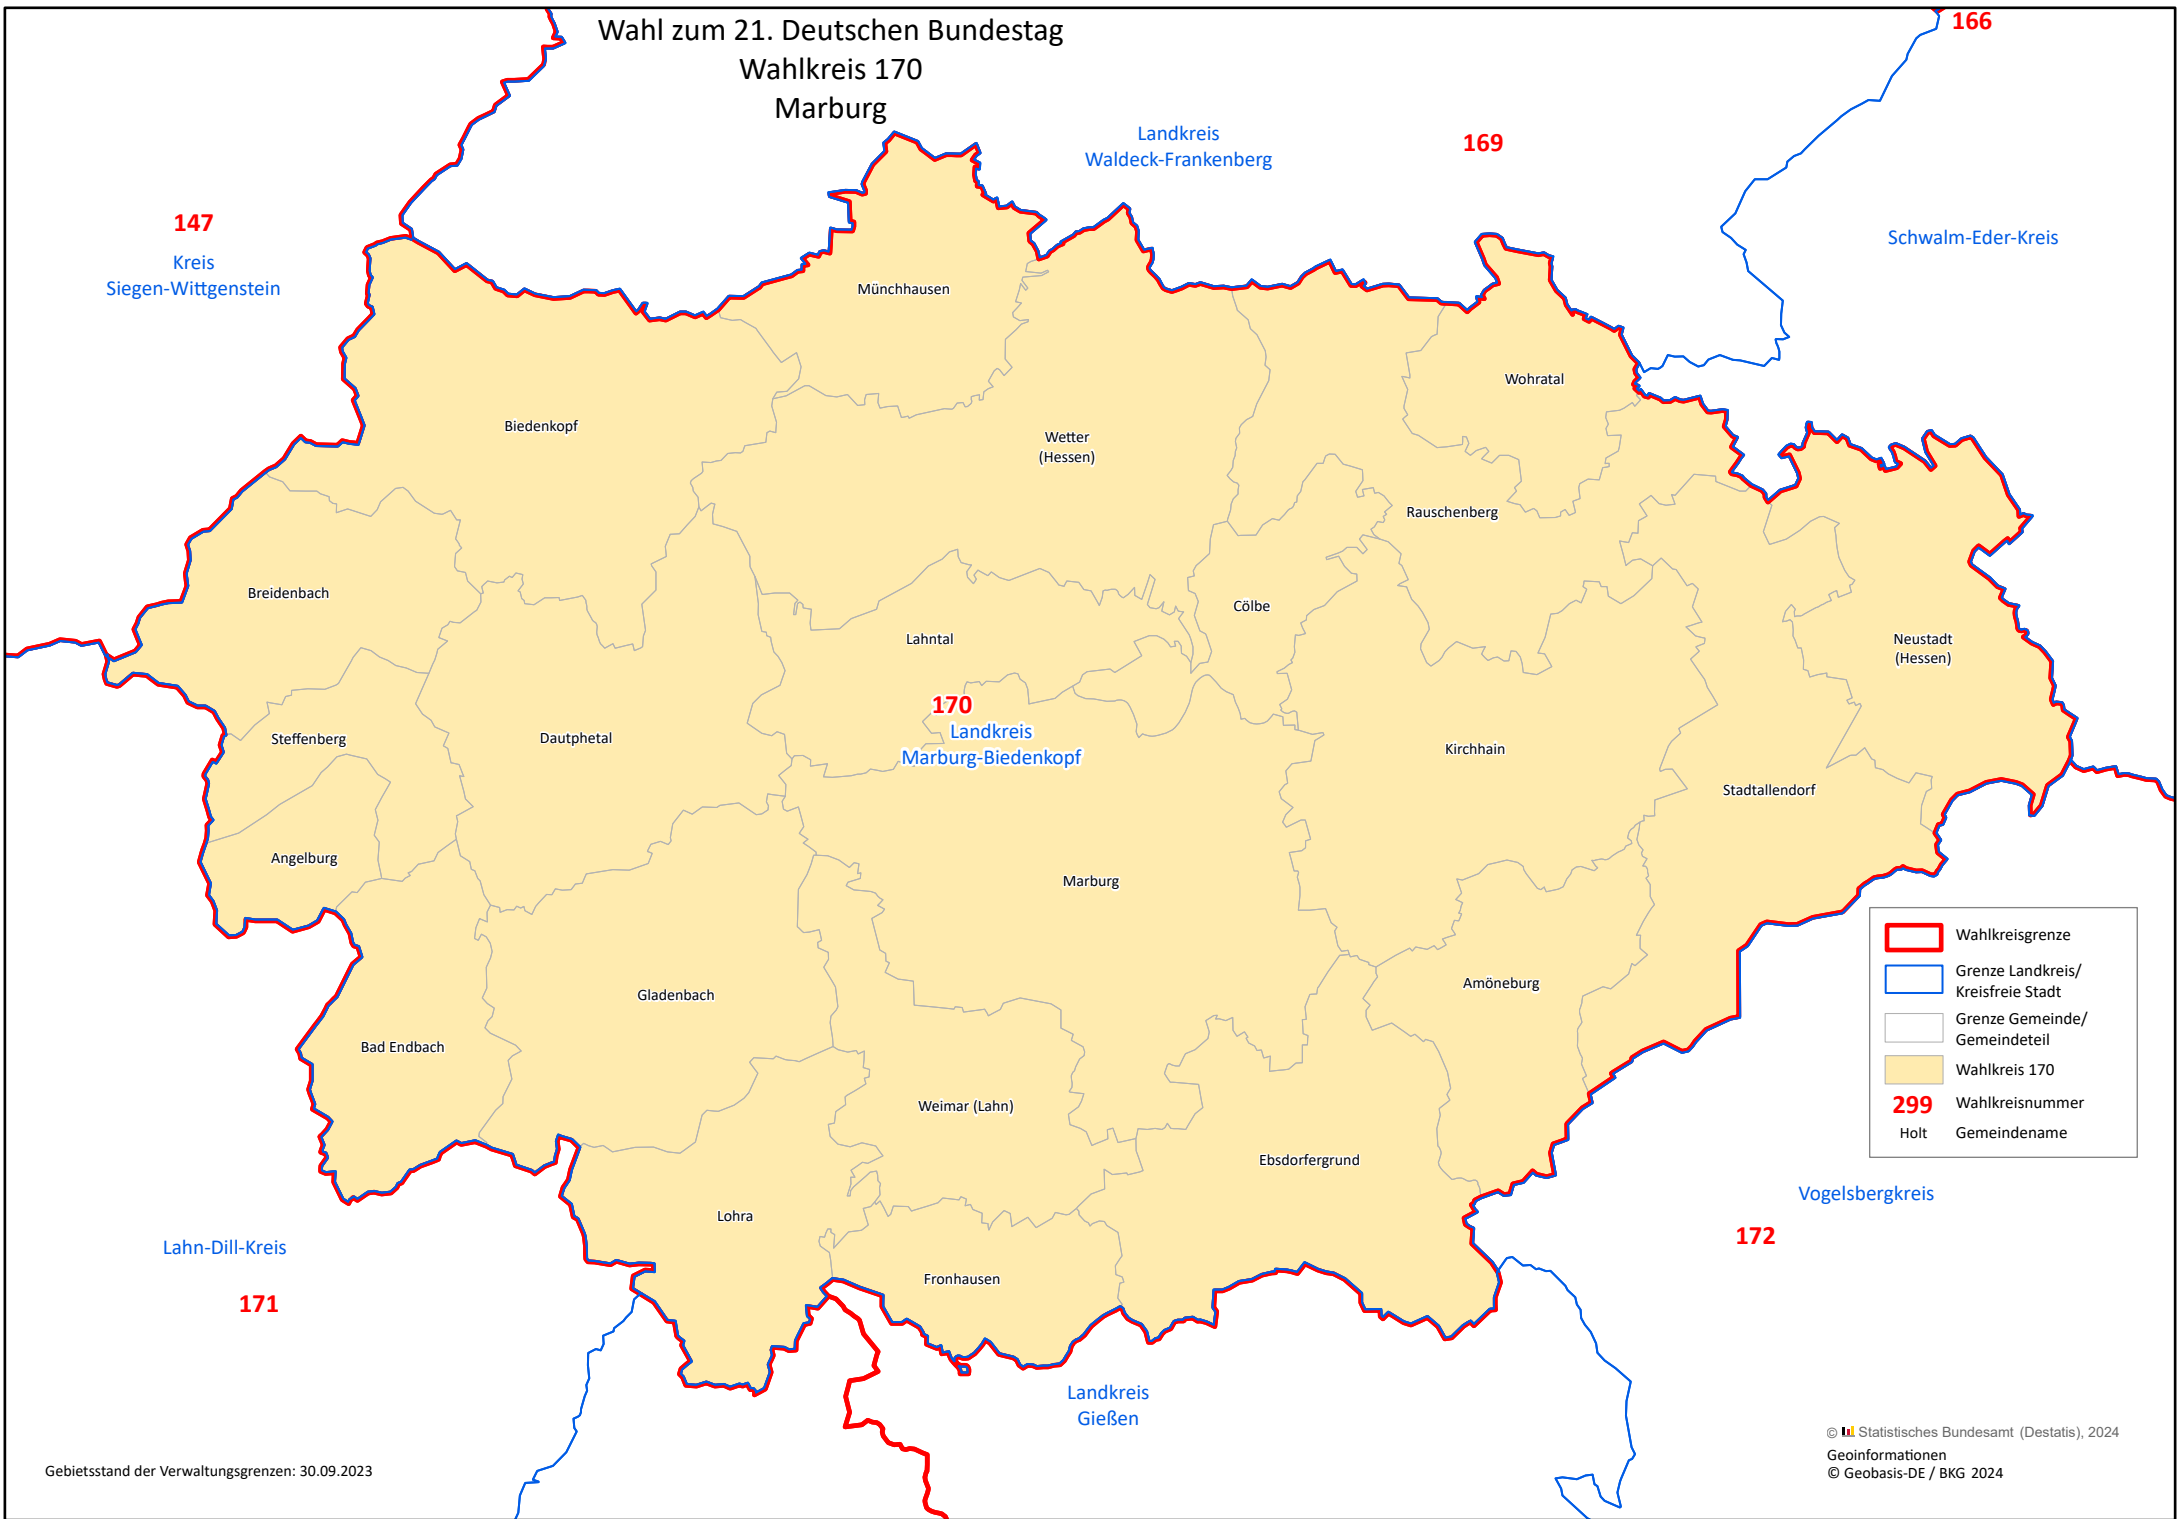

Wahl zum 21. Deutschen Bundestag  
Wahlkreis 170  
Marburg

	Wahlkreisgrenze
	Grenze Landkreis/ Kreisfreie Stadt
	Grenze Gemeinde/ Gemeindeteil
	Wahlkreis 170
<b>299</b>	Wahlkreisnummer
Holt	Gemeindename

Lahn-Dill-Kreis

171

Landkreis  
Gießen

Vogelsbergkreis

172